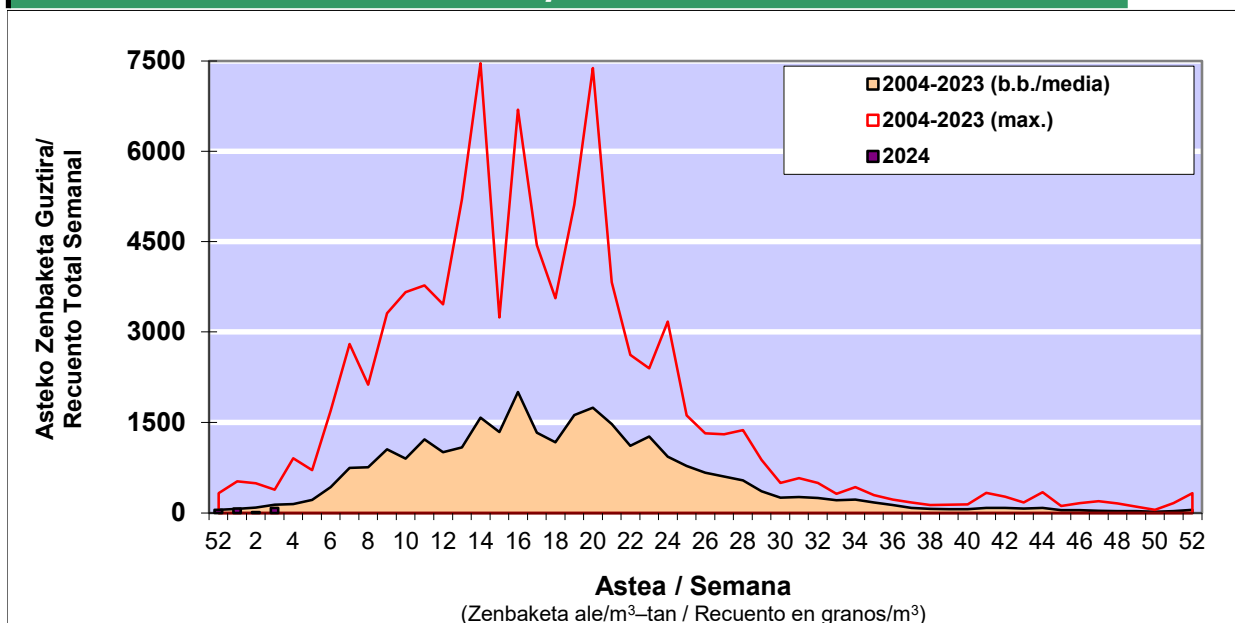

POLEN ZENBAKETA / RECuento DE POLEN

Osasun Sailaren Sarea / Red del Departamento de Salud

1. GAUR EGUNGO EGOERA / SITUACIÓN ACTUAL

		Astea/Semana	2
Estazioa / Estación	Vitoria - Gasteiz	08/01-14/01	2024

Polen mota interesgarriak / Tipos polínicos de interés	Zuhaitza-Landarea / Árbol- Planta	Egoera / Situación*	Hurrengo asterako joera / Tendencia próxima semana
Cupresaceas /Taxaceas	Altzifrea-Hagina/Ciprés-Tejo	Baxua / Bajo	=
Corylus	Hurritza/Avellano	Baxua / Bajo	=

*Ebaluaketa irizpideak, "Red Española de Aerobiología"-ren arabera /

2. ASTEKO ZENBAKETA GUZTIRA / RECuento TOTAL SEMANAL

Estazioa / Estación	Vitoria - Gasteiz

Asteko Zenbaketa Orokorra / Recuento Total Semanal