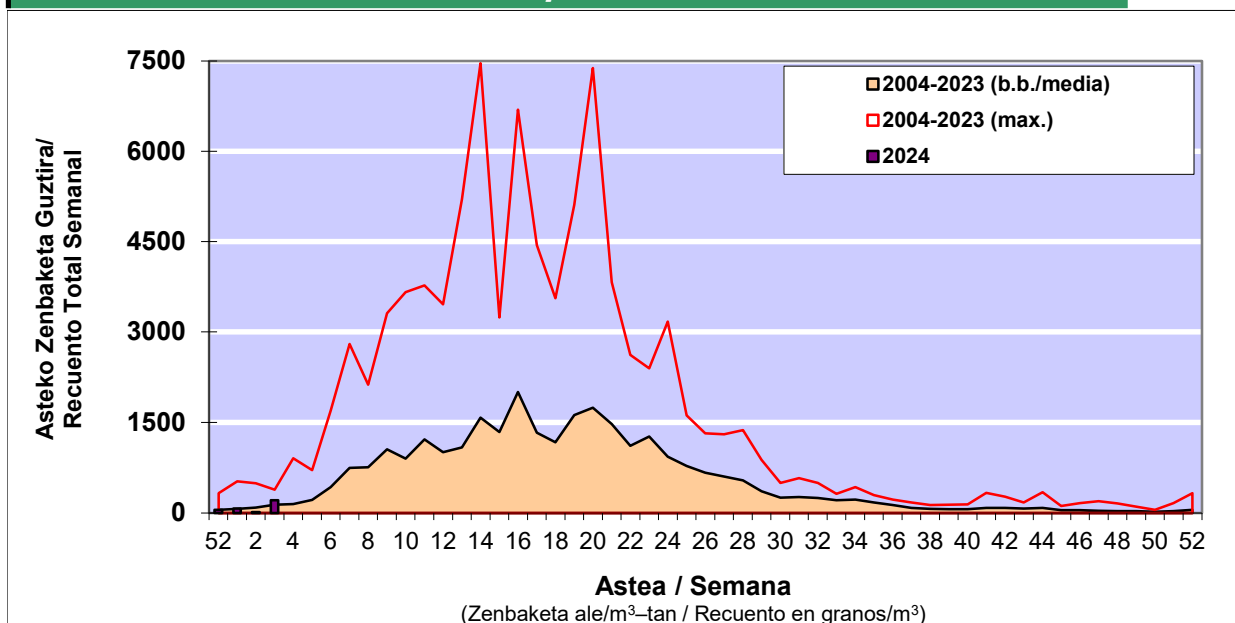

POLEN ZENBAKETA / RECuento DE POLEN

Osasun Sailaren Sarea / Red del Departamento de Salud

1. GAUR EGUNGO EGOERA / SITUACIÓN ACTUAL

		Astea/Semana	3
Estazioa / Estación	Vitoria - Gasteiz	15/01-21/01	2024

Polen mota interesgarriak / Tipos polínicos de interés	Zuhaitza-Landarea / Árbol- Planta	Egoera / Situación*	Hurrengo asterako joera / Tendencia próxima semana
Cupresaceas /Taxaceas	Altzifrea-Hagina/Ciprés-Tejo	Baxua / Bajo	=
Corylus	Hurritza/Avellano	Baxua / Bajo	=

*Ebaluaketa irizpideak, "Red Española de Aerobiología"-ren arabera /

2. ASTEKO ZENBAKETA GUZTIRA / RECuento TOTAL SEMANAL

Estazioa / Estación	Vitoria - Gasteiz
----------------------------	--------------------------

Asteko Zenbaketa Orokorra / Recuento Total Semanal

3. ASTEKO ZENBAKETA / RECUESTO SEMANAL

2024

Estazioa / Estación	Vitoria - Gasteiz						Astea/Semana	3
	Al / L	As / M	Az / X	Og / J	Or / V	Lr / S	Ig / D	b.b. / media
Mota / Tipo	15/01/24	16/01/24	17/01/24	18/01/24	19/01/24	20/01/24	21/01/24	
Acer								0
Foeniculum								0
Artemisia								0
Centaurea								0
Achillea								0
Taraxacum								0
Alnus		1	1	1				0
Betula								0
Corylus	3	3	2	3	1	1		2
Brassica								0
Sambucus								0
Chenop./Ama								0
Cupres./Taxa	76	55	20	13		3	2	24
Carex								0
Ericaceae								0
Mercurialis				1				0
Robinia								0
Castanea								0
Fagus		1						0
Quercus								0
Aesculus								0
Juglans								0
Laurus								0
Lilium								0
Magnolia								0
Acacia								0
Eucalyptus								0
Fraxinus		7	3	3	1		1	2
Ligustrum								0
Olea								0
Pinus		1						0
Cedrus								0
Plantago								0
Platanus								0
Gramineae								0
Rosacea								0
Rumex								0
Rhamnus								0
Populus								0
Salix								0
Tamarix								0
Tilia								0
Celtis								0
Ulmus								0
Urticaceae		1						0
Besterik/Otros	1	1	2	1	1			1
Esp. Alternaria	1	1				2		1
Guztira /Total	80	70	28	22	3	4	3	210