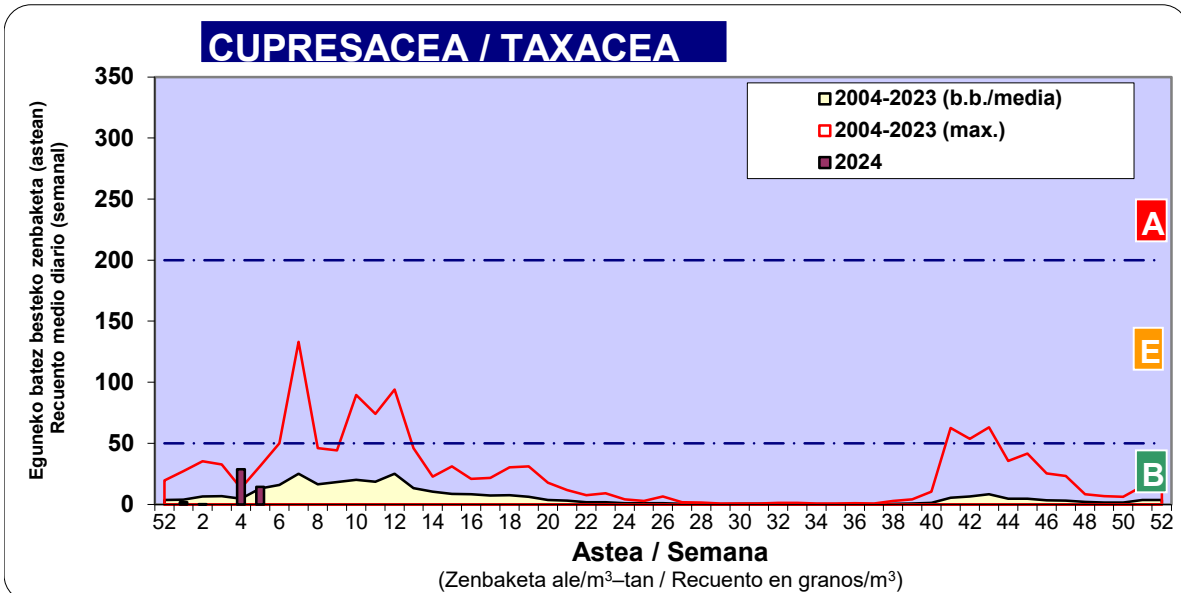

#### Asteko Zenbaketa Orokorra / Recuento Total Semanal

## 3. ASTEKO ZENBAKETA / RECUESTO SEMANAL

2024

Estazioa / Estación	Donostia- San Sebastián						Astea/Semana	5
	Al / L	As / M	Az / X	Og / J	Or / V	Lr / S	Ig / D	b.b. / media
Mota / Tipo	29/01/24	30/01/24	31/01/24	1/02/24	2/02/24	3/02/24	4/02/24	
Acer								0
Foeniculum								0
Artemisia	1							0
Centaurea								0
Achillea								0
Taraxacum								0
Alnus	13	6	11		21	71	13	19
Betula			1					0
Corylus	34	23	11	2	5	23	4	15
Brassica								0
Sambucus								0
Chenop./Ama								0
Cupres./Taxa	77	9	7	1		2	4	14
Carex								0
Ericaceae								0
Mercurialis						1		0
Robinia								0
Castanea								0
Fagus								0
Quercus								0
Aesculus								0
Juglans								0
Laurus								0
Lilium								0
Magnolia								0
Acacia						1		0
Eucalyptus				1				0
Fraxinus	7	4	5	1		5	1	3
Ligustrum								0
Olea								0
Pinus	4	15	6	1	3	9	7	6
Cedrus								0
Plantago								0
Platanus								0
Gramineae	2	1				1		1
Rosacea								0
Rumex								0
Rhamnus								0
Populus								0
Salix			3	1		1	1	1
Tamarix								0
Tilia								0
Celtis								0
Ulmus								0
Urticaceae	4	1	1	1		1		1
Besterik/Otros	2	1	1					1
Esp. Alternaria	4	3	1					1
<b>Guztira /Total</b>	<b>144</b>	<b>60</b>	<b>46</b>	<b>8</b>	<b>29</b>	<b>115</b>	<b>30</b>	<b>432</b>

Zenbaketa ale/m3 – tan /  
Recuento en granos/m3

■ Altua/Alto  
■ Ertaina/Medio  
■ Baxua/Bajo

4. POLEN MOTA INTERESGARRIAK / TIPOS POLÍNICOS DE INTERÉS

Estazioa / Estación **Donostia- San Sebastián**

- Altua/Alto
- Ertaina/Medio
- Baxua/Bajo