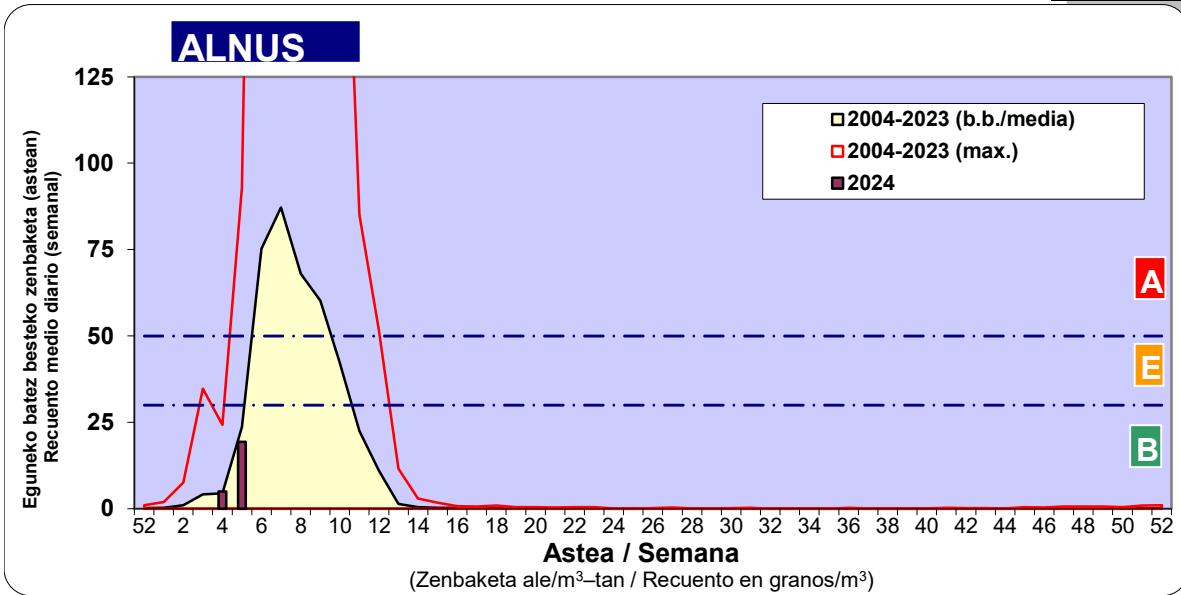

## 3. ASTEKO ZENBAKETA / RECUESTO SEMANAL

2024

Estazioa / Estación	Donostia- San Sebastián						Astea/Semana	5
	Al / L	As / M	Az / X	Og / J	Or / V	Lr / S	Ig / D	b.b. / media
Mota / Tipo	29/01/24	30/01/24	31/01/24	1/02/24	2/02/24	3/02/24	4/02/24	
Acer								0
Foeniculum								0
Artemisia	1							0
Centaurea								0
Achillea								0
Taraxacum								0
Alnus	13	6	11		21	71	13	19
Betula			1					0
Corylus	34	23	11	2	5	23	4	15
Brassica								0
Sambucus								0
Chenop./Ama								0
Cupres./Taxa	77	9	7	1		2	4	14
Carex								0
Ericaceae								0
Mercurialis						1		0
Robinia								0
Castanea								0
Fagus								0
Quercus								0
Aesculus								0
Juglans								0
Laurus								0
Lilium								0
Magnolia								0
Acacia						1		0
Eucalyptus				1				0
Fraxinus	7	4	5	1		5	1	3
Ligustrum								0
Olea								0
Pinus	4	15	6	1	3	9	7	6
Cedrus								0
Plantago								0
Platanus								0
Gramineae	2	1				1		1
Rosacea								0
Rumex								0
Rhamnus								0
Populus								0
Salix			3	1		1	1	1
Tamarix								0
Tilia								0
Celtis								0
Ulmus								0
Urticaceae	4	1	1	1		1		1
Besterik/Otros	2	1	1					1
Esp. Alternaria	4	3	1					1
<b>Guztira /Total</b>	<b>144</b>	<b>60</b>	<b>46</b>	<b>8</b>	<b>29</b>	<b>115</b>	<b>30</b>	<b>432</b>

Zenbaketa ale/m3 – tan /  
Recuento en granos/m3

■ Altua/Alto  
■ Ertaina/Medio  
■ Baxua/Bajo

4. POLEN MOTA INTERESGARRIAK / TIPOS POLÍNICOS DE INTERÉS

Estazioa / Estación **Donostia- San Sebastián**

- Altua/Alto
- Ertaina/Medio
- Baxua/Bajo