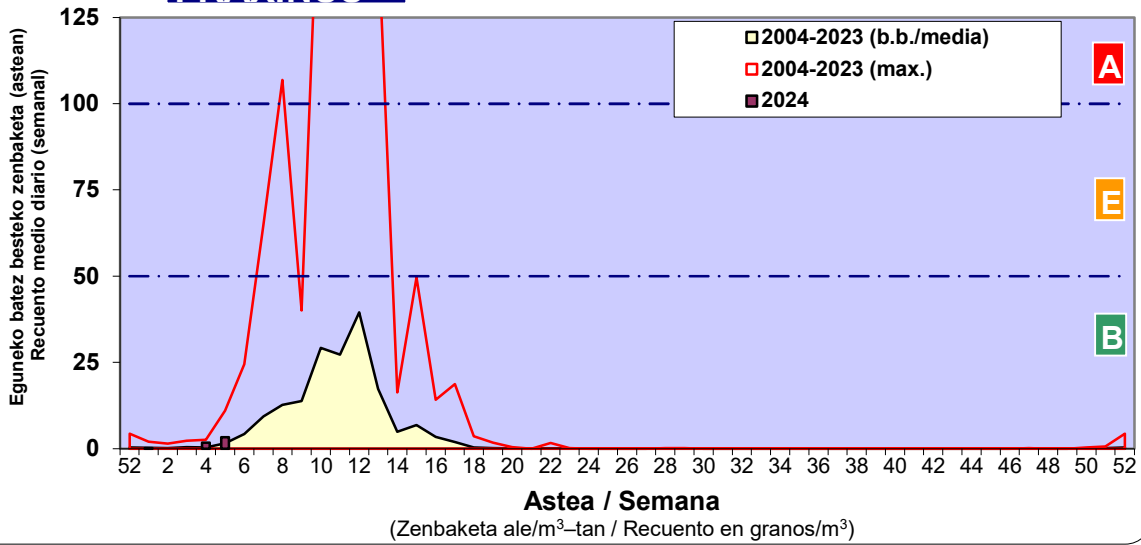

Estazioa / Estación

Vitoria - Gasteiz

- Altua/Alto
- Ertaina/Medio
- Baxua/Bajo

FRAXINUS