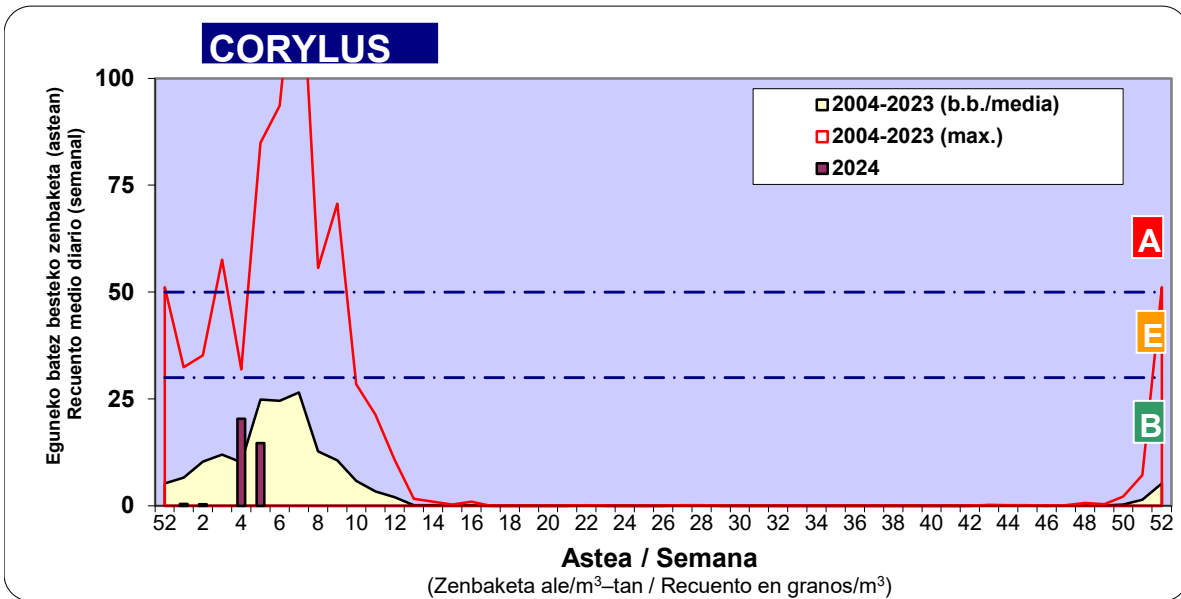

## 3. ASTEKO ZENBAKETA / RECUESTO SEMANAL

2024

Estazioa / Estación	Donostia- San Sebastián						Astea/Semana	5
	Al / L	As / M	Az / X	Og / J	Or / V	Lr / S	Ig / D	b.b. / media
Mota / Tipo	29/01/24	30/01/24	31/01/24	1/02/24	2/02/24	3/02/24	4/02/24	
Acer								0
Foeniculum								0
Artemisia	1							0
Centaurea								0
Achillea								0
Taraxacum								0
Alnus	13	6	11		21	71	13	19
Betula			1					0
Corylus	34	23	11	2	5	23	4	15
Brassica								0
Sambucus								0
Chenop./Ama								0
Cupres./Taxa	77	9	7	1		2	4	14
Carex								0
Ericaceae								0
Mercurialis						1		0
Robinia								0
Castanea								0
Fagus								0
Quercus								0
Aesculus								0
Juglans								0
Laurus								0
Lilium								0
Magnolia								0
Acacia						1		0
Eucalyptus				1				0
Fraxinus	7	4	5	1		5	1	3
Ligustrum								0
Olea								0
Pinus	4	15	6	1	3	9	7	6
Cedrus								0
Plantago								0
Platanus								0
Gramineae	2	1				1		1
Rosacea								0
Rumex								0
Rhamnus								0
Populus								0
Salix			3	1		1	1	1
Tamarix								0
Tilia								0
Celtis								0
Ulmus								0
Urticaceae	4	1	1	1		1		1
Besterik/Otros	2	1	1					1
Esp. Alternaria	4	3	1					1
<b>Guztira /Total</b>	<b>144</b>	<b>60</b>	<b>46</b>	<b>8</b>	<b>29</b>	<b>115</b>	<b>30</b>	<b>432</b>

Zenbaketa ale/m3 – tan /  
Recuento en granos/m3

■ Altua/Alto  
■ Ertaina/Medio  
■ Baxua/Bajo

4. POLEN MOTA INTERESGARRIAK / TIPOS POLÍNICOS DE INTERÉS

Estazioa / Estación **Donostia- San Sebastián**

- Altua/Alto
- Ertaina/Medio
- Baxua/Bajo