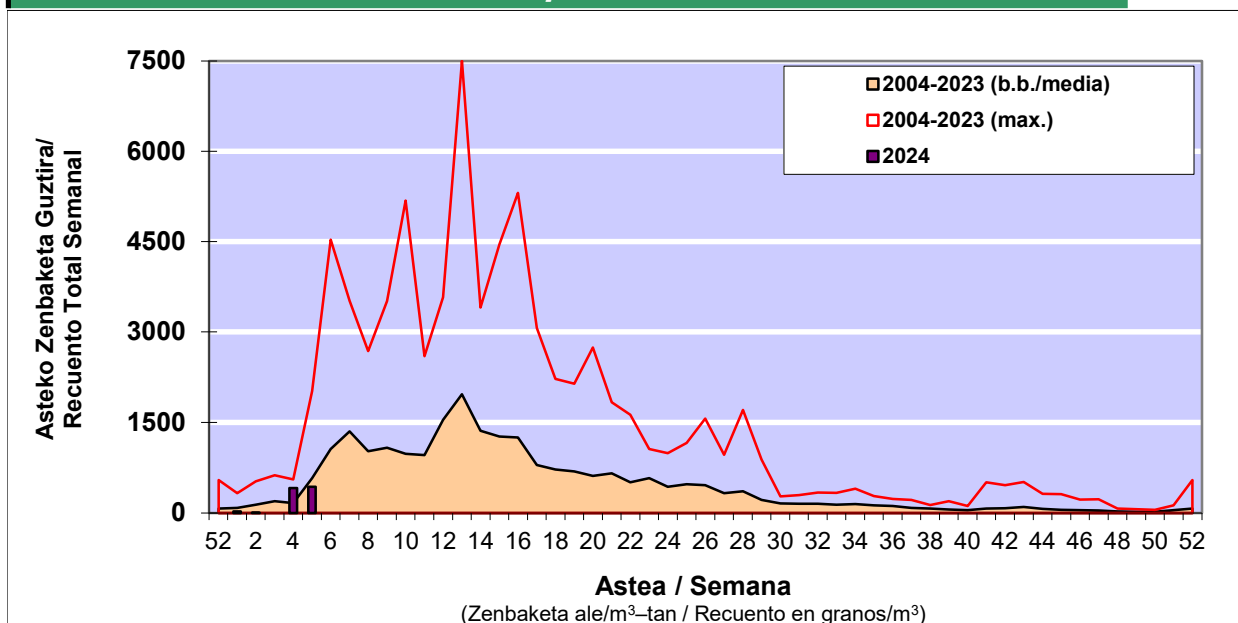

POLEN ZENBAKETA / RECuento DE POLEN

Osasun Sailaren Sarea / Red del Departamento de Salud

1. GAUR EGUNGO EGOERA / SITUACIÓN ACTUAL

		Astea/Semana	5
Estazioa / Estación	Donostia- San Sebastián	29/01-04/02	2024

Polen mota interesgarriak / Tipos polínicos de interés	Zuhaitza-Landarea / Árbol-Planta	Egoera / Situación*	Hurrengo asterako joera / Tendencia próxima semana
Alnus	Haltza/Aliso	Baxua / Bajo	=
Corylus	Hurritza/Avellano	Baxua / Bajo	=
Cupresaceas /Taxaceas	Altzifrea-Hagina/Ciprés-Tejo	Baxua / Bajo	=
Fraxinus	Lizarra/Fresno	Baxua / Bajo	=
Pinus	Pinua/Pino	Baxua / Bajo	=

*Ebaluaketa irizpideak, "Red Española de Aerobiología"-ren arabera /

2. ASTEKO ZENBAKETA GUZTIRA / RECuento TOTAL SEMANAL

Estazioa / Estación	Donostia- San Sebastián

Asteko Zenbaketa Orokorra / Recuento Total Semanal