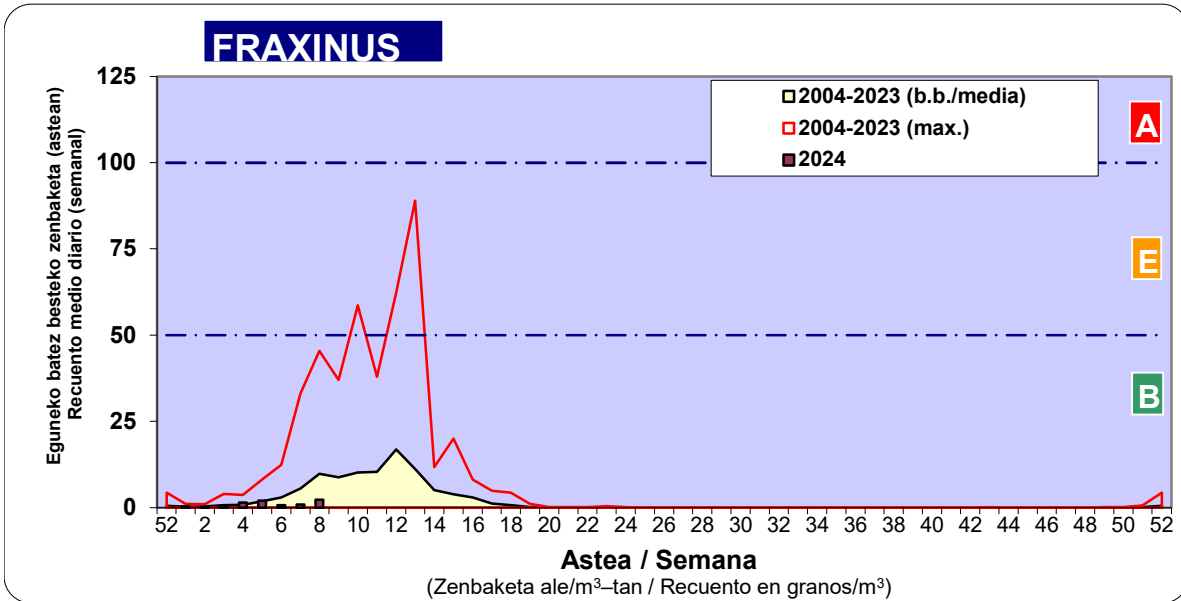

Estazioa / Estación **Vitoria - Gasteiz**

- Altua/Alto
- Ertaina/Medio
- Baxua/Bajo