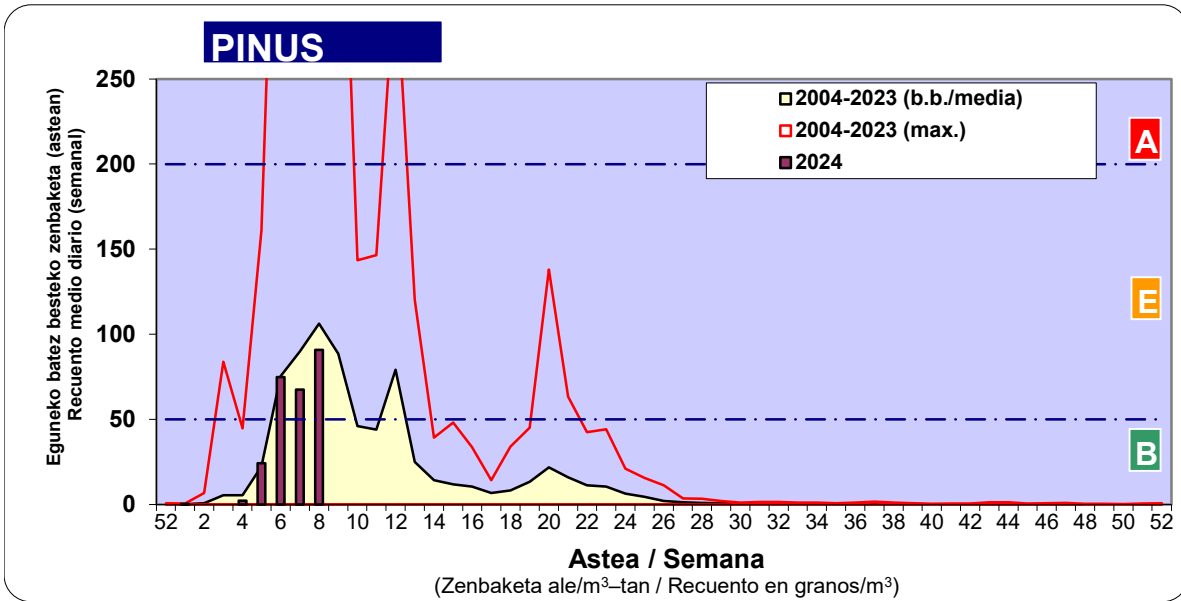

Estazioa / Estación **Vitoria - Gasteiz**

- Altua/Alto
- Ertaina/Medio
- Baxua/Bajo