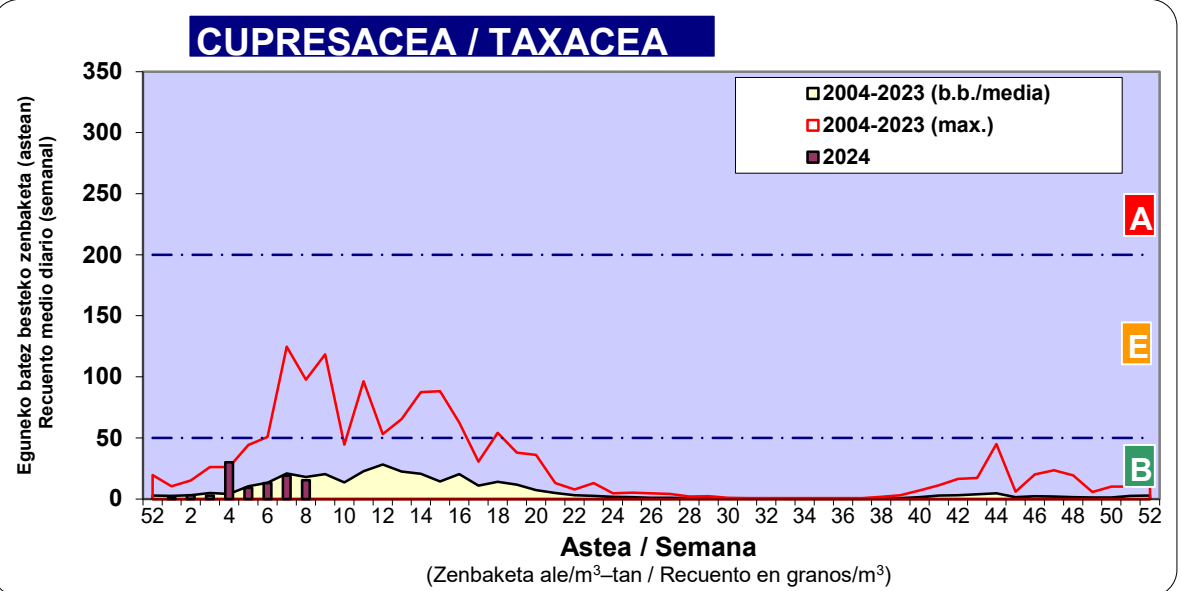

*Ebaluaketa irizpideak, "Red Española de Aerobiología"-ren arabera /

2. ASTEKO ZENBAKETA GUZTIRA / RECUENTO TOTAL SEMANAL

| | |
|----------------------------|----------------------|
| Estazioa / Estación | Bilbo- Bilbao |
|----------------------------|----------------------|

Zenbaketa ale/m3 – tan /
Recuento en granos/m3

Altua/Alto
Ertaina/Medio
Baxua/Baio

4. POLEN MOTA INTERESGARRIAK / TIPOS POLÍNICOS DE INTERÉS

Estazioa / Estación **Bilbo- Bilbao**

- Altua/Alto
- Ertaina/Medio
- Baxua/Bajo