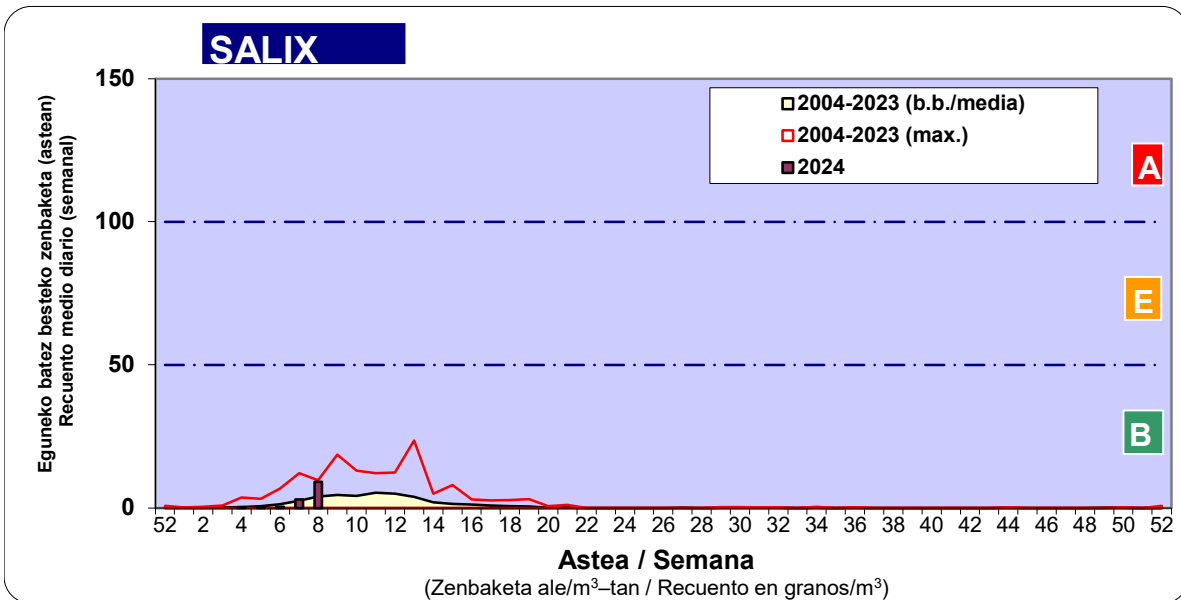

Estazioa / Estación **Vitoria - Gasteiz**

- Altua/Alto
- Ertaina/Medio
- Baxua/Bajo