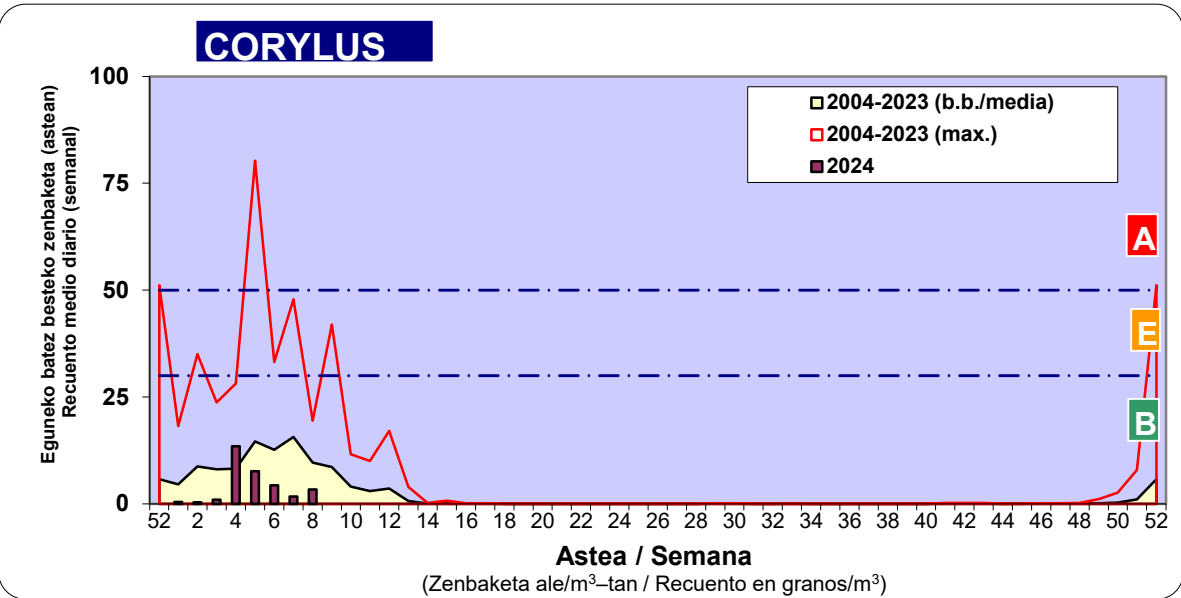

4. POLEN MOTA INTERESGARRIAK / TIPOS POLÍNICOS DE INTERÉS

Estazioa / Estación **Bilbo- Bilbao**

- Altua/Alto
- Ertaina/Medio
- Baxua/Bajo