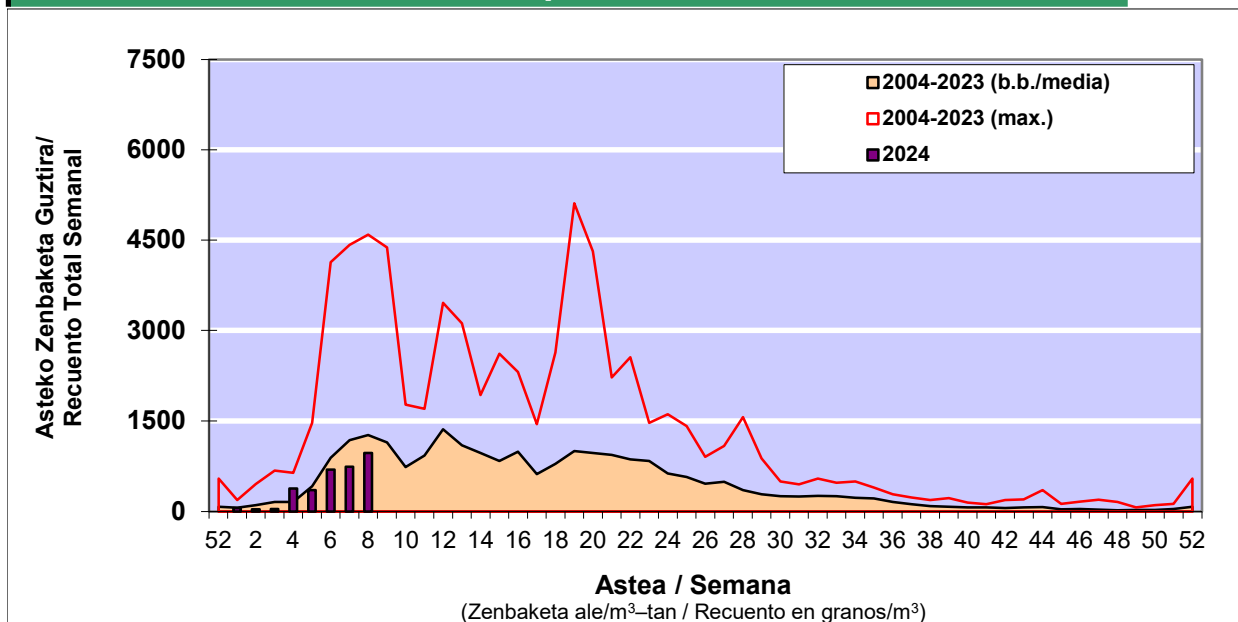

POLEN ZENBAKETA / RECUENTO DE POLEN

Osasun Sailaren Sarea / Red del Departamento de Salud

1. GAUR EGUNGO EGOERA / SITUACIÓN ACTUAL

		Astea/Semana	8
Estazioa / Estación	Bilbo- Bilbao	19/02-25/02	2024

Polen mota interesgarriak / Tipos polínicos de interés	Zuhaitza-Landarea / Árbol-Planta	Egoera / Situación*	Hurrengo asterako joera / Tendencia próxima semana
Alnus	Haltza/Aliso	Baxua / Bajo	=
Corylus	Hurritza/Avellano	Baxua / Bajo	=
Cupresaceas /Taxaceas	Altzifrea-Hagina/Ciprés-Tejo	Baxua / Bajo	=
Fraxinus	Lizarra/Fresno	Baxua / Bajo	=
Pinus	Pinua/Pino	Ertaina / Medio	▼
Salix	Zumea/Sauce	Baxua / Bajo	=
Urticaceas	Asuna-Horma-belarra/Ortiga-Parietaria	Baxua / Bajo	=

*Ebaluaketa irizpideak, "Red Española de Aerobiología"-ren arabera /

2. ASTEKO ZENBAKETA GUZTIRA / RECUENTO TOTAL SEMANAL

Estazioa / Estación	Bilbo- Bilbao

Asteko Zenbaketa Orokorra / Recuento Total Semanal