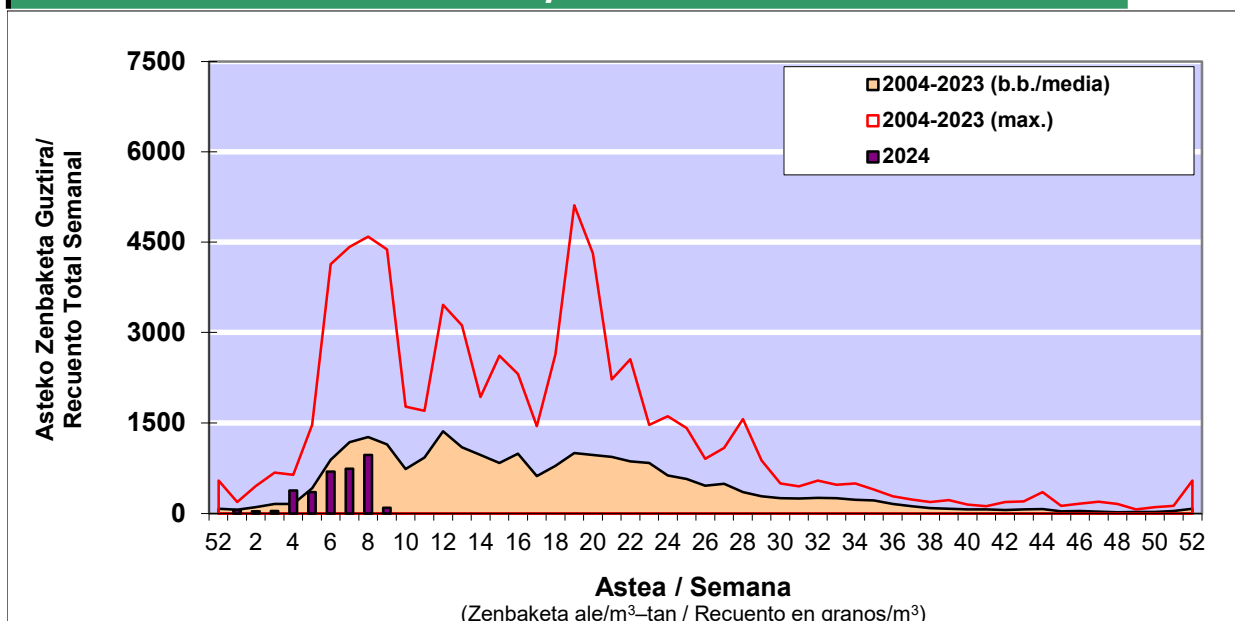

POLEN ZENBAKETA / RECUENTO DE POLEN

Osasun Sailaren Sarea / Red del Departamento de Salud

1. GAUR EGUNGO EGOERA / SITUACIÓN ACTUAL

		Astea/Semana	9
Estazioa / Estación	Bilbo- Bilbao	26/02-03/03	2024

Polen mota interesgarriak / Tipos polínicos de interés	Zuhaitza-Landarea / Árbol- Planta	Egoera / Situación*	Hurrengo asterako joera / Tendencia próxima semana
Alnus	Haltza/Aliso	Baxua / Bajo	=
Corylus	Hurritza/Avellano	Baxua / Bajo	=
Cupresaceas /Taxaceas	Altzifrea-Hagina/Ciprés-Tejo	Baxua / Bajo	▲
Fraxinus	Lizarra/Fresno	Baxua / Bajo	▲
Pinus	Pinua/Pino	Baxua / Bajo	=
Salix	Zumea/Sauce	Baxua / Bajo	=
Urticaceas	Asuna-Horma-belarra/Ortiga- Parietaria	Baxua / Bajo	=

*Ebaluaketa irizpideak, "Red Española de Aerobiología"-ren arabera /

2. ASTEKO ZENBAKETA GUZTIRA / RECUENTO TOTAL SEMANAL

Estazioa / Estación	Bilbo- Bilbao

Asteko Zenbaketa Orokorra / Recuento Total Semanal