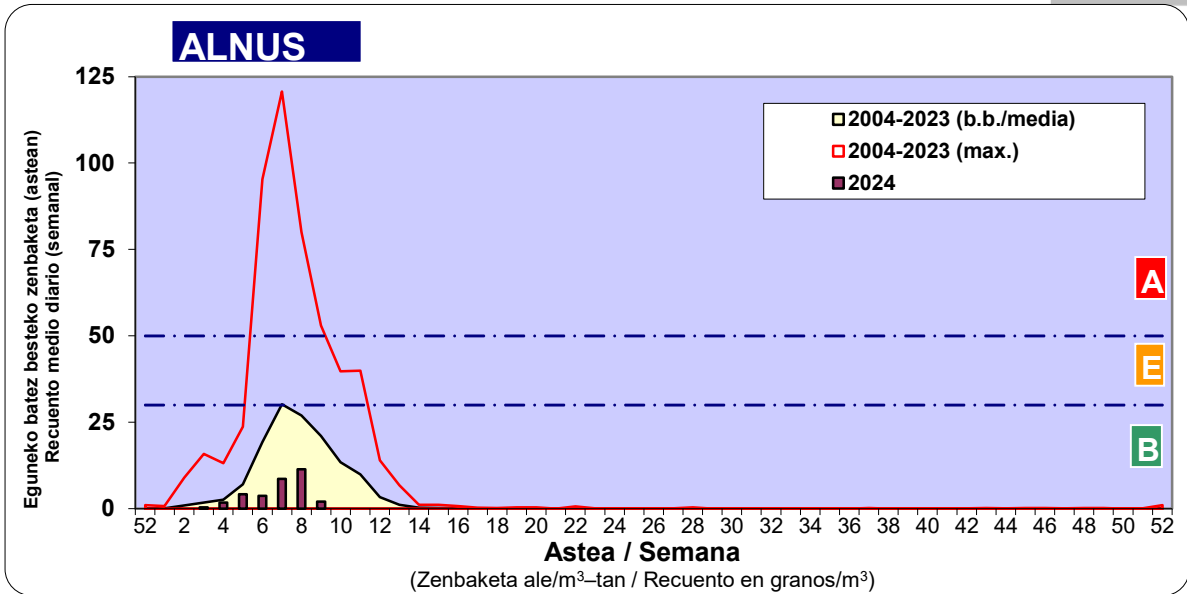

*Ebaluaketa irizpideak, "Red Española de Aerobiología"-ren arabera /

2. ASTEKO ZENBAKETA GUZTIRA / RECUENTO TOTAL SEMANAL

Estazioa / Estación	Bilbo- Bilbao
----------------------------	----------------------

Asteko Zenbaketa Orokorra / Recuento Total Semanal

3. ASTEKO ZENBAKETA / RECUESTO SEMANAL

2024

Estazioa / Estación	Bilbo- Bilbao							Astea/Semana	9
Mota / Tipo	Al / L 26/02/24	As / M 27/02/24	Az / X 28/02/24	Og / J 29/02/24	Or / V 1/03/24	Lr / S 2/03/24	Ig / D 3/03/24	b.b. / media	
Acer								0	
Foeniculum								0	
Artemisia								0	
Centaurea								0	
Achillea				1				0	
Taraxacum								0	
Alnus	1			4	8	1		2	
Betula								0	
Corylus	1			2	2	1		1	
Brassica								0	
Sambucus								0	
Chenop./Ama								0	
Cupres./Taxa	1	1	1	2	7		1	2	
Carex								0	
Ericaceae			1	1	1			0	
Mercurialis								0	
Robinia								0	
Castanea								0	
Fagus								0	
Quercus				1				0	
Aesculus								0	
Juglans								0	
Laurus								0	
Lilium								0	
Magnolia								0	
Acacia								0	
Eucalyptus			1					0	
Fraxinus				2	1			0	
Ligustrum								0	
Olea								0	
Pinus	1	2		8	10	1		3	
Cedrus					1			0	
Plantago								0	
Platanus								0	
Gramineae	1	1		1	1			1	
Rosacea							1	0	
Rumex								0	
Rhamnus								0	
Populus								0	
Salix		4		4	2	1	1	2	
Tamarix								0	
Tilia								0	
Celtis								0	
Ulmus								0	
Urticaceae				1	2	1		1	
Besterik/Otros		1		3	2			1	
Esp. Alternaria						1	1	0	
Guztira /Total	5	9	3	30	37	5	3	92	

Zenbaketa ale/m3 – tan /
Recuento en granos/m3

- Altua/Alto
- Ertaina/Medio
- Baxua/Baio

4. POLEN MOTA INTERESGARRIAK / TIPOS POLÍNICOS DE INTERÉS

Estazioa / Estación **Bilbo- Bilbao**

- Altua/Alto
- Ertaina/Medio
- Baxua/Bajo