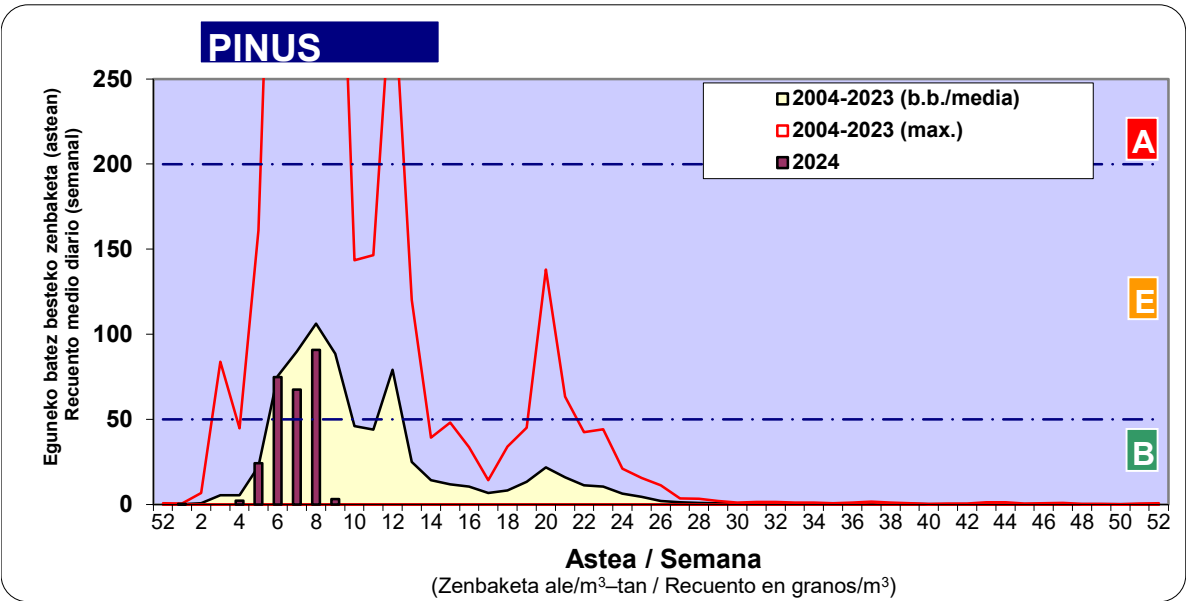

Estazioa / Estación **Vitoria - Gasteiz**

- Altua/Alto
- Ertaina/Medio
- Baxua/Bajo