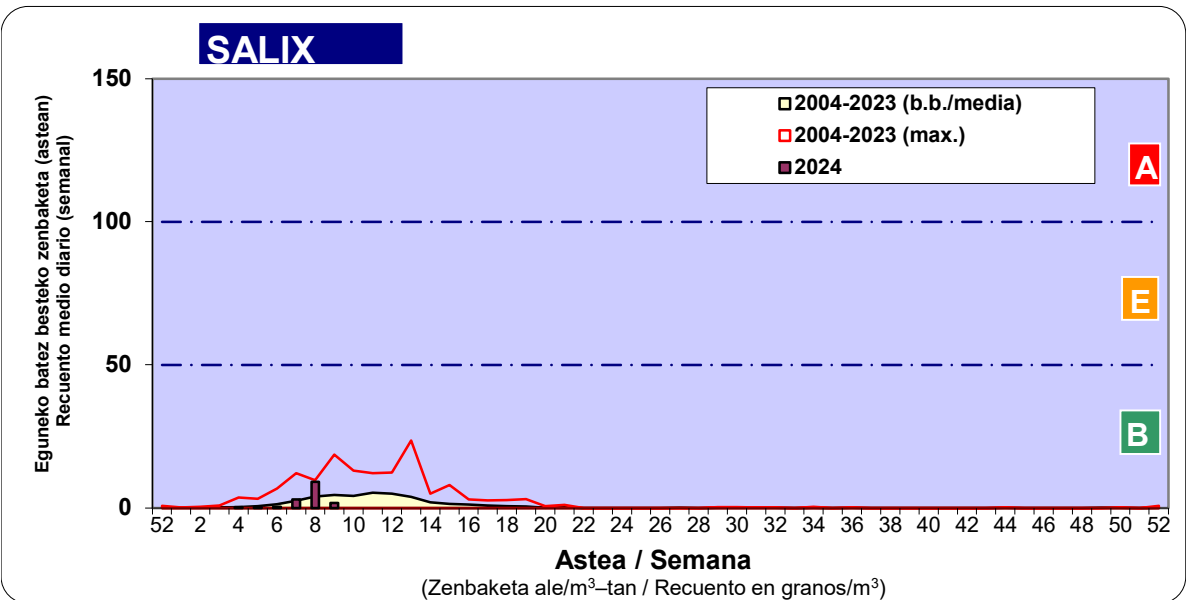

Estazioa / Estación **Vitoria - Gasteiz**

- Altua/Alto
- Ertaina/Medio
- Baxua/Bajo