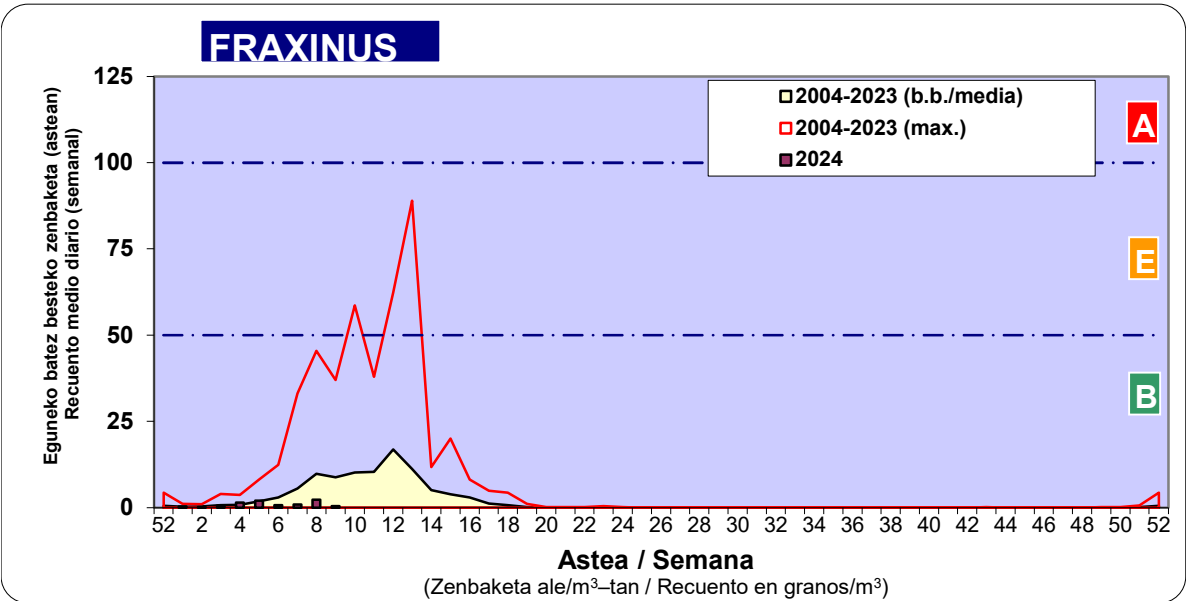

Estazioa / Estación **Vitoria - Gasteiz**

- Altua/Alto
- Ertaina/Medio
- Baxua/Bajo