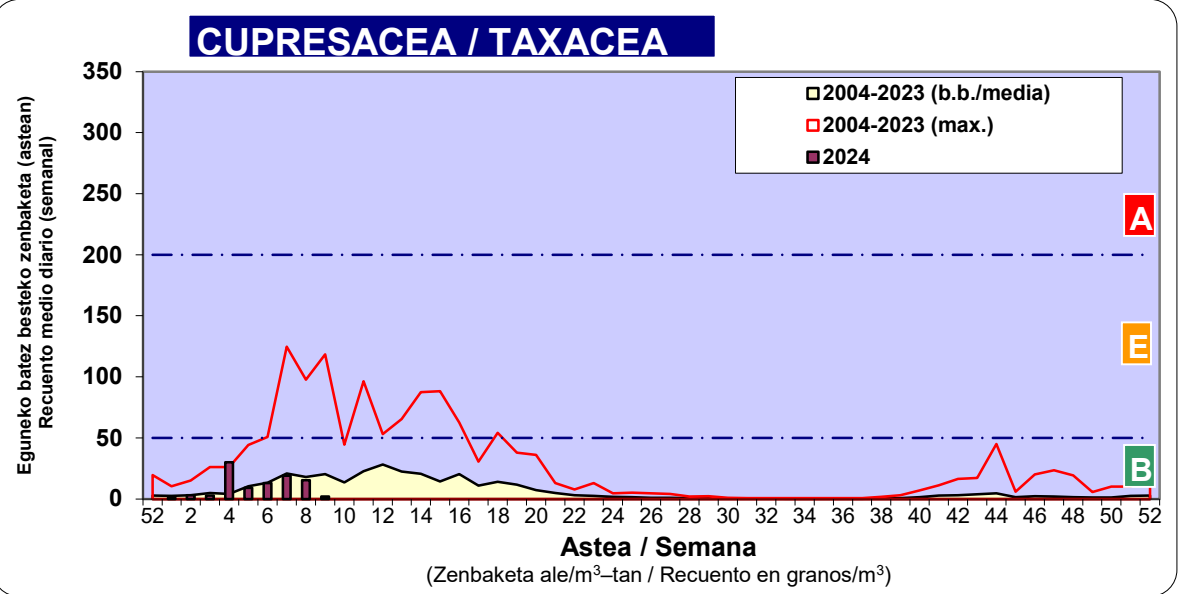

*Ebaluaketa irizpideak, "Red Española de Aerobiología"-ren arabera /

2. ASTEKO ZENBAKETA GUZTIRA / RECUENTO TOTAL SEMANAL

Estazioa / Estación	Bilbo- Bilbao
----------------------------	----------------------

Asteko Zenbaketa Orokorra / Recuento Total Semanal

3. ASTEKO ZENBAKETA / RECUESTO SEMANAL

2024

Estazioa / Estación	Bilbo- Bilbao							Astea/Semana	9
Mota / Tipo	Al / L 26/02/24	As / M 27/02/24	Az / X 28/02/24	Og / J 29/02/24	Or / V 1/03/24	Lr / S 2/03/24	Ig / D 3/03/24	b.b. / media	
Acer								0	
Foeniculum								0	
Artemisia								0	
Centaurea								0	
Achillea				1				0	
Taraxacum								0	
Alnus	1			4	8	1		2	
Betula								0	
Corylus	1			2	2	1		1	
Brassica								0	
Sambucus								0	
Chenop./Ama								0	
Cupres./Taxa	1	1	1	2	7		1	2	
Carex								0	
Ericaceae			1	1	1			0	
Mercurialis								0	
Robinia								0	
Castanea								0	
Fagus								0	
Quercus				1				0	
Aesculus								0	
Juglans								0	
Laurus								0	
Lilium								0	
Magnolia								0	
Acacia								0	
Eucalyptus			1					0	
Fraxinus				2	1			0	
Ligustrum								0	
Olea								0	
Pinus	1	2		8	10	1		3	
Cedrus					1			0	
Plantago								0	
Platanus								0	
Gramineae	1	1		1	1			1	
Rosacea							1	0	
Rumex								0	
Rhamnus								0	
Populus								0	
Salix		4		4	2	1	1	2	
Tamarix								0	
Tilia								0	
Celtis								0	
Ulmus								0	
Urticaceae				1	2	1		1	
Besterik/Otros		1		3	2			1	
Esp. Alternaria						1	1	0	
Guztira /Total	5	9	3	30	37	5	3	92	

Zenbaketa ale/m3 – tan /
Recuento en granos/m3

- Altua/Alto
- Ertaina/Medio
- Baxua/Baio

4. POLEN MOTA INTERESGARRIAK / TIPOS POLÍNICOS DE INTERÉS

Estazioa / Estación **Bilbo- Bilbao**

- Altua/Alto
- Ertaina/Medio
- Baxua/Bajo