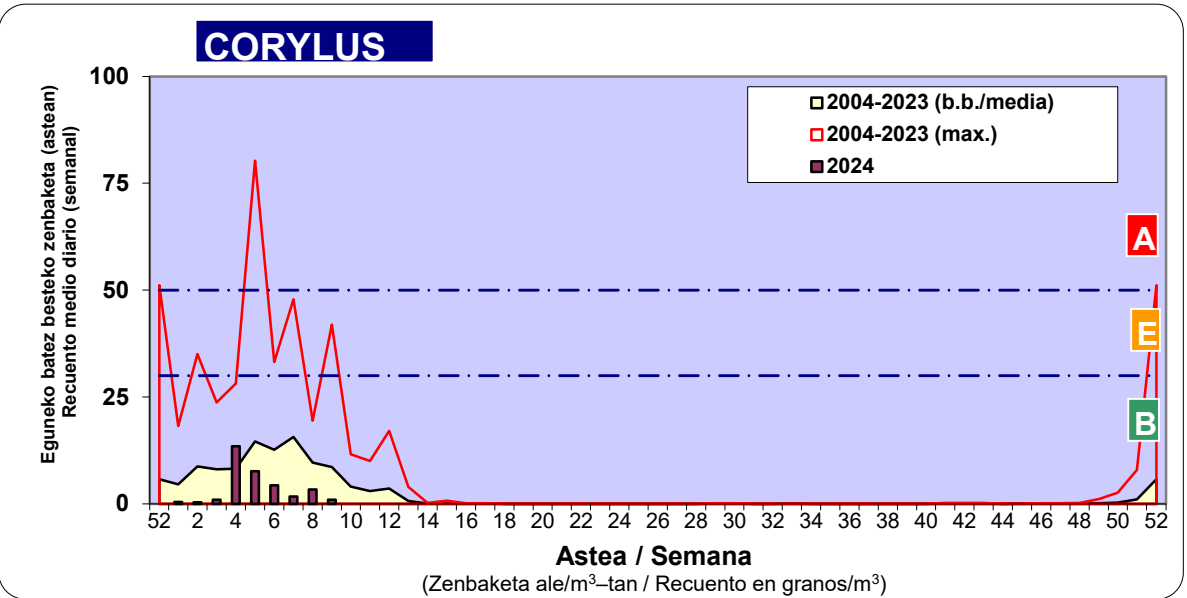

*Ebaluaketa irizpideak, "Red Española de Aerobiología"-ren arabera /

2. ASTEKO ZENBAKETA GUZTIRA / RECUENTO TOTAL SEMANAL

Estazioa / Estación	Bilbo- Bilbao
----------------------------	----------------------

Asteko Zenbaketa Orokorra / Recuento Total Semanal

3. ASTEKO ZENBAKETA / RECUESTO SEMANAL

2024

Estazioa / Estación	Bilbo- Bilbao							Astea/Semana	9
Mota / Tipo	Al / L 26/02/24	As / M 27/02/24	Az / X 28/02/24	Og / J 29/02/24	Or / V 1/03/24	Lr / S 2/03/24	Ig / D 3/03/24	b.b. / media	
Acer								0	
Foeniculum								0	
Artemisia								0	
Centaurea								0	
Achillea				1				0	
Taraxacum								0	
Alnus	1			4	8	1		2	
Betula								0	
Corylus	1			2	2	1		1	
Brassica								0	
Sambucus								0	
Chenop./Ama								0	
Cupres./Taxa	1	1	1	2	7		1	2	
Carex								0	
Ericaceae			1	1	1			0	
Mercurialis								0	
Robinia								0	
Castanea								0	
Fagus								0	
Quercus				1				0	
Aesculus								0	
Juglans								0	
Laurus								0	
Lilium								0	
Magnolia								0	
Acacia								0	
Eucalyptus			1					0	
Fraxinus				2	1			0	
Ligustrum								0	
Olea								0	
Pinus	1	2		8	10	1		3	
Cedrus					1			0	
Plantago								0	
Platanus								0	
Gramineae	1	1		1	1			1	
Rosacea							1	0	
Rumex								0	
Rhamnus								0	
Populus								0	
Salix		4		4	2	1	1	2	
Tamarix								0	
Tilia								0	
Celtis								0	
Ulmus								0	
Urticaceae				1	2	1		1	
Besterik/Otros		1		3	2			1	
Esp. Alternaria						1	1	0	
Guztira /Total	5	9	3	30	37	5	3	92	

Zenbaketa ale/m3 – tan /
Recuento en granos/m3

- Altua/Alto
- Ertaina/Medio
- Baxua/Baio

4. POLEN MOTA INTERESGARRIAK / TIPOS POLÍNICOS DE INTERÉS

Estazioa / Estación **Bilbo- Bilbao**

- Altua/Alto
- Ertaina/Medio
- Baxua/Bajo