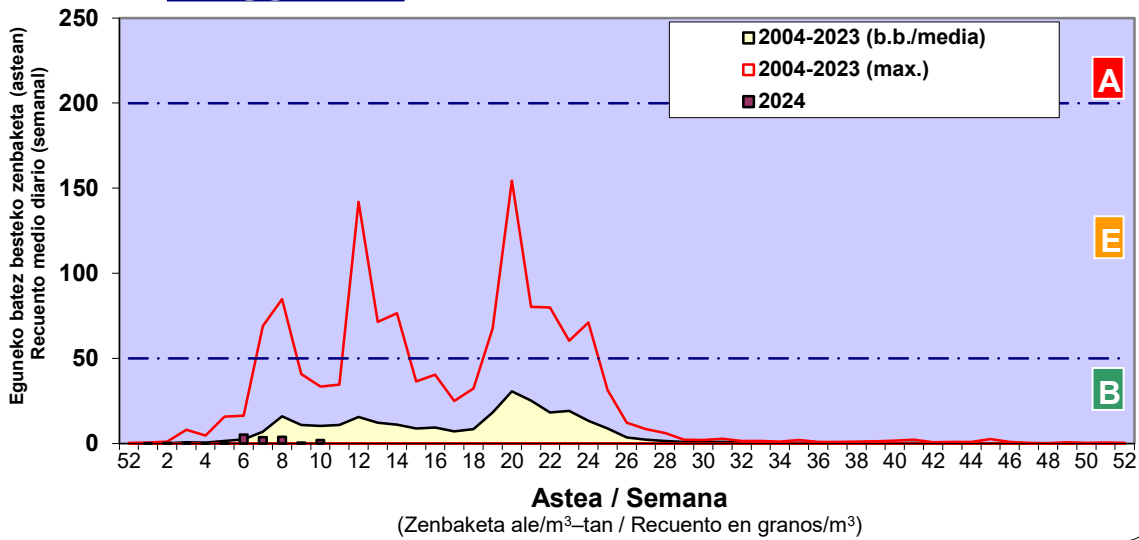

Estazioa / Estación

Vitoria - Gasteiz

- Altua/Alto
- Ertaina/Medio
- Baxua/Bajo

FRAXINUS

PINUS

POPULUS