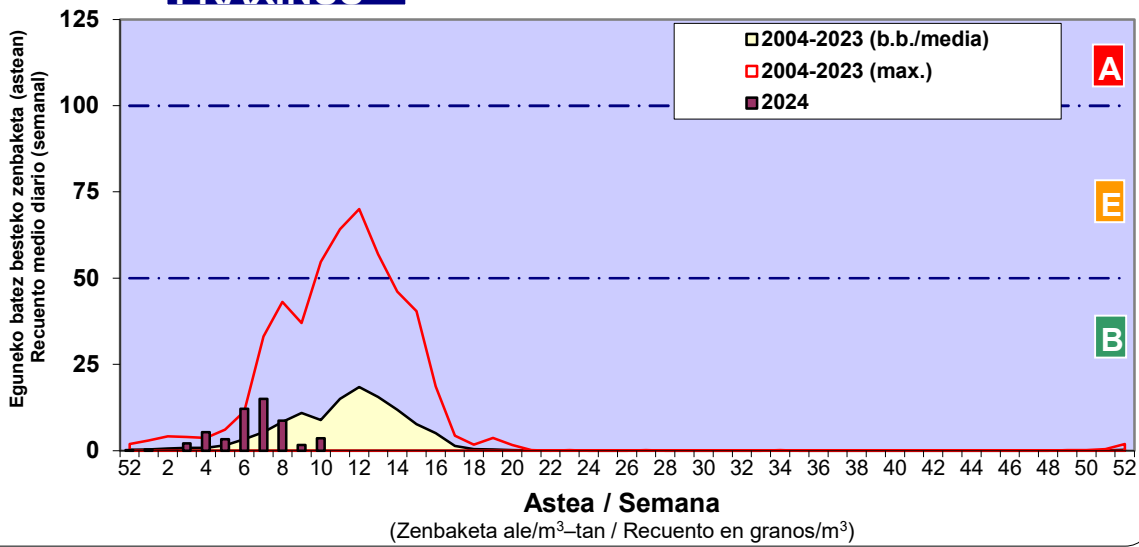

Estazioa / Estación

Vitoria - Gasteiz

- Altua/Alto
- Ertaina/Medio
- Baxua/Bajo

FRAXINUS