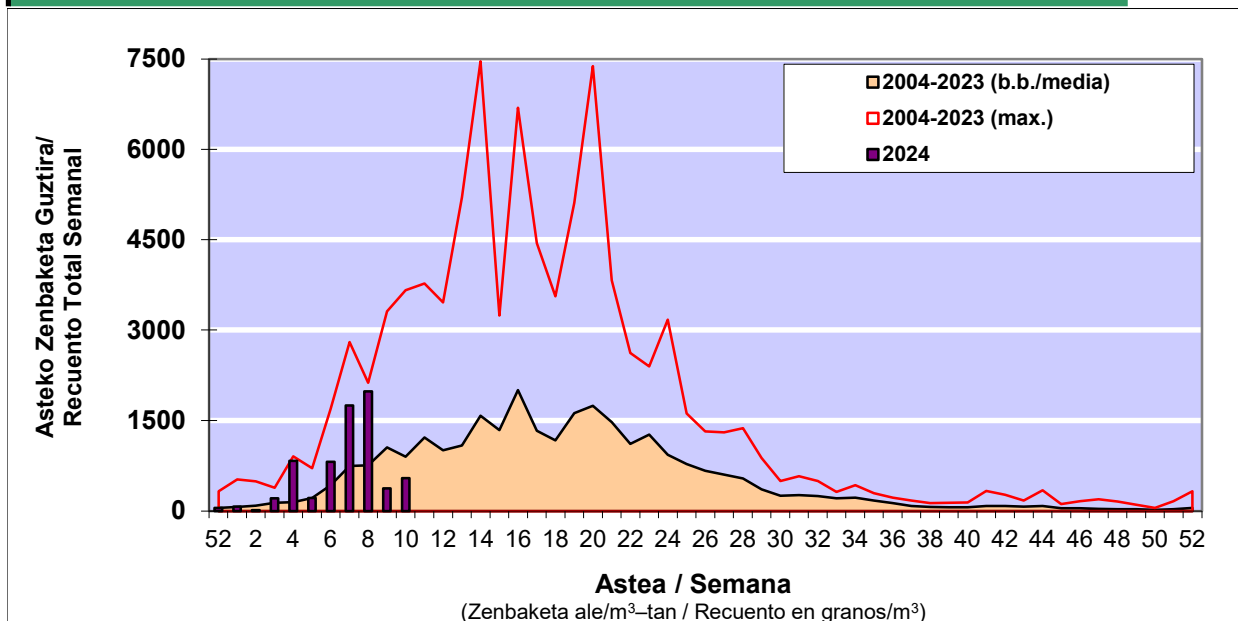

POLEN ZENBAKETA / RECUENTO DE POLEN

Osasun Sailaren Sarea / Red del Departamento de Salud

1. GAUR EGUNGO EGOERA / SITUACIÓN ACTUAL

		Astea/Semana	10
Estazioa / Estación	Vitoria - Gasteiz	04/03-10/03	2024

Polen mota interesgarriak / Tipos polínicos de interés	Zuhaitza-Landarea / Árbol- Planta	Egoera / Situación*	Hurrengo asterako joera / Tendencia próxima semana
Alnus	Haltza/Aliso	Baxua / Bajo	=
Corylus	Hurritza/Avellano	Baxua / Bajo	▲
Cupresaceas /Taxaceas	Altzifrea-Hagina/Ciprés-Tejo	Ertaina / Medio	=
Fraxinus	Lizarra/Fresno	Baxua / Bajo	▲
Pinus	Pinua/Pino	Baxua / Bajo	=
Populus	Makala/Álamo	Baxua / Bajo	▲
Salix	Zumea/Sauce	Baxua / Bajo	▲
Ulmus	Zumarra/Olmo	Baxua / Bajo	=
Urticaceas	Urtiga-Horma-belarra/Ortiga-Parieta	Baxua / Bajo	▲

*Ebaluaketa irizpideak, "Red Española de Aerobiología"-ren arabera /

2. ASTEKO ZENBAKETA GUZTIRA / RECUENTO TOTAL SEMANAL

Estazioa / Estación	Vitoria - Gasteiz

Asteko Zenbaketa Orokorra / Recuento Total Semanal