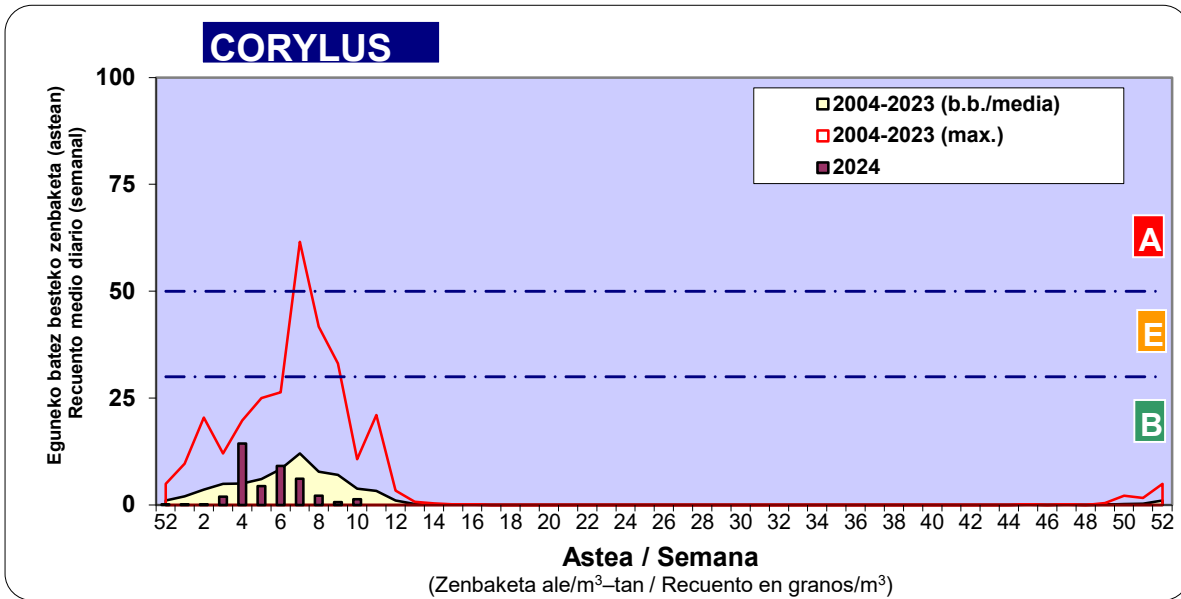

## 3. ASTEKO ZENBAKETA / RECUESTO SEMANAL

2024

Estazioa / Estación	Vitoria - Gasteiz						Astea/Semana	10
Mota / Tipo	4/03/24	5/03/24	6/03/24	7/03/24	8/03/24	9/03/24	10/03/24	b.b. / media
Acer					1			0
Foeniculum								0
Artemisia								0
Centaurea								0
Achillea		1						0
Taraxacum								0
Alnus	1	8	5	5	1			3
Betula								0
Corylus	1	3	3	2				1
Brassica			2	5				1
Sambucus								0
Chenop./Ama								0
Cupres./Taxa	5	9	70	233	30	8	1	51
Carex			1		1			0
Ericaceae								0
Mercurialis			1					0
Robinia								0
Castanea								0
Fagus								0
Quercus								0
Aesculus								0
Juglans								0
Laurus								0
Lilium								0
Magnolia								0
Acacia								0
Eucalyptus								0
Fraxinus	3	6	6	5	1	3	1	4
Ligustrum								0
Olea								0
Pinus	1	3	6	3		1		2
Cedrus								0
Plantago								0
Platanus				1				0
Gramineae		1	1	1				0
Rosacea								0
Rumex								0
Rhamnus								0
Populus	1		12	32	5	2		7
Salix		3	1	7	1	1		2
Tamarix								0
Tilia								0
Celtis								0
Ulmus		1	1					0
Urticaceae		1	4	11	1	1		3
Besterik/Otros	1	3	5	7				2
Esp. Alternaria			1	2		1		1
<b>Guztira /Total</b>	<b>13</b>	<b>39</b>	<b>118</b>	<b>312</b>	<b>41</b>	<b>16</b>	<b>2</b>	<b>541</b>

Zenbaketa ale/m3 – tan /  
Recuento en granos/m3

■ Altua/Alto  
■ Ertaina/Medio  
■ Baxua/Bajo

4. POLEN MOTA INTERESGARRIAK / TIPOS POLÍNICOS DE INTERÉS

Estazioa / Estación **Vitoria - Gasteiz**

- Altua/Alto
- Ertaina/Medio
- Baxua/Bajo