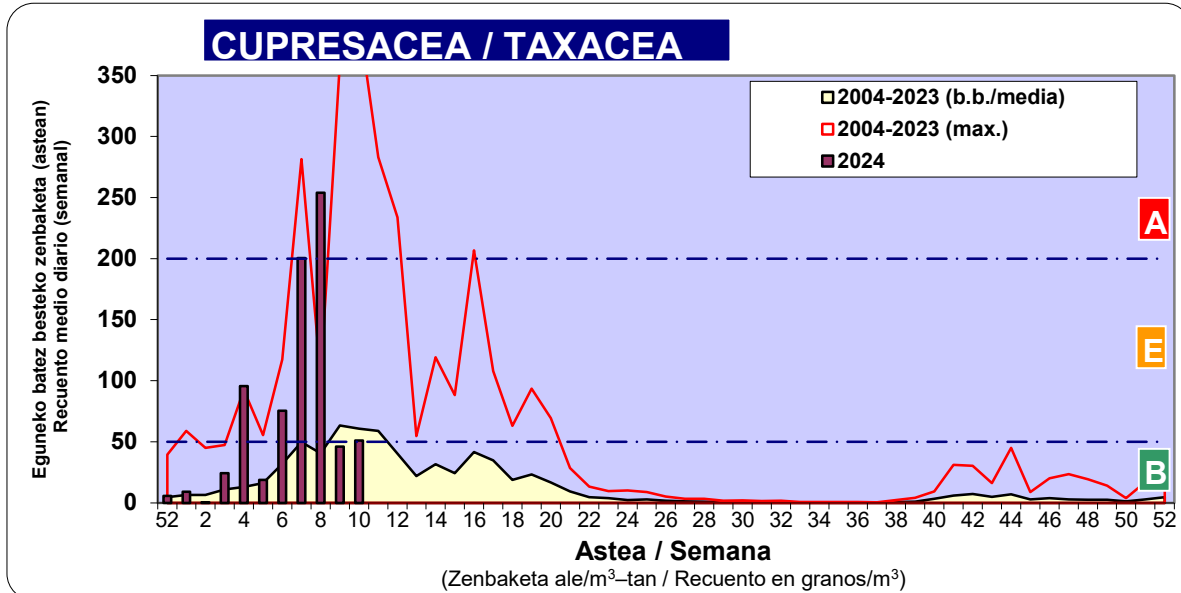

#### Asteko Zenbaketa Orokorra / Recuento Total Semanal

## 3. ASTEKO ZENBAKETA / RECUESTO SEMANAL

2024

Estazioa / Estación	Vitoria - Gasteiz						Astea/Semana	10
Mota / Tipo	4/03/24	5/03/24	6/03/24	7/03/24	8/03/24	9/03/24	10/03/24	b.b. / media
Acer					1			0
Foeniculum								0
Artemisia								0
Centaurea								0
Achillea		1						0
Taraxacum								0
Alnus	1	8	5	5	1			3
Betula								0
Corylus	1	3	3	2				1
Brassica			2	5				1
Sambucus								0
Chenop./Ama								0
Cupres./Taxa	5	9	70	233	30	8	1	51
Carex			1		1			0
Ericaceae								0
Mercurialis			1					0
Robinia								0
Castanea								0
Fagus								0
Quercus								0
Aesculus								0
Juglans								0
Laurus								0
Lilium								0
Magnolia								0
Acacia								0
Eucalyptus								0
Fraxinus	3	6	6	5	1	3	1	4
Ligustrum								0
Olea								0
Pinus	1	3	6	3		1		2
Cedrus								0
Plantago								0
Platanus				1				0
Gramineae		1	1	1				0
Rosacea								0
Rumex								0
Rhamnus								0
Populus	1		12	32	5	2		7
Salix		3	1	7	1	1		2
Tamarix								0
Tilia								0
Celtis								0
Ulmus		1	1					0
Urticaceae		1	4	11	1	1		3
Besterik/Otros	1	3	5	7				2
Esp. Alternaria			1	2		1		1
<b>Guztira /Total</b>	<b>13</b>	<b>39</b>	<b>118</b>	<b>312</b>	<b>41</b>	<b>16</b>	<b>2</b>	<b>541</b>

Zenbaketa ale/m3 – tan /  
Recuento en granos/m3

■ Altua/Alto  
■ Ertaina/Medio  
■ Baxua/Bajo

4. POLEN MOTA INTERESGARRIAK / TIPOS POLÍNICOS DE INTERÉS

Estazioa / Estación **Vitoria - Gasteiz**

- Altua/Alto
- Ertaina/Medio
- Baxua/Bajo