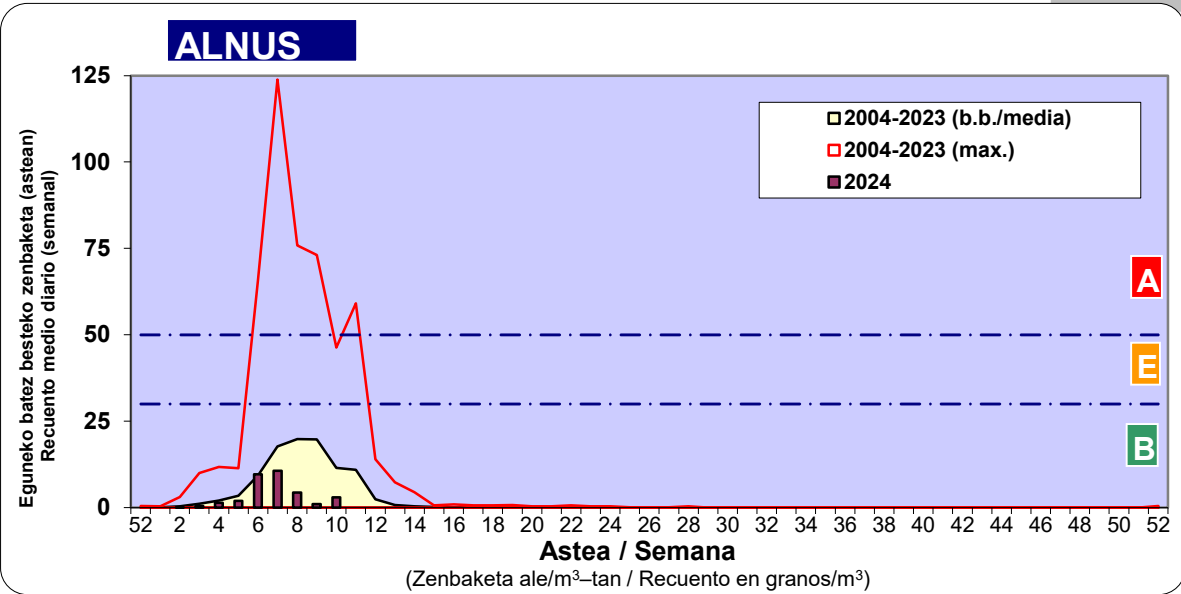

## 3. ASTEKO ZENBAKETA / RECUESTO SEMANAL

2024

Estazioa / Estación	Vitoria - Gasteiz						Astea/Semana	10
Mota / Tipo	4/03/24	5/03/24	6/03/24	7/03/24	8/03/24	9/03/24	10/03/24	b.b. / media
Acer					1			0
Foeniculum								0
Artemisia								0
Centaurea								0
Achillea		1						0
Taraxacum								0
Alnus	1	8	5	5	1			3
Betula								0
Corylus	1	3	3	2				1
Brassica			2	5				1
Sambucus								0
Chenop./Ama								0
Cupres./Taxa	5	9	70	233	30	8	1	51
Carex			1		1			0
Ericaceae								0
Mercurialis			1					0
Robinia								0
Castanea								0
Fagus								0
Quercus								0
Aesculus								0
Juglans								0
Laurus								0
Lilium								0
Magnolia								0
Acacia								0
Eucalyptus								0
Fraxinus	3	6	6	5	1	3	1	4
Ligustrum								0
Olea								0
Pinus	1	3	6	3		1		2
Cedrus								0
Plantago								0
Platanus				1				0
Gramineae		1	1	1				0
Rosacea								0
Rumex								0
Rhamnus								0
Populus	1		12	32	5	2		7
Salix		3	1	7	1	1		2
Tamarix								0
Tilia								0
Celtis								0
Ulmus		1	1					0
Urticaceae		1	4	11	1	1		3
Besterik/Otros	1	3	5	7				2
Esp. Alternaria			1	2		1		1
<b>Guztira /Total</b>	<b>13</b>	<b>39</b>	<b>118</b>	<b>312</b>	<b>41</b>	<b>16</b>	<b>2</b>	<b>541</b>

Zenbaketa ale/m3 – tan /  
Recuento en granos/m3

■ Altua/Alto  
■ Ertaina/Medio  
■ Baxua/Bajo

4. POLEN MOTA INTERESGARRIAK / TIPOS POLÍNICOS DE INTERÉS

Estazioa / Estación **Vitoria - Gasteiz**

- Altua/Alto
- Ertaina/Medio
- Baxua/Bajo