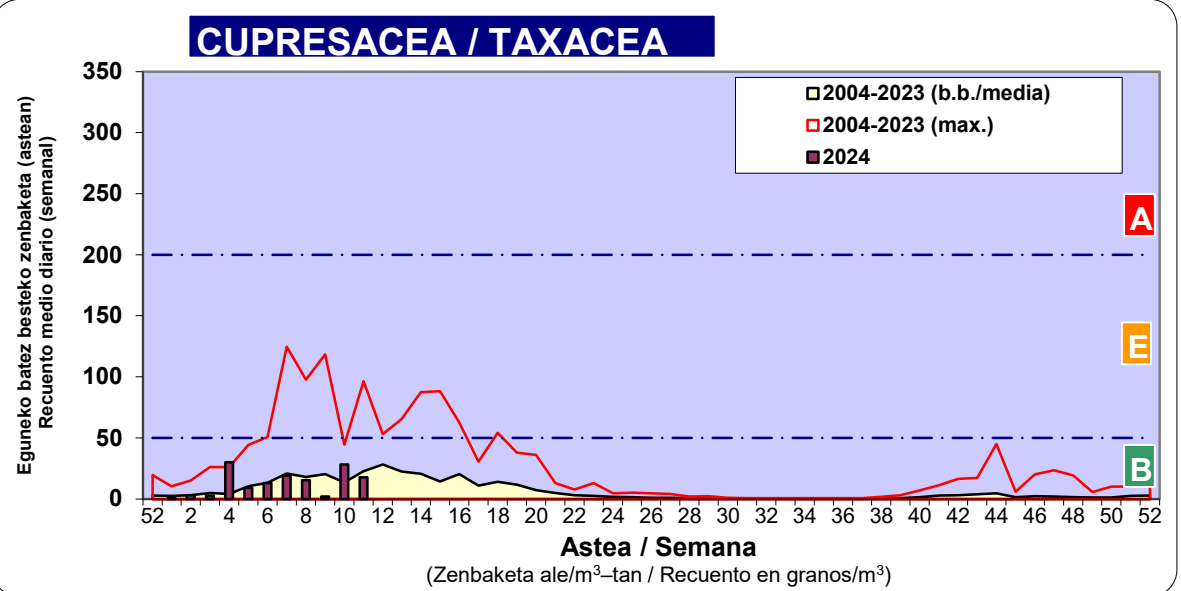

*Ebaluaketa irizpideak, "Red Española de Aerobiología"-ren arabera /

2. ASTEKO ZENBAKETA GUZTIRA / RECUENTO TOTAL SEMANAL

Estazioa / Estación	Bilbo- Bilbao
----------------------------	----------------------

Asteko Zenbaketa Orokorra / Recuento Total Semanal

3. ASTEKO ZENBAKETA / RECUESTO SEMANAL

2024

Estazioa / Estación	Bilbo- Bilbao							Astea/Semana	11
Mota / Tipo	Al / L 11/03/24	As / M 12/03/24	Az / X 13/03/24	Og / J 14/03/24	Or / V 15/03/24	Lr / S 16/03/24	Ig / D 17/03/24	b.b. / media	
Acer								0	
Foeniculum								0	
Artemisia								0	
Centaurea								0	
Achillea					1			0	
Taraxacum								0	
Alnus	1	3	8	3		3	7	4	
Betula								0	
Corylus	1	1	1	1		2	1	1	
Brassica							1	0	
Sambucus								0	
Chenop./Ama								0	
Cupres./Taxa	2	3	23	32	8	48	7	18	
Carex				1			1	0	
Ericaceae				2		1		0	
Mercurialis								0	
Robinia								0	
Castanea								0	
Fagus								0	
Quercus	1	1	1	5	4	8	4	3	
Aesculus								0	
Juglans			2				1	0	
Laurus								0	
Lilium								0	
Magnolia								0	
Acacia								0	
Eucalyptus		1				2	4	1	
Fraxinus		4	11	6	11	16	14	9	
Ligustrum		1		1	2	5		1	
Olea								0	
Pinus	1	1	3	2		4	1	2	
Cedrus								0	
Plantago				1			1	0	
Platanus		10	34	8	16	91	115	39	
Gramineae	1		2	1	2	2	1	1	
Rosacea		4		1		2	2	1	
Rumex		1		1		1	1	1	
Rhamnus								0	
Populus		1		1	2	3	4	2	
Salix		1	1	1		1		1	
Tamarix								0	
Tilia		1						0	
Celtis								0	
Ulmus		1				2	7	1	
Urticaceae			5	2	8	8	12	5	
Besterik/Otros		2	3	1		4	2	2	
Esp. Alternaria								0	
Guztira /Total	7	36	94	70	54	203	186	650	

Zenbaketa ale/m3 – tan /
Recuento en granos/m3

Altua/Alto
 Ertaina/Medio
 Baxua/Baio

4. POLEN MOTA INTERESGARRIAK / TIPOS POLÍNICOS DE INTERÉS

Estazioa / Estación Bilbo- Bilbao

- Altua/Alto
- Ertaina/Medio
- Baxua/Bajo