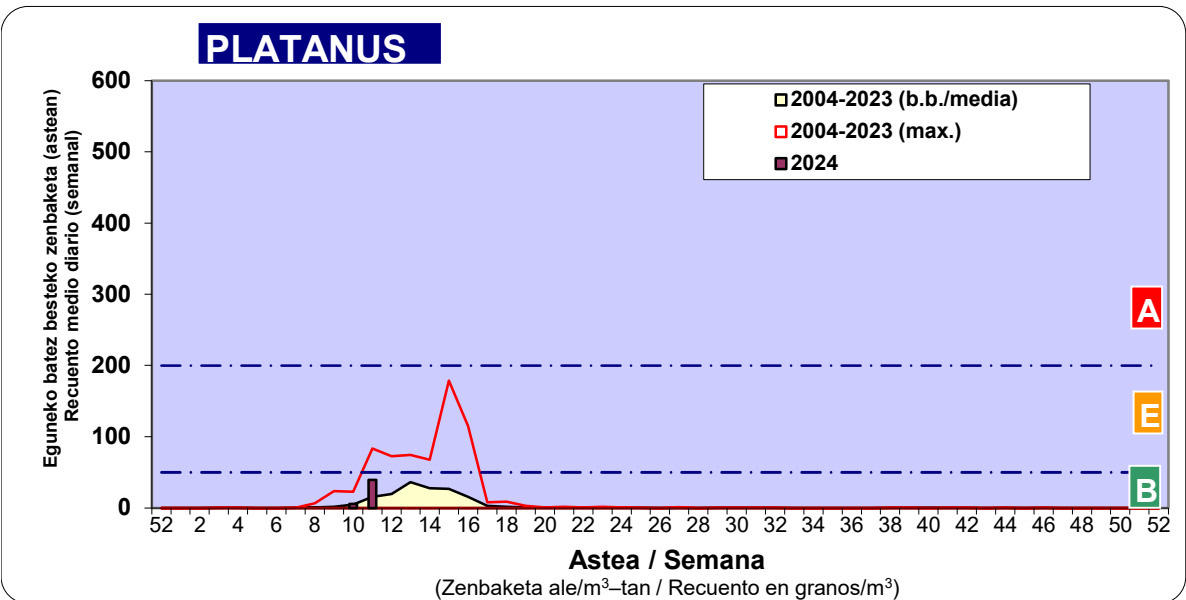

Estazioa / Estación **Vitoria - Gasteiz**

- Altua/Alto
- Ertaina/Medio
- Baxua/Bajo