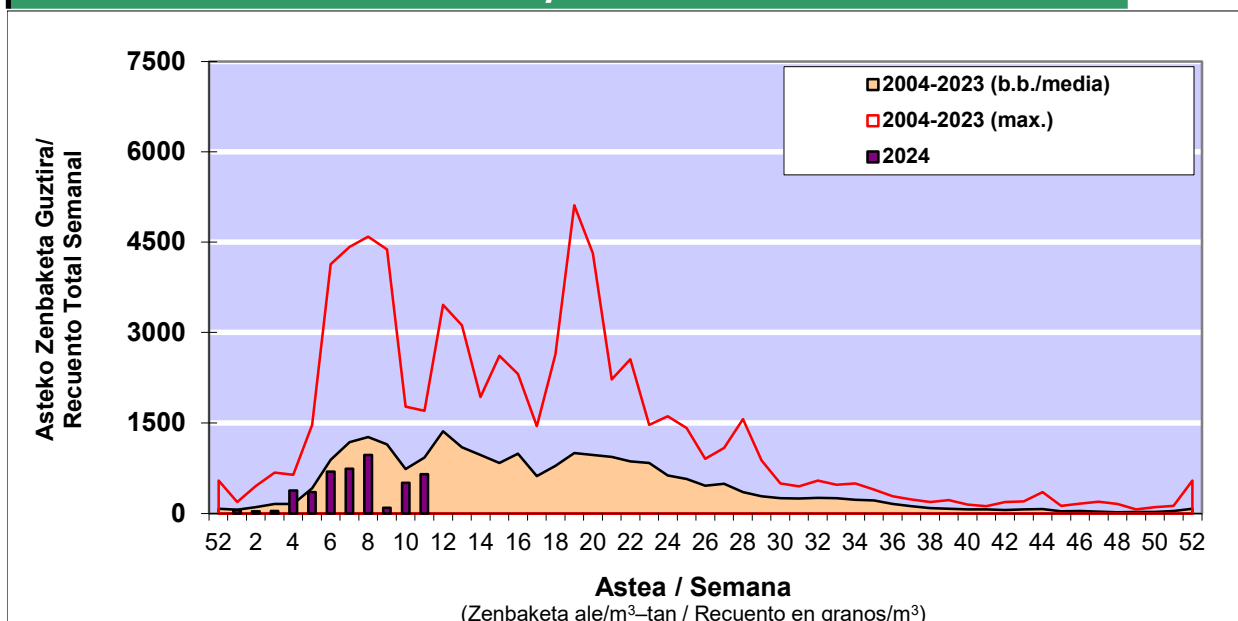

POLEN ZENBAKETA / RECUENTO DE POLEN

Osasun Sailaren Sarea / Red del Departamento de Salud

1. GAUR EGUNGO EGOERA / SITUACIÓN ACTUAL

		Astea/Semana	11
Estazioa / Estación	Bilbo- Bilbao	11/03-17/03	2024

Polen mota interesgarriak / Tipos polínicos de interés	Zuhaitza-Landarea / Árbol-Planta	Egoera / Situación*	Hurrengo asterako joera / Tendencia próxima semana
Alnus	Haltza/Aliso	Baxua / Bajo	▼
Corylus	Hurritza/Avellano	Baxua / Bajo	▼
Cupresaceas /Taxaceas	Altzifrea-Hagina/Ciprés-Tejo	Baxua / Bajo	=
Fraxinus	Lizarra/Fresno	Baxua / Bajo	=
Pinus	Pinua/Pino	Baxua / Bajo	▲
Platanus	Platanoa/Platano	Baxua / Bajo	=
Urticaceas	Asuna-Horma-belarra/Ortiga-Parietaria	Baxua / Bajo	=

*Ebaluaketa irizpideak, "Red Española de Aerobiología"-ren arabera /

2. ASTEKO ZENBAKETA GUZTIRA / RECUENTO TOTAL SEMANAL

Estazioa / Estación	Bilbo- Bilbao

Asteko Zenbaketa Orokorra / Recuento Total Semanal