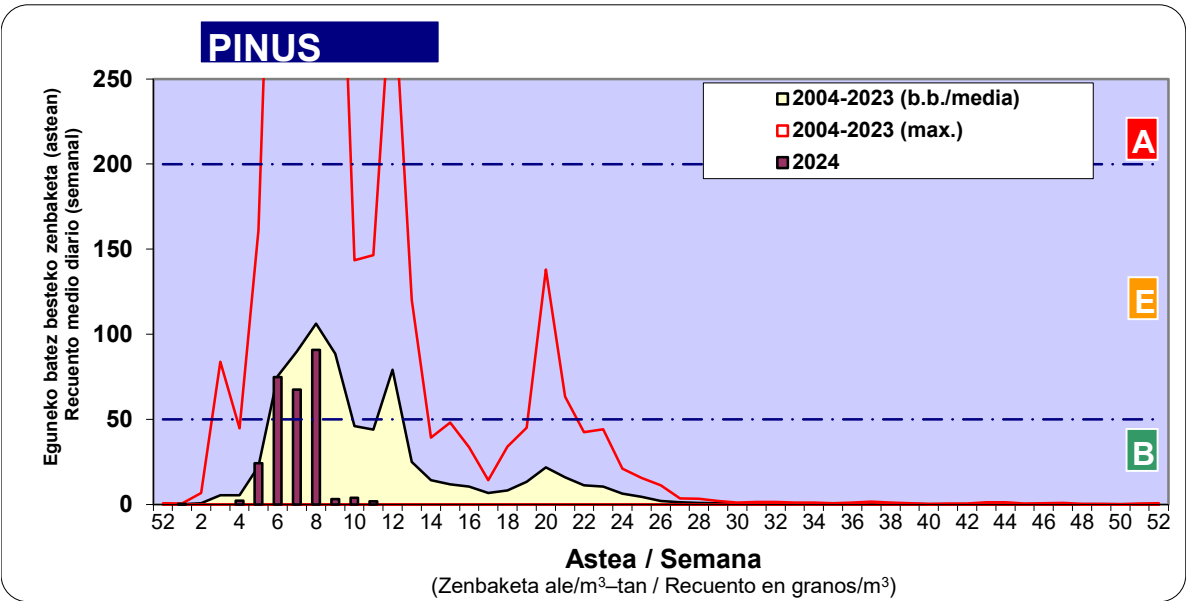

Estazioa / Estación **Vitoria - Gasteiz**

- Altua/Alto
- Ertaina/Medio
- Baxua/Bajo