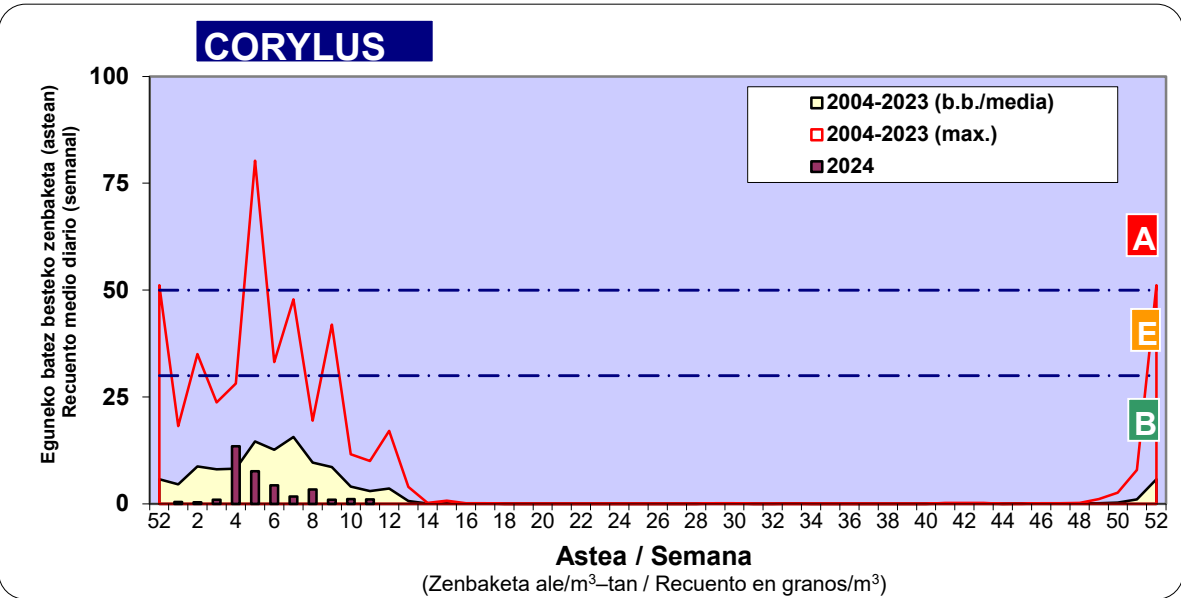

*Ebaluaketa irizpideak, "Red Española de Aerobiología"-ren arabera /

2. ASTEKO ZENBAKETA GUZTIRA / RECUENTO TOTAL SEMANAL

Estazioa / Estación	Bilbo- Bilbao
----------------------------	----------------------

Asteko Zenbaketa Orokorra / Recuento Total Semanal

3. ASTEKO ZENBAKETA / RECUESTO SEMANAL

2024

Estazioa / Estación	Bilbo- Bilbao							Astea/Semana	11
Mota / Tipo	Al / L 11/03/24	As / M 12/03/24	Az / X 13/03/24	Og / J 14/03/24	Or / V 15/03/24	Lr / S 16/03/24	Ig / D 17/03/24	b.b. / media	
Acer								0	
Foeniculum								0	
Artemisia								0	
Centaurea								0	
Achillea					1			0	
Taraxacum								0	
Alnus	1	3	8	3		3	7	4	
Betula								0	
Corylus	1	1	1	1		2	1	1	
Brassica							1	0	
Sambucus								0	
Chenop./Ama								0	
Cupres./Taxa	2	3	23	32	8	48	7	18	
Carex				1			1	0	
Ericaceae				2		1		0	
Mercurialis								0	
Robinia								0	
Castanea								0	
Fagus								0	
Quercus	1	1	1	5	4	8	4	3	
Aesculus								0	
Juglans			2				1	0	
Laurus								0	
Lilium								0	
Magnolia								0	
Acacia								0	
Eucalyptus		1				2	4	1	
Fraxinus		4	11	6	11	16	14	9	
Ligustrum		1		1	2	5		1	
Olea								0	
Pinus	1	1	3	2		4	1	2	
Cedrus								0	
Plantago				1			1	0	
Platanus		10	34	8	16	91	115	39	
Gramineae	1		2	1	2	2	1	1	
Rosacea		4		1		2	2	1	
Rumex		1		1		1	1	1	
Rhamnus								0	
Populus		1		1	2	3	4	2	
Salix		1	1	1		1		1	
Tamarix								0	
Tilia		1						0	
Celtis								0	
Ulmus		1				2	7	1	
Urticaceae			5	2	8	8	12	5	
Besterik/Otros		2	3	1		4	2	2	
Esp. Alternaria								0	
Guztira /Total	7	36	94	70	54	203	186	650	

Zenbaketa ale/m3 – tan /
Recuento en granos/m3

Altua/Alto
 Ertaina/Medio
 Baxua/Baio

4. POLEN MOTA INTERESGARRIAK / TIPOS POLÍNICOS DE INTERÉS

Estazioa / Estación Bilbo- Bilbao

- Altua/Alto
- Ertaina/Medio
- Baxua/Bajo