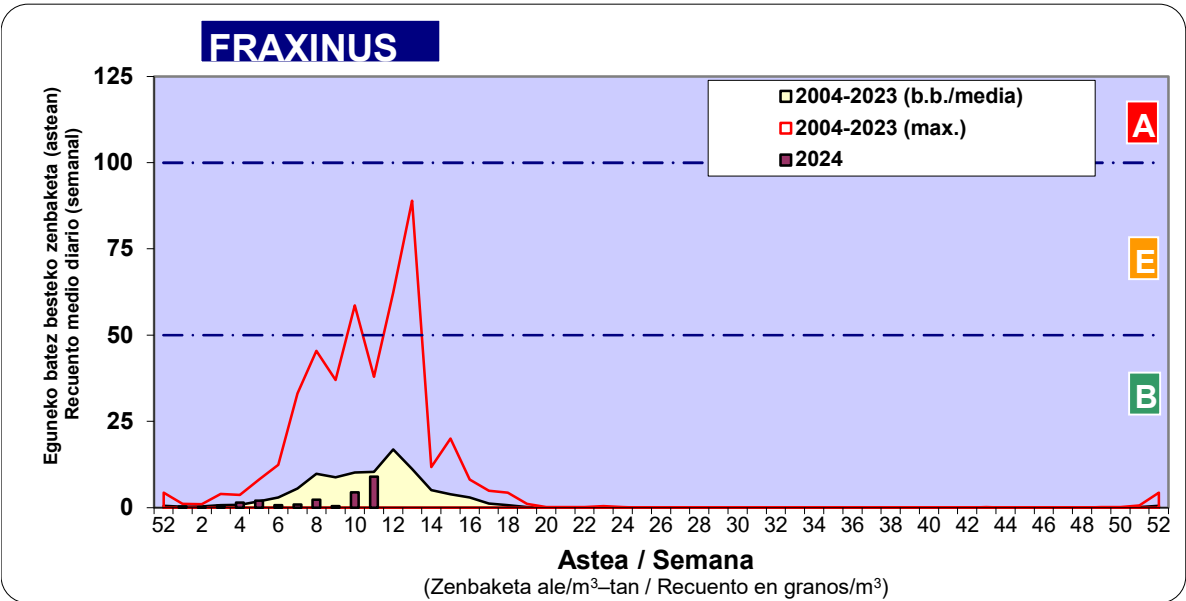

Estazioa / Estación **Vitoria - Gasteiz**

- Altua/Alto
- Ertaina/Medio
- Baxua/Bajo