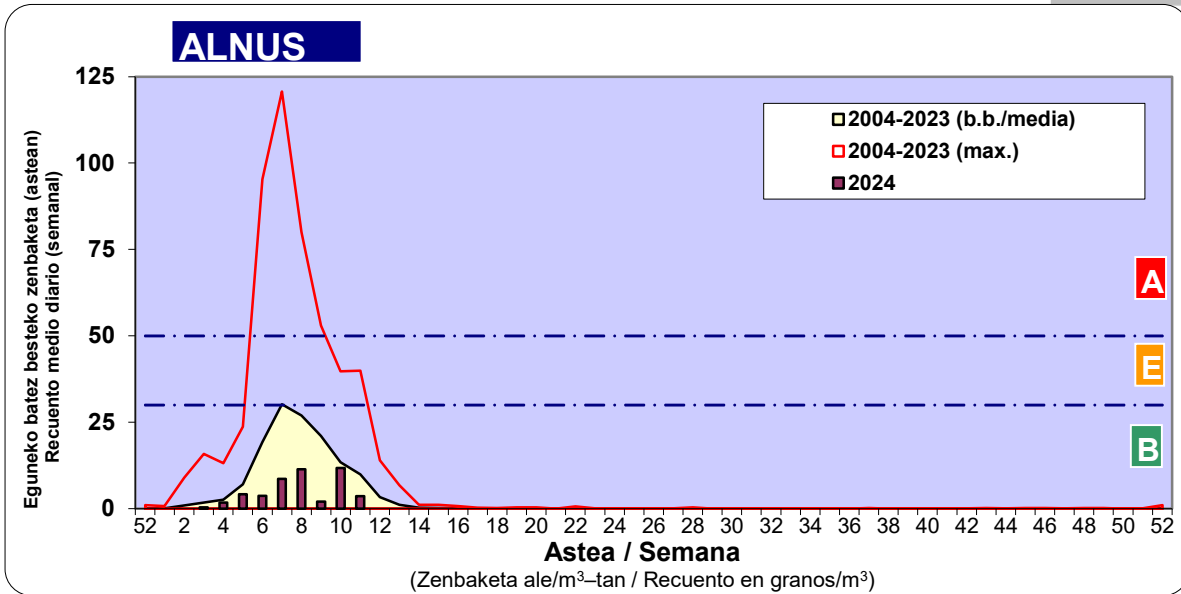

*Ebaluaketa irizpideak, "Red Española de Aerobiología"-ren arabera /

2. ASTEKO ZENBAKETA GUZTIRA / RECUENTO TOTAL SEMANAL

Estazioa / Estación	Bilbo- Bilbao
----------------------------	----------------------

Asteko Zenbaketa Orokorra / Recuento Total Semanal

3. ASTEKO ZENBAKETA / RECUESTO SEMANAL

2024

Estazioa / Estación	Bilbo- Bilbao							Astea/Semana	11
Mota / Tipo	Al / L 11/03/24	As / M 12/03/24	Az / X 13/03/24	Og / J 14/03/24	Or / V 15/03/24	Lr / S 16/03/24	Ig / D 17/03/24	b.b. / media	
Acer								0	
Foeniculum								0	
Artemisia								0	
Centaurea								0	
Achillea					1			0	
Taraxacum								0	
Alnus	1	3	8	3		3	7	4	
Betula								0	
Corylus	1	1	1	1		2	1	1	
Brassica							1	0	
Sambucus								0	
Chenop./Ama								0	
Cupres./Taxa	2	3	23	32	8	48	7	18	
Carex				1			1	0	
Ericaceae				2		1		0	
Mercurialis								0	
Robinia								0	
Castanea								0	
Fagus								0	
Quercus	1	1	1	5	4	8	4	3	
Aesculus								0	
Juglans			2				1	0	
Laurus								0	
Lilium								0	
Magnolia								0	
Acacia								0	
Eucalyptus		1				2	4	1	
Fraxinus		4	11	6	11	16	14	9	
Ligustrum		1		1	2	5		1	
Olea								0	
Pinus	1	1	3	2		4	1	2	
Cedrus								0	
Plantago				1			1	0	
Platanus		10	34	8	16	91	115	39	
Gramineae	1		2	1	2	2	1	1	
Rosacea		4		1		2	2	1	
Rumex		1		1		1	1	1	
Rhamnus								0	
Populus		1		1	2	3	4	2	
Salix		1	1	1		1		1	
Tamarix								0	
Tilia		1						0	
Celtis								0	
Ulmus		1				2	7	1	
Urticaceae			5	2	8	8	12	5	
Besterik/Otros		2	3	1		4	2	2	
Esp. Alternaria								0	
Guztira /Total	7	36	94	70	54	203	186	650	

Zenbaketa ale/m3 – tan /
Recuento en granos/m3

Altua/Alto
 Ertaina/Medio
 Baxua/Baio

4. POLEN MOTA INTERESGARRIAK / TIPOS POLÍNICOS DE INTERÉS

Estazioa / Estación Bilbo- Bilbao

- Altua/Alto
- Ertaina/Medio
- Baxua/Bajo