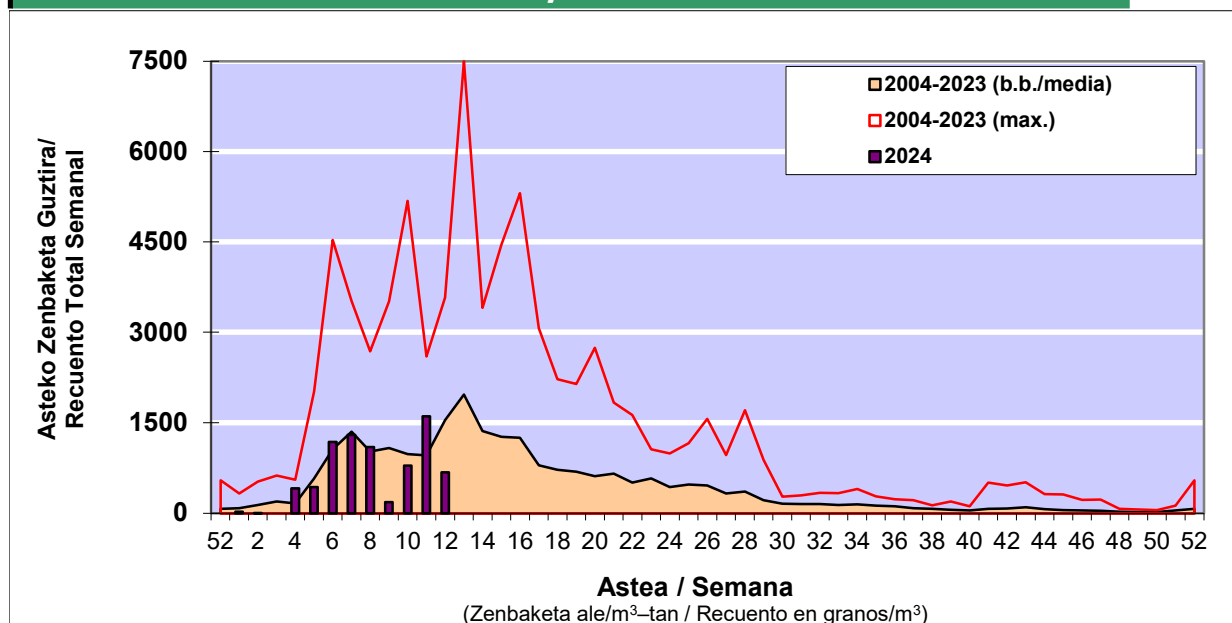

POLEN ZENBAKETA / RECUENTO DE POLEN

Osasun Sailaren Sarea / Red del Departamento de Salud

1. GAUR EGUNGO EGOERA / SITUACIÓN ACTUAL

	Astea/Semana	12
Estazioa / Estación	Donostia- San Sebastián	18/03-24/03
		2024

Polen mota interesgarriak / Tipos polínicos de interés	Zuhaitza-Landarea / Árbol-Planta	Egoera / Situación*	Hurrengo asterako joera / Tendencia próxima semana
Betula	Urkia/Abedul	Baxua / Bajo	=
Cupresaceas /Taxaceas	Altzifrea-Hagina/Ciprés-Tejo	Baxua / Bajo	=
Fraxinus	Lizarra/Fresno	Baxua / Bajo	=
Gramineae	Graminea/Gramínea	Baxua / Bajo	=
Pinus	Pinua/Pino	Baxua / Bajo	=
Platanus	Platanoa/Platano	Baxua / Bajo	=
Quercus	Haritza-Artea/Roble-Encina	Baxua / Bajo	=
Salix	Zumea/Sauce	Baxua / Bajo	=
Urticaceas	Asuna-Horma-belarra/Ortiga-Parietaria	Baxua / Bajo	=

*Ebaluaketa irizpideak, "Red Española de Aerobiología"-ren arabera /

2. ASTEKO ZENBAKETA GUZTIRA / RECUENTO TOTAL SEMANAL

Estazioa / Estación	Donostia- San Sebastián

Asteko Zenbaketa Orokorra / Recuento Total Semanal