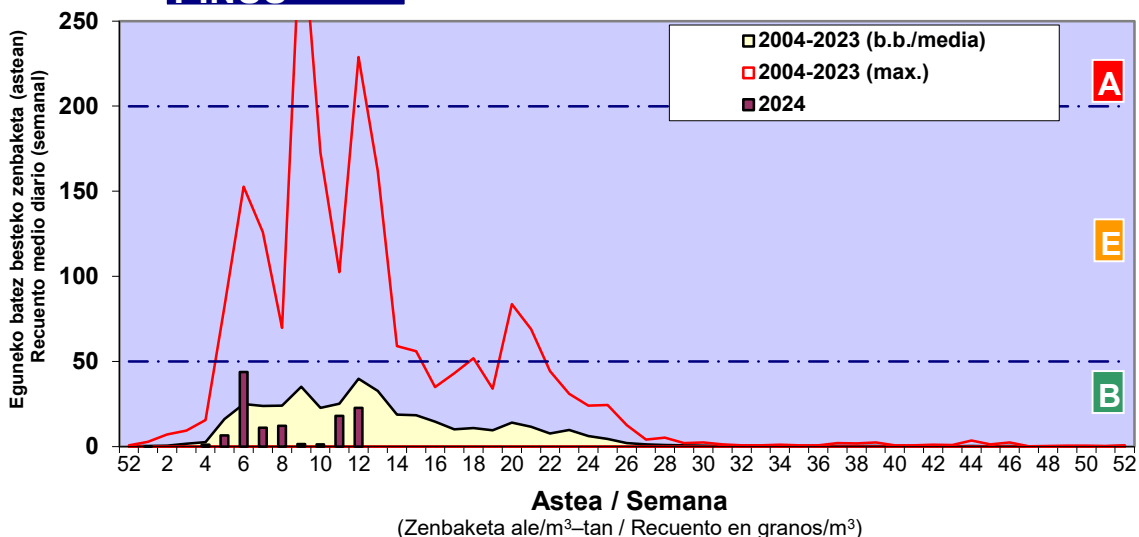

Zenbaketa ale/m3 – tan /
Recuento en granos/m3

■ Altua/Alto
■ Ertaina/Medio
■ Baxua/Bajo

4. POLEN MOTA INTERESGARRIAK / TIPOS POLÍNICOS DE INTERÉS

Estazioa / Estación **Donostia- San Sebastián**

- Altua/Alto
- Ertaina/Medio
- Baxua/Bajo

Estazioa / Estación

Vitoria - Gasteiz

- Altua/Alto
- Ertaina/Medio
- Baxua/Bajo

GRAMINEAE

PINUS

PLATANUS

- Altua/Alto
- Ertaina/Medio
- Baxua/Bajo

Estazioa / Estación Vitoria - Gasteiz

QUERCUS

SALIX

URTICA / PARIETARIA