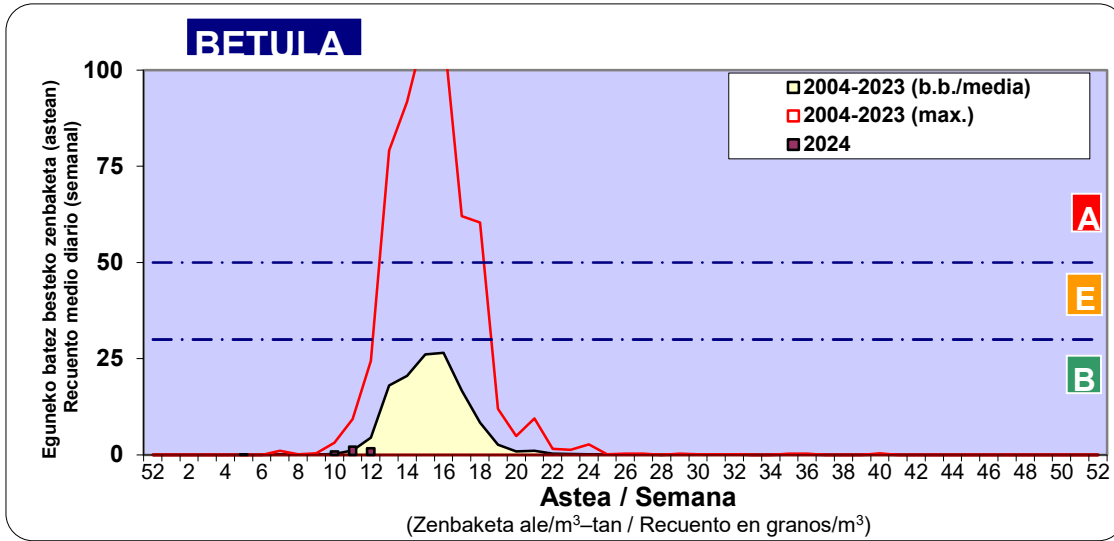

Asteko Zenbaketa Orokorra / Recuento Total Semanal

3. ASTEKO ZENBAKETA / RECUESTO SEMANAL

2024

Estazioa / Estación	Donostia- San Sebastián						Astea/Semana	12
	Al / L	As / M	Az / X	Og / J	Or / V	Lr / S	Ig / D	b.b. / media
Mota / Tipo	18/03/24	19/03/24	20/03/24	21/03/24	22/03/24	23/03/24	24/03/24	
Acer							1	0
Foeniculum								0
Artemisia								0
Centaurea								0
Achillea				1				0
Taraxacum								0
Alnus	2			2	1	1		1
Betula	2	1	3	2	4			2
Corylus								0
Brassica								0
Sambucus								0
Chenop./Ama								0
Cupres./Taxa	8	4	12	10	4	2	1	6
Carex			1	1				0
Ericaceae								0
Mercurialis	1	1		1	1			1
Robinia								0
Castanea								0
Fagus								0
Quercus	11	14	3	20	5	2	3	8
Aesculus								0
Juglans	1					1	1	0
Laurus								0
Lilium								0
Magnolia								0
Acacia								0
Eucalyptus								0
Fraxinus	15	13	14	17	19		4	12
Ligustrum								0
Olea	1		1					0
Pinus	20	3	6	53	4	34	39	23
Cedrus								0
Plantago	1		1	1		1		1
Platanus	26	13	10	50	26	34	25	26
Gramineae	1	4		2	5	1		2
Rosacea								0
Rumex				2		1		0
Rhamnus								0
Populus	5	4	4	10	2		2	4
Salix	14	4	2	8	3	1		5
Tamarix								0
Tilia								0
Celtis								0
Ulmus	1							0
Urticaceae	1	1	4	5	2			2
Besterik/Otros	4	5	4	8	4		1	4
Esp. Alternaria					1			0
Guztira /Total	114	67	65	193	80	78	77	674

Zenbaketa ale/m3 – tan /
Recuento en granos/m3

■ Altua/Alto
■ Ertaina/Medio
■ Baxua/Bajo

4. POLEN MOTA INTERESGARRIAK / TIPOS POLÍNICOS DE INTERÉS

Estazioa / Estación **Donostia- San Sebastián**

- Altua/Alto
- Ertaina/Medio
- Baxua/Bajo