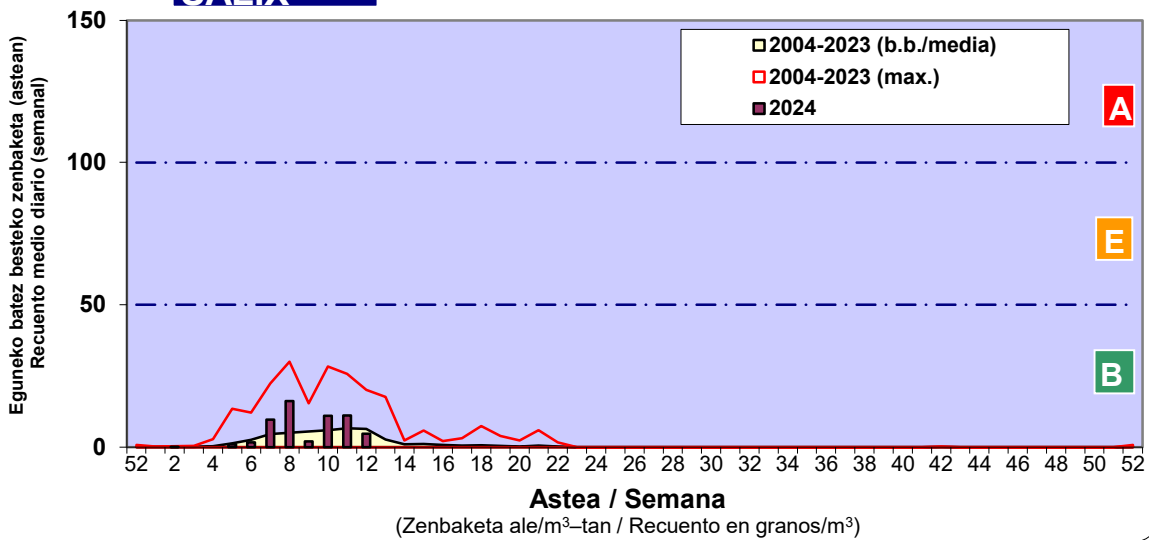

Zenbaketa ale/m3 – tan /
Recuento en granos/m3

■ Altua/Alto
■ Ertaina/Medio
■ Baxua/Bajo

4. POLEN MOTA INTERESGARRIAK / TIPOS POLÍNICOS DE INTERÉS

Estazioa / Estación **Donostia- San Sebastián**

- Altua/Alto
- Ertaina/Medio
- Baxua/Bajo

Estazioa / Estación

Vitoria - Gasteiz

- Altua/Alto
- Ertaina/Medio
- Baxua/Bajo

GRAMINEAE

PINUS

PLATANUS

- Altua/Alto
- Ertaina/Medio
- Baxua/Bajo

Estazioa / Estación Vitoria - Gasteiz

QUERCUS

SALIX

URTICA / PARIETARIA