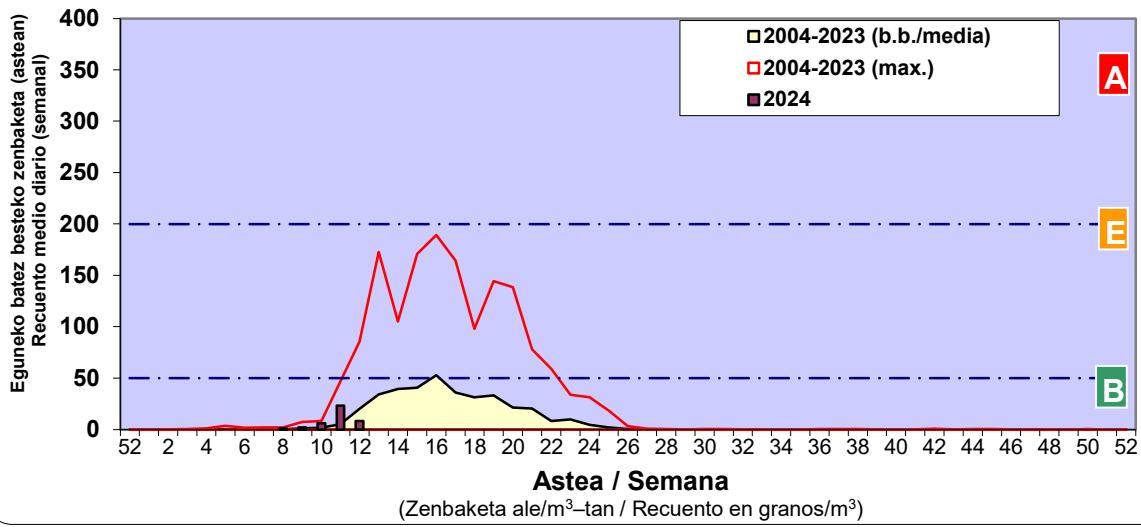

Zenbaketa ale/m3 – tan /
Recuento en granos/m3

■ Altua/Alto
■ Ertaina/Medio
■ Baxua/Bajo

4. POLEN MOTA INTERESGARRIAK / TIPOS POLÍNICOS DE INTERÉS

Estazioa / Estación **Donostia- San Sebastián**

- Altua/Alto
- Ertaina/Medio
- Baxua/Bajo

Estazioa / Estación

Vitoria - Gasteiz

- Altua/Alto
- Ertaina/Medio
- Baxua/Bajo

GRAMINEAE

PINUS

PLATANUS

- Altua/Alto
- Ertaina/Medio
- Baxua/Bajo

Estazioa / Estación Vitoria - Gasteiz

QUERCUS

SALIX

URTICA / PARIETARIA