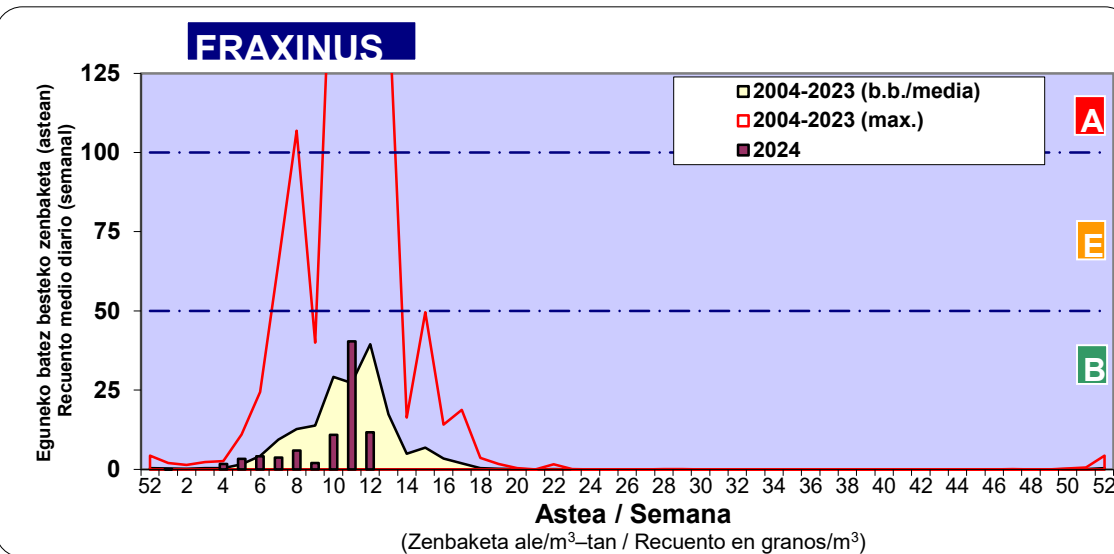

Asteko Zenbaketa Orokorra / Recuento Total Semanal

3. ASTEKO ZENBAKETA / RECUESTO SEMANAL

2024

Estazioa / Estación	Donostia- San Sebastián						Astea/Semana	12
	Al / L	As / M	Az / X	Og / J	Or / V	Lr / S	Ig / D	b.b. / media
Mota / Tipo	18/03/24	19/03/24	20/03/24	21/03/24	22/03/24	23/03/24	24/03/24	
Acer							1	0
Foeniculum								0
Artemisia								0
Centaurea								0
Achillea				1				0
Taraxacum								0
Alnus	2			2	1	1		1
Betula	2	1	3	2	4			2
Corylus								0
Brassica								0
Sambucus								0
Chenop./Ama								0
Cupres./Taxa	8	4	12	10	4	2	1	6
Carex			1	1				0
Ericaceae								0
Mercurialis	1	1		1	1			1
Robinia								0
Castanea								0
Fagus								0
Quercus	11	14	3	20	5	2	3	8
Aesculus								0
Juglans	1					1	1	0
Laurus								0
Lilium								0
Magnolia								0
Acacia								0
Eucalyptus								0
Fraxinus	15	13	14	17	19		4	12
Ligustrum								0
Olea	1		1					0
Pinus	20	3	6	53	4	34	39	23
Cedrus								0
Plantago	1		1	1		1		1
Platanus	26	13	10	50	26	34	25	26
Gramineae	1	4		2	5	1		2
Rosacea								0
Rumex				2		1		0
Rhamnus								0
Populus	5	4	4	10	2		2	4
Salix	14	4	2	8	3	1		5
Tamarix								0
Tilia								0
Celtis								0
Ulmus	1							0
Urticaceae	1	1	4	5	2			2
Besterik/Otros	4	5	4	8	4		1	4
Esp. Alternaria					1			0
Guztira /Total	114	67	65	193	80	78	77	674

Zenbaketa ale/m3 – tan /
Recuento en granos/m3

■ Altua/Alto
■ Ertaina/Medio
■ Baxua/Bajo

4. POLEN MOTA INTERESGARRIAK / TIPOS POLÍNICOS DE INTERÉS

Estazioa / Estación **Donostia- San Sebastián**

- Altua/Alto
- Ertaina/Medio
- Baxua/Bajo

QUERCUS

SALIX

URTICA / PARIETARIA