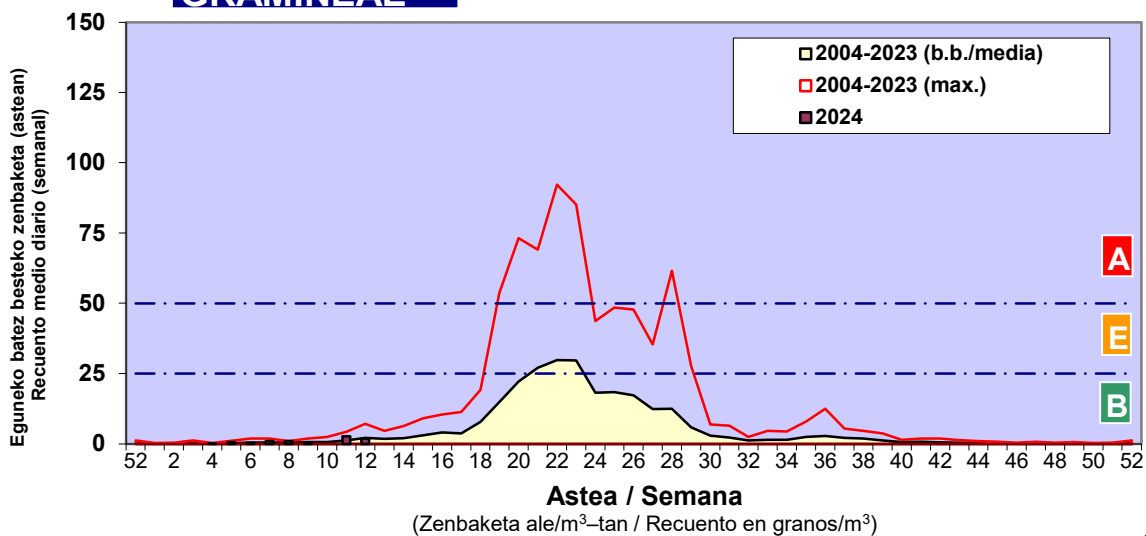

Estazioa / Estación

Vitoria - Gasteiz

- Altua/Alto
- Ertaina/Medio
- Baxua/Bajo

GRAMINEAE