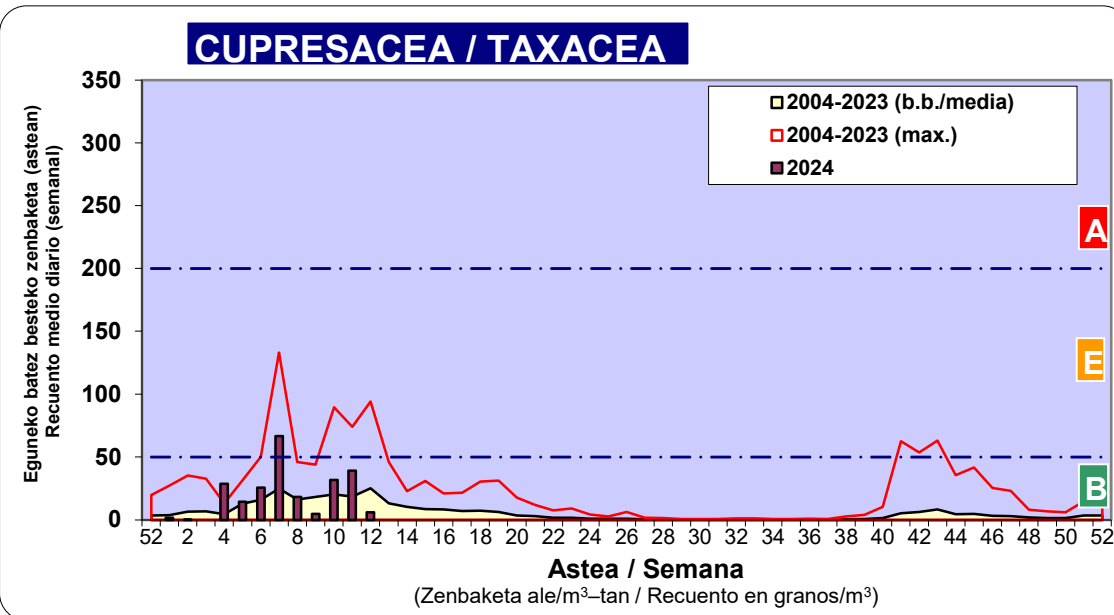

*Ebaluaketa irizpideak, "Red Española de Aerobiología"-ren arabera /

2. ASTEKO ZENBAKETA GUZTIRA / RECUENTO TOTAL SEMANAL

Estazioa / Estación	Donostia- San Sebastián
----------------------------	--------------------------------

Asteko Zenbaketa Orokorra / Recuento Total Semanal

3. ASTEKO ZENBAKETA / RECUESTO SEMANAL

2024

Estazioa / Estación	Donostia- San Sebastián						Astea/Semana	12
	Al / L	As / M	Az / X	Og / J	Or / V	Lr / S	Ig / D	b.b. / media
Mota / Tipo	18/03/24	19/03/24	20/03/24	21/03/24	22/03/24	23/03/24	24/03/24	
Acer							1	0
Foeniculum								0
Artemisia								0
Centaurea								0
Achillea				1				0
Taraxacum								0
Alnus	2			2	1	1		1
Betula	2	1	3	2	4			2
Corylus								0
Brassica								0
Sambucus								0
Chenop./Ama								0
Cupres./Taxa	8	4	12	10	4	2	1	6
Carex			1	1				0
Ericaceae								0
Mercurialis	1	1		1	1			1
Robinia								0
Castanea								0
Fagus								0
Quercus	11	14	3	20	5	2	3	8
Aesculus								0
Juglans	1					1	1	0
Laurus								0
Lilium								0
Magnolia								0
Acacia								0
Eucalyptus								0
Fraxinus	15	13	14	17	19		4	12
Ligustrum								0
Olea	1		1					0
Pinus	20	3	6	53	4	34	39	23
Cedrus								0
Plantago	1		1	1		1		1
Platanus	26	13	10	50	26	34	25	26
Gramineae	1	4		2	5	1		2
Rosacea								0
Rumex				2		1		0
Rhamnus								0
Populus	5	4	4	10	2		2	4
Salix	14	4	2	8	3	1		5
Tamarix								0
Tilia								0
Celtis								0
Ulmus	1							0
Urticaceae	1	1	4	5	2			2
Besterik/Otros	4	5	4	8	4		1	4
Esp. Alternaria					1			0
Guztira /Total	114	67	65	193	80	78	77	674

Zenbaketa ale/m3 – tan /
Recuento en granos/m3

■ Altua/Alto
■ Ertaina/Medio
■ Baxua/Bajo

4. POLEN MOTA INTERESGARRIAK / TIPOS POLÍNICOS DE INTERÉS

Estazioa / Estación **Donostia- San Sebastián**

- Altua/Alto
- Ertaina/Medio
- Baxua/Bajo

QUERCUS

SALIX

URTICA / PARIETARIA