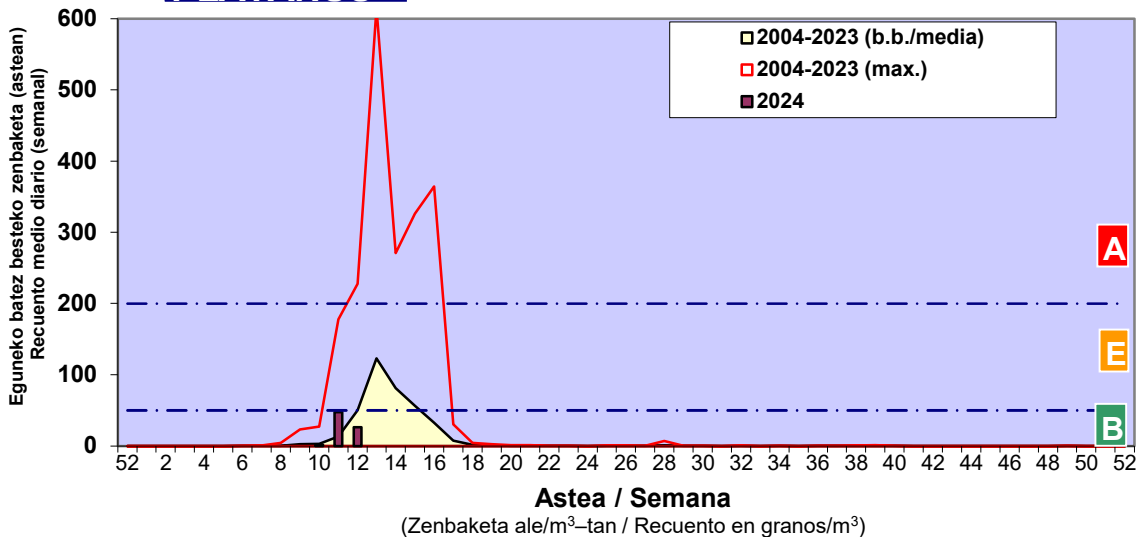

Zenbaketa ale/m3 – tan /
Recuento en granos/m3

■ Altua/Alto
■ Ertaina/Medio
■ Baxua/Bajo

4. POLEN MOTA INTERESGARRIAK / TIPOS POLÍNICOS DE INTERÉS

Estazioa / Estación **Donostia- San Sebastián**

- Altua/Alto
- Ertaina/Medio
- Baxua/Bajo

Estazioa / Estación

Vitoria - Gasteiz

- Altua/Alto
- Ertaina/Medio
- Baxua/Bajo

GRAMINEAE

PINUS

PLATANUS

- Altua/Alto
- Ertaina/Medio
- Baxua/Bajo

Estazioa / Estación Vitoria - Gasteiz

QUERCUS

SALIX

URTICA / PARIETARIA