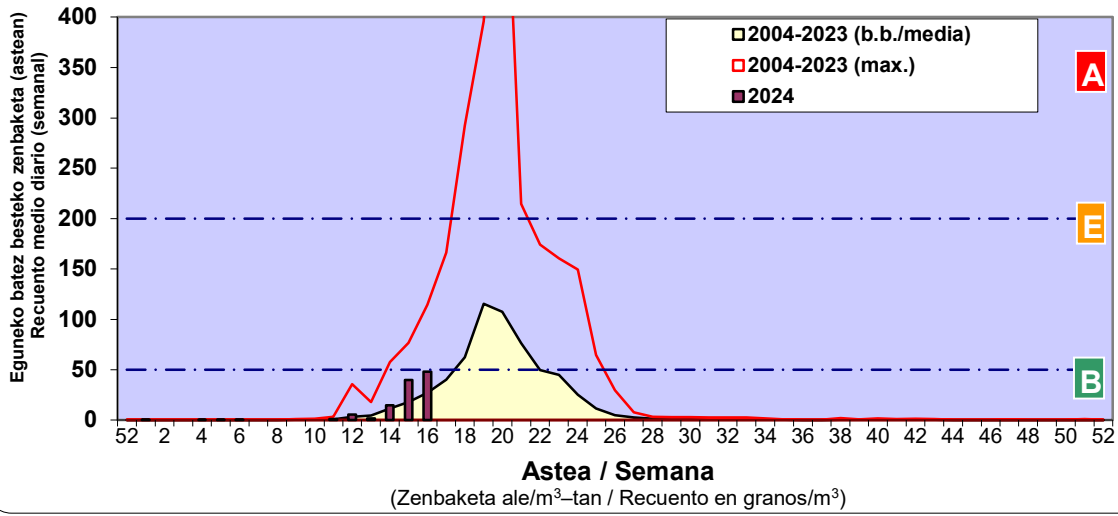

Zenbaketa ale/m3 – tan /  
Recuento en granos/m3

■ Altua/Alto  
■ Ertaina/Medio  
■ Baxua/Bajo

4. POLEN MOTA INTERESGARRIAK / TIPOS POLÍNICOS DE INTERÉS

Estazioa / Estación **Vitoria - Gasteiz**

- Altua/Alto
- Ertaina/Medio
- Baxua/Bajo

**Estazioa / Estación** **Vitoria - Gasteiz**

■ Altua/Alto  
■ Ertaina/Medio  
■ Baxua/Bajo

Estazioa / Estación

Vitoria - Gasteiz

- Altua/Alto
- Ertaina/Medio
- Baxua/Bajo

**QUERCUS**

**SALIX**

**URTICA / PARIETARIA**