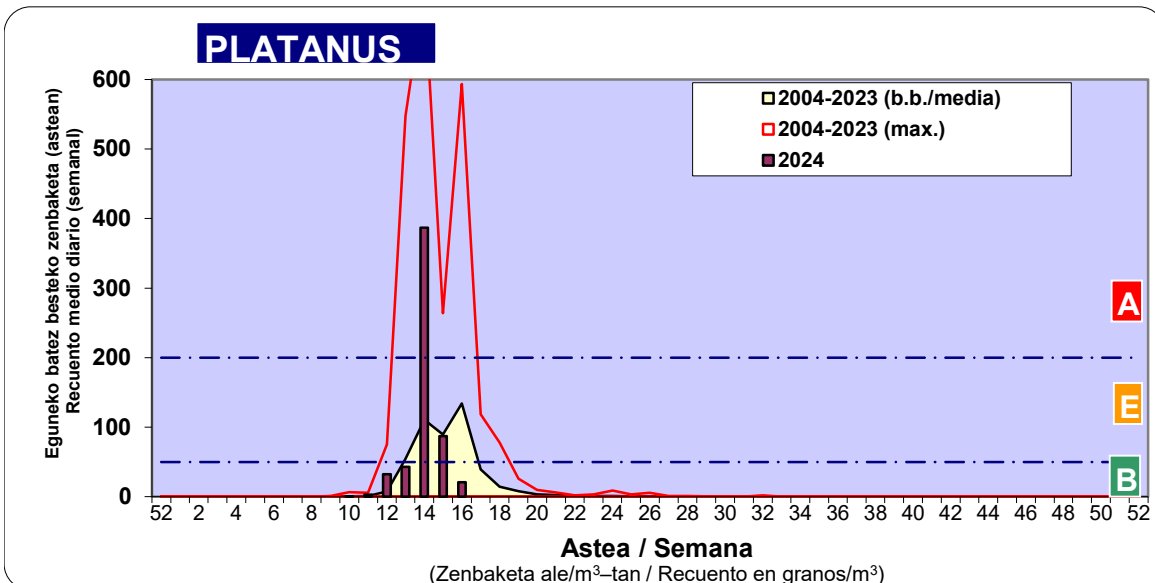

Estazioa / Estación **Vitoria - Gasteiz**

■ Altua/Alto
■ Ertaina/Medio
■ Baxua/Bajo