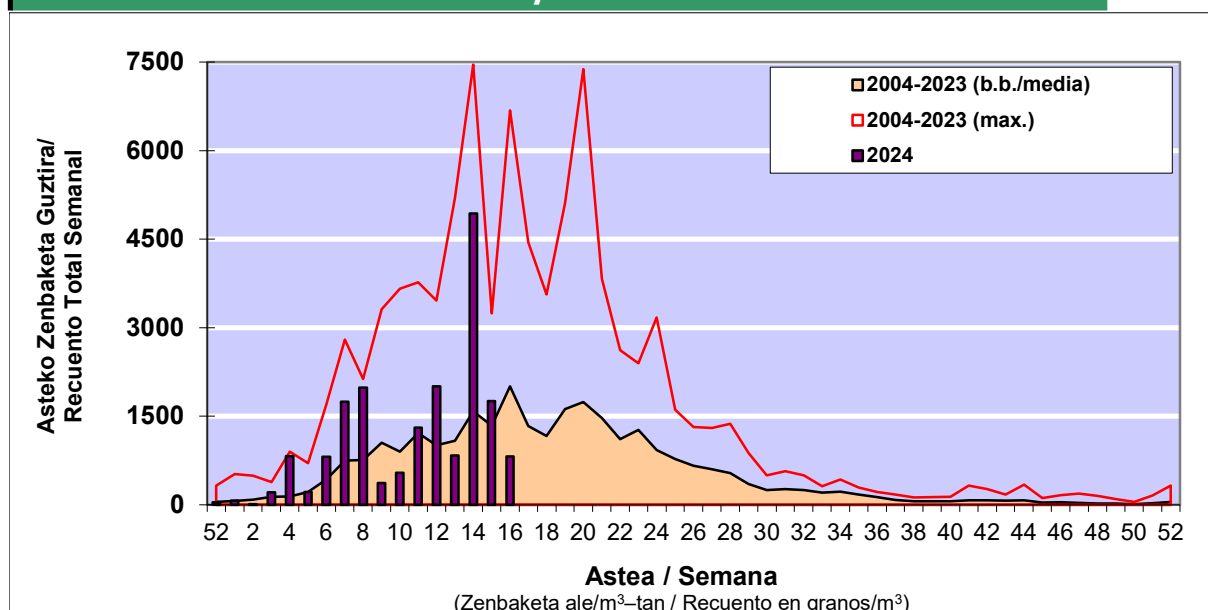

POLEN ZENBAKETA / RECUENTO DE POLEN

Osasun Sailaren Sarea / Red del Departamento de Salud

1. GAUR EGUNGO EGOERA / SITUACIÓN ACTUAL

		Astea/Semana	16
Estazioa / Estación	Vitoria - Gasteiz	15/04-21/04	2024

Polen mota interesgarriak / Tipos polínicos de interés	Zuhaitza-Landarea / Árbol- Planta	Egoera / Situación*	Hurrengo asterako joera / Tendencia próxima semana
Betula	Urkia/Abedul	Baxua / Bajo	▼
Cupresaceas /Taxaceas	Altzifrea-Hagina/Ciprés-Tejo	Baxua / Bajo	=
Gramineae	Graminea/Gramínea	Baxua / Bajo	=
Pinus	Pinua/Pino	Baxua / Bajo	=
Plantago	Platina/Llantén	Baxua / Bajo	=
Platanus	Platanoa/Platano	Baxua / Bajo	▼
Quercus	Haritza-Artea/Roble-Encina	Baxua / Bajo	=
Salix	Zumea/Sauce	Baxua / Bajo	▼
Urticaceas	ina-Horma-belarra/Ortiga-Pariet	Baxua / Bajo	=

*Ebaluaketa irizpideak, "Red Española de Aerobiología"-ren arabera /

2. ASTEKO ZENBAKETA GUZTIRA / RECUENTO TOTAL SEMANAL

Estazioa / Estación	Vitoria - Gasteiz

Asteko Zenbaketa Orokorra / Recuento Total Semanal