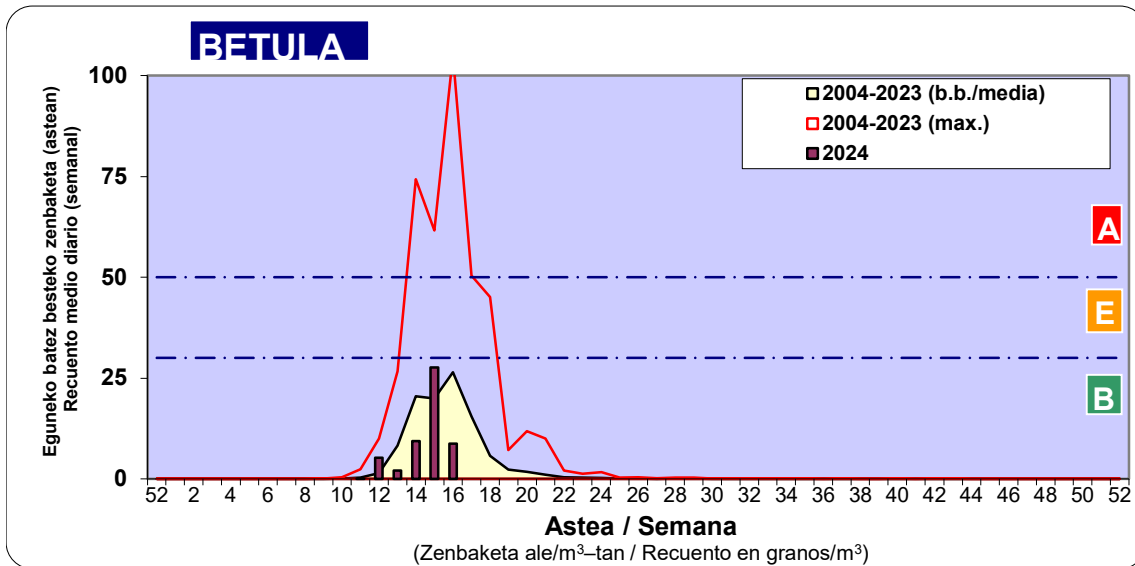

	Al / L	As / M	Az / X	Og / J	Or / V	Lr / S	Ig / D	b.b. / media
Mota / Tipo	15/04/24	16/04/24	17/04/24	18/04/24	19/04/24	20/04/24	21/04/24	
Acer					1	1	1	0
Foeniculum								0
Artemisia								0
Centaurea								0
Achillea								0
Taraxacum								0
Alnus						1	1	0
Betula	4	2	1	3	20	22	9	9
Corylus								0
Brassica		1	1		1	1	1	1
Sambucus								0
Chenop./Ama								0
Cupres./Taxa	13	1	3	1	11	36	5	10
Carex	1					2	1	1
Ericaceae					1	1	1	0
Mercurialis								0
Robinia								0
Castanea								0
Fagus								0
Quercus	16	8	7	1	78	135	90	48
Aesculus	3	5	3	3	3	9	4	4
Juglans					3	1		1
Laurus								0
Lilium								0
Magnolia								0
Acacia								0
Eucalyptus								0
Fraxinus					1			0
Ligustrum								0
Olea								0
Pinus			1	1	2	2	3	1
Cedrus								0
Plantago				1	3	10	4	3
Platanus	32	18	10	13	20	34	17	21
Gramineae	1	1	1	1	29	17	10	9
Rosacea						1		0
Rumex					11	8	3	3
Rhamnus								0
Populus	1	1				2		1
Salix		1	1		2	4		1
Tamarix								0
Tilia								0
Celtis								0
Ulmus								0
Urticaceae	1				1	4	1	1
Besterik/Otros	5	3	1	1	11	5	7	5
Esp. Alternaria	1				1	3		1
<b>Guztira /Total</b>	<b>77</b>	<b>41</b>	<b>29</b>	<b>25</b>	<b>198</b>	<b>296</b>	<b>158</b>	<b>824</b>

Zenbaketa ale/m3 – tan /  
Recuento en granos/m3

■ Altua/Alto  
■ Ertaina/Medio  
■ Baxua/Bajo

4. POLEN MOTA INTERESGARRIAK / TIPOS POLÍNICOS DE INTERÉS

Estazioa / Estación **Vitoria - Gasteiz**

- Altua/Alto
- Ertaina/Medio
- Baxua/Bajo