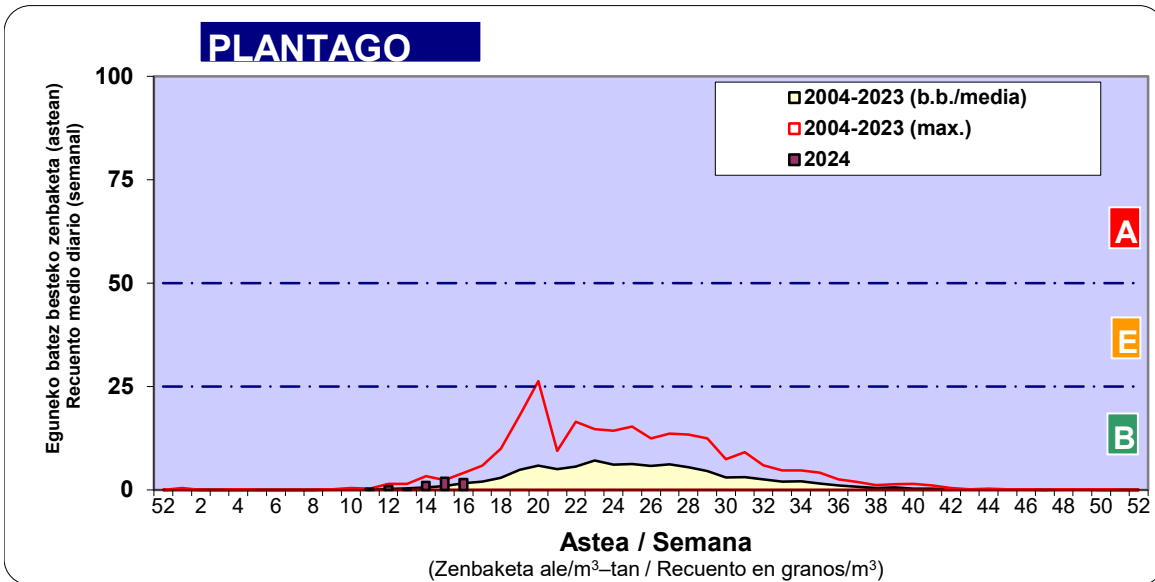

Estazioa / Estación **Vitoria - Gasteiz**

■ Altua/Alto
■ Ertaina/Medio
■ Baxua/Bajo