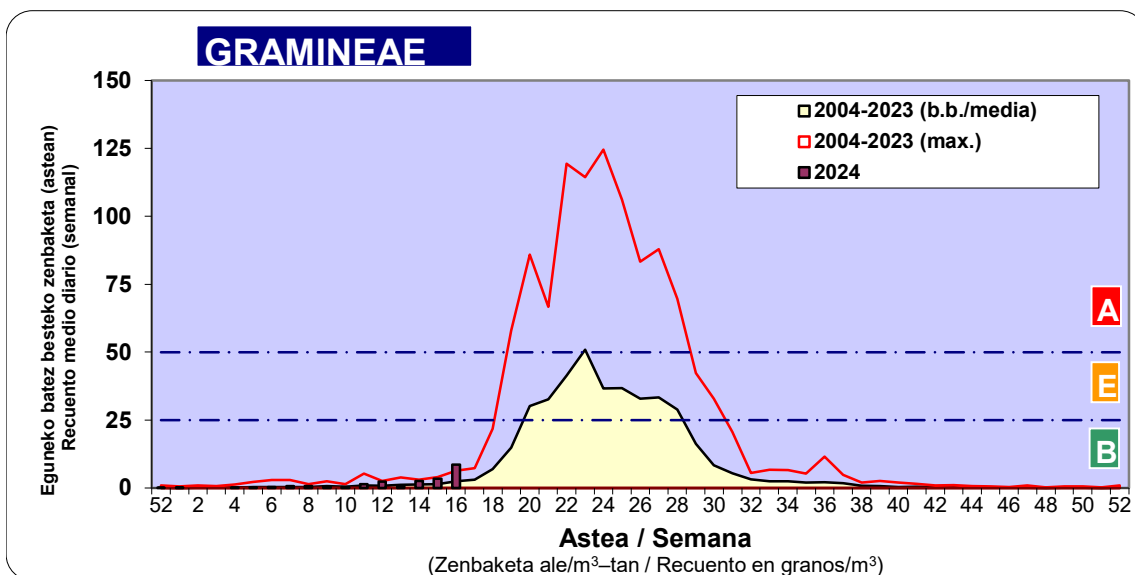

	Al / L	As / M	Az / X	Og / J	Or / V	Lr / S	Ig / D	b.b. / media
Mota / Tipo	15/04/24	16/04/24	17/04/24	18/04/24	19/04/24	20/04/24	21/04/24	
Acer					1	1	1	0
Foeniculum								0
Artemisia								0
Centaurea								0
Achillea								0
Taraxacum								0
Alnus						1	1	0
Betula	4	2	1	3	20	22	9	9
Corylus								0
Brassica		1	1		1	1	1	1
Sambucus								0
Chenop./Ama								0
Cupres./Taxa	13	1	3	1	11	36	5	10
Carex	1					2	1	1
Ericaceae					1	1	1	0
Mercurialis								0
Robinia								0
Castanea								0
Fagus								0
Quercus	16	8	7	1	78	135	90	48
Aesculus	3	5	3	3	3	9	4	4
Juglans					3	1		1
Laurus								0
Lilium								0
Magnolia								0
Acacia								0
Eucalyptus								0
Fraxinus					1			0
Ligustrum								0
Olea								0
Pinus			1	1	2	2	3	1
Cedrus								0
Plantago				1	3	10	4	3
Platanus	32	18	10	13	20	34	17	21
Gramineae	1	1	1	1	29	17	10	9
Rosacea						1		0
Rumex					11	8	3	3
Rhamnus								0
Populus	1	1				2		1
Salix		1	1		2	4		1
Tamarix								0
Tilia								0
Celtis								0
Ulmus								0
Urticaceae	1				1	4	1	1
Besterik/Otros	5	3	1	1	11	5	7	5
Esp. Alternaria	1				1	3		1
<b>Guztira /Total</b>	<b>77</b>	<b>41</b>	<b>29</b>	<b>25</b>	<b>198</b>	<b>296</b>	<b>158</b>	<b>824</b>

Zenbaketa ale/m3 – tan /  
Recuento en granos/m3

■ Altua/Alto  
■ Ertaina/Medio  
■ Baxua/Bajo

4. POLEN MOTA INTERESGARRIAK / TIPOS POLÍNICOS DE INTERÉS

Estazioa / Estación **Vitoria - Gasteiz**

- Altua/Alto
- Ertaina/Medio
- Baxua/Bajo

**Estazioa / Estación** **Vitoria - Gasteiz**

■ Altua/Alto  
■ Ertaina/Medio  
■ Baxua/Bajo

Estazioa / Estación

Vitoria - Gasteiz

- Altua/Alto
- Ertaina/Medio
- Baxua/Bajo

**QUERCUS**

**SALIX**

**URTICA / PARIETARIA**