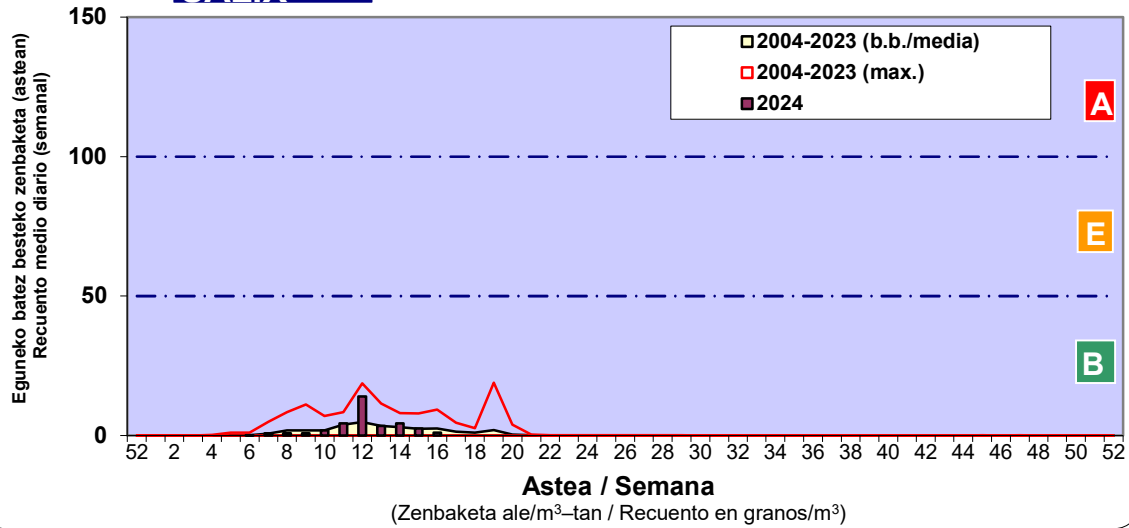

Zenbaketa ale/m3 – tan /  
Recuento en granos/m3

■ Altua/Alto  
■ Ertaina/Medio  
■ Baxua/Bajo

4. POLEN MOTA INTERESGARRIAK / TIPOS POLÍNICOS DE INTERÉS

Estazioa / Estación **Vitoria - Gasteiz**

- Altua/Alto
- Ertaina/Medio
- Baxua/Bajo

**Estazioa / Estación** **Vitoria - Gasteiz**

■ Altua/Alto  
■ Ertaina/Medio  
■ Baxua/Bajo

Estazioa / Estación

Vitoria - Gasteiz

- Altua/Alto
- Ertaina/Medio
- Baxua/Bajo

**QUERCUS**

**SALIX**

**URTICA / PARIETARIA**