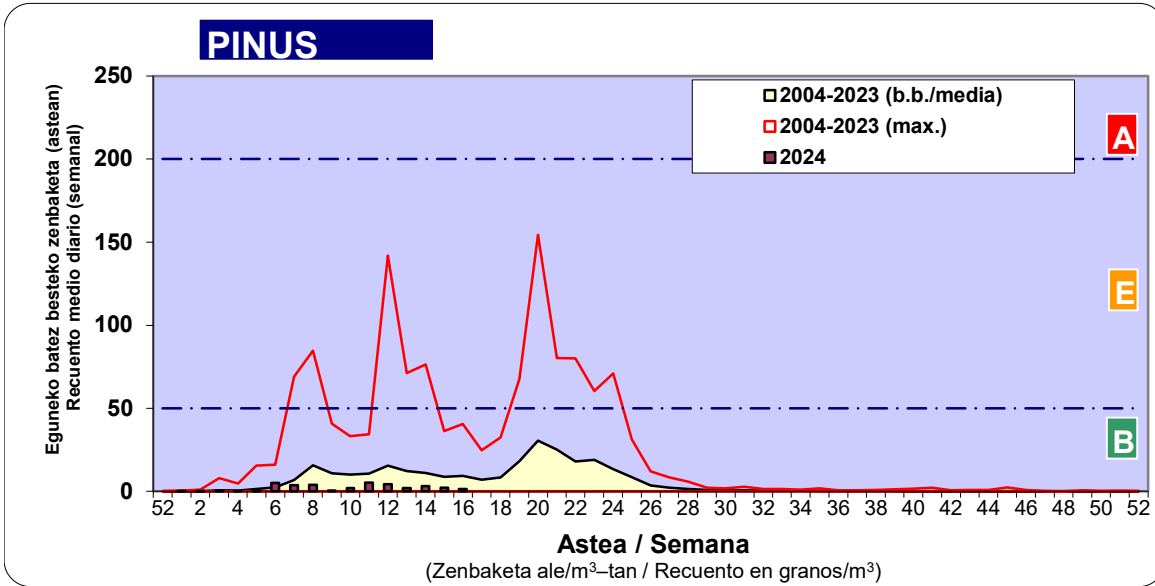

	Al / L	As / M	Az / X	Og / J	Or / V	Lr / S	Ig / D	b.b. / media
Mota / Tipo	15/04/24	16/04/24	17/04/24	18/04/24	19/04/24	20/04/24	21/04/24	
Acer					1	1	1	0
Foeniculum								0
Artemisia								0
Centaurea								0
Achillea								0
Taraxacum								0
Alnus						1	1	0
Betula	4	2	1	3	20	22	9	9
Corylus								0
Brassica		1	1		1	1	1	1
Sambucus								0
Chenop./Ama								0
Cupres./Taxa	13	1	3	1	11	36	5	10
Carex	1					2	1	1
Ericaceae					1	1	1	0
Mercurialis								0
Robinia								0
Castanea								0
Fagus								0
Quercus	16	8	7	1	78	135	90	48
Aesculus	3	5	3	3	3	9	4	4
Juglans					3	1		1
Laurus								0
Lilium								0
Magnolia								0
Acacia								0
Eucalyptus								0
Fraxinus					1			0
Ligustrum								0
Olea								0
Pinus			1	1	2	2	3	1
Cedrus								0
Plantago				1	3	10	4	3
Platanus	32	18	10	13	20	34	17	21
Gramineae	1	1	1	1	29	17	10	9
Rosacea						1		0
Rumex					11	8	3	3
Rhamnus								0
Populus	1	1				2		1
Salix		1	1		2	4		1
Tamarix								0
Tilia								0
Celtis								0
Ulmus								0
Urticaceae	1				1	4	1	1
Besterik/Otros	5	3	1	1	11	5	7	5
Esp. Alternaria	1				1	3		1
<b>Guztira /Total</b>	<b>77</b>	<b>41</b>	<b>29</b>	<b>25</b>	<b>198</b>	<b>296</b>	<b>158</b>	<b>824</b>

Zenbaketa ale/m3 – tan /  
Recuento en granos/m3

■ Altua/Alto  
■ Ertaina/Medio  
■ Baxua/Bajo

4. POLEN MOTA INTERESGARRIAK / TIPOS POLÍNICOS DE INTERÉS

Estazioa / Estación **Vitoria - Gasteiz**

- Altua/Alto
- Ertaina/Medio
- Baxua/Bajo

**Estazioa / Estación** **Vitoria - Gasteiz**

■ Altua/Alto  
■ Ertaina/Medio  
■ Baxua/Bajo

Estazioa / Estación

Vitoria - Gasteiz

- Altua/Alto
- Ertaina/Medio
- Baxua/Bajo

**QUERCUS**

**SALIX**

**URTICA / PARIETARIA**