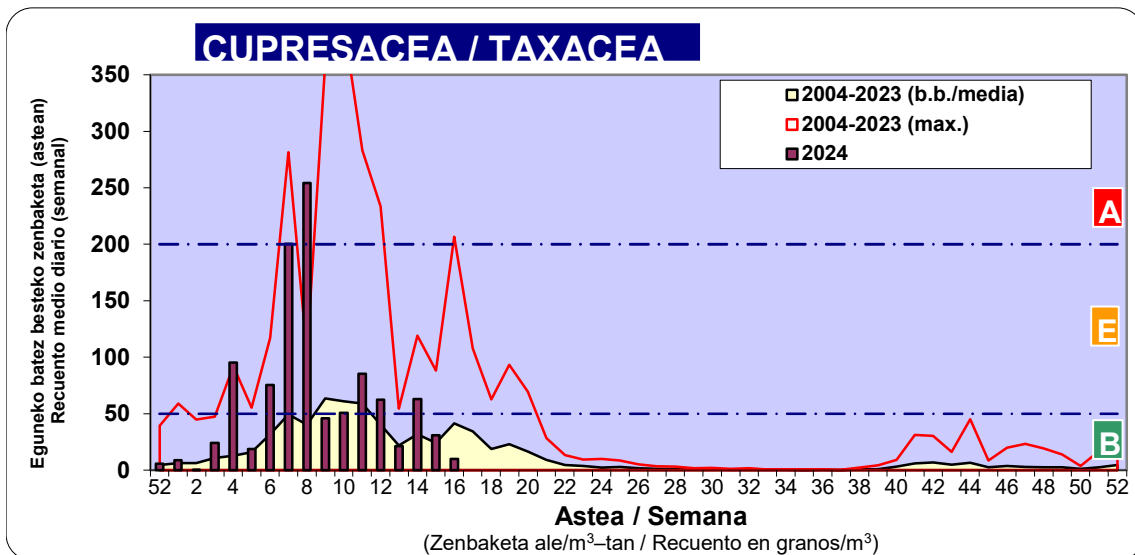

	Al / L	As / M	Az / X	Og / J	Or / V	Lr / S	Ig / D	b.b. / media
Mota / Tipo	15/04/24	16/04/24	17/04/24	18/04/24	19/04/24	20/04/24	21/04/24	
Acer					1	1	1	0
Foeniculum								0
Artemisia								0
Centaurea								0
Achillea								0
Taraxacum								0
Alnus						1	1	0
Betula	4	2	1	3	20	22	9	9
Corylus								0
Brassica		1	1		1	1	1	1
Sambucus								0
Chenop./Ama								0
Cupres./Taxa	13	1	3	1	11	36	5	10
Carex	1					2	1	1
Ericaceae					1	1	1	0
Mercurialis								0
Robinia								0
Castanea								0
Fagus								0
Quercus	16	8	7	1	78	135	90	48
Aesculus	3	5	3	3	3	9	4	4
Juglans					3	1		1
Laurus								0
Lilium								0
Magnolia								0
Acacia								0
Eucalyptus								0
Fraxinus					1			0
Ligustrum								0
Olea								0
Pinus			1	1	2	2	3	1
Cedrus								0
Plantago				1	3	10	4	3
Platanus	32	18	10	13	20	34	17	21
Gramineae	1	1	1	1	29	17	10	9
Rosacea						1		0
Rumex					11	8	3	3
Rhamnus								0
Populus	1	1				2		1
Salix		1	1		2	4		1
Tamarix								0
Tilia								0
Celtis								0
Ulmus								0
Urticaceae	1				1	4	1	1
Besterik/Otros	5	3	1	1	11	5	7	5
Esp. Alternaria	1				1	3		1
<b>Guztira /Total</b>	<b>77</b>	<b>41</b>	<b>29</b>	<b>25</b>	<b>198</b>	<b>296</b>	<b>158</b>	<b>824</b>

Zenbaketa ale/m3 – tan /  
Recuento en granos/m3

■ Altua/Alto  
■ Ertaina/Medio  
■ Baxua/Bajo

4. POLEN MOTA INTERESGARRIAK / TIPOS POLÍNICOS DE INTERÉS

Estazioa / Estación **Vitoria - Gasteiz**

- Altua/Alto
- Ertaina/Medio
- Baxua/Bajo