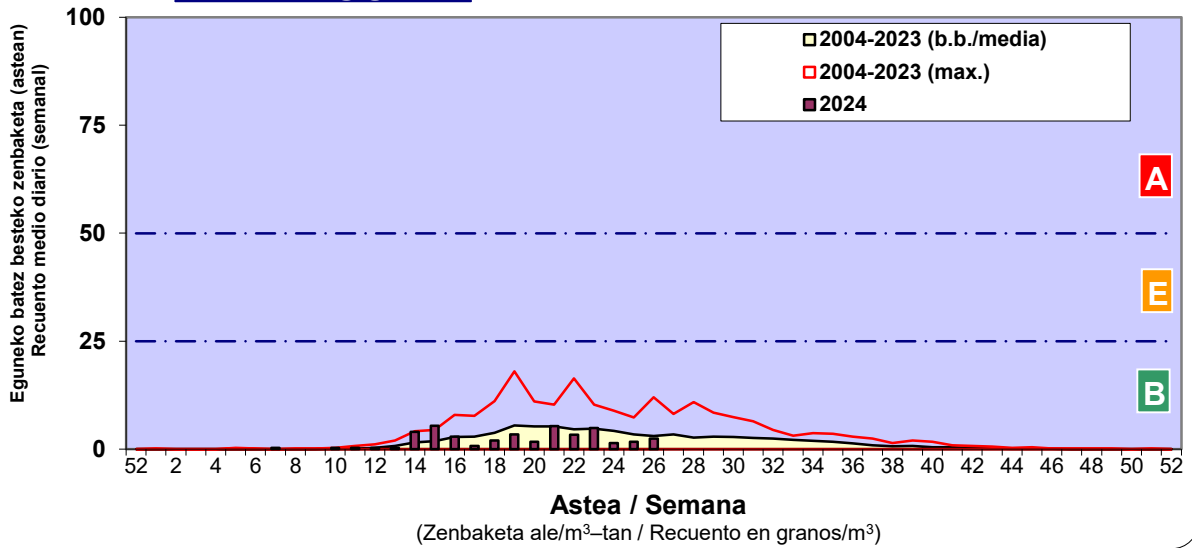

Zenbaketa ale/m3 – tan /
Recuento en granos/m3

■ Altua/Alto
■ Ertaina/Medio
■ Baxua/Bajo

Or. /pag. 2/4

4. POLEN MOTA INTERESGARRIAK / TIPOS POLÍNICOS DE INTERÉS

Estazioa / Estación **Bilbo- Bilbao**

- Altua/Alto
- Ertaina/Medio
- Baxua/Bajo

Estazioa / Estación

Bilbo- Bilbao

- Altua/Alto
- Ertaina/Medio
- Baxua/Bajo

PINUS

PLANTAGO

CASTANEA