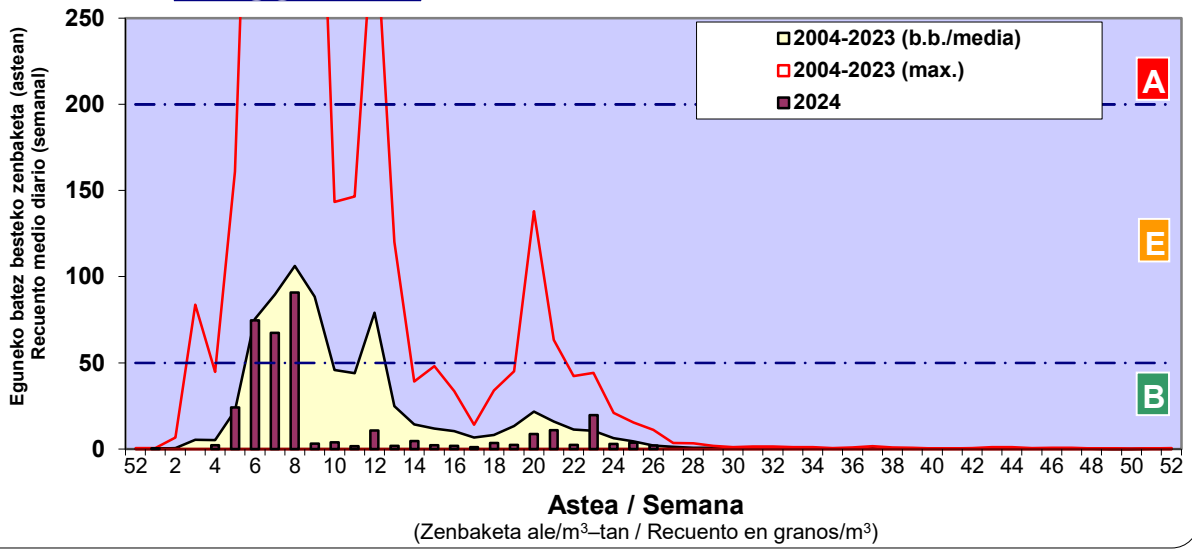

Estazioa / Estación

Bilbo- Bilbao

- Altua/Alto
- Ertaina/Medio
- Baxua/Bajo

PINUS