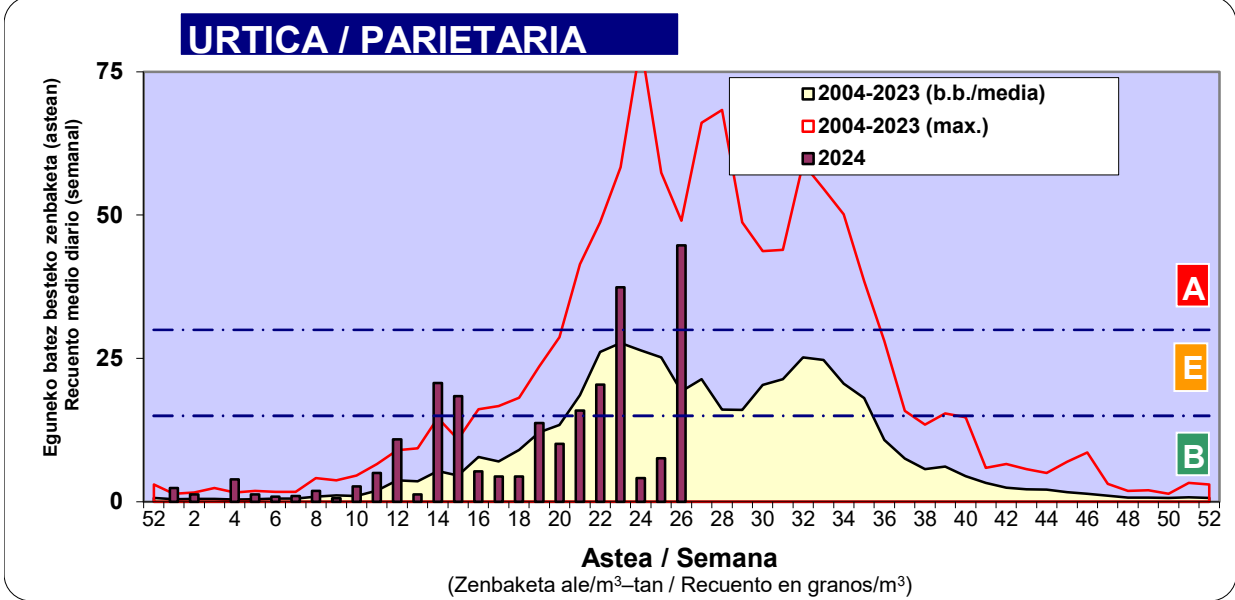

*Ebaluaketa irizpideak, "Red Española de Aerobiología"-ren arabera /

2. ASTEKO ZENBAKETA GUZTIRA / RECUENTO TOTAL SEMANAL

Estazioa / Estación	Bilbo- Bilbao
----------------------------	----------------------

Asteko Zenbaketa Orokorra / Recuento Total Semanal

3. ASTEKO ZENBAKETA / RECuento SEMANAL

2024

Estazioa / Estación	Bilbo- Bilbao							Astea/Semana	26
Mota / Tipo	Al / L 24/06/24	As / M 25/06/24	Az / X 26/06/24	Og / J 27/06/24	Or / V 28/06/24	Lr / S 29/06/24	Ig / D 30/06/24	b.b. / media	
Acer								0	
Foeniculum			1		1			0	
Artemisia								0	
Centaurea								0	
Achillea								0	
Taraxacum								0	
Alnus								0	
Betula						1		0	
Corylus								0	
Brassica								0	
Sambucus								0	
Chenop./Ama		1	4	1	4			1	
Cupres./Taxa		1	1	1	4		1	1	
Carex					1		1	0	
Ericaceae		1						0	
Mercurialis								0	
Robinia								0	
Castanea	6	6	11	8	10	1	5	7	
Fagus								0	
Quercus	1		2	4	3	1		2	
Aesculus								0	
Juglans								0	
Laurus								0	
Lilium								0	
Magnolia								0	
Acacia								0	
Eucalyptus								0	
Fraxinus								0	
Ligustrum								0	
Olea								0	
Pinus	1	4	4	1	4			2	
Cedrus								0	
Plantago		4	2	2	4	3	2	2	
Platanus								0	
Gramineae	34	40	40	16	18	4	13	24	
Rosacea								0	
Rumex	1			1		2		1	
Rhamnus								0	
Populus								0	
Salix								0	
Tamarix								0	
Tilia		1		1	1		1	1	
Celtis								0	
Ulmus								0	
Urticaceae	58	25	40	52	56	30	52	45	
Besterik/Otros				1				0	
Esp. Alternaria	5	16	23	10	14	1		10	
Guztira /Total	101	83	105	88	106	42	75	600	

Zenbaketa ale/m3 – tan /
Recuento en granos/m3

■ Altua/Alto
■ Ertaina/Medio
■ Baxua/Bajo

Or. /pag. 2/4

4. POLEN MOTA INTERESGARRIAK / TIPOS POLÍNICOS DE INTERÉS

Estazioa / Estación **Bilbo- Bilbao**

- Altua/Alto
- Ertaina/Medio
- Baxua/Bajo

Estazioa / Estación

Bilbo- Bilbao

- Altua/Alto
- Ertaina/Medio
- Baxua/Bajo

PINUS

PLANTAGO

CASTANEA