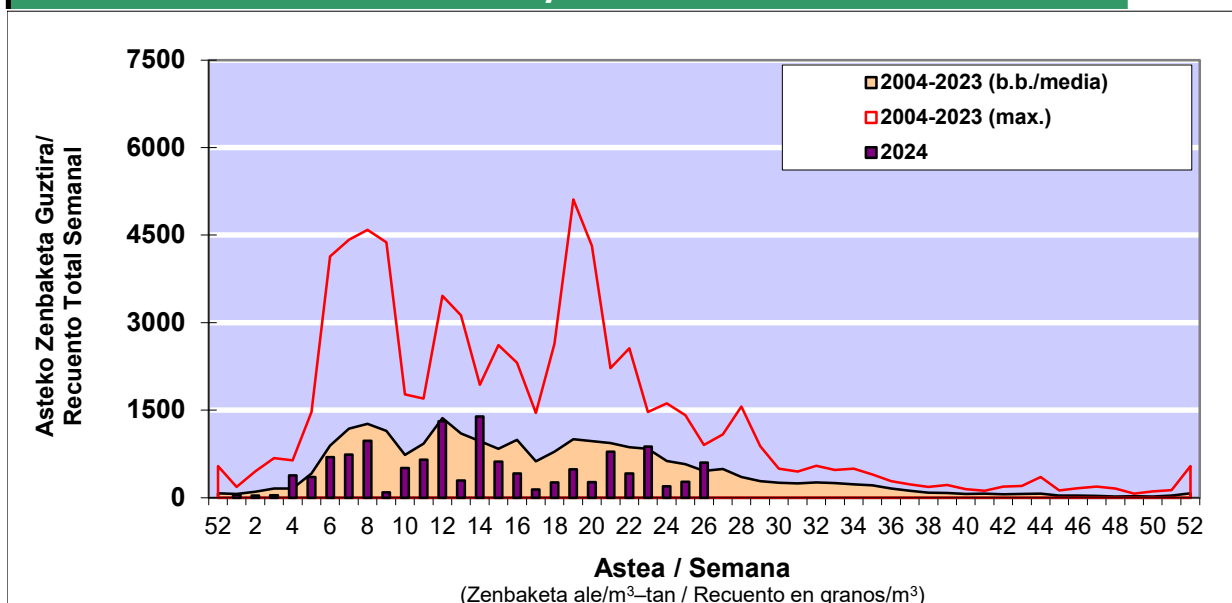

POLEN ZENBAKETA / RECUENTO DE POLEN

Osasun Sailaren Sarea / Red del Departamento de Salud

1. GAUR EGUNGO EGOERA / SITUACIÓN ACTUAL

		Astea/Semana	26
Estazioa / Estación	Bilbo- Bilbao	24/06-30/06	2024

Polen mota interesgarriak / Tipos polínicos de interés	Zuhaitza-Landarea / Árbol- Planta	Egoera / Situación*	Hurrengo asterako joera / Tendencia próxima semana
Gramineae	Graminea/Gramínea	Baxua / Bajo	=
E. Alternaria	Alternariaren esporak / Esporas de Alternaria	Baxua / Bajo	=
Urticaceas	Asuna-Horma-belarra/Ortiga- Parietaria	Altua / Alto	▼
Pinus	Pinua/Pino	Baxua / Bajo	▼
Plantago	Plataina/Llantén	Baxua / Bajo	=
Castanea	Gaztainondoa/Castaño	Baxua / Bajo	=

*Ebaluaketa irizpideak, "Red Española de Aerobiología"-ren arabera /

2. ASTEKO ZENBAKETA GUZTIRA / RECUENTO TOTAL SEMANAL

Estazioa / Estación	Bilbo- Bilbao

Asteko Zenbaketa Orokorra / Recuento Total Semanal