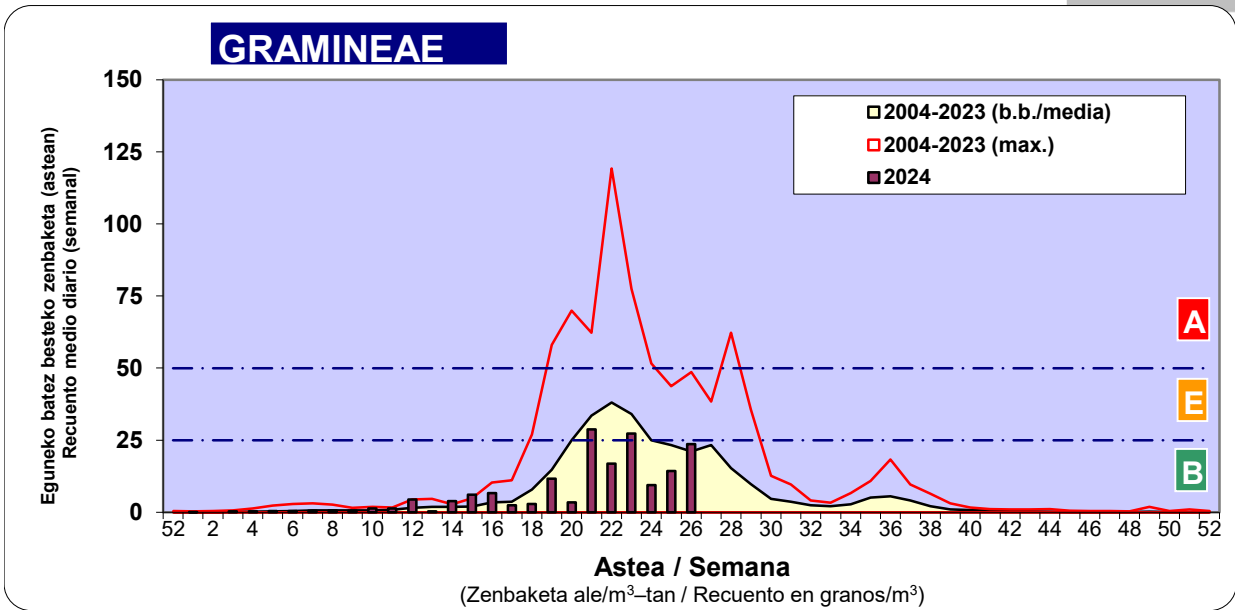

*Ebaluaketa irizpideak, "Red Española de Aerobiología"-ren arabera /

2. ASTEKO ZENBAKETA GUZTIRA / RECUENTO TOTAL SEMANAL

Estazioa / Estación	Bilbo- Bilbao
----------------------------	----------------------

Asteko Zenbaketa Orokorra / Recuento Total Semanal

3. ASTEKO ZENBAKETA / RECuento SEMANAL

2024

Estazioa / Estación	Bilbo- Bilbao							Astea/Semana	26
Mota / Tipo	Al / L 24/06/24	As / M 25/06/24	Az / X 26/06/24	Og / J 27/06/24	Or / V 28/06/24	Lr / S 29/06/24	Ig / D 30/06/24	b.b. / media	
Acer								0	
Foeniculum			1		1			0	
Artemisia								0	
Centaurea								0	
Achillea								0	
Taraxacum								0	
Alnus								0	
Betula						1		0	
Corylus								0	
Brassica								0	
Sambucus								0	
Chenop./Ama		1	4	1	4			1	
Cupres./Taxa		1	1	1	4		1	1	
Carex					1		1	0	
Ericaceae		1						0	
Mercurialis								0	
Robinia								0	
Castanea	6	6	11	8	10	1	5	7	
Fagus								0	
Quercus	1		2	4	3	1		2	
Aesculus								0	
Juglans								0	
Laurus								0	
Lilium								0	
Magnolia								0	
Acacia								0	
Eucalyptus								0	
Fraxinus								0	
Ligustrum								0	
Olea								0	
Pinus	1	4	4	1	4			2	
Cedrus								0	
Plantago		4	2	2	4	3	2	2	
Platanus								0	
Gramineae	34	40	40	16	18	4	13	24	
Rosacea								0	
Rumex	1			1		2		1	
Rhamnus								0	
Populus								0	
Salix								0	
Tamarix								0	
Tilia		1		1	1		1	1	
Celtis								0	
Ulmus								0	
Urticaceae	58	25	40	52	56	30	52	45	
Besterik/Otros				1				0	
Esp. Alternaria	5	16	23	10	14	1		10	
Guztira /Total	101	83	105	88	106	42	75	600	

Zenbaketa ale/m3 – tan /
Recuento en granos/m3

■ Altua/Alto
■ Ertaina/Medio
■ Baxua/Bajo

Or. /pag. 2/4

4. POLEN MOTA INTERESGARRIAK / TIPOS POLÍNICOS DE INTERÉS

Estazioa / Estación **Bilbo- Bilbao**

- Altua/Alto
- Ertaina/Medio
- Baxua/Bajo