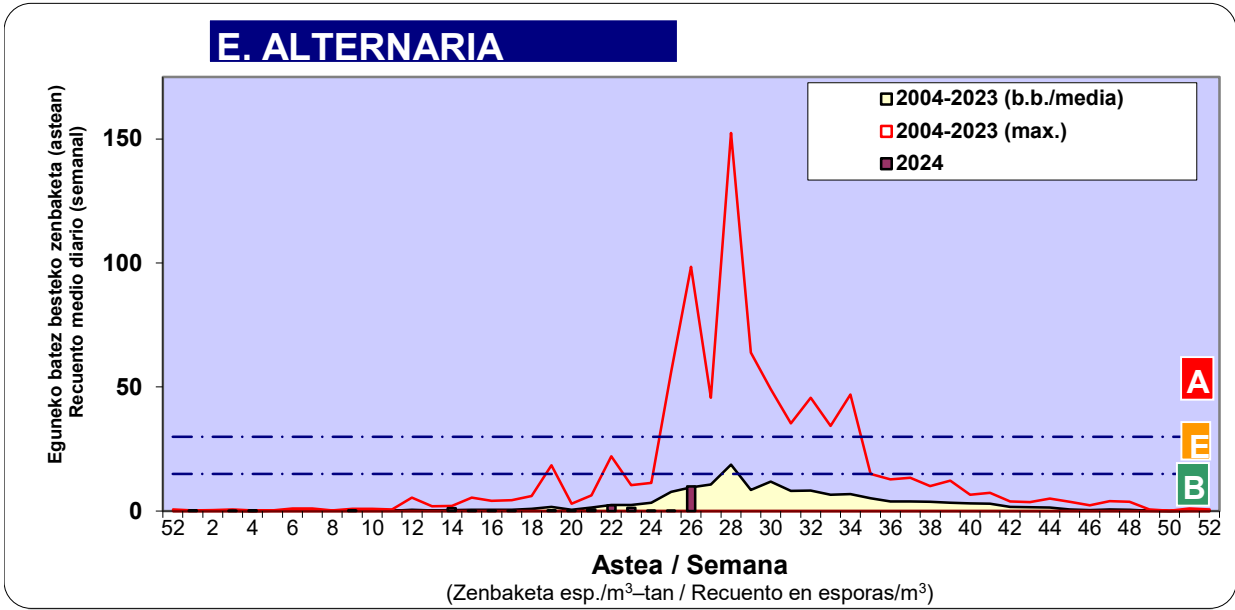

Asteko Zenbaketa Orokorra / Recuento Total Semanal

3. ASTEKO ZENBAKETA / RECuento SEMANAL

2024

Estazioa / Estación	Bilbo- Bilbao							Astea/Semana	26
Mota / Tipo	Al / L 24/06/24	As / M 25/06/24	Az / X 26/06/24	Og / J 27/06/24	Or / V 28/06/24	Lr / S 29/06/24	Ig / D 30/06/24	b.b. / media	
Acer								0	
Foeniculum			1		1			0	
Artemisia								0	
Centaurea								0	
Achillea								0	
Taraxacum								0	
Alnus								0	
Betula						1		0	
Corylus								0	
Brassica								0	
Sambucus								0	
Chenop./Ama		1	4	1	4			1	
Cupres./Taxa		1	1	1	4		1	1	
Carex					1		1	0	
Ericaceae		1						0	
Mercurialis								0	
Robinia								0	
Castanea	6	6	11	8	10	1	5	7	
Fagus								0	
Quercus	1		2	4	3	1		2	
Aesculus								0	
Juglans								0	
Laurus								0	
Lilium								0	
Magnolia								0	
Acacia								0	
Eucalyptus								0	
Fraxinus								0	
Ligustrum								0	
Olea								0	
Pinus	1	4	4	1	4			2	
Cedrus								0	
Plantago		4	2	2	4	3	2	2	
Platanus								0	
Gramineae	34	40	40	16	18	4	13	24	
Rosacea								0	
Rumex	1			1		2		1	
Rhamnus								0	
Populus								0	
Salix								0	
Tamarix								0	
Tilia		1		1	1		1	1	
Celtis								0	
Ulmus								0	
Urticaceae	58	25	40	52	56	30	52	45	
Besterik/Otros				1				0	
Esp. Alternaria	5	16	23	10	14	1		10	
Guztira /Total	101	83	105	88	106	42	75	600	

Zenbaketa ale/m3 – tan /
Recuento en granos/m3

■ Altua/Alto
■ Ertaina/Medio
■ Baxua/Bajo

Or. /pag. 2/4

4. POLEN MOTA INTERESGARRIAK / TIPOS POLÍNICOS DE INTERÉS

Estazioa / Estación **Bilbo- Bilbao**

- Altua/Alto
- Ertaina/Medio
- Baxua/Bajo