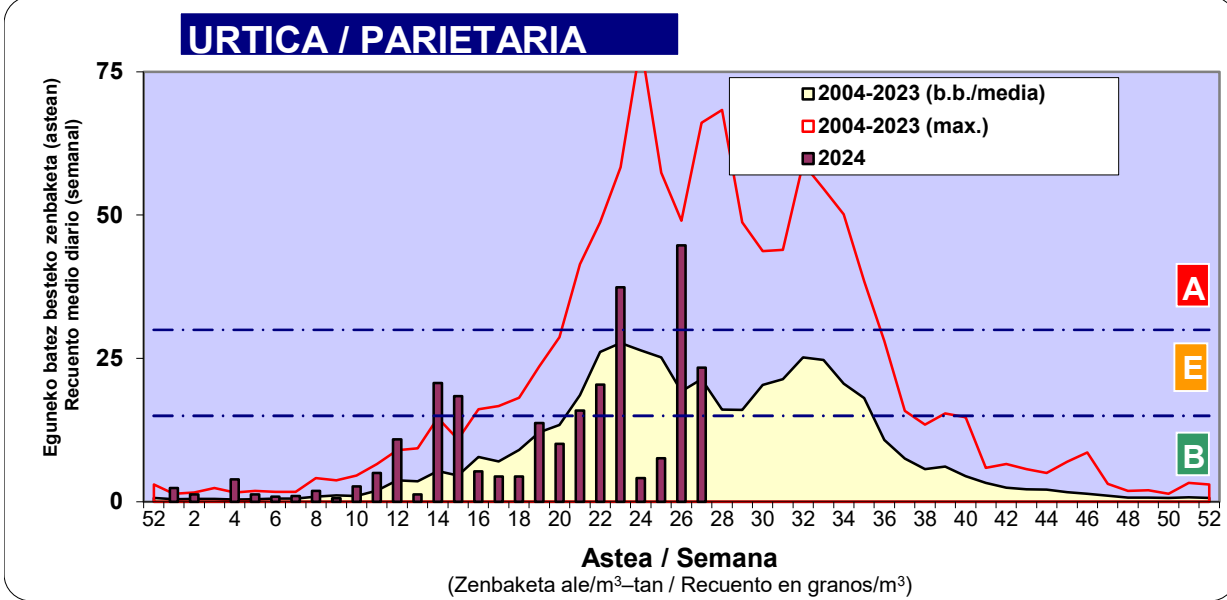

*Ebaluaketa irizpideak, "Red Española de Aerobiología"-ren arabera /

2. ASTEKO ZENBAKETA GUZTIRA / RECUENTO TOTAL SEMANAL

Estazioa / Estación	Bilbo- Bilbao
----------------------------	----------------------

Asteko Zenbaketa Orokorra / Recuento Total Semanal

3. ASTEKO ZENBAKETA / RECUESTO SEMANAL

2024

Estazioa / Estación	Bilbo- Bilbao							Astea/Semana	27
Mota / Tipo	Al / L	As / M	Az / X	Og / J	Or / V	Lr / S	Ig / D	b.b. / media	
	1/07/24	2/07/24	3/07/24	4/07/24	5/07/24	6/07/24	7/07/24		
Acer								0	
Foeniculum								0	
Artemisia								0	
Centaurea								0	
Achillea								0	
Taraxacum							1	0	
Alnus						1		0	
Betula								0	
Corylus								0	
Brassica				2			1	0	
Sambucus								0	
Chenop./Ama			1	1				0	
Cupres./Taxa				1	1			0	
Carex				1		1		0	
Ericaceae								0	
Mercurialis				1				0	
Robinia								0	
Castanea				1	7	1	7	2	
Fagus								0	
Quercus				1			1	0	
Aesculus								0	
Juglans								0	
Laurus								0	
Lilium								0	
Magnolia								0	
Acacia								0	
Eucalyptus								0	
Fraxinus								0	
Ligustrum								0	
Olea								0	
Pinus				1	2	1		1	
Cedrus								0	
Plantago			2	5	4	3	3	2	
Platanus								0	
Gramineae		7	16	11	22	1	34	13	
Rosacea							1	0	
Rumex			1	1	1	1	4	1	
Rhamnus								0	
Populus								0	
Salix								0	
Tamarix								0	
Tilia			1		1			0	
Celtis								0	
Ulmus								0	
Urticaceae	1	6	23	38	53	14	29	23	
Besterik/Otros		1		2			1	1	
Esp. Alternaria				1	5		4	1	
Guztira /Total	1	14	44	66	91	23	82	321	

Zenbaketa ale/m3 – tan /
Recuento en granos/m3

■ Altua/Alto
■ Ertaina/Medio
■ Baxua/Bajo

Or. /pag. 2/4

4. POLEN MOTA INTERESGARRIAK / TIPOS POLÍNICOS DE INTERÉS

Estazioa / Estación **Bilbo- Bilbao**

- Altua/Alto
- Ertaina/Medio
- Baxua/Bajo

Estazioa / Estación

Bilbo- Bilbao

- Altua/Alto
- Ertaina/Medio
- Baxua/Bajo

PLANTAGO

CASTANEA