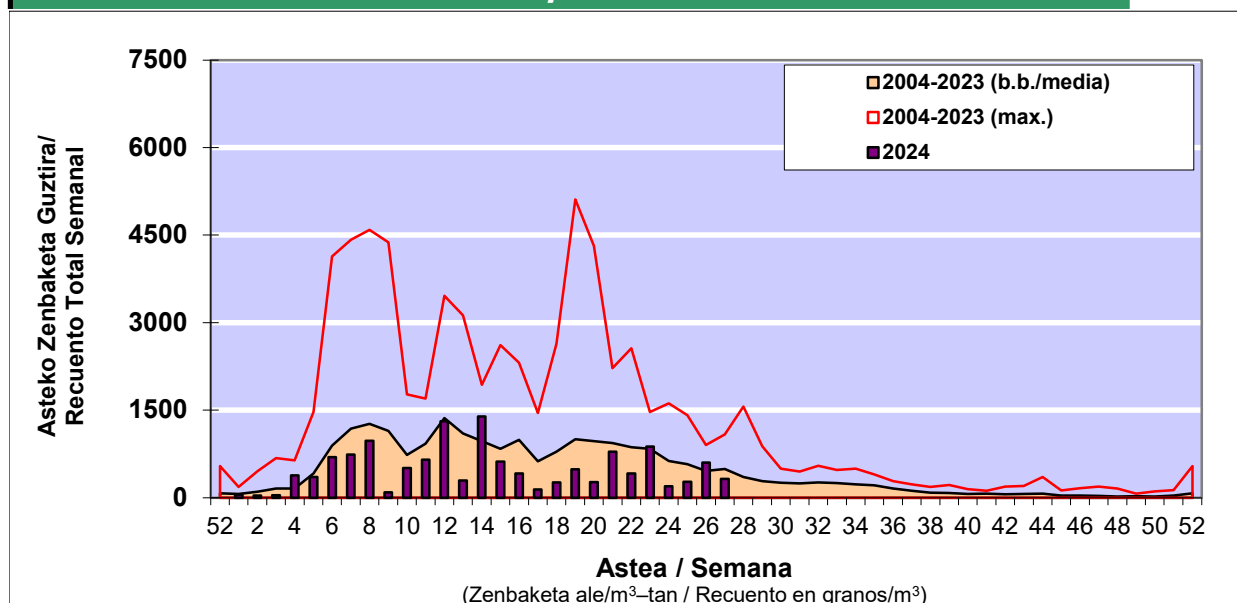

POLEN ZENBAKETA / RECUENTO DE POLEN

Osasun Sailaren Sarea / Red del Departamento de Salud

1. GAUR EGUNGO EGOERA / SITUACIÓN ACTUAL

		Astea/Semana	27
Estazioa / Estación	Bilbo- Bilbao	01/07-07/07	2024

Polen mota interesgarriak / Tipos polínicos de interés	Zuhaitza-Landarea / Árbol- Planta	Egoera / Situación*	Hurrengo asterako joera / Tendencia próxima semana
Gramineae	Graminea/Gramínea	Baxua / Bajo	=
E. Alternaria	Alternariaren esporak / Esporas de Alternaria	Baxua / Bajo	▲
Urticaceae	Asuna-Horma-belarra/Ortiga- Parietaria	Ertaina / Medio	▼
Plantago	Plataina/Llantén	Baxua / Bajo	=
Castanea	Gaztainondoa/Castaño	Baxua / Bajo	=

*Ebaluaketa irizpideak, "Red Española de Aerobiología"-ren arabera /

2. ASTEKO ZENBAKETA GUZTIRA / RECUENTO TOTAL SEMANAL

Estazioa / Estación	Bilbo- Bilbao

Asteko Zenbaketa Orokorra / Recuento Total Semanal