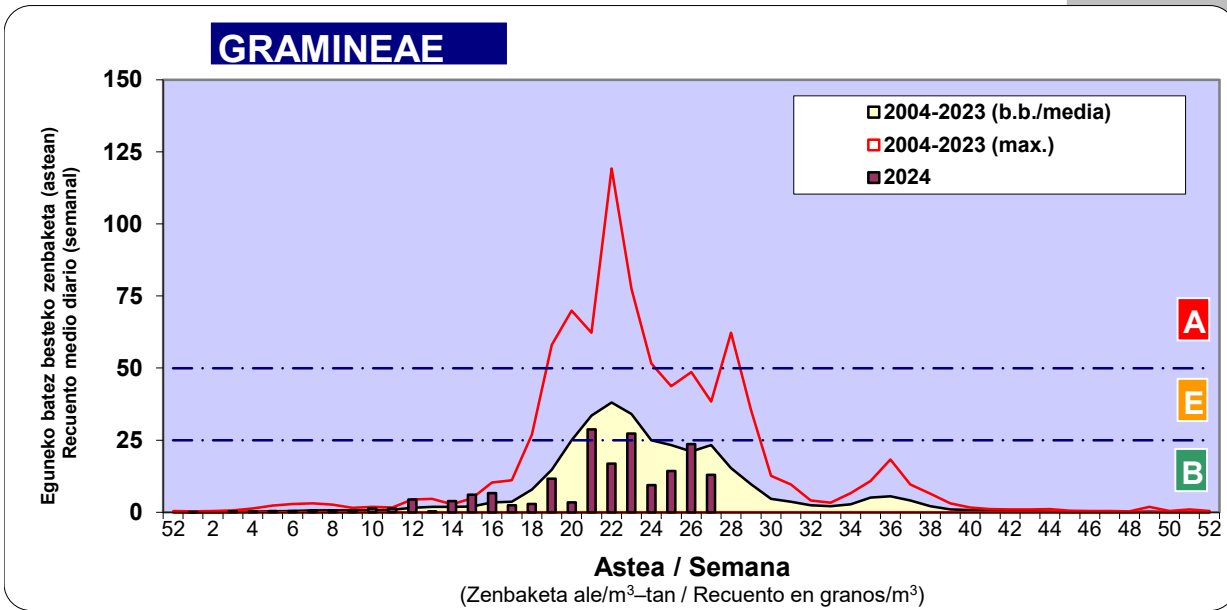

*Ebaluaketa irizpideak, "Red Española de Aerobiología"-ren arabera /

2. ASTEKO ZENBAKETA GUZTIRA / RECUENTO TOTAL SEMANAL

Estazioa / Estación	Bilbo- Bilbao
----------------------------	----------------------

Asteko Zenbaketa Orokorra / Recuento Total Semanal

3. ASTEKO ZENBAKETA / RECUESTO SEMANAL

2024

Estazioa / Estación	Bilbo- Bilbao							Astea/Semana	27
Mota / Tipo	Al / L	As / M	Az / X	Og / J	Or / V	Lr / S	Ig / D	b.b. / media	
	1/07/24	2/07/24	3/07/24	4/07/24	5/07/24	6/07/24	7/07/24		
Acer								0	
Foeniculum								0	
Artemisia								0	
Centaurea								0	
Achillea								0	
Taraxacum							1	0	
Alnus						1		0	
Betula								0	
Corylus								0	
Brassica				2			1	0	
Sambucus								0	
Chenop./Ama			1	1				0	
Cupres./Taxa				1	1			0	
Carex				1		1		0	
Ericaceae								0	
Mercurialis				1				0	
Robinia								0	
Castanea				1	7	1	7	2	
Fagus								0	
Quercus				1			1	0	
Aesculus								0	
Juglans								0	
Laurus								0	
Lilium								0	
Magnolia								0	
Acacia								0	
Eucalyptus								0	
Fraxinus								0	
Ligustrum								0	
Olea								0	
Pinus				1	2	1		1	
Cedrus								0	
Plantago			2	5	4	3	3	2	
Platanus								0	
Gramineae		7	16	11	22	1	34	13	
Rosacea							1	0	
Rumex			1	1	1	1	4	1	
Rhamnus								0	
Populus								0	
Salix								0	
Tamarix								0	
Tilia			1		1			0	
Celtis								0	
Ulmus								0	
Urticaceae	1	6	23	38	53	14	29	23	
Besterik/Otros		1		2			1	1	
Esp. Alternaria				1	5		4	1	
Guztira /Total	1	14	44	66	91	23	82	321	

Zenbaketa ale/m3 – tan /
Recuento en granos/m3

■ Altua/Alto
■ Ertaina/Medio
■ Baxua/Bajo

Or. /pag. 2/4

4. POLEN MOTA INTERESGARRIAK / TIPOS POLÍNICOS DE INTERÉS

Estazioa / Estación **Bilbo- Bilbao**

- Altua/Alto
- Ertaina/Medio
- Baxua/Bajo