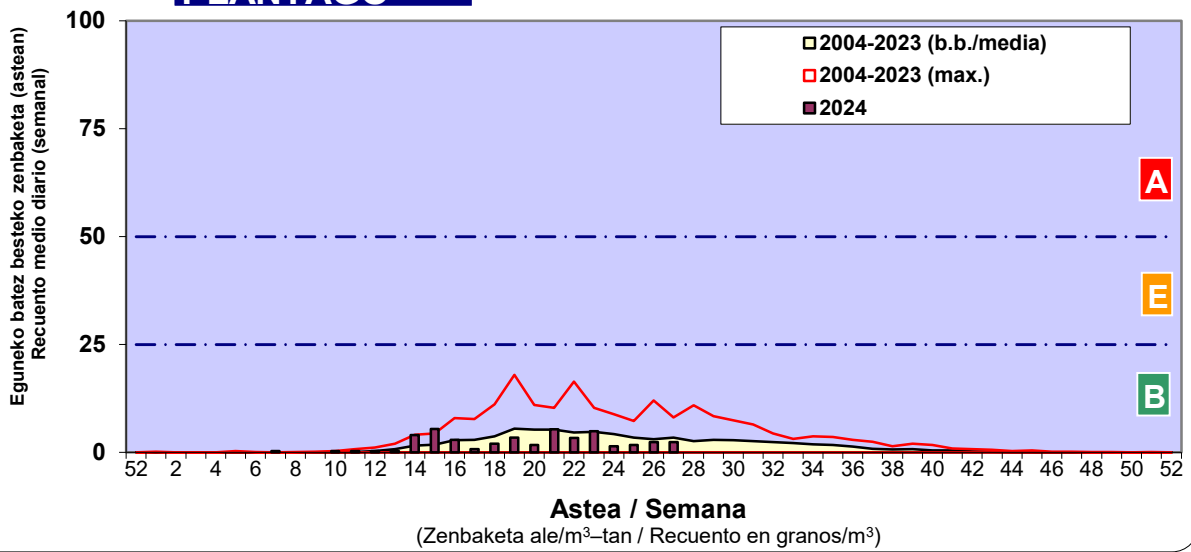

Estazioa / Estación

Bilbo- Bilbao

- Altua/Alto
- Ertaina/Medio
- Baxua/Bajo

PLANTAGO