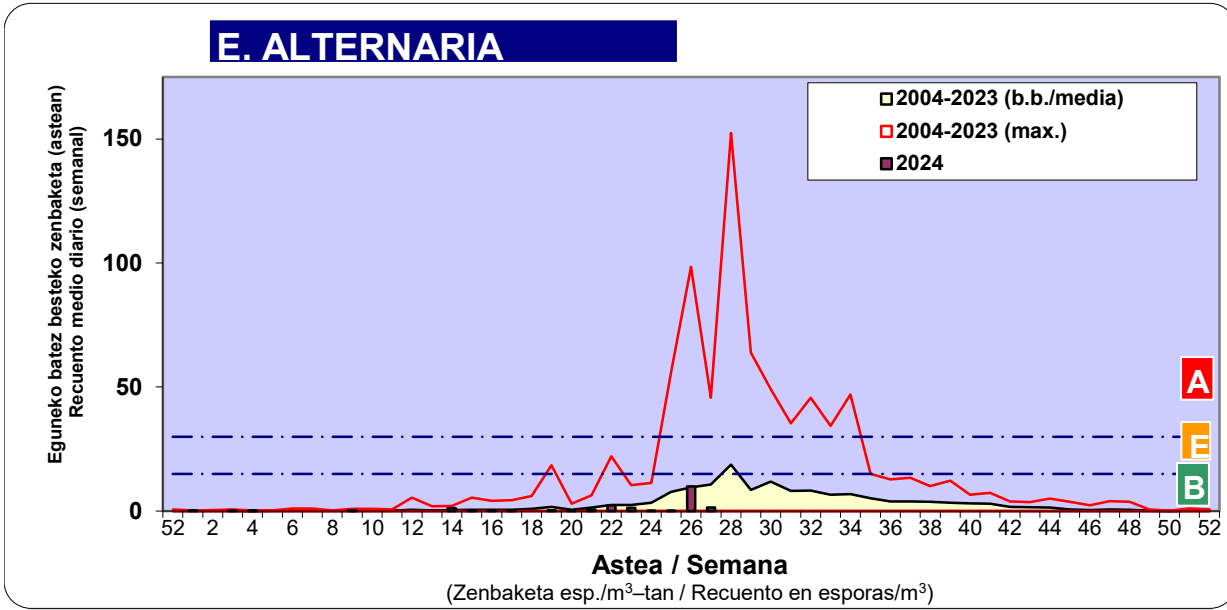

Asteko Zenbaketa Orokorra / Recuento Total Semanal

3. ASTEKO ZENBAKETA / RECUESTO SEMANAL

2024

Estazioa / Estación	Bilbo- Bilbao							Astea/Semana	27
Mota / Tipo	Al / L	As / M	Az / X	Og / J	Or / V	Lr / S	Ig / D	b.b. / media	
	1/07/24	2/07/24	3/07/24	4/07/24	5/07/24	6/07/24	7/07/24		
Acer								0	
Foeniculum								0	
Artemisia								0	
Centaurea								0	
Achillea								0	
Taraxacum							1	0	
Alnus						1		0	
Betula								0	
Corylus								0	
Brassica				2			1	0	
Sambucus								0	
Chenop./Ama			1	1				0	
Cupres./Taxa				1	1			0	
Carex				1		1		0	
Ericaceae								0	
Mercurialis				1				0	
Robinia								0	
Castanea				1	7	1	7	2	
Fagus								0	
Quercus				1			1	0	
Aesculus								0	
Juglans								0	
Laurus								0	
Lilium								0	
Magnolia								0	
Acacia								0	
Eucalyptus								0	
Fraxinus								0	
Ligustrum								0	
Olea								0	
Pinus				1	2	1		1	
Cedrus								0	
Plantago			2	5	4	3	3	2	
Platanus								0	
Gramineae		7	16	11	22	1	34	13	
Rosacea							1	0	
Rumex			1	1	1	1	4	1	
Rhamnus								0	
Populus								0	
Salix								0	
Tamarix								0	
Tilia			1		1			0	
Celtis								0	
Ulmus								0	
Urticaceae	1	6	23	38	53	14	29	23	
Besterik/Otros		1		2			1	1	
Esp. Alternaria				1	5		4	1	
Guztira /Total	1	14	44	66	91	23	82	321	

Zenbaketa ale/m3 – tan /
Recuento en granos/m3

■ Altua/Alto
■ Ertaina/Medio
■ Baxua/Bajo

Or. /pag. 2/4

4. POLEN MOTA INTERESGARRIAK / TIPOS POLÍNICOS DE INTERÉS

Estazioa / Estación **Bilbo- Bilbao**

- Altua/Alto
- Ertaina/Medio
- Baxua/Bajo