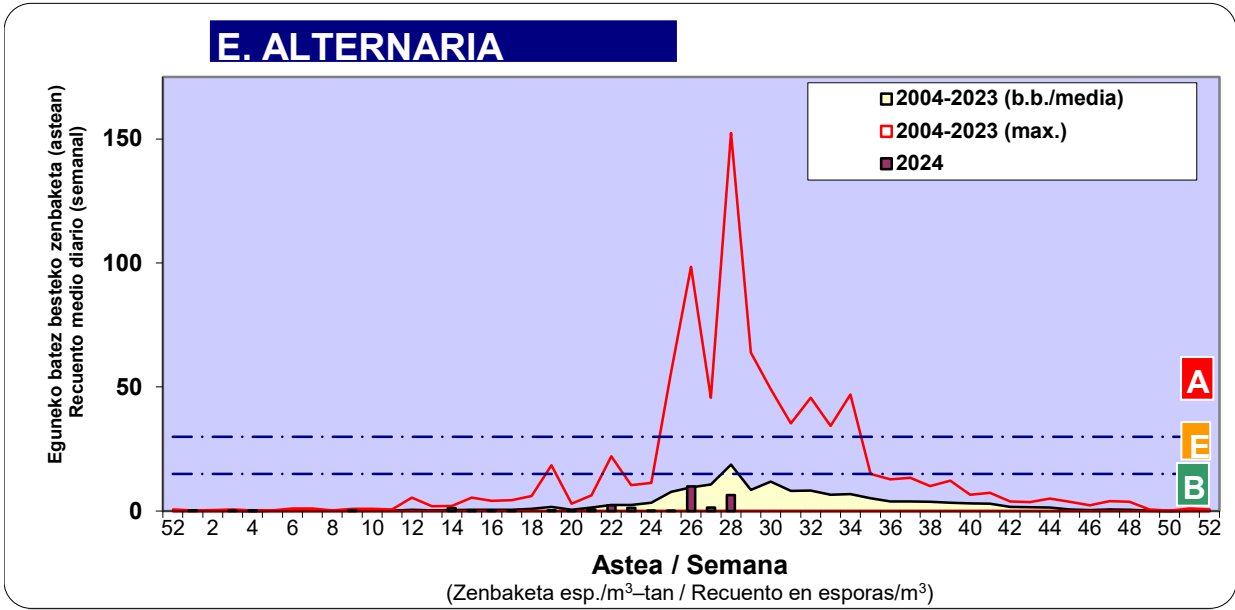

Asteko Zenbaketa Orokorra / Recuento Total Semanal

3. ASTEKO ZENBAKETA / RECUESTO SEMANAL

2024

Estazioa / Estación	Bilbo- Bilbao							Astea/Semana	28
Mota / Tipo	Al / L	As / M	Az / X	Og / J	Or / V	Lr / S	Ig / D	b.b. / media	
	8/07/24	9/07/24	10/07/24	11/07/24	12/07/24	13/07/24	14/07/24		
Acer								0	
Foeniculum							1	0	
Artemisia								0	
Centaurea								0	
Achillea								0	
Taraxacum								0	
Alnus								0	
Betula				1				0	
Corylus								0	
Brassica								0	
Sambucus								0	
Chenop./Ama							2	0	
Cupres./Taxa	1		1	1				0	
Carex	1							0	
Ericaceae				1				0	
Mercurialis							1	0	
Robinia								0	
Castanea	2	8	1	11	1	17	8	7	
Fagus								0	
Quercus	2		1					0	
Aesculus								0	
Juglans								0	
Laurus								0	
Lilium								0	
Magnolia								0	
Acacia								0	
Eucalyptus								0	
Fraxinus								0	
Ligustrum								0	
Olea								0	
Pinus	2	1						0	
Cedrus								0	
Plantago	4	1	1	8		7	5	4	
Platanus								0	
Gramineae	19	29	12	25		35	19	20	
Rosacea	1							0	
Rumex				1			1	0	
Rhamnus								0	
Populus								0	
Salix								0	
Tamarix								0	
Tilia	2			1	1			1	
Celtis								0	
Ulmus								0	
Urticaceae	11	9	20	39	8	25	39	22	
Besterik/Otros				2			1	0	
Esp. Alternaria	12	7	1	8		4	13	6	
Guztira /Total	45	48	36	90	10	84	77	390	

Zenbaketa ale/m3 – tan /
Recuento en granos/m3

■ Altua/Alto
■ Ertaina/Medio
■ Baxua/Bajo

Or. /pag. 2/4

4. POLEN MOTA INTERESGARRIAK / TIPOS POLÍNICOS DE INTERÉS

Estazioa / Estación **Bilbo- Bilbao**

- Altua/Alto
- Ertaina/Medio
- Baxua/Bajo