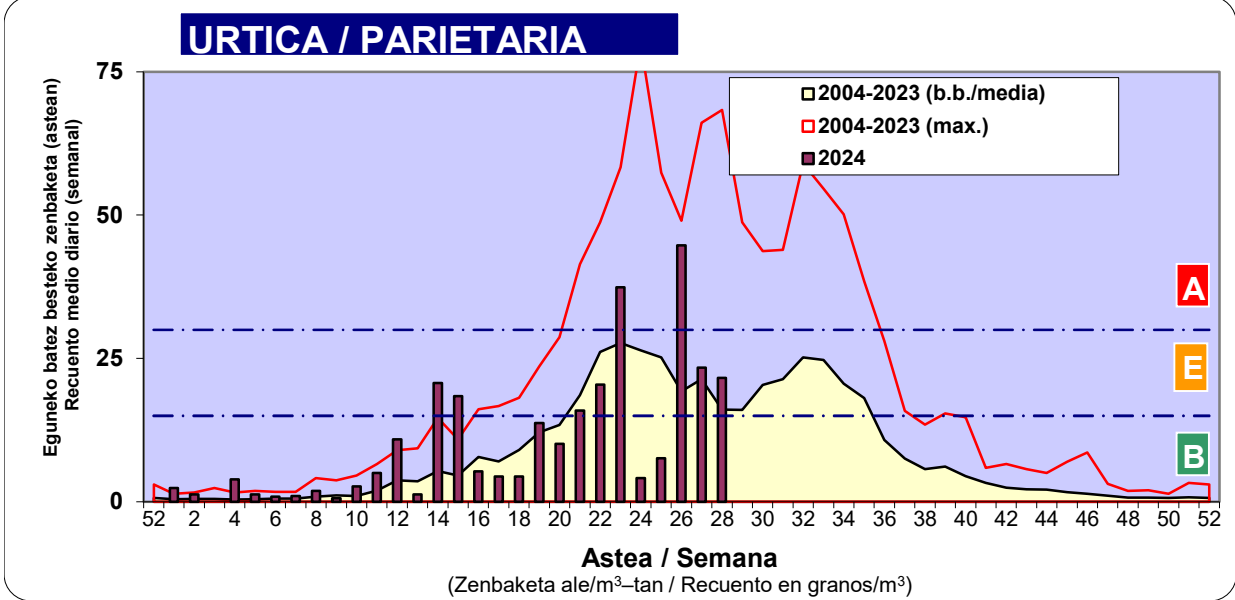

*Ebaluaketa irizpideak, "Red Española de Aerobiología"-ren arabera /

2. ASTEKO ZENBAKETA GUZTIRA / RECuento TOTAL SEMANAL

Estazioa / Estación	Bilbo- Bilbao
----------------------------	----------------------

Asteko Zenbaketa Orokorra / Recuento Total Semanal

3. ASTEKO ZENBAKETA / RECUESTO SEMANAL

2024

Estazioa / Estación	Bilbo- Bilbao							Astea/Semana	28
Mota / Tipo	Al / L	As / M	Az / X	Og / J	Or / V	Lr / S	Ig / D	b.b. / media	
	8/07/24	9/07/24	10/07/24	11/07/24	12/07/24	13/07/24	14/07/24		
Acer								0	
Foeniculum							1	0	
Artemisia								0	
Centaurea								0	
Achillea								0	
Taraxacum								0	
Alnus								0	
Betula				1				0	
Corylus								0	
Brassica								0	
Sambucus								0	
Chenop./Ama							2	0	
Cupres./Taxa	1		1	1				0	
Carex	1							0	
Ericaceae				1				0	
Mercurialis							1	0	
Robinia								0	
Castanea	2	8	1	11	1	17	8	7	
Fagus								0	
Quercus	2		1					0	
Aesculus								0	
Juglans								0	
Laurus								0	
Lilium								0	
Magnolia								0	
Acacia								0	
Eucalyptus								0	
Fraxinus								0	
Ligustrum								0	
Olea								0	
Pinus	2	1						0	
Cedrus								0	
Plantago	4	1	1	8		7	5	4	
Platanus								0	
Gramineae	19	29	12	25		35	19	20	
Rosacea	1							0	
Rumex				1			1	0	
Rhamnus								0	
Populus								0	
Salix								0	
Tamarix								0	
Tilia	2			1	1			1	
Celtis								0	
Ulmus								0	
Urticaceae	11	9	20	39	8	25	39	22	
Besterik/Otros				2			1	0	
Esp. Alternaria	12	7	1	8		4	13	6	
Guztira /Total	45	48	36	90	10	84	77	390	

Zenbaketa ale/m3 – tan /
Recuento en granos/m3

■ Altua/Alto
■ Ertaina/Medio
■ Baxua/Bajo

Or. /pag. 2/4

4. POLEN MOTA INTERESGARRIAK / TIPOS POLÍNICOS DE INTERÉS

Estazioa / Estación **Bilbo- Bilbao**

- Altua/Alto
- Ertaina/Medio
- Baxua/Bajo

Estazioa / Estación

Bilbo- Bilbao

- Altua/Alto
- Ertaina/Medio
- Baxua/Bajo

PLANTAGO

CASTANEA