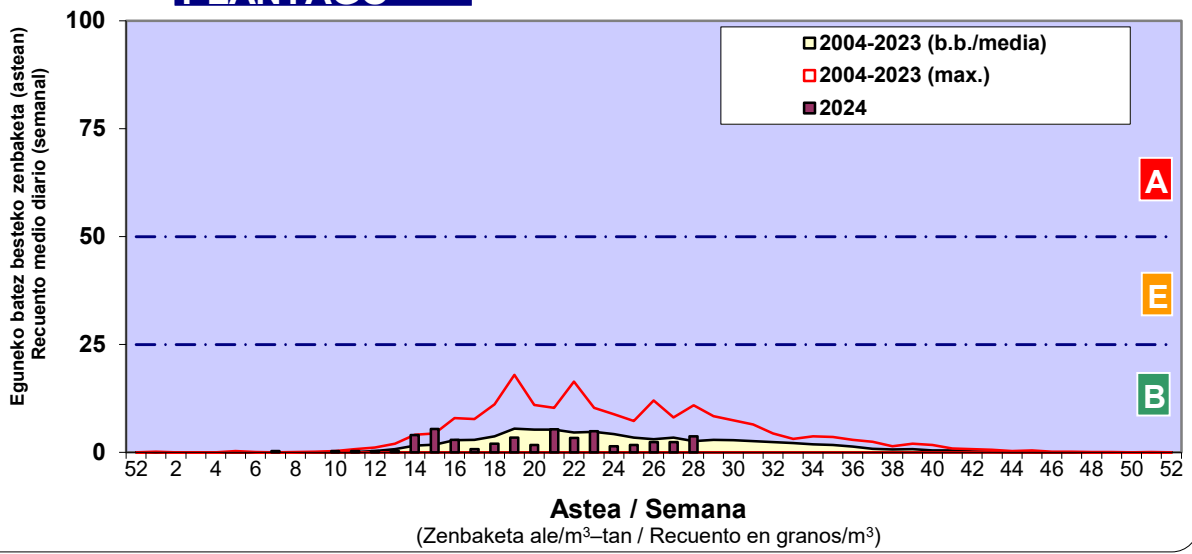

Estazioa / Estación

Bilbo- Bilbao

- Altua/Alto
- Ertaina/Medio
- Baxua/Bajo

PLANTAGO