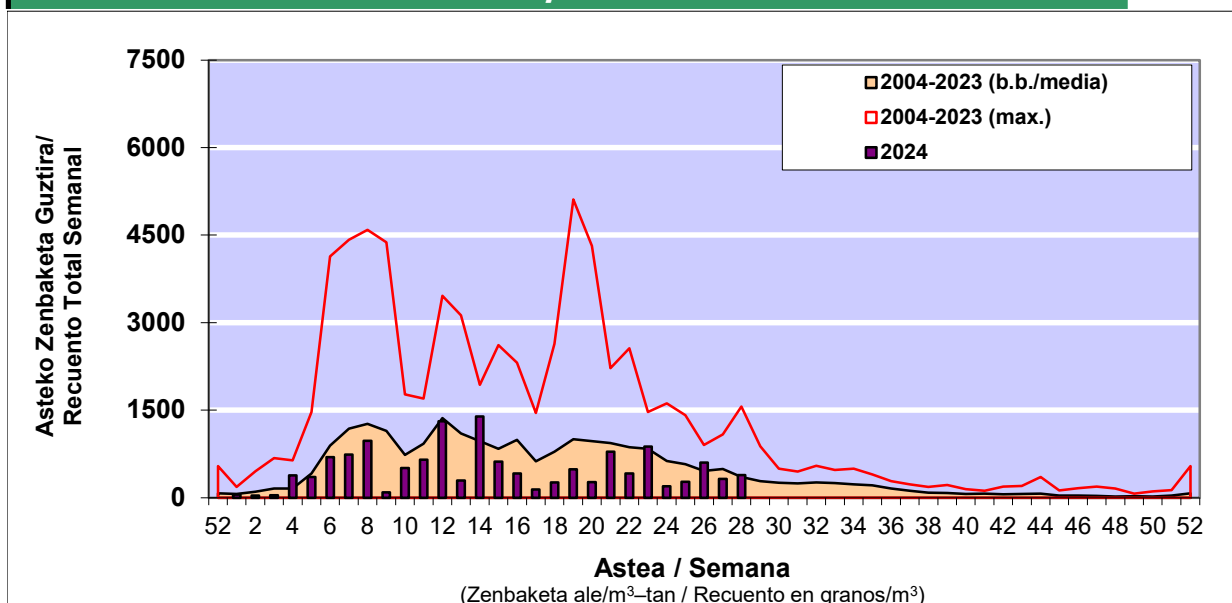

POLEN ZENBAKETA / RECuento DE POLEN

Osasun Sailaren Sarea / Red del Departamento de Salud

1. GAUR EGUNGO EGOERA / SITUACIÓN ACTUAL

		Astea/Semana	28
Estazioa / Estación	Bilbo- Bilbao	08/07-14/07	2024

Polen mota interesgarriak / Tipos polínicos de interés	Zuhaitza-Landarea / Árbol-Planta	Egoera / Situación*	Hurrengo asterako joera / Tendencia próxima semana
Gramineae	Graminea/Gramínea	Baxua / Bajo	=
E. Alternaria	Alternariaren esporak / Esporas de Alternaria	Baxua / Bajo	=
Urticaceae	Asuna-Horma-belarra/Ortiga-Parietaria	Ertaina / Medio	=
Plantago	Plataina/Llantén	Baxua / Bajo	=
Castanea	Gaztainondoa/Castaño	Baxua / Bajo	=

*Ebaluaketa irizpideak, "Red Española de Aerobiología"-ren arabera /

2. ASTEKO ZENBAKETA GUZTIRA / RECuento TOTAL SEMANAL

Estazioa / Estación	Bilbo- Bilbao

Asteko Zenbaketa Orokorra / Recuento Total Semanal