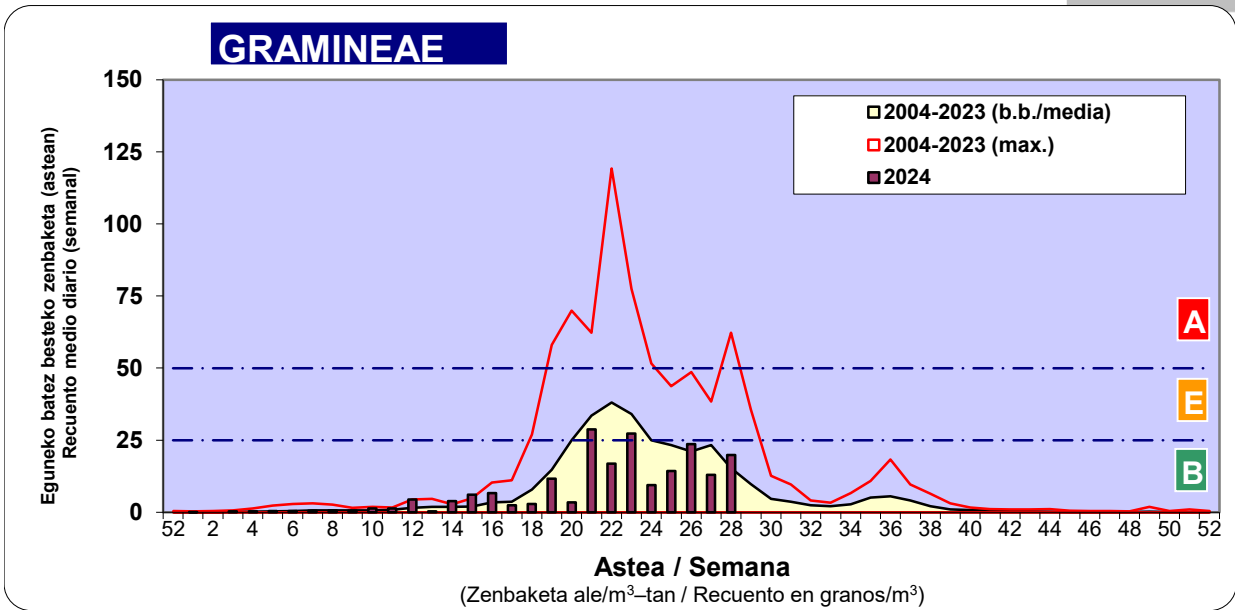

*Ebaluaketa irizpideak, "Red Española de Aerobiología"-ren arabera /

2. ASTEKO ZENBAKETA GUZTIRA / RECuento TOTAL SEMANAL

Estazioa / Estación	Bilbo- Bilbao
----------------------------	----------------------

Asteko Zenbaketa Orokorra / Recuento Total Semanal

3. ASTEKO ZENBAKETA / RECUESTO SEMANAL

2024

Estazioa / Estación	Bilbo- Bilbao							Astea/Semana	28
Mota / Tipo	Al / L	As / M	Az / X	Og / J	Or / V	Lr / S	Ig / D	b.b. / media	
	8/07/24	9/07/24	10/07/24	11/07/24	12/07/24	13/07/24	14/07/24		
Acer								0	
Foeniculum							1	0	
Artemisia								0	
Centaurea								0	
Achillea								0	
Taraxacum								0	
Alnus								0	
Betula				1				0	
Corylus								0	
Brassica								0	
Sambucus								0	
Chenop./Ama							2	0	
Cupres./Taxa	1		1	1				0	
Carex	1							0	
Ericaceae				1				0	
Mercurialis							1	0	
Robinia								0	
Castanea	2	8	1	11	1	17	8	7	
Fagus								0	
Quercus	2		1					0	
Aesculus								0	
Juglans								0	
Laurus								0	
Lilium								0	
Magnolia								0	
Acacia								0	
Eucalyptus								0	
Fraxinus								0	
Ligustrum								0	
Olea								0	
Pinus	2	1						0	
Cedrus								0	
Plantago	4	1	1	8		7	5	4	
Platanus								0	
Gramineae	19	29	12	25		35	19	20	
Rosacea	1							0	
Rumex				1			1	0	
Rhamnus								0	
Populus								0	
Salix								0	
Tamarix								0	
Tilia	2			1	1			1	
Celtis								0	
Ulmus								0	
Urticaceae	11	9	20	39	8	25	39	22	
Besterik/Otros				2			1	0	
Esp. Alternaria	12	7	1	8		4	13	6	
Guztira /Total	45	48	36	90	10	84	77	390	

Zenbaketa ale/m3 – tan /
Recuento en granos/m3

■ Altua/Alto
■ Ertaina/Medio
■ Baxua/Bajo

Or. /pag. 2/4

4. POLEN MOTA INTERESGARRIAK / TIPOS POLÍNICOS DE INTERÉS

Estazioa / Estación **Bilbo- Bilbao**

- Altua/Alto
- Ertaina/Medio
- Baxua/Bajo