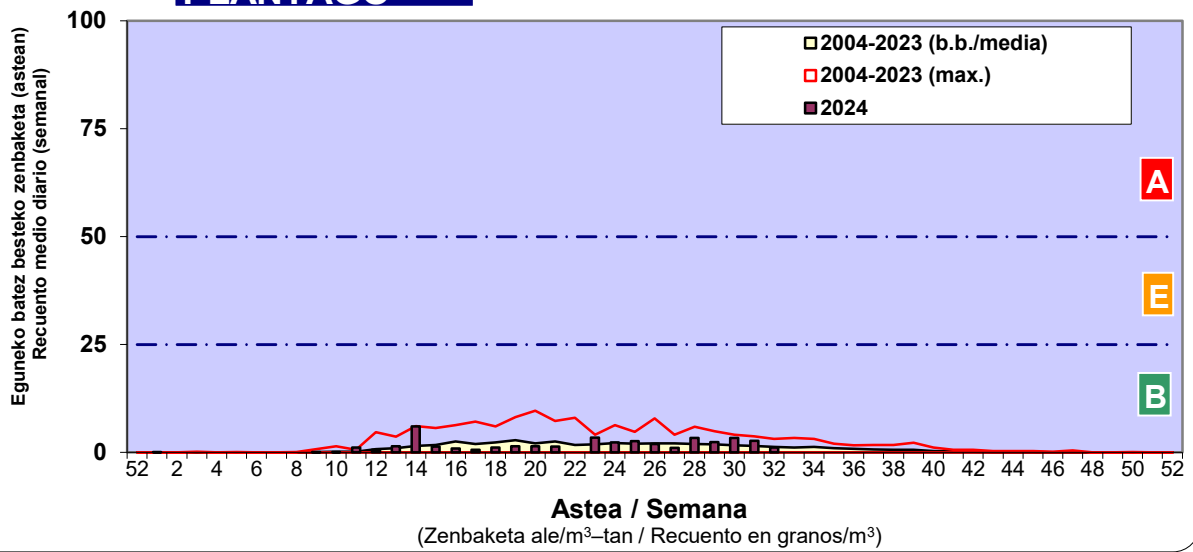

Zenbaketa ale/m3 – tan /
Recuento en granos/m3

■ Altua/Alto
■ Ertaina/Medio
■ Baxua/Bajo

4. POLEN MOTA INTERESGARRIAK / TIPOS POLÍNICOS DE INTERÉS

Estazioa / Estación

Donostia- San Sebastián

■ Altua/Alto
■ Ertaina/Medio
■ Baxua/Bajo

GRAMINEAE

E. ALTERNARIA

URTICA / PARIETARIA

Estazioa / Estación

Donostia- San Sebastián

- Altua/Alto
- Ertaina/Medio
- Baxua/Bajo

PLANTAGO

CASTANEA