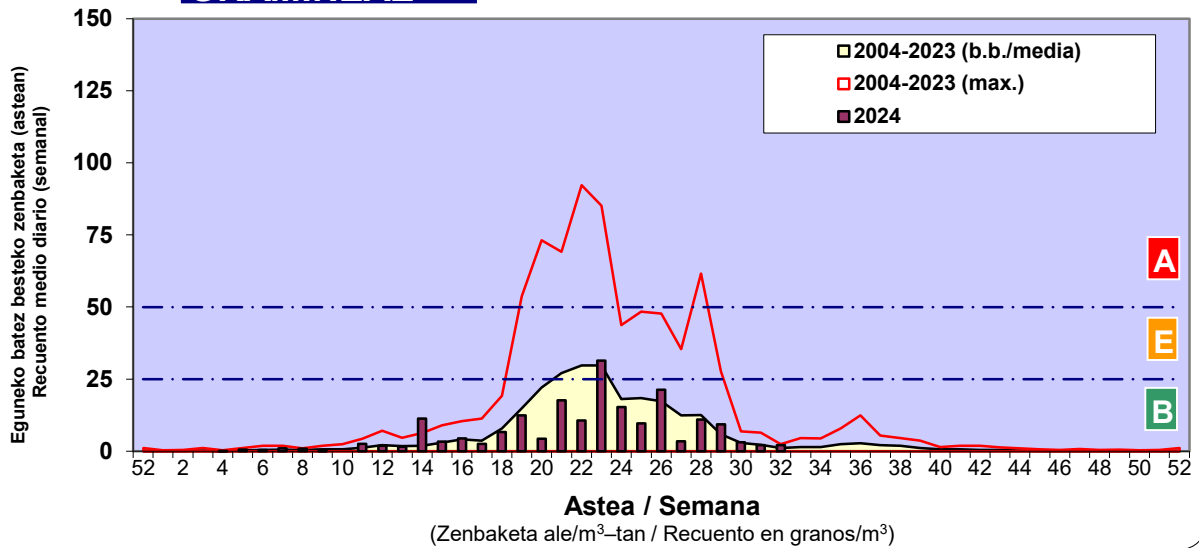

4. POLEN MOTA INTERESGARRIAK / TIPOS POLÍNICOS DE INTERÉS

Estazioa / Estación

Donostia- San Sebastián

■ Altua/Alto
■ Ertaina/Medio
■ Baxua/Bajo

GRAMINEAE