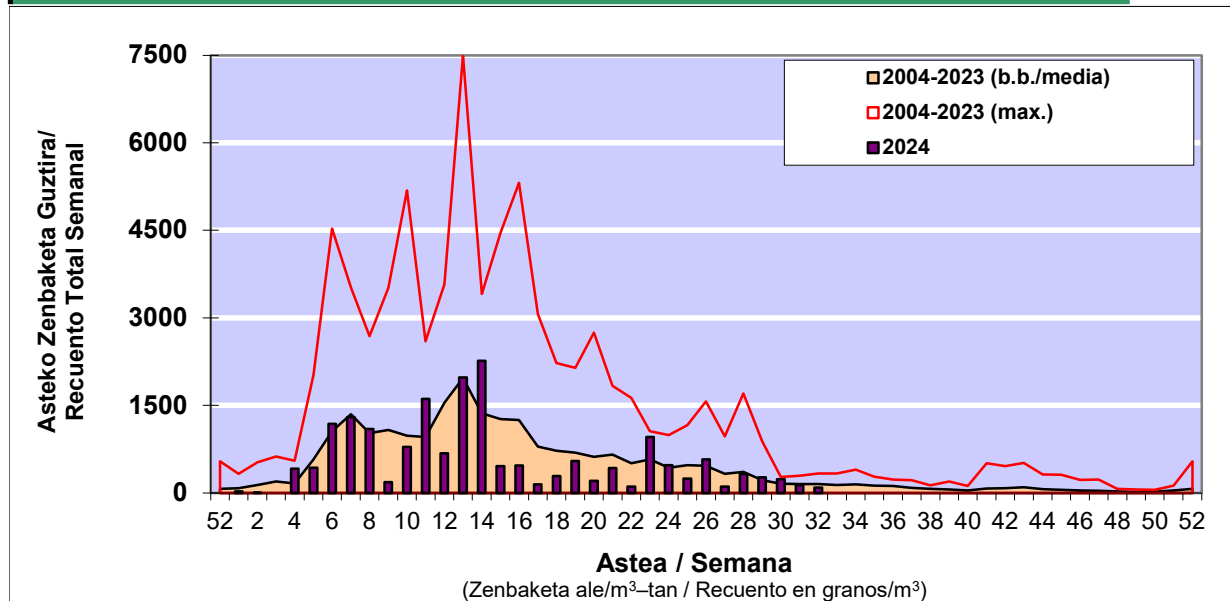

POLEN ZENBAKETA / RECuento DE POLEN

Osasun Sailaren Sarea / Red del Departamento de Salud

1. GAUR EGUNGO EGOERA / SITUACIÓN ACTUAL

		Astea/Semana	32
Estazioa / Estación	Donostia- San Sebastián	05/08-11/08	2024

Polen mota interesgarriak / Tipos polínicos de interés	Zuhaitza-Landarea / Árbol-Planta	Egoera / Situación*	Hurrengo asterako joera / Tendencia próxima semana
Gramineae	Graminea/Gramínea	Baxua / Bajo	=
E. Alternaria	Alternariaren esporak / Esporas de Alternaria	Baxua / Bajo	=
Urticaceas	Asuna-Horma-belarra/Ortiga-Parietaria	Baxua / Bajo	=
Plantago	Plataina/Llantén	Baxua / Bajo	=
Castanea	Gaztainondoa/Castaño	Baxua / Bajo	▼

*Ebaluaketa irizpideak, "Red Española de Aerobiología"-ren arabera /

2. ASTEKO ZENBAKETA GUZTIRA / RECuento TOTAL SEMANAL

Estazioa / Estación	Donostia- San Sebastián

Asteko Zenbaketa Orokorra / Recuento Total Semanal