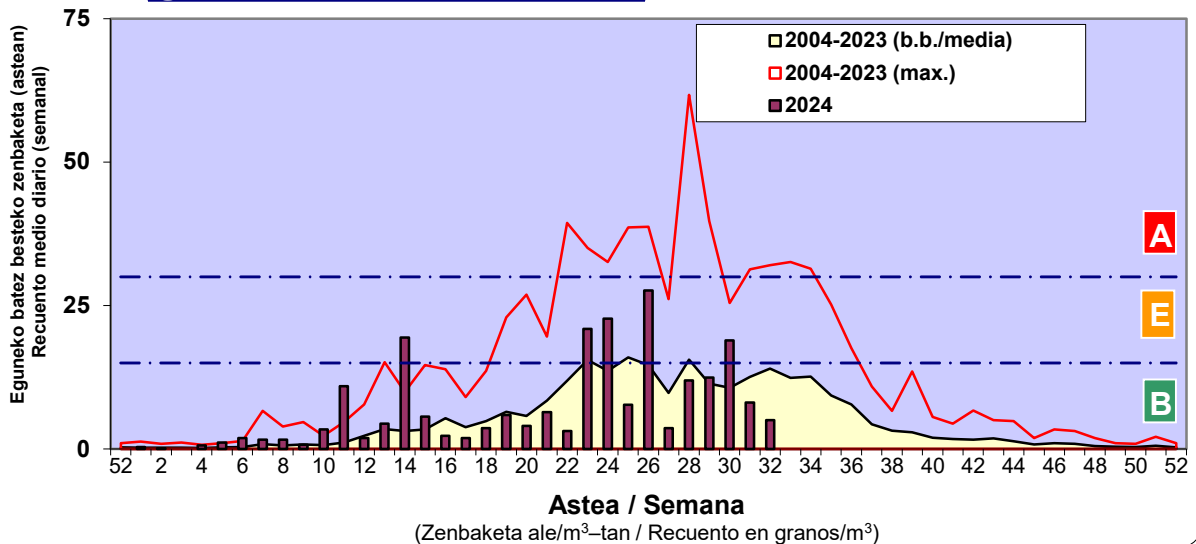

URTICA / PARIETARIA