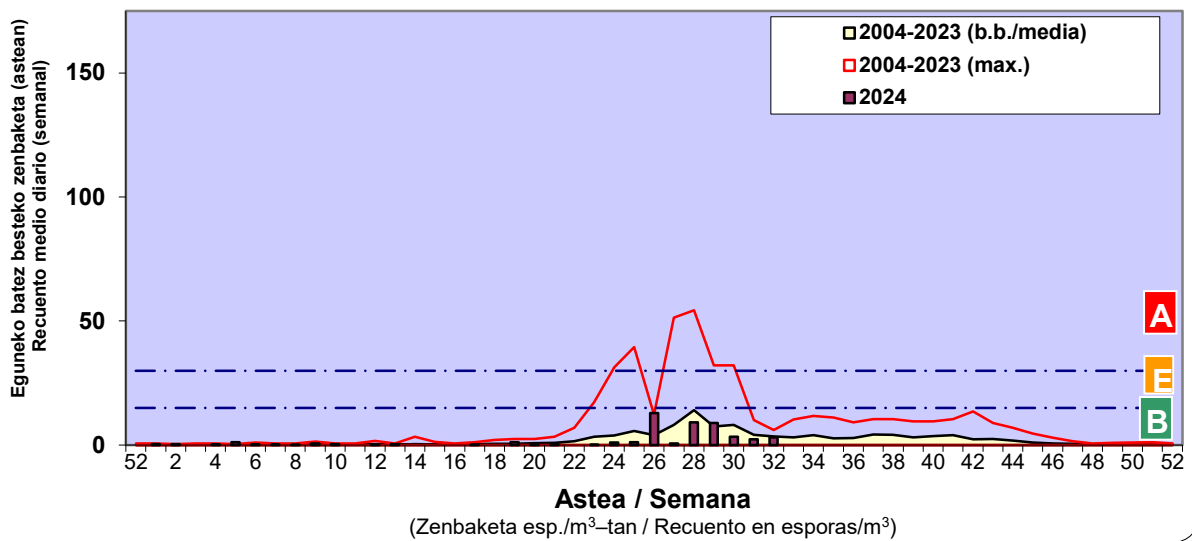

E. ALTERNARIA