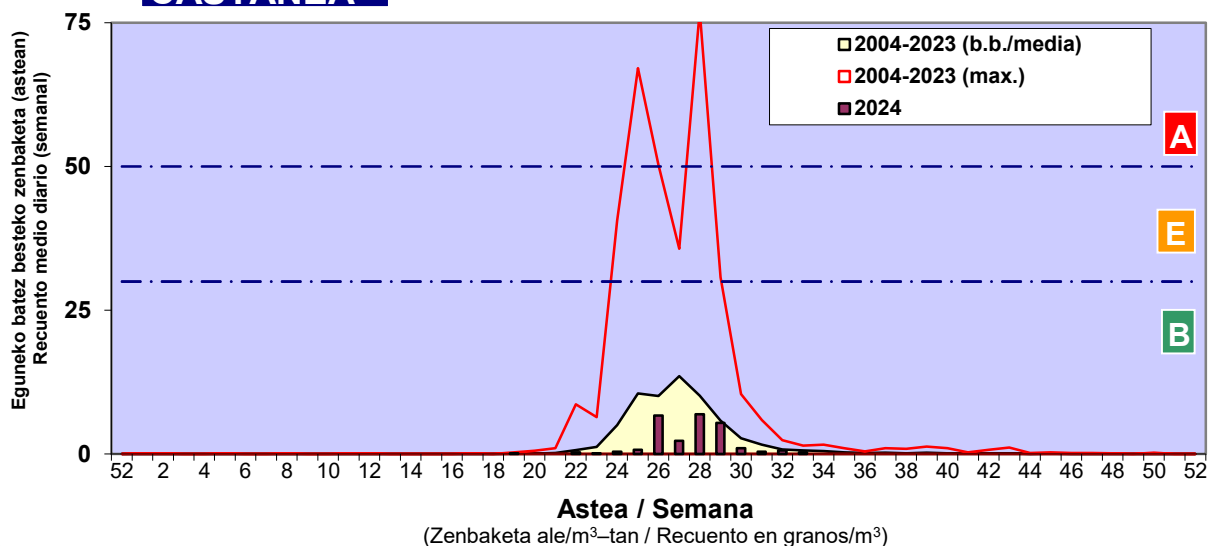

Estazioa / Estación

Bilbo- Bilbao

- Altua/Alto
- Ertaina/Medio
- Baxua/Bajo

PLANTAGO

CASTANEA

CHENOPODIACEA / AMARANTACEA