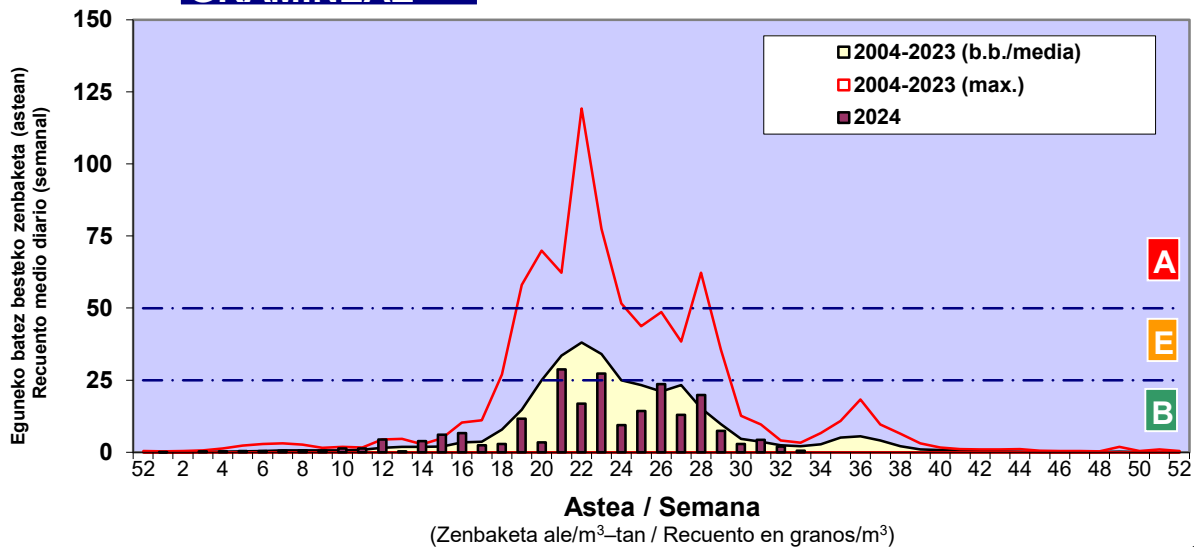

## 3. ASTEKO ZENBAKETA / RECUESTO SEMANAL

2024

Estazioa / Estación	Bilbo- Bilbao							Astea/Semana	33
Mota / Tipo	Al / L 12/08/24	As / M 13/08/24	Az / X 14/08/24	Og / J 15/08/24	Or / V 16/08/24	Lr / S 17/08/24	Ig / D 18/08/24	b.b. / media	
Acer								0	
Foeniculum				1	2	1		1	
Artemisia							1	0	
Centaurea								0	
Achillea								0	
Taraxacum								0	
Alnus	1							0	
Betula								0	
Corylus								0	
Brassica								0	
Sambucus								0	
Chenop./Ama	1					1	1	0	
Cupres./Taxa			1	1	1	3		1	
Carex								0	
Ericaceae	1				1	1		0	
Mercurialis						1		0	
Robinia								0	
Castanea	1						1	0	
Fagus								0	
Quercus								0	
Aesculus								0	
Juglans								0	
Laurus								0	
Lilium								0	
Magnolia								0	
Acacia								0	
Eucalyptus					2	1		0	
Fraxinus								0	
Ligustrum			1					0	
Olea								0	
Pinus								0	
Cedrus								0	
Plantago	2		1		2	2	1	1	
Platanus								0	
Gramineae	1	1	1			1		1	
Rosacea								0	
Rumex								0	
Rhamnus								0	
Populus								0	
Salix								0	
Tamarix								0	
Tilia								0	
Celtis								0	
Ulmus								0	
Urticaceae	9	5	10	7	12	8	11	9	
Besterik/Otros	1	1		2	1	1		1	
Esp. Alternaria	3	4	1	1	1	3	1	2	
<b>Guztira /Total</b>	<b>17</b>	<b>7</b>	<b>14</b>	<b>11</b>	<b>21</b>	<b>20</b>	<b>15</b>	<b>105</b>	

Zenbaketa ale/m3 – tan /  
Recuento en granos/m3

■ Altua/Alto  
■ Ertaina/Medio  
■ Baxua/Bajo

Or. /pag. 2/4

4. POLEN MOTA INTERESGARRIAK / TIPOS POLÍNICOS DE INTERÉS

Estazioa / Estación

Bilbo- Bilbao

- Altua/Alto
- Ertaina/Medio
- Baxua/Bajo

**GRAMINEAE**

**E. ALTERNARIA**

**URTICA / PARIETARIA**

Estazioa / Estación

Bilbo- Bilbao

- Altua/Alto
- Ertaina/Medio
- Baxua/Bajo