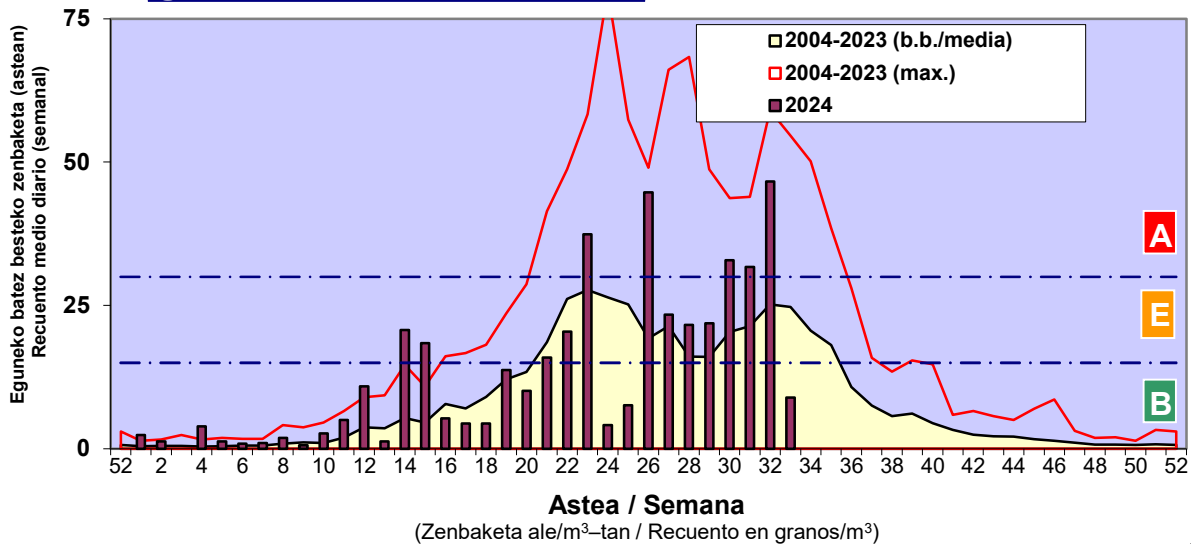

## 3. ASTEKO ZENBAKETA / RECUESTO SEMANAL

2024

Estazioa / Estación	Bilbo- Bilbao							Astea/Semana	33
Mota / Tipo	Al / L 12/08/24	As / M 13/08/24	Az / X 14/08/24	Og / J 15/08/24	Or / V 16/08/24	Lr / S 17/08/24	Ig / D 18/08/24	b.b. / media	
Acer								0	
Foeniculum				1	2	1		1	
Artemisia							1	0	
Centaurea								0	
Achillea								0	
Taraxacum								0	
Alnus	1							0	
Betula								0	
Corylus								0	
Brassica								0	
Sambucus								0	
Chenop./Ama	1					1	1	0	
Cupres./Taxa			1	1	1	3		1	
Carex								0	
Ericaceae	1				1	1		0	
Mercurialis						1		0	
Robinia								0	
Castanea	1						1	0	
Fagus								0	
Quercus								0	
Aesculus								0	
Juglans								0	
Laurus								0	
Lilium								0	
Magnolia								0	
Acacia								0	
Eucalyptus					2	1		0	
Fraxinus								0	
Ligustrum			1					0	
Olea								0	
Pinus								0	
Cedrus								0	
Plantago	2		1		2	2	1	1	
Platanus								0	
Gramineae	1	1	1			1		1	
Rosacea								0	
Rumex								0	
Rhamnus								0	
Populus								0	
Salix								0	
Tamarix								0	
Tilia								0	
Celtis								0	
Ulmus								0	
Urticaceae	9	5	10	7	12	8	11	9	
Besterik/Otros	1	1		2	1	1		1	
Esp. Alternaria	3	4	1	1	1	3	1	2	
<b>Guztira /Total</b>	<b>17</b>	<b>7</b>	<b>14</b>	<b>11</b>	<b>21</b>	<b>20</b>	<b>15</b>	<b>105</b>	

Zenbaketa ale/m3 – tan /  
Recuento en granos/m3

■ Altua/Alto  
■ Ertaina/Medio  
■ Baxua/Bajo

Or. /pag. 2/4

4. POLEN MOTA INTERESGARRIAK / TIPOS POLÍNICOS DE INTERÉS

Estazioa / Estación

Bilbo- Bilbao

- Altua/Alto
- Ertaina/Medio
- Baxua/Bajo

**GRAMINEAE**

**E. ALTERNARIA**

**URTICA / PARIETARIA**

Estazioa / Estación

Bilbo- Bilbao

- Altua/Alto
- Ertaina/Medio
- Baxua/Bajo