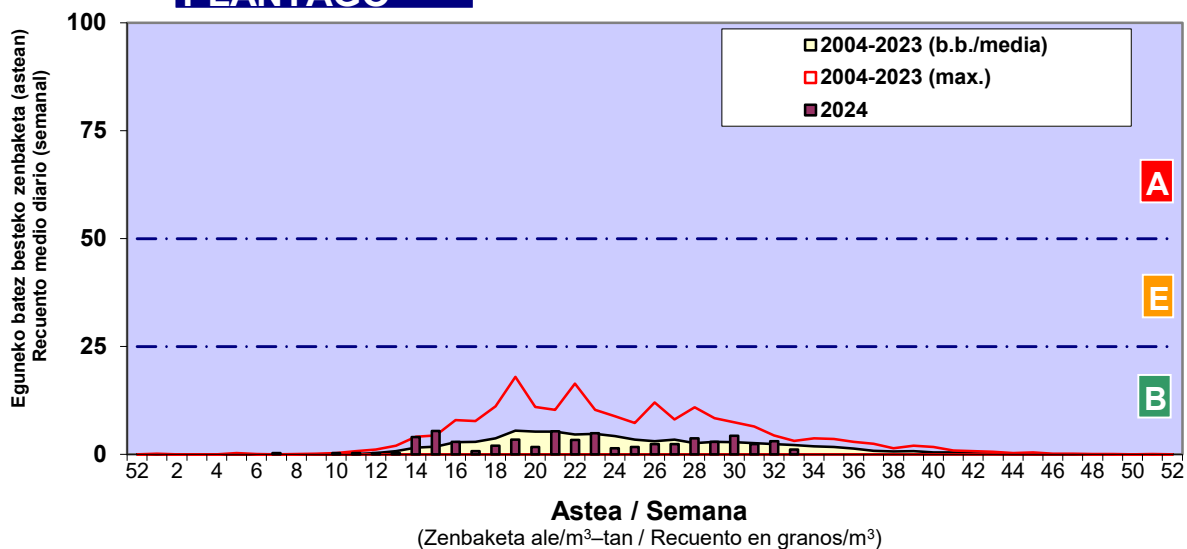

Estazioa / Estación

Bilbo- Bilbao

- Altua/Alto
- Ertaina/Medio
- Baxua/Bajo

PLANTAGO