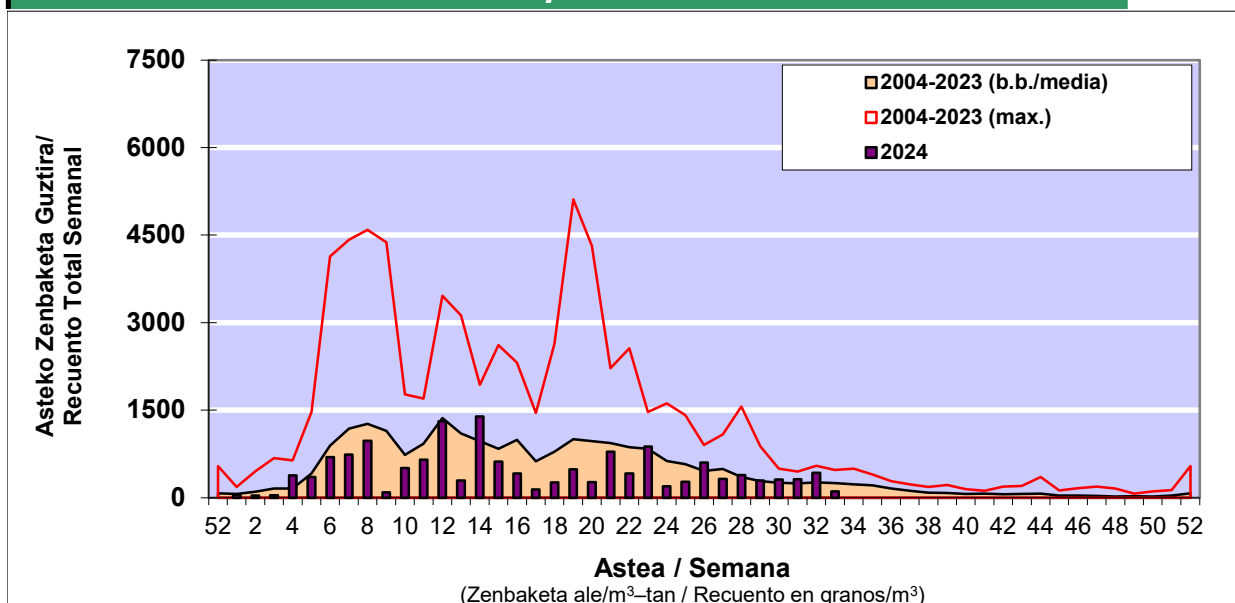

POLEN ZENBAKETA / RECUENTO DE POLEN

Osasun Sailaren Sarea / Red del Departamento de Salud

1. GAUR EGUNGO EGOERA / SITUACIÓN ACTUAL

		Astea/Semana	33
Estazioa / Estación	Bilbo- Bilbao	12/08-18/08	2024

Polen mota interesgarriak / Tipos polínicos de interés	Zuhaitza-Landarea / Árbol-Planta	Egoera / Situación*	Hurrengo asterako joera / Tendencia próxima semana
Gramineae	Graminea/Gramínea	Baxua / Bajo	=
E. Alternaria	Alternariaren esporak / Esporas de Alternaria	Baxua / Bajo	=
Urticaceae	Asuna-Horma-belarra/Ortiga-Parietaria	Baxua / Bajo	=
Plantago	Plataina/Llantén	Baxua / Bajo	=
Castanea	Gaztainondoa/Castaño	Baxua / Bajo	▼
Chenopodium/Amarant.	Erobedarra/Cenizo	Baxua / Bajo	=

*Ebaluaketa irizpideak, "Red Española de Aerobiología"-ren arabera /

2. ASTEKO ZENBAKETA GUZTIRA / RECUENTO TOTAL SEMANAL

Estazioa / Estación	Bilbo- Bilbao

Asteko Zenbaketa Orokorra / Recuento Total Semanal