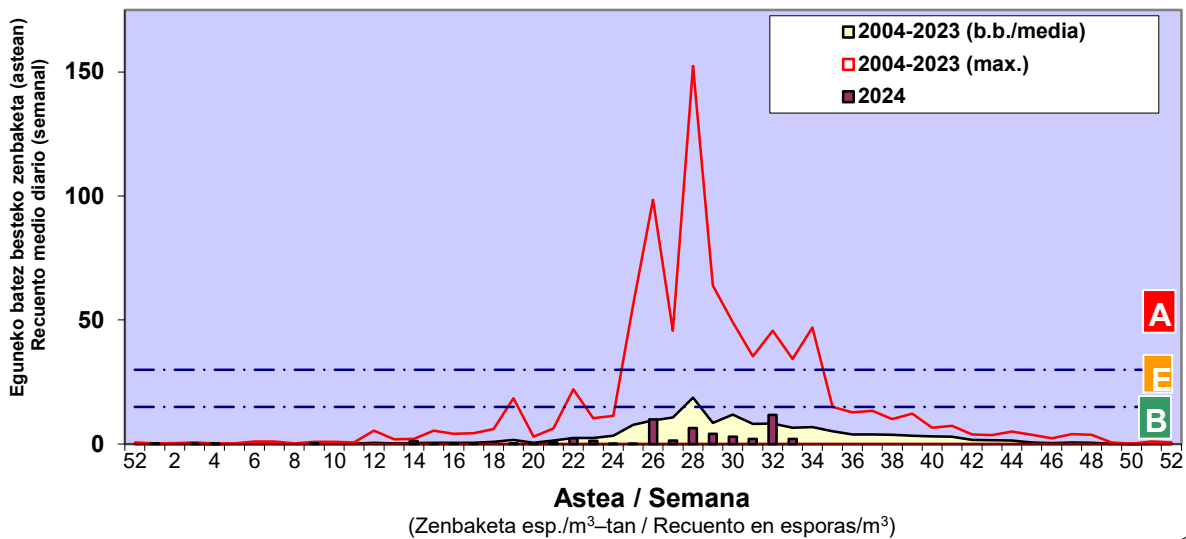

E. ALTERNARIA