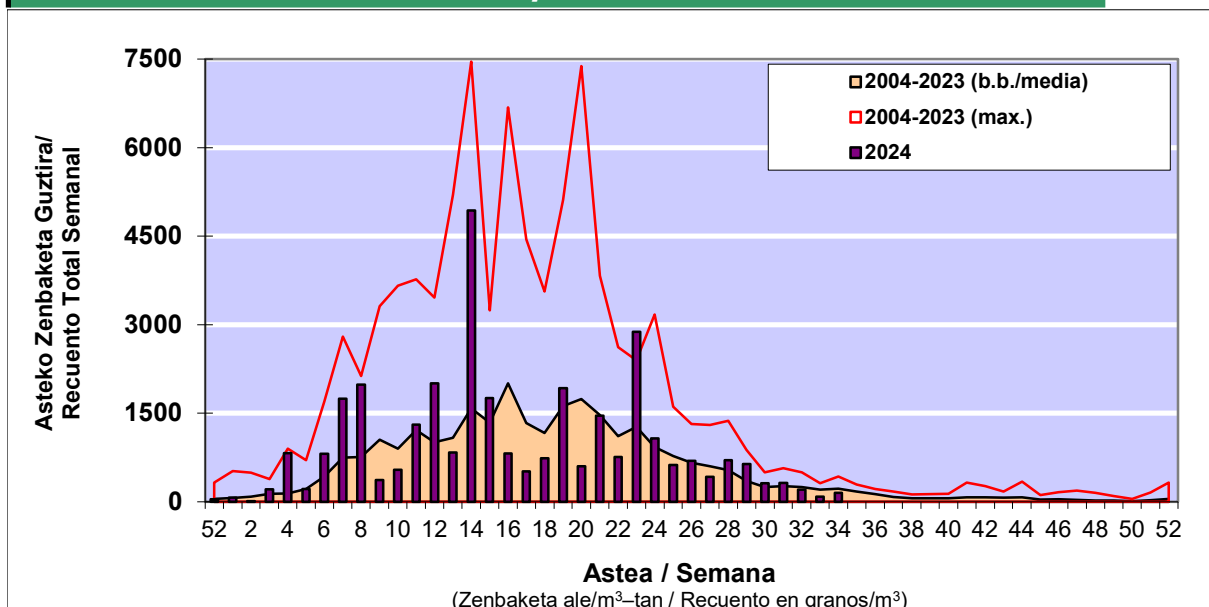

POLEN ZENBAKETA / RECUENTO DE POLEN

Osasun Sailaren Sarea / Red del Departamento de Salud

1. GAUR EGUNGO EGOERA / SITUACIÓN ACTUAL

		Astea/Semana	34
Estazioa / Estación	Vitoria - Gasteiz	19/08-25/08	2024

Polen mota interesgarriak / Tipos polínicos de interés	Zuhaitza-Landarea / Árbol- Planta	Egoera / Situación*	Hurrengo asterako joera / Tendencia próxima semana
Gramineae	Graminea/Gramínea	Baxua / Bajo	▼
E. Alternaria	Alternariaren esporak / Esporas de Alternaria	Ertaina / Medio	▼
Urticaceas	Asuna-Horma-belarra/Ortiga-Pa	Baxua / Bajo	▼
Plantago	Plataina/Llantén	Baxua / Bajo	▼
Chenopodium/Amarant.	Erobedarra/Cenizo	Baxua / Bajo	=

*Ebaluaketa irizpideak, "Red Española de Aerobiología"-ren arabera /

2. ASTEKO ZENBAKETA GUZTIRA / RECUENTO TOTAL SEMANAL

Estazioa / Estación	Vitoria - Gasteiz

Asteko Zenbaketa Orokorra / Recuento Total Semanal