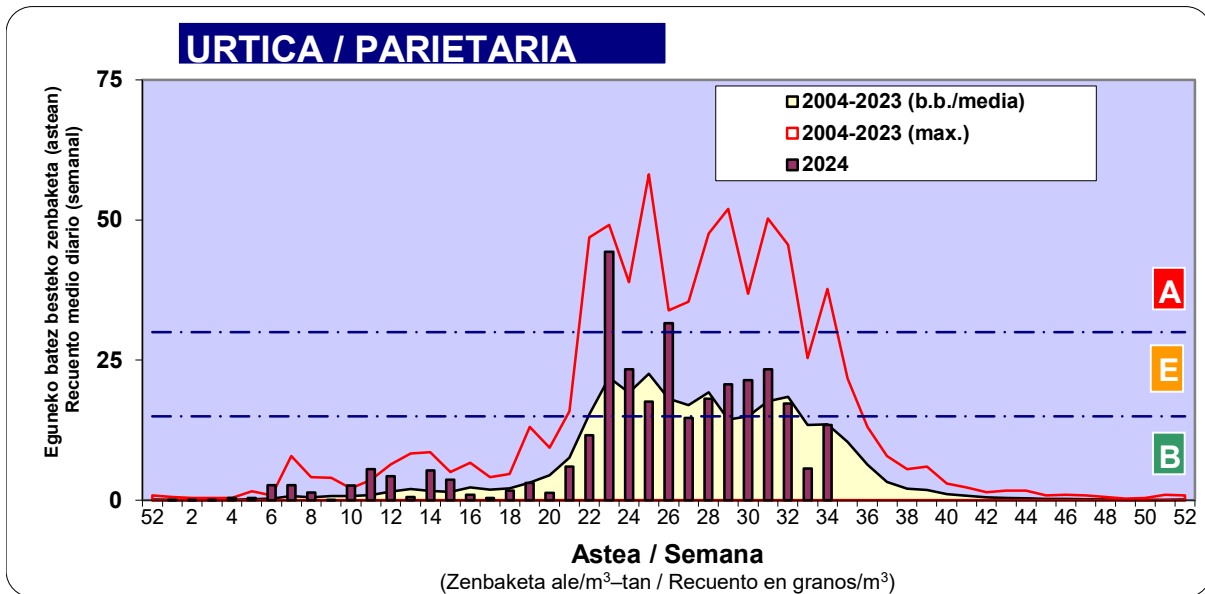

	Al / L	As / M	Az / X	Og / J	Or / V	Lr / S	Ig / D	b.b. / media
Mota / Tipo	19/08/24	20/08/24	21/08/24	22/08/24	23/08/24	24/08/24	25/08/24	
Acer								0
Foeniculum				1				0
Artemisia					1			0
Centaurea								0
Achillea								0
Taraxacum		2						0
Alnus								0
Betula								0
Corylus								0
Brassica								0
Sambucus								0
Chenop./Ama			1	2	3	5		2
Cupres./Taxa		1	1			1		0
Carex								0
Ericaceae		1		1	3	1		1
Mercurialis					1			0
Robinia								0
Castanea			1	1				0
Fagus								0
Quercus								0
Aesculus								0
Juglans								0
Laurus								0
Lilium								0
Magnolia								0
Acacia								0
Eucalyptus								0
Fraxinus								0
Ligustrum							1	0
Olea								0
Pinus	1	1	1					0
Cedrus								0
Plantago		1	1	2	1			1
Platanus								0
Gramineae	3	1		1	4	3		2
Rosacea								0
Rumex								0
Rhamnus								0
Populus								0
Salix								0
Tamarix								0
Tilia								0
Celtis								0
Ulmus								0
Urticaceae	20	9	23	10	23	7	2	13
Besterik/Otros	1	1	2	3	2	3	1	2
Esp. Alternaria	43	23	25	36	47	33	1	30
Guztira /Total	25	17	30	21	38	20	4	155

Zenbaketa ale/m3 – tan /
Recuento en granos/m3

■ Altua/Alto
■ Ertaina/Medio
■ Baxua/Bajo

4. POLEN MOTA INTERESGARRIAK / TIPOS POLÍNICOS DE INTERÉS

Estazioa / Estación **Vitoria - Gasteiz**

- Altua/Alto
- Ertaina/Medio
- Baxua/Bajo