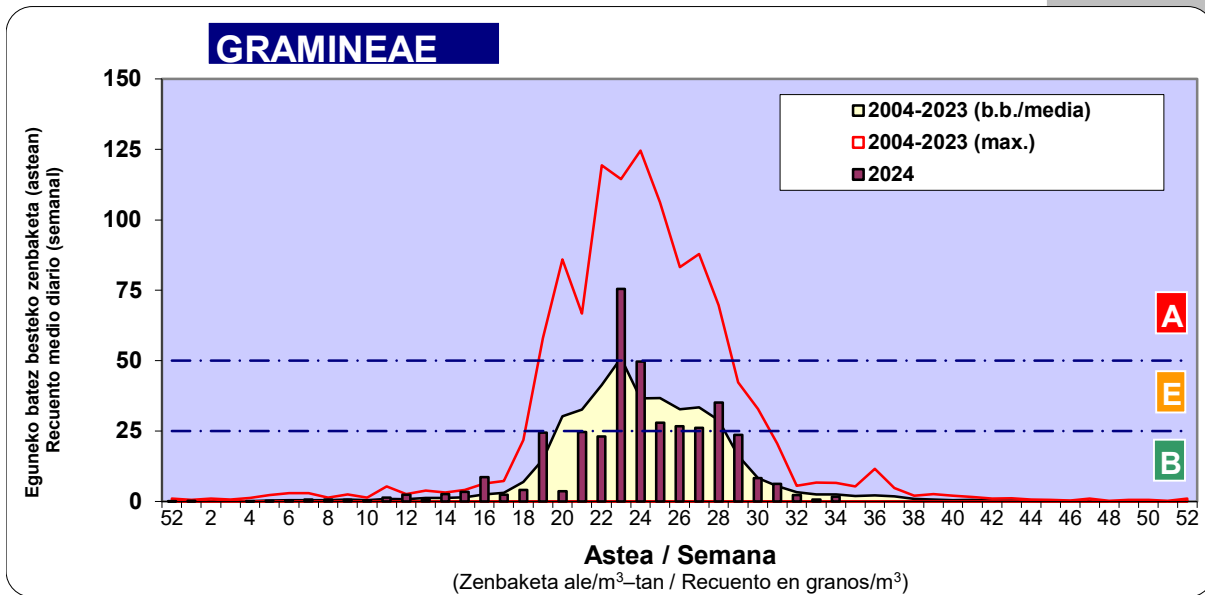

	Al / L	As / M	Az / X	Og / J	Or / V	Lr / S	Ig / D	b.b. / media
Mota / Tipo	19/08/24	20/08/24	21/08/24	22/08/24	23/08/24	24/08/24	25/08/24	
Acer								0
Foeniculum				1				0
Artemisia					1			0
Centaurea								0
Achillea								0
Taraxacum		2						0
Alnus								0
Betula								0
Corylus								0
Brassica								0
Sambucus								0
Chenop./Ama			1	2	3	5		2
Cupres./Taxa		1	1			1		0
Carex								0
Ericaceae		1		1	3	1		1
Mercurialis					1			0
Robinia								0
Castanea			1	1				0
Fagus								0
Quercus								0
Aesculus								0
Juglans								0
Laurus								0
Lilium								0
Magnolia								0
Acacia								0
Eucalyptus								0
Fraxinus								0
Ligustrum							1	0
Olea								0
Pinus	1	1	1					0
Cedrus								0
Plantago		1	1	2	1			1
Platanus								0
Gramineae	3	1		1	4	3		2
Rosacea								0
Rumex								0
Rhamnus								0
Populus								0
Salix								0
Tamarix								0
Tilia								0
Celtis								0
Ulmus								0
Urticaceae	20	9	23	10	23	7	2	13
Besterik/Otros	1	1	2	3	2	3	1	2
Esp. Alternaria	43	23	25	36	47	33	1	30
Guztira /Total	25	17	30	21	38	20	4	155

Zenbaketa ale/m3 – tan /
Recuento en granos/m3

■ Altua/Alto
■ Ertaina/Medio
■ Baxua/Bajo

4. POLEN MOTA INTERESGARRIAK / TIPOS POLÍNICOS DE INTERÉS

Estazioa / Estación **Vitoria - Gasteiz**

- Altua/Alto
- Ertaina/Medio
- Baxua/Bajo