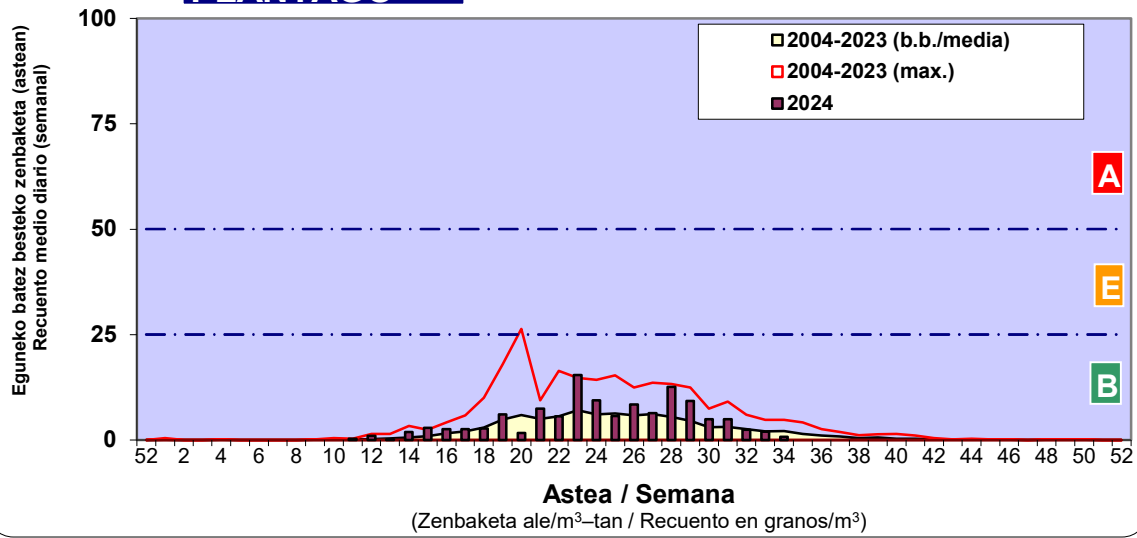

Estazioa / Estación

Vitoria - Gasteiz

- Altua/Alto
- Ertaina/Medio
- Baxua/Bajo

PLANTAGO