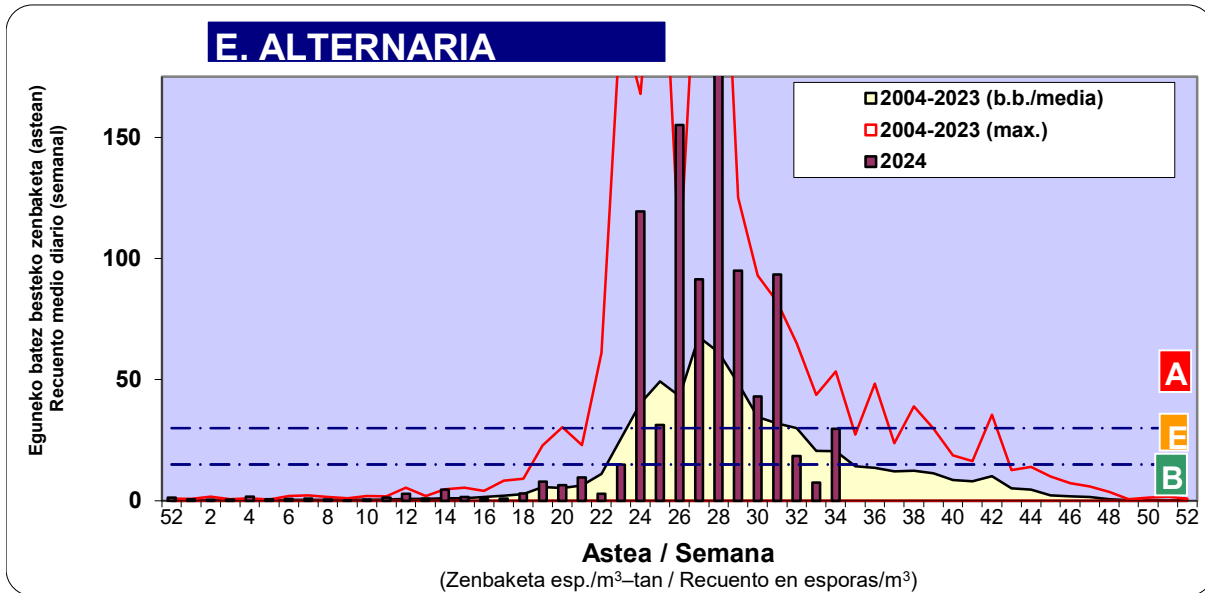

	Al / L	As / M	Az / X	Og / J	Or / V	Lr / S	Ig / D	b.b. / media
Mota / Tipo	19/08/24	20/08/24	21/08/24	22/08/24	23/08/24	24/08/24	25/08/24	
Acer								0
Foeniculum				1				0
Artemisia					1			0
Centaurea								0
Achillea								0
Taraxacum		2						0
Alnus								0
Betula								0
Corylus								0
Brassica								0
Sambucus								0
Chenop./Ama			1	2	3	5		2
Cupres./Taxa		1	1			1		0
Carex								0
Ericaceae		1		1	3	1		1
Mercurialis					1			0
Robinia								0
Castanea			1	1				0
Fagus								0
Quercus								0
Aesculus								0
Juglans								0
Laurus								0
Lilium								0
Magnolia								0
Acacia								0
Eucalyptus								0
Fraxinus								0
Ligustrum							1	0
Olea								0
Pinus	1	1	1					0
Cedrus								0
Plantago		1	1	2	1			1
Platanus								0
Gramineae	3	1		1	4	3		2
Rosacea								0
Rumex								0
Rhamnus								0
Populus								0
Salix								0
Tamarix								0
Tilia								0
Celtis								0
Ulmus								0
Urticaceae	20	9	23	10	23	7	2	13
Besterik/Otros	1	1	2	3	2	3	1	2
Esp. Alternaria	43	23	25	36	47	33	1	30
Guztira /Total	25	17	30	21	38	20	4	155

Zenbaketa ale/m3 – tan /
Recuento en granos/m3

■ Altua/Alto
■ Ertaina/Medio
■ Baxua/Bajo

4. POLEN MOTA INTERESGARRIAK / TIPOS POLÍNICOS DE INTERÉS

Estazioa / Estación **Vitoria - Gasteiz**

- Altua/Alto
- Ertaina/Medio
- Baxua/Bajo