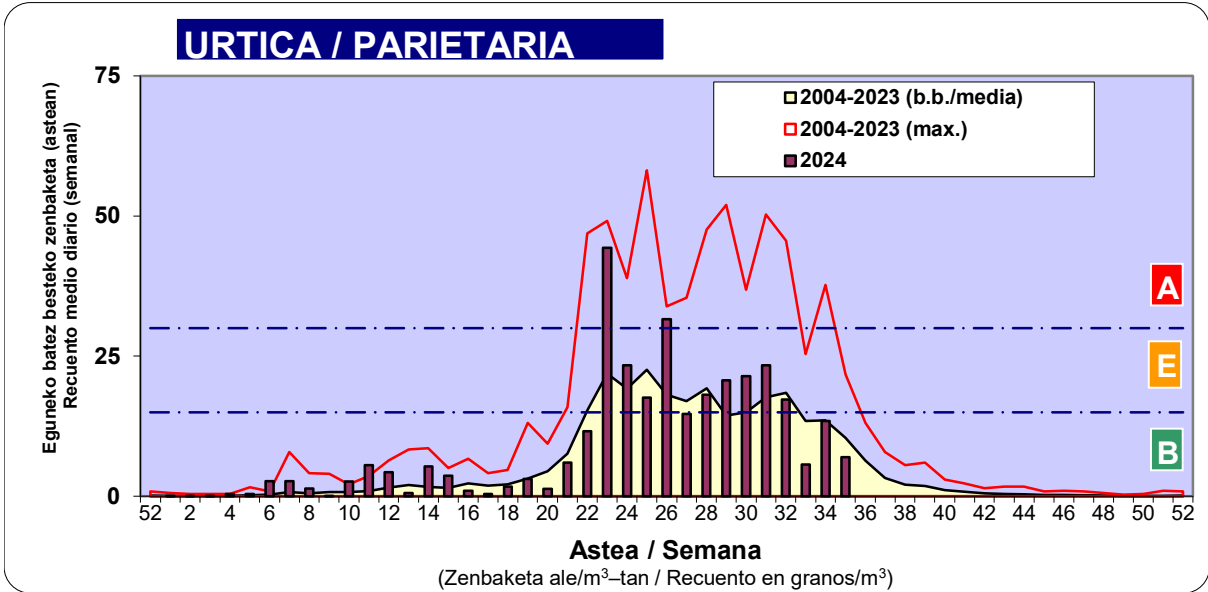

	Al / L	As / M	Az / X	Og / J	Or / V	Lr / S	Ig / D	b.b. / media
Mota / Tipo	26/08/24	27/08/24	28/08/24					
Acer								0
Foeniculum	1	1	1					1
Artemisia		1						0
Centaurea								0
Achillea		1						0
Taraxacum		1	1					0
Alnus								0
Betula								0
Corylus								0
Brassica								0
Sambucus								0
Chenop./Ama	3	4	7					2
Cupres./Taxa								0
Carex	1							0
Ericaceae	1	1						0
Mercurialis	1							0
Robinia								0
Castanea		3						0
Fagus								0
Quercus		3	1					1
Aesculus			1					0
Juglans								0
Laurus								0
Lilium								0
Magnolia								0
Acacia								0
Eucalyptus								0
Fraxinus								0
Ligustrum			2					0
Olea								0
Pinus	1							0
Cedrus								0
Plantago	1	3	2					1
Platanus								0
Gramineae	1	3	3					1
Rosacea								0
Rumex								0
Rhamnus								0
Populus								0
Salix								0
Tamarix								0
Tilia								0
Celtis								0
Ulmus								0
Urticaceae	26	16	7					7
Besterik/Otros	7	3	3					2
Esp. Alternaria	16	25	22					9
Guztira /Total	43	40	28	0	0	0	0	111

Zenbaketa ale/m3 – tan /
Recuento en granos/m3

■ Altua/Alto
■ Ertaina/Medio
■ Baxua/Bajo

4. POLEN MOTA INTERESGARRIAK / TIPOS POLÍNICOS DE INTERÉS

Estazioa / Estación **Vitoria - Gasteiz**

- Altua/Alto
- Ertaina/Medio
- Baxua/Bajo