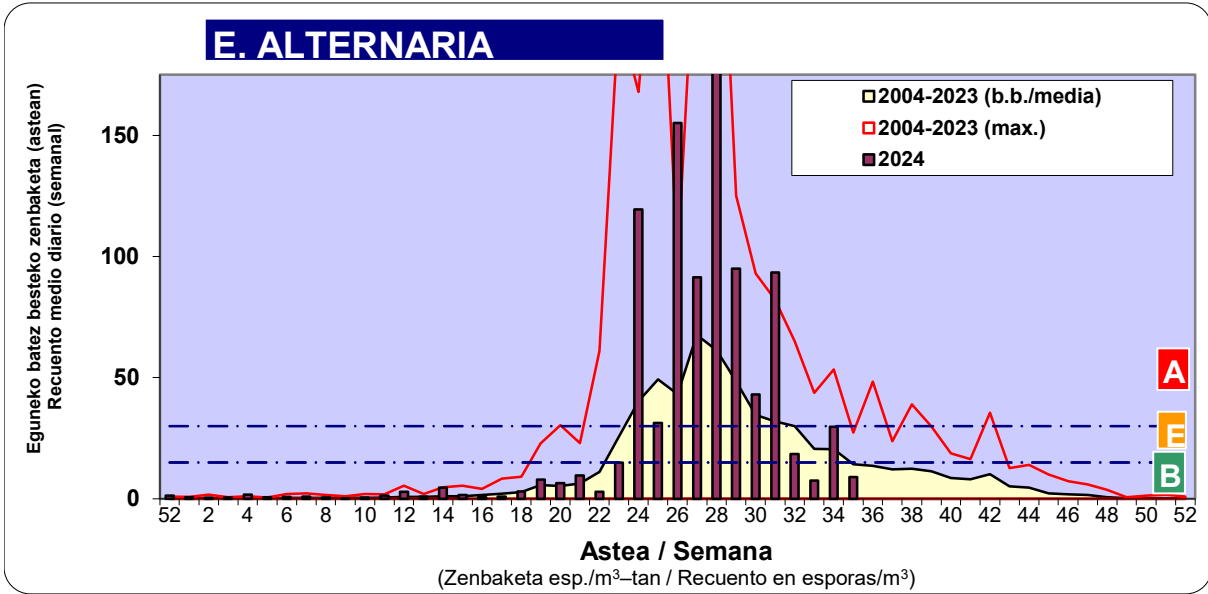

	Al / L	As / M	Az / X	Og / J	Or / V	Lr / S	Ig / D	b.b. / media
Mota / Tipo	26/08/24	27/08/24	28/08/24					
Acer								0
Foeniculum	1	1	1					1
Artemisia		1						0
Centaurea								0
Achillea		1						0
Taraxacum		1	1					0
Alnus								0
Betula								0
Corylus								0
Brassica								0
Sambucus								0
Chenop./Ama	3	4	7					2
Cupres./Taxa								0
Carex	1							0
Ericaceae	1	1						0
Mercurialis	1							0
Robinia								0
Castanea		3						0
Fagus								0
Quercus		3	1					1
Aesculus			1					0
Juglans								0
Laurus								0
Lilium								0
Magnolia								0
Acacia								0
Eucalyptus								0
Fraxinus								0
Ligustrum			2					0
Olea								0
Pinus	1							0
Cedrus								0
Plantago	1	3	2					1
Platanus								0
Gramineae	1	3	3					1
Rosacea								0
Rumex								0
Rhamnus								0
Populus								0
Salix								0
Tamarix								0
Tilia								0
Celtis								0
Ulmus								0
Urticaceae	26	16	7					7
Besterik/Otros	7	3	3					2
Esp. Alternaria	16	25	22					9
Guztira /Total	43	40	28	0	0	0	0	111

Zenbaketa ale/m3 – tan /
Recuento en granos/m3

■ Altua/Alto
■ Ertaina/Medio
■ Baxua/Bajo

4. POLEN MOTA INTERESGARRIAK / TIPOS POLÍNICOS DE INTERÉS

Estazioa / Estación **Vitoria - Gasteiz**

- Altua/Alto
- Ertaina/Medio
- Baxua/Bajo