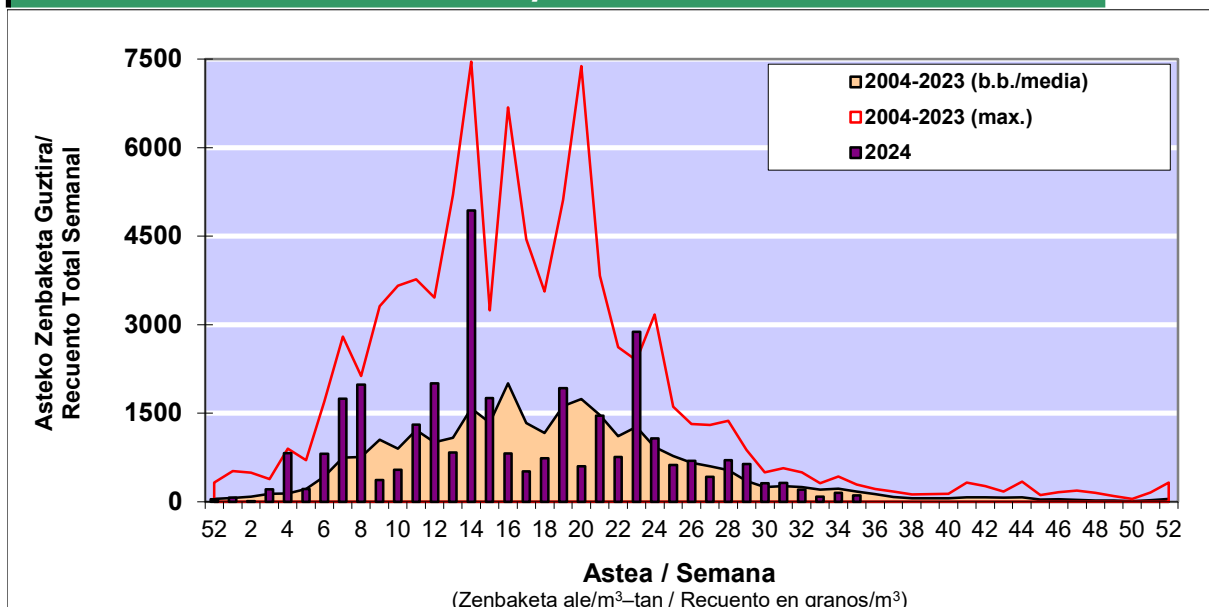

POLEN ZENBAKETA / RECUENTO DE POLEN

Osasun Sailaren Sarea / Red del Departamento de Salud

1. GAUR EGUNGO EGOERA / SITUACIÓN ACTUAL

		Astea/Semana	35
Estazioa / Estación	Vitoria - Gasteiz	26/08-28/09	2024

Polen mota interesgarriak / Tipos polínicos de interés	Zuhaitza-Landarea / Árbol- Planta	Egoera / Situación*	Hurrengo asterako joera / Tendencia próxima semana
Gramineae	Graminea/Gramínea	Baxua / Bajo	▼
E. Alternaria	Alternariaren esporak / Esporas de Alternaria	Baxua / Bajo	=
Urticaceas	Asuna-Horma-belarra/Ortiga-Pa	Baxua / Bajo	▼
Plantago	Plataina/Llantén	Baxua / Bajo	▼
Chenopodium/Amarant.	Erobedarra/Cenizo	Baxua / Bajo	=

*Ebaluaketa irizpideak, "Red Española de Aerobiología"-ren arabera /

2. ASTEKO ZENBAKETA GUZTIRA / RECUENTO TOTAL SEMANAL

Estazioa / Estación	Vitoria - Gasteiz

Asteko Zenbaketa Orokorra / Recuento Total Semanal