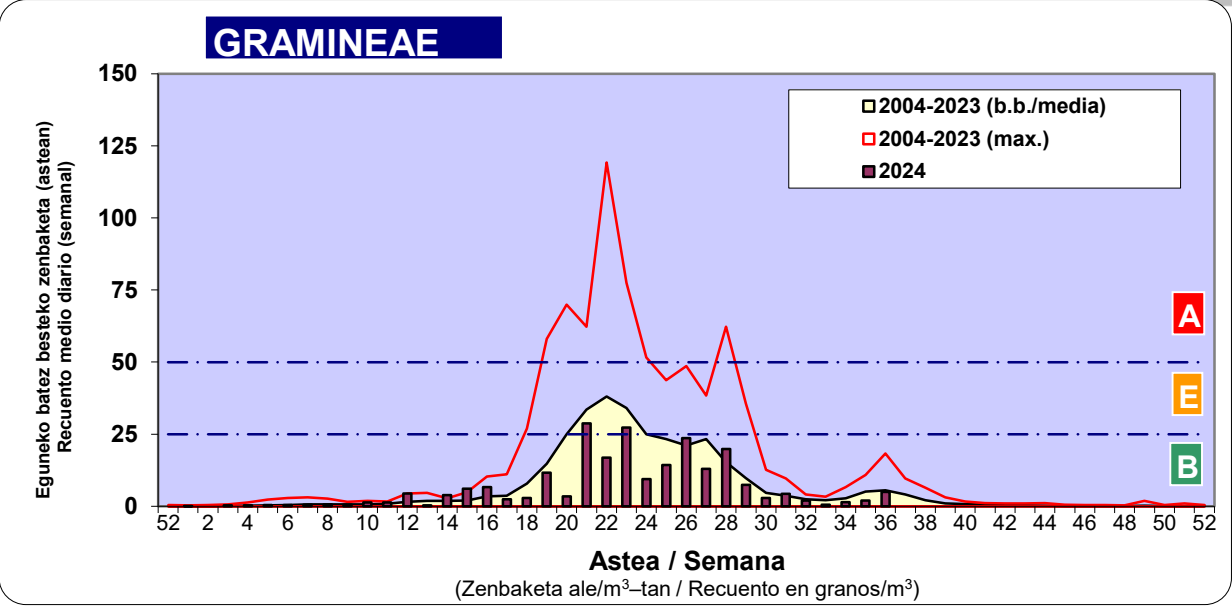

*Ebaluaketa irizpideak, "Red Española de Aerobiología"-ren arabera /

2. ASTEKO ZENBAKETA GUZTIRA / RECUENTO TOTAL SEMANAL

Estazioa / Estación	Bilbo- Bilbao
----------------------------	----------------------

Asteko Zenbaketa Orokorra / Recuento Total Semanal

3. ASTEKO ZENBAKETA / RECuento SEMANAL

2024

Estazioa / Estación	Bilbo- Bilbao							Astea/Semana	36
Mota / Tipo	Al / L	As / M	Az / X	Og / J	Or / V	Lr / S	Ig / D	b.b. / media	
	2/09/24	3/09/24	4/09/24	5/09/24	6/09/24	7/09/24	8/09/24		
Acer								0	
Foeniculum	1						1	0	
Artemisia								0	
Centaurea								0	
Achillea								0	
Taraxacum								0	
Alnus								0	
Betula								0	
Corylus								0	
Brassica								0	
Sambucus								0	
Chenop./Ama					1	1		0	
Cupres./Taxa				1	1		1	0	
Carex								0	
Ericaceae				1	1	2		1	
Mercurialis					1			0	
Robinia								0	
Castanea							1	0	
Fagus								0	
Quercus		1	1					0	
Aesculus								0	
Juglans								0	
Laurus								0	
Lilium								0	
Magnolia								0	
Acacia								0	
Eucalyptus								0	
Fraxinus								0	
Ligustrum								0	
Olea								0	
Pinus	1					1		0	
Cedrus								0	
Plantago	1			1	2	2	1	1	
Platanus								0	
Gramineae	4	1		1	4	18	7	5	
Rosacea								0	
Rumex								0	
Rhamnus								0	
Populus								0	
Salix								0	
Tamarix								0	
Tilia								0	
Celtis								0	
Ulmus								0	
Urticaceae	5	7	1	3	17	10	8	7	
Besterik/Otros				1			1	0	
Esp. Alternaria	2						1	0	
Guztira /Total	12	9	2	8	27	34	20	112	

Zenbaketa ale/m3 – tan /
Recuento en granos/m3

■ Altua/Alto
■ Ertaina/Medio
■ Baxua/Bajo

Or. /pag. 2/4

4. POLEN MOTA INTERESGARRIAK / TIPOS POLÍNICOS DE INTERÉS

Estazioa / Estación **Bilbo- Bilbao**

- Altua/Alto
- Ertaina/Medio
- Baxua/Bajo