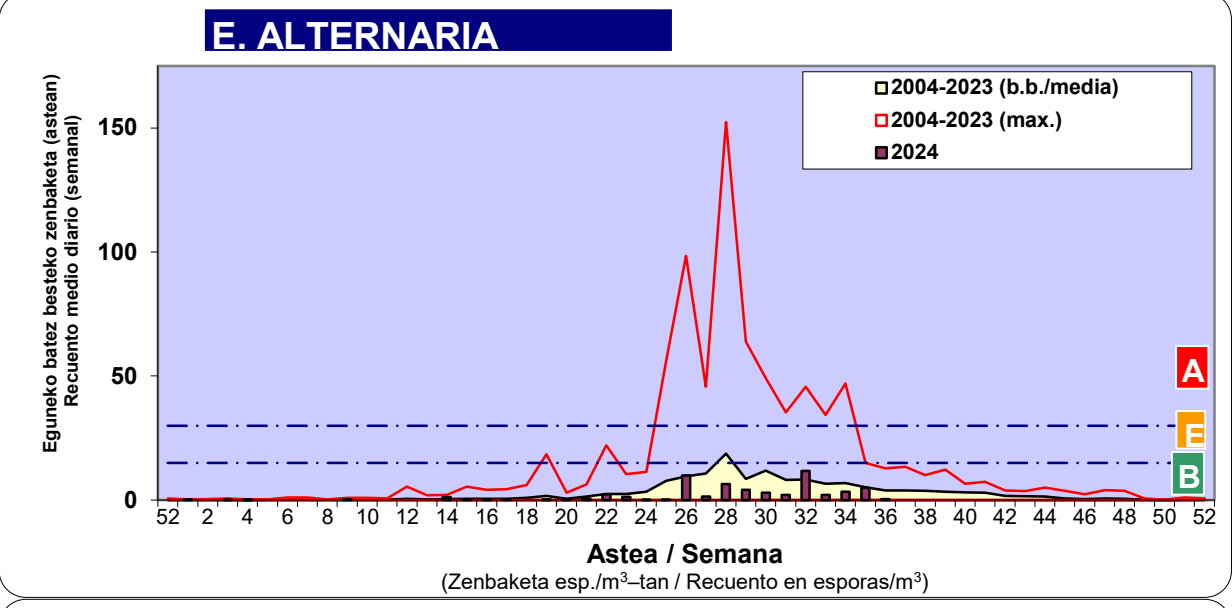

*Ebaluaketa irizpideak, "Red Española de Aerobiología"-ren arabera /

2. ASTEKO ZENBAKETA GUZTIRA / RECUENTO TOTAL SEMANAL

Estazioa / Estación	Bilbo- Bilbao
----------------------------	----------------------

Asteko Zenbaketa Orokorra / Recuento Total Semanal

3. ASTEKO ZENBAKETA / RECuento SEMANAL

2024

Estazioa / Estación	Bilbo- Bilbao							Astea/Semana	36
Mota / Tipo	Al / L	As / M	Az / X	Og / J	Or / V	Lr / S	Ig / D	b.b. / media	
	2/09/24	3/09/24	4/09/24	5/09/24	6/09/24	7/09/24	8/09/24		
Acer								0	
Foeniculum	1						1	0	
Artemisia								0	
Centaurea								0	
Achillea								0	
Taraxacum								0	
Alnus								0	
Betula								0	
Corylus								0	
Brassica								0	
Sambucus								0	
Chenop./Ama					1	1		0	
Cupres./Taxa				1	1		1	0	
Carex								0	
Ericaceae				1	1	2		1	
Mercurialis					1			0	
Robinia								0	
Castanea							1	0	
Fagus								0	
Quercus		1	1					0	
Aesculus								0	
Juglans								0	
Laurus								0	
Lilium								0	
Magnolia								0	
Acacia								0	
Eucalyptus								0	
Fraxinus								0	
Ligustrum								0	
Olea								0	
Pinus	1					1		0	
Cedrus								0	
Plantago	1			1	2	2	1	1	
Platanus								0	
Gramineae	4	1		1	4	18	7	5	
Rosacea								0	
Rumex								0	
Rhamnus								0	
Populus								0	
Salix								0	
Tamarix								0	
Tilia								0	
Celtis								0	
Ulmus								0	
Urticaceae	5	7	1	3	17	10	8	7	
Besterik/Otros				1			1	0	
Esp. Alternaria	2						1	0	
Guztira /Total	12	9	2	8	27	34	20	112	

Zenbaketa ale/m3 – tan /
Recuento en granos/m3

■ Altua/Alto
■ Ertaina/Medio
■ Baxua/Bajo

Or. /pag. 2/4

4. POLEN MOTA INTERESGARRIAK / TIPOS POLÍNICOS DE INTERÉS

Estazioa / Estación **Bilbo- Bilbao**

- Altua/Alto
- Ertaina/Medio
- Baxua/Bajo