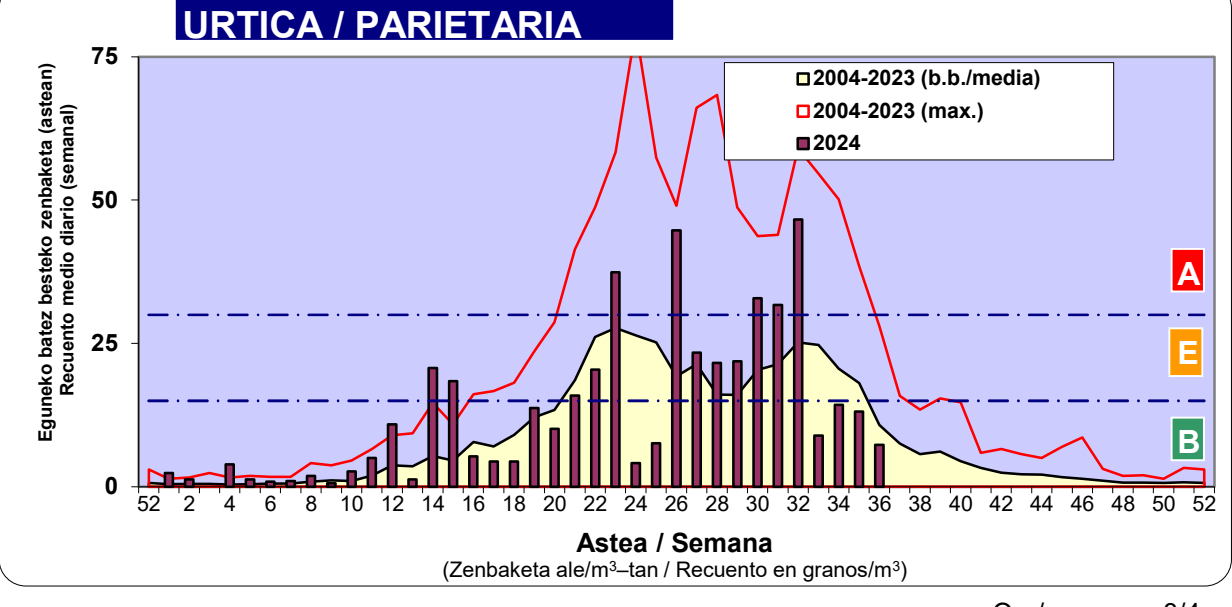

*Ebaluaketa irizpideak, "Red Española de Aerobiología"-ren arabera /

2. ASTEKO ZENBAKETA GUZTIRA / RECUENTO TOTAL SEMANAL

Estazioa / Estación	Bilbo- Bilbao
----------------------------	----------------------

Asteko Zenbaketa Orokorra / Recuento Total Semanal

3. ASTEKO ZENBAKETA / RECuento SEMANAL

2024

Estazioa / Estación	Bilbo- Bilbao							Astea/Semana	36
Mota / Tipo	Al / L	As / M	Az / X	Og / J	Or / V	Lr / S	Ig / D	b.b. / media	
	2/09/24	3/09/24	4/09/24	5/09/24	6/09/24	7/09/24	8/09/24		
Acer								0	
Foeniculum	1						1	0	
Artemisia								0	
Centaurea								0	
Achillea								0	
Taraxacum								0	
Alnus								0	
Betula								0	
Corylus								0	
Brassica								0	
Sambucus								0	
Chenop./Ama					1	1		0	
Cupres./Taxa				1	1		1	0	
Carex								0	
Ericaceae				1	1	2		1	
Mercurialis					1			0	
Robinia								0	
Castanea							1	0	
Fagus								0	
Quercus		1	1					0	
Aesculus								0	
Juglans								0	
Laurus								0	
Lilium								0	
Magnolia								0	
Acacia								0	
Eucalyptus								0	
Fraxinus								0	
Ligustrum								0	
Olea								0	
Pinus	1					1		0	
Cedrus								0	
Plantago	1			1	2	2	1	1	
Platanus								0	
Gramineae	4	1		1	4	18	7	5	
Rosacea								0	
Rumex								0	
Rhamnus								0	
Populus								0	
Salix								0	
Tamarix								0	
Tilia								0	
Celtis								0	
Ulmus								0	
Urticaceae	5	7	1	3	17	10	8	7	
Besterik/Otros				1			1	0	
Esp. Alternaria	2						1	0	
Guztira /Total	12	9	2	8	27	34	20	112	

Zenbaketa ale/m3 – tan /
Recuento en granos/m3

■ Altua/Alto
■ Ertaina/Medio
■ Baxua/Bajo

Or. /pag. 2/4

4. POLEN MOTA INTERESGARRIAK / TIPOS POLÍNICOS DE INTERÉS

Estazioa / Estación **Bilbo- Bilbao**

- Altua/Alto
- Ertaina/Medio
- Baxua/Bajo

Estazioa / Estación

Bilbo- Bilbao

- Altua/Alto
- Ertaina/Medio
- Baxua/Bajo

PLANTAGO