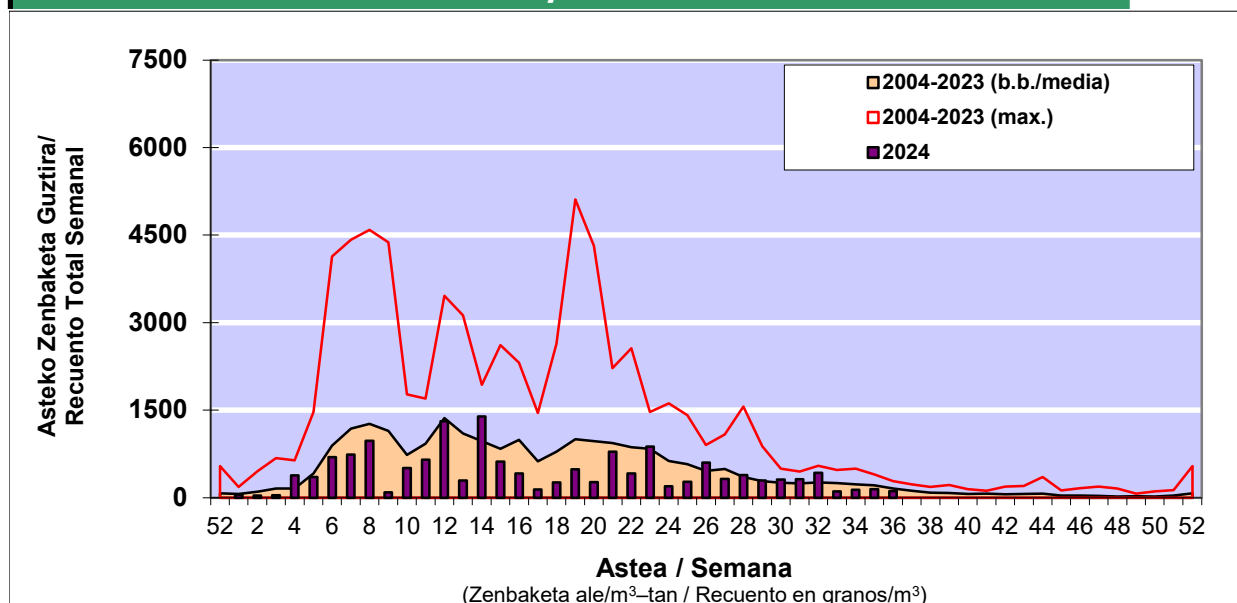

POLEN ZENBAKETA / RECUENTO DE POLEN

Osasun Sailaren Sarea / Red del Departamento de Salud

1. GAUR EGUNGO EGOERA / SITUACIÓN ACTUAL

		Astea/Semana	36
Estazioa / Estación	Bilbo- Bilbao	02/09-08/09	2024

Polen mota interesgarriak / Tipos polínicos de interés	Zuhaitza-Landarea / Árbol- Planta	Egoera / Situación*	Hurrengo asterako joera / Tendencia próxima semana
Gramineae	Graminea/Gramínea	Baxua / Bajo	▼
E. Alternaria	Alternariaren esporak / Esporas de Alternaria	Baxua / Bajo	▼
Urticaceae	Asuna-Horma-belarra/Ortiga- Parietaria	Baxua / Bajo	▼
Plantago	Plataina/Llantén	Baxua / Bajo	▼

*Ebaluaketa irizpideak, "Red Española de Aerobiología"-ren arabera /

2. ASTEKO ZENBAKETA GUZTIRA / RECUENTO TOTAL SEMANAL

Estazioa / Estación	Bilbo- Bilbao

Asteko Zenbaketa Orokorra / Recuento Total Semanal