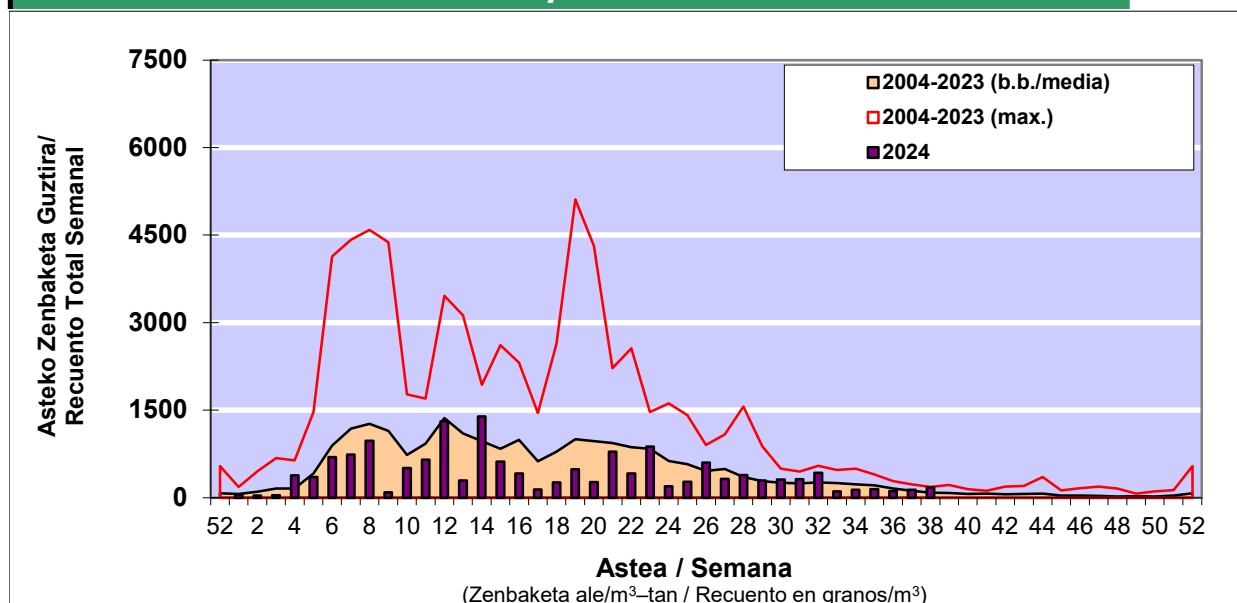

POLEN ZENBAKETA / RECUENTO DE POLEN

Osasun Sailaren Sarea / Red del Departamento de Salud

1. GAUR EGUNGO EGOERA / SITUACIÓN ACTUAL

		Astea/Semana	38
Estazioa / Estación	Bilbo- Bilbao	16/09-22/09	2024

Polen mota interesgarriak / Tipos polínicos de interés	Zuhaitza-Landarea / Árbol- Planta	Egoera / Situación*	Hurrengo asterako joera / Tendencia próxima semana
Gramineae	Graminea/Gramínea	Baxua / Bajo	▼
E. Alternaria	Alternariaren esporak / Esporas de Alternaria	Ertaina / Medio	▼
Urticaceas	Asuna-Horma-belarra/Ortiga- Parietaria	Baxua / Bajo	=

*Ebaluaketa irizpideak, "Red Española de Aerobiología"-ren arabera /

2. ASTEKO ZENBAKETA GUZTIRA / RECUENTO TOTAL SEMANAL

Estazioa / Estación	Bilbo- Bilbao

Asteko Zenbaketa Orokorra / Recuento Total Semanal