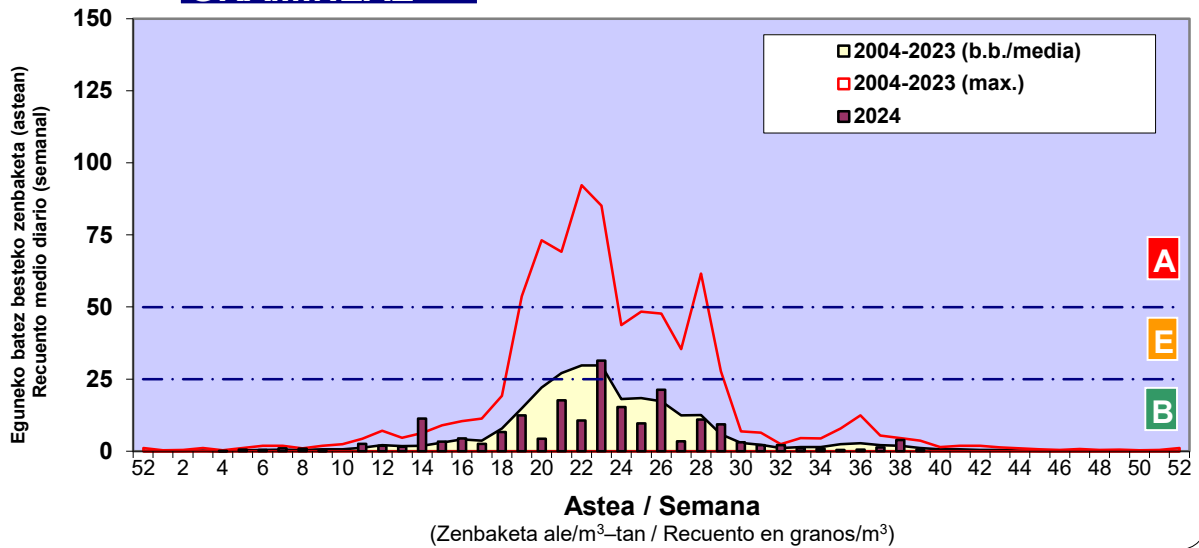

Zenbaketa ale/m<sup>3</sup> – tan /  
Recuento en granos/m<sup>3</sup>

■ Altua/Alto  
■ Ertaina/Medio  
■ Baxua/Bajo

#### 4. POLEN MOTA INTERESGARRIAK / TIPOS POLÍNICOS DE INTERÉS

Estazioa / Estación

Donostia- San Sebastián

Altua/Alto

Ertaina/Medio

Baxua/Bajo

### GRAMINEAE