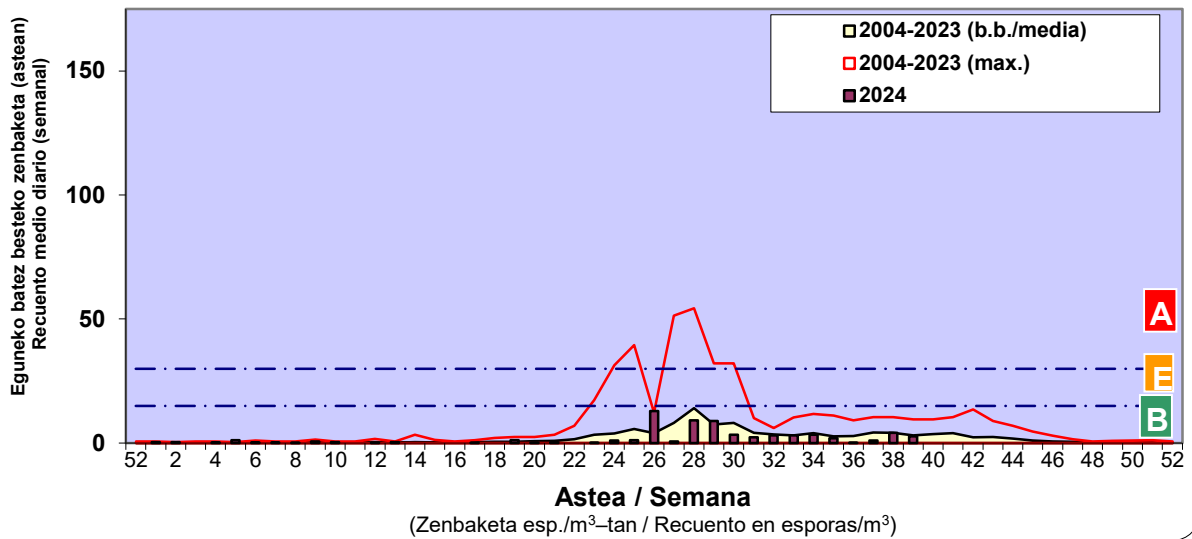

E. ALTERNARIA