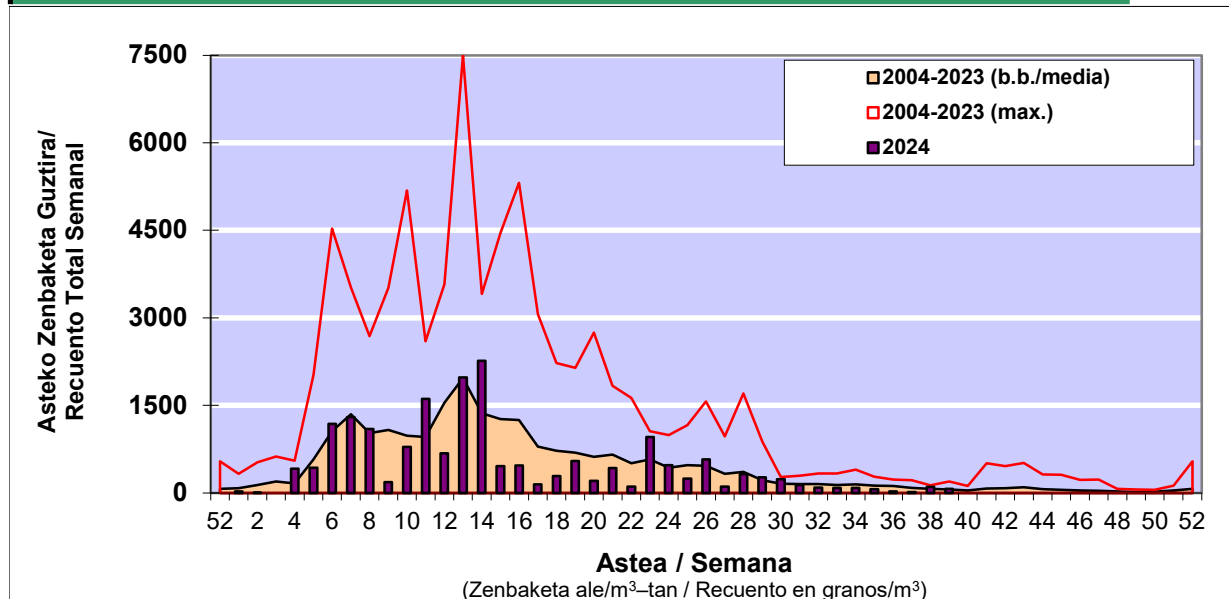

POLEN ZENBAKETA / RECuento DE POLEN

Osasun Sailaren Sarea / Red del Departamento de Salud

1. GAUR EGUNGO EGOERA / SITUACIÓN ACTUAL

		Astea/Semana	39
Estazioa / Estación	Donostia- San Sebastián	23/09-29/09	2024

Polen mota interesgarriak / Tipos polínicos de interés	Zuhaitza-Landarea / Árbol- Planta	Egoera / Situación*	Hurrengo asterako joera / Tendencia próxima semana
Gramineae	Graminea/Gramínea	Baxua / Bajo	▼
E. Alternaria	Alternariaren esporak / Esporas de Alternaria	Baxua / Bajo	=
Urticaceas	Asuna-Horma-belarra/Ortiga- Parietaria	Baxua / Bajo	▼

*Ebaluaketa irizpideak, "Red Española de Aerobiología"-ren arabera /

2. ASTEKO ZENBAKETA GUZTIRA / RECuento TOTAL SEMANAL

Estazioa / Estación	Donostia- San Sebastián

Asteko Zenbaketa Orokorra / Recuento Total Semanal