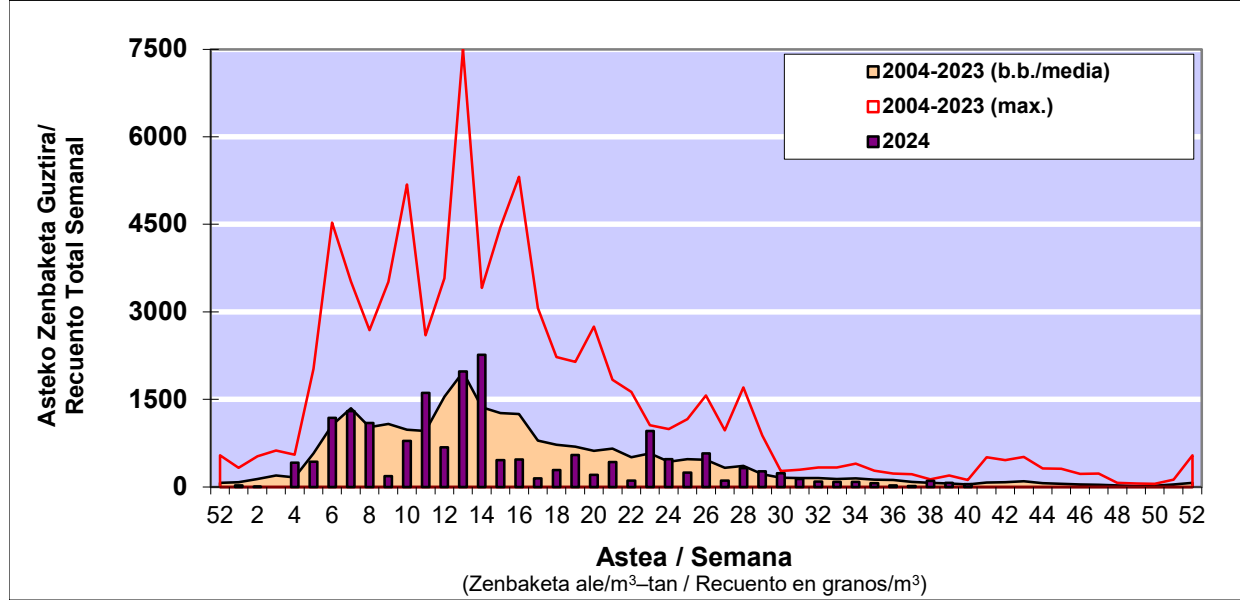

POLEN ZENBAKETA / RECUENTO DE POLEN

Osasun Sailaren Sarea / Red del Departamento de Salud

1. GAUR EGUNGO EGOERA / SITUACIÓN ACTUAL

		Astea/Semana	40
Estazioa / Estación	Donostia- San Sebastián	30/09-06/10	2024

Polen mota interesgarriak / Tipos polínicos de interés	Zuhaitza-Landarea / Árbol- Planta	Egoera / Situación*	Hurrengo asterako joera / Tendencia próxima semana
Cupresaceas /Taxaceas	Altzifrea-Hagina/Ciprés-Tejo	Baxua / Bajo	=
E. Alternaria	Alternariaren esporak / Esporas de Alternaria	Baxua / Bajo	▼
Urticaceas	Asuna-Horma-belarra/Ortiga- Parietaria	Baxua / Bajo	▼

*Ebaluaketa irizpideak, "Red Española de Aerobiología"-ren arabera /

2. ASTEKO ZENBAKETA GUZTIRA / RECUENTO TOTAL SEMANAL

Estazioa / Estación	Donostia- San Sebastián

Asteko Zenbaketa Orokorra / Recuento Total Semanal