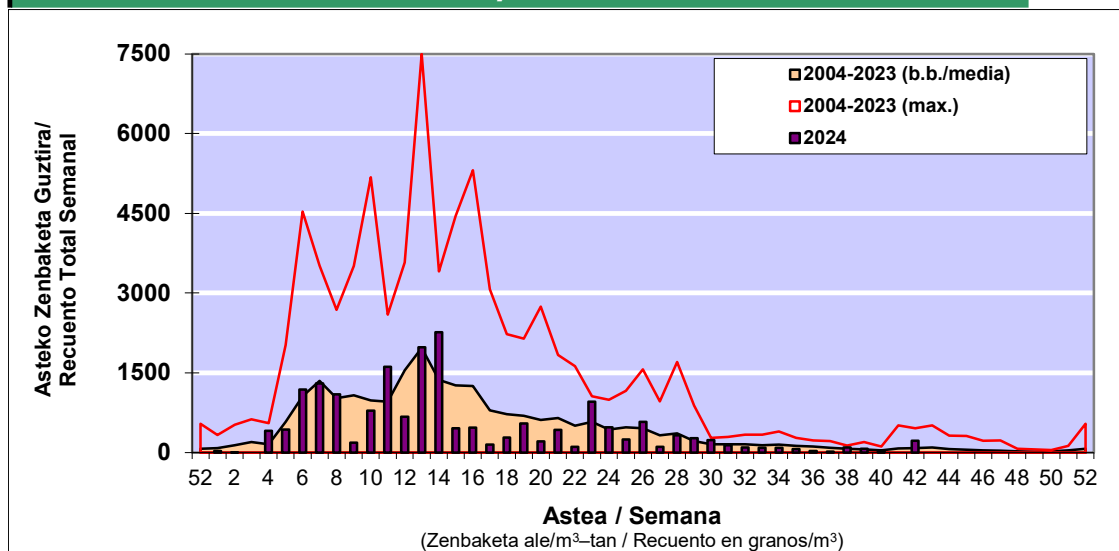

POLEN ZENBAKETA / RECUENTO DE POLEN

Osasun Sailaren Sarea / Red del Departamento de Salud

1. GAUR EGUNGO EGOERA / SITUACIÓN ACTUAL

		Astea/Semana	42
Estazioa / Estación	Donostia- San Sebastián	14/10-20/10	2024

Polen mota interesgarriak / Tipos polínicos de interés	Zuhaitza-Landarea / Árbol- Planta	Egoera / Situación*	Hurrengo asterako joera / Tendencia próxima semana
Cupresaceas /Taxaceas	Altzifrea-Hagina/Ciprés-Tejo	Baxua / Bajo	=
E. Alternaria	Alternariaren esporak / Esporas de Alternaria	Baxua / Bajo	▼
Urticaceas	Asuna-Horma-belarra/Ortiga- Parietaria	Baxua / Bajo	=

*Ebaluaketa irizpideak, "Red Española de Aerobiología"-ren arabera /

2. ASTEKO ZENBAKETA GUZTIRA / RECUENTO TOTAL SEMANAL

Estazioa / Estación	Donostia- San Sebastián

Asteko Zenbaketa Orokorra / Recuento Total Semanal