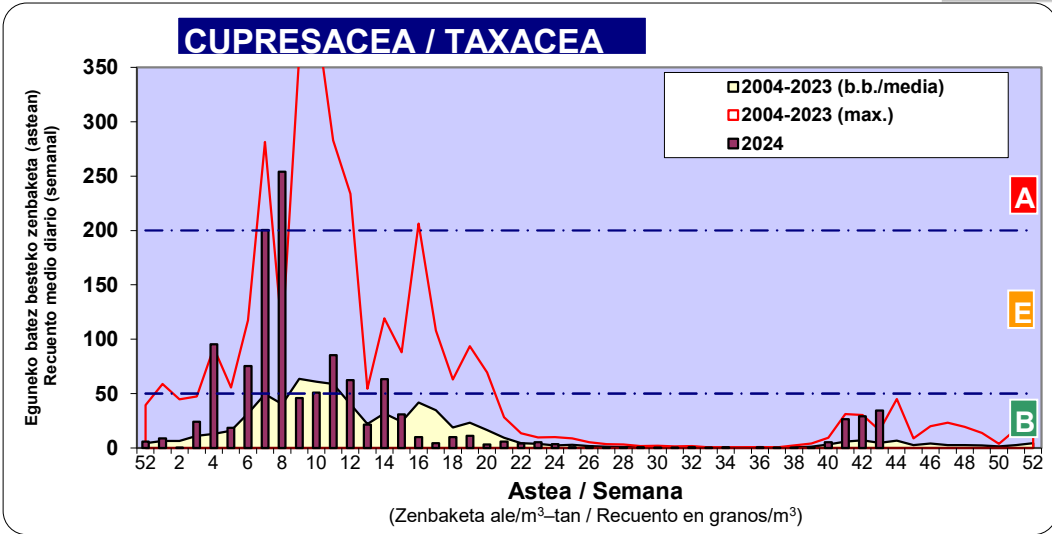

*Ebaluaketa irizpideak, "Red Española de Aerobiología"-ren arabera /

2. ASTEKO ZENBAKETA GUZTIRA / RECuento TOTAL SEMANAL

Estazioa / Estación	Vitoria - Gasteiz
----------------------------	--------------------------

Asteko Zenbaketa Orokorra / Recuento Total Semanal

3. ASTEKO ZENBAKETA / RECUENTO SEMANAL

2024

Estazioa / Estación	Vitoria - Gasteiz						Astea/Semana	43
Mota / Tipo	Al / L	As / M	Az / X	Og / J	Or / V	Lr / S	Ig / D	b.b. / media
	21/10/24	22/10/24	23/10/24	24/10/24	25/10/24	26/10/24	27/10/24	
Acer								0
Foeniculum								0
Artemisia	1		11	9				3
Centaurea								0
Achillea								0
Taraxacum								0
Alnus								0
Betula								0
Corylus								0
Brassica				1				0
Sambucus								0
Chenop./Ama								0
Cupres./Taxa	127	1	14	98	1			34
Carex								0
Ericaceae								0
Mercurialis			2					0
Robinia								0
Castanea								0
Fagus								0
Quercus								0
Aesculus								0
Juglans								0
Laurus								0
Lilium								0
Magnolia								0
Acacia								0
Eucalyptus	1							0
Fraxinus								0
Ligustrum								0
Olea								0
Pinus								0
Cedrus				1				0
Plantago								0
Platanus	1							0
Gramineae								0
Rosacea								0
Rumex								0
Rhamnus								0
Populus								0
Salix								0
Tamarix								0
Tilia								0
Celtis								0
Ulmus								0
Urticaceae	1			3	1			1
Besterik/Otros	1			3				1
Esp. Alternaria	8		40	38				12
Guztira /Total	132	1	27	115	2	0	0	277

Zenbaketa ale/m3 – tan /
Recuento en granos/m3

■ Altua/Alto
■ Ertaina/Medio
■ Baxua/Bajo

4. POLEN MOTA INTERESGARRIAK / TIPOS POLÍNICOS DE INTERÉS

Estazioa / Estación **Vitoria - Gasteiz**

- Altua/Alto
- Ertaina/Medio
- Baxua/Bajo