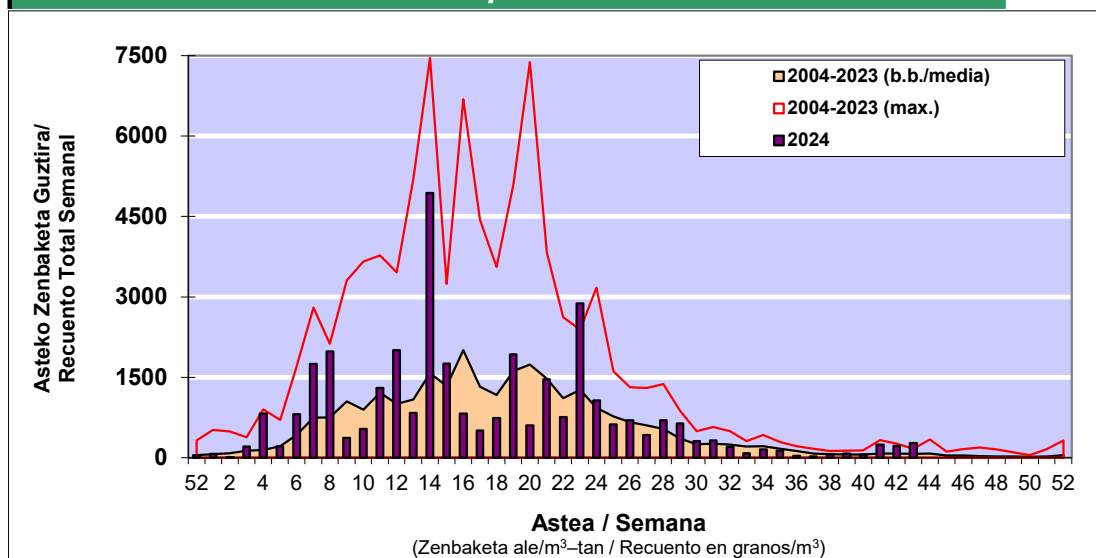

POLEN ZENBAKETA / RECuento DE POLEN

Osasun Sailaren Sarea / Red del Departamento de Salud

1. GAUR EGUNGO EGOERA / SITUACIÓN ACTUAL

		Astea/Semana	43
Estazioa / Estación	Vitoria - Gasteiz	21/10-27/10	2024

Polen mota interesgarriak / Tipos polínicos de interés	Zuhaitza-Landarea / Árbol- Planta	Egoera / Situación*	Hurrengo asterako joera / Tendencia próxima semana
Cupresaceas /Taxaceas	Altzifrea-Hagina/Ciprés-Tejo	Baxua / Bajo	=
E. Alternaria	Alternariaren esporak / Esporas de Alternaria	Baxua / Bajo	=
Urticaceas	Asuna-Horma-belarra/Ortiga-Pa	Baxua / Bajo	▼
Artemisia	Zizare-belarra/Artemisa	Baxua / Bajo	=

*Ebaluaketa irizpideak, "Red Española de Aerobiología"-ren arabera /

2. ASTEKO ZENBAKETA GUZTIRA / RECuento TOTAL SEMANAL

Estazioa / Estación	Vitoria - Gasteiz

Asteko Zenbaketa Orokorra / Recuento Total Semanal