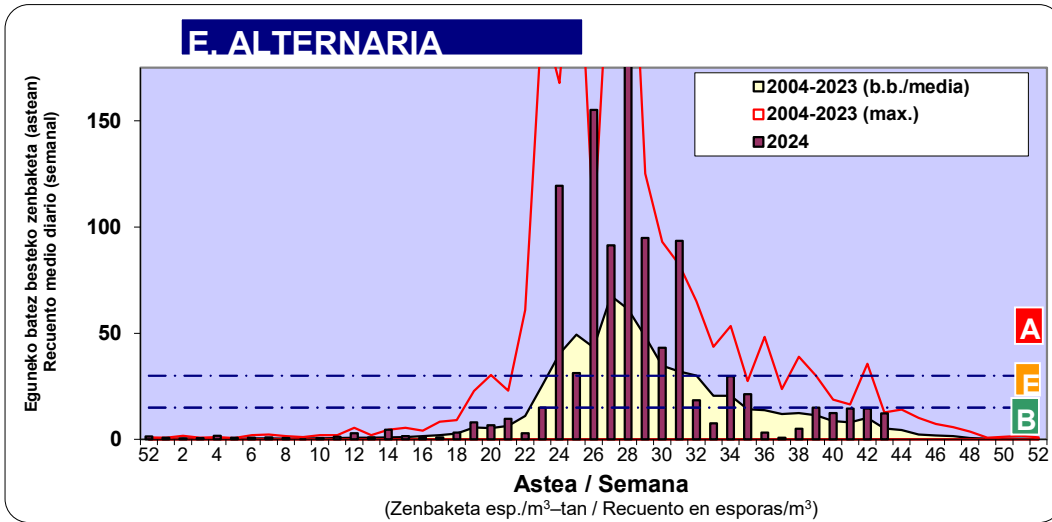

Asteko Zenbaketa Orokorra / Recuento Total Semanal

3. ASTEKO ZENBAKETA / RECUENTO SEMANAL

2024

Estazioa / Estación	Vitoria - Gasteiz						Astea/Semana	43
Mota / Tipo	Al / L	As / M	Az / X	Og / J	Or / V	Lr / S	Ig / D	b.b. / media
	21/10/24	22/10/24	23/10/24	24/10/24	25/10/24	26/10/24	27/10/24	
Acer								0
Foeniculum								0
Artemisia	1		11	9				3
Centaurea								0
Achillea								0
Taraxacum								0
Alnus								0
Betula								0
Corylus								0
Brassica				1				0
Sambucus								0
Chenop./Ama								0
Cupres./Taxa	127	1	14	98	1			34
Carex								0
Ericaceae								0
Mercurialis			2					0
Robinia								0
Castanea								0
Fagus								0
Quercus								0
Aesculus								0
Juglans								0
Laurus								0
Lilium								0
Magnolia								0
Acacia								0
Eucalyptus	1							0
Fraxinus								0
Ligustrum								0
Olea								0
Pinus								0
Cedrus				1				0
Plantago								0
Platanus	1							0
Gramineae								0
Rosacea								0
Rumex								0
Rhamnus								0
Populus								0
Salix								0
Tamarix								0
Tilia								0
Celtis								0
Ulmus								0
Urticaceae	1			3	1			1
Besterik/Otros	1			3				1
Esp. Alternaria	8		40	38				12
Guztira /Total	132	1	27	115	2	0	0	277

Zenbaketa ale/m3 – tan /
Recuento en granos/m3

■ Altua/Alto
■ Ertaina/Medio
■ Baxua/Bajo

4. POLEN MOTA INTERESGARRIAK / TIPOS POLÍNICOS DE INTERÉS

Estazioa / Estación **Vitoria - Gasteiz**

- Altua/Alto
- Ertaina/Medio
- Baxua/Bajo