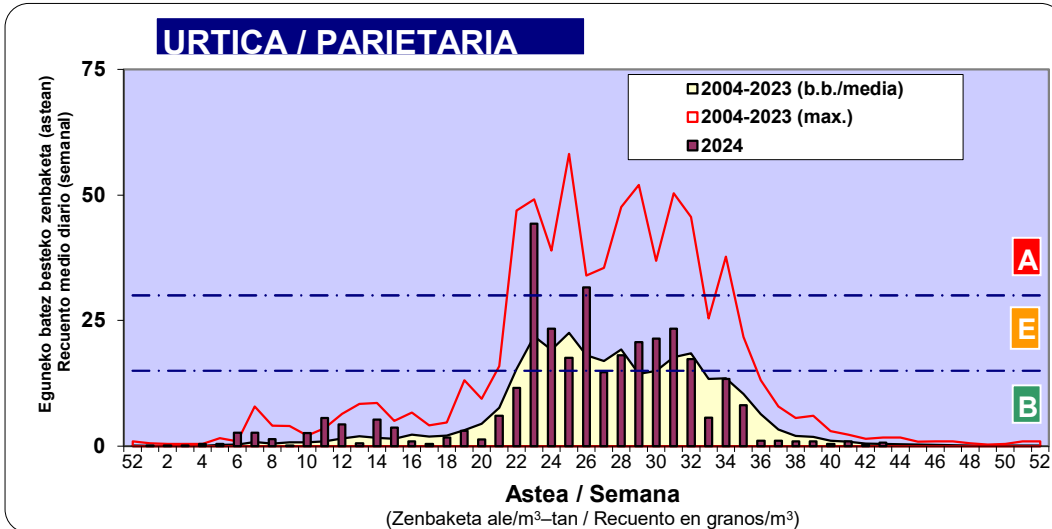

*Ebaluaketa irizpideak, "Red Española de Aerobiología"-ren arabera /

2. ASTEKO ZENBAKETA GUZTIRA / RECuento TOTAL SEMANAL

Estazioa / Estación	Vitoria - Gasteiz
----------------------------	--------------------------

Asteko Zenbaketa Orokorra / Recuento Total Semanal

3. ASTEKO ZENBAKETA / RECUENTO SEMANAL

2024

Estazioa / Estación	Vitoria - Gasteiz						Astea/Semana	43
Mota / Tipo	Al / L	As / M	Az / X	Og / J	Or / V	Lr / S	Ig / D	b.b. / media
	21/10/24	22/10/24	23/10/24	24/10/24	25/10/24	26/10/24	27/10/24	
Acer								0
Foeniculum								0
Artemisia	1		11	9				3
Centaurea								0
Achillea								0
Taraxacum								0
Alnus								0
Betula								0
Corylus								0
Brassica				1				0
Sambucus								0
Chenop./Ama								0
Cupres./Taxa	127	1	14	98	1			34
Carex								0
Ericaceae								0
Mercurialis			2					0
Robinia								0
Castanea								0
Fagus								0
Quercus								0
Aesculus								0
Juglans								0
Laurus								0
Lilium								0
Magnolia								0
Acacia								0
Eucalyptus	1							0
Fraxinus								0
Ligustrum								0
Olea								0
Pinus								0
Cedrus				1				0
Plantago								0
Platanus	1							0
Gramineae								0
Rosacea								0
Rumex								0
Rhamnus								0
Populus								0
Salix								0
Tamarix								0
Tilia								0
Celtis								0
Ulmus								0
Urticaceae	1			3	1			1
Besterik/Otros	1			3				1
Esp. Alternaria	8		40	38				12
Guztira /Total	132	1	27	115	2	0	0	277

Zenbaketa ale/m3 – tan /
Recuento en granos/m3

■ Altua/Alto
■ Ertaina/Medio
■ Baxua/Bajo

4. POLEN MOTA INTERESGARRIAK / TIPOS POLÍNICOS DE INTERÉS

Estazioa / Estación **Vitoria - Gasteiz**

- Altua/Alto
- Ertaina/Medio
- Baxua/Bajo