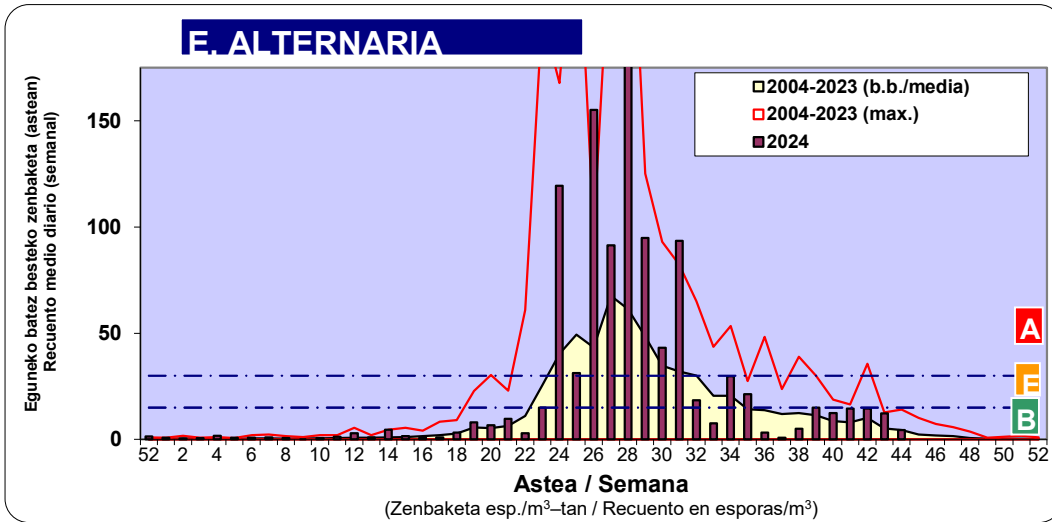

Asteko Zenbaketa Orokorra / Recuento Total Semanal

3. ASTEKO ZENBAKETA / RECUENTO SEMANAL

2024

Estazioa / Estación	Vitoria - Gasteiz							Astea/Semana	44
Mota / Tipo	Al / L 28/10/24	As / M 29/10/24	Az / X 30/10/24	Og / J 31/10/24	Or / V 1/11/24	Lr / S 2/11/24	Ig / D 3/11/24	b.b. / media	
Acer								0	
Foeniculum								0	
Artemisia			1		1			0	
Centaurea								0	
Achillea								0	
Taraxacum								0	
Alnus								0	
Betula								0	
Corylus								0	
Brassica								0	
Sambucus								0	
Chenop./Ama								0	
Cupres./Taxa		10	4	13	32	5	5	10	
Carex								0	
Ericaceae								0	
Mercurialis				1	1			0	
Robinia								0	
Castanea								0	
Fagus								0	
Quercus								0	
Aesculus								0	
Juglans								0	
Laurus								0	
Lilium								0	
Magnolia								0	
Acacia								0	
Eucalyptus								0	
Fraxinus								0	
Ligustrum								0	
Olea								0	
Pinus								0	
Cedrus				1				0	
Plantago								0	
Platanus								0	
Gramineae			1			1	1	0	
Rosacea								0	
Rumex								0	
Rhamnus								0	
Populus								0	
Salix								0	
Tamarix								0	
Tilia								0	
Celtis								0	
Ulmus								0	
Urticaceae			1			1	1	0	
Besterik/Otros	2	1	2	1	1	1		1	
Esp. Alternaria	2		3	7	7	3	9	4	
Guztira /Total	2	11	9	16	35	8	7	88	

Zenbaketa ale/m3 – tan /
Recuento en granos/m3

Altua/Alto
 Ertaina/Medio
 Baxua/Bajo

4. POLEN MOTA INTERESGARRIAK / TIPOS POLÍNICOS DE INTERÉS

Estazioa / Estación **Vitoria - Gasteiz**

- Altua/Alto
- Ertaina/Medio
- Baxua/Bajo