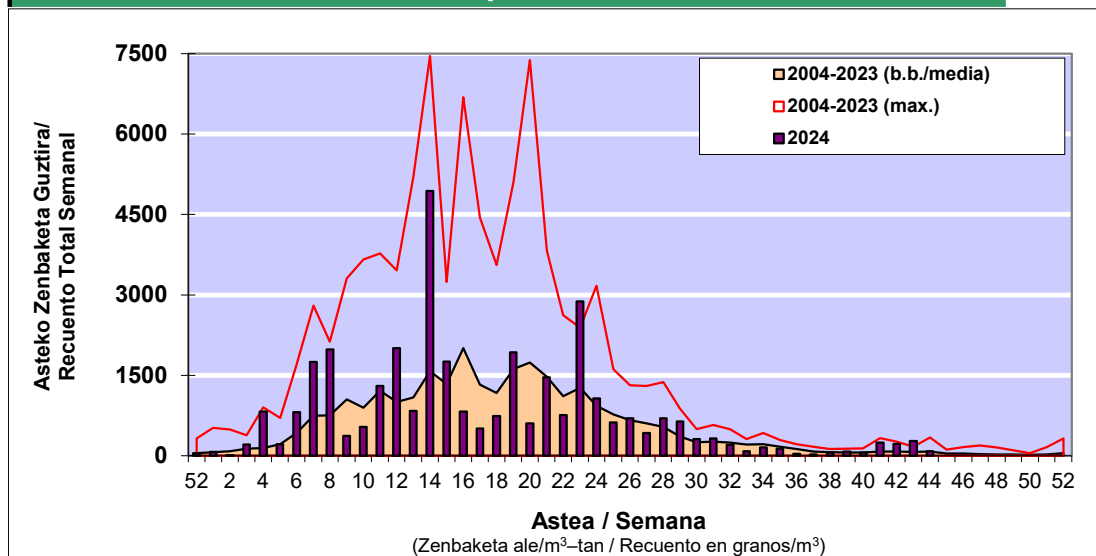

POLEN ZENBAKETA / RECuento DE POLEN

Osasun Sailaren Sarea / Red del Departamento de Salud

1. GAUR EGUNGO EGOERA / SITUACIÓN ACTUAL

		Astea/Semana	44
Estazioa / Estación	Vitoria - Gasteiz	28/10-03/11	2024

Polen mota interesgarriak / Tipos polínicos de interés	Zuhaitza-Landarea / Árbol- Planta	Egoera / Situación*	Hurrengo asterako joera / Tendencia próxima semana
Cupresaceas /Taxaceas	Altzifrea-Hagina/Ciprés-Tejo	Baxua / Bajo	▼
E. Alternaria	Alternariaren esporak / Esporas de Alternaria	Baxua / Bajo	▼
Urticaceas	Asuna-Horma-belarra/Ortiga-Pa	Baxua / Bajo	▼
Artemisia	Zizare-belarra/Artemisa	Baxua / Bajo	▼

*Ebaluaketa irizpideak, "Red Española de Aerobiología"-ren arabera /

2. ASTEKO ZENBAKETA GUZTIRA / RECuento TOTAL SEMANAL

Estazioa / Estación	Vitoria - Gasteiz

Asteko Zenbaketa Orokorra / Recuento Total Semanal