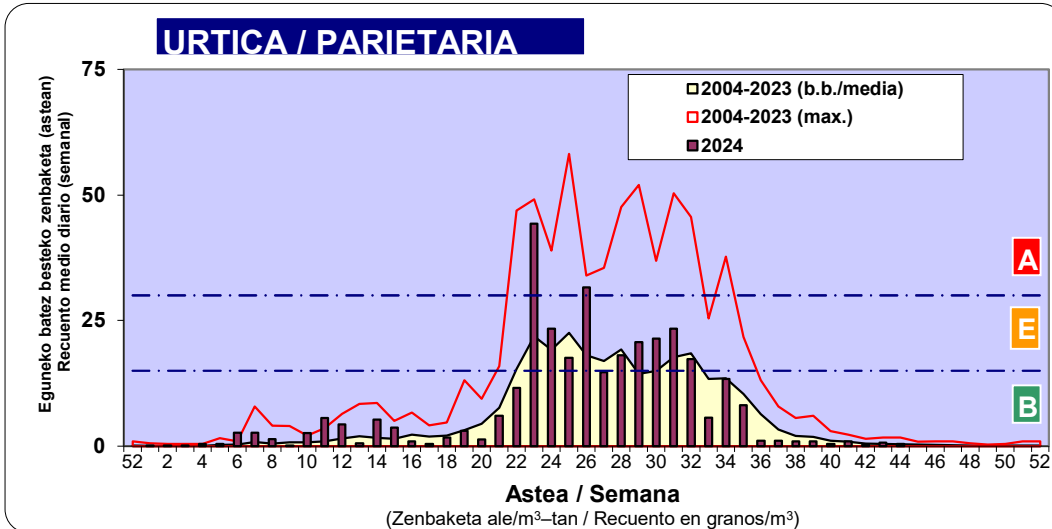

*Ebaluaketa irizpideak, "Red Española de Aerobiología"-ren arabera /

2. ASTEKO ZENBAKETA GUZTIRA / RECuento TOTAL SEMANAL

Estazioa / Estación	Vitoria - Gasteiz
----------------------------	--------------------------

Asteko Zenbaketa Orokorra / Recuento Total Semanal

3. ASTEKO ZENBAKETA / RECUENTO SEMANAL

2024

Estazioa / Estación	Vitoria - Gasteiz							Astea/Semana	44
Mota / Tipo	Al / L 28/10/24	As / M 29/10/24	Az / X 30/10/24	Og / J 31/10/24	Or / V 1/11/24	Lr / S 2/11/24	Ig / D 3/11/24	b.b. / media	
Acer								0	
Foeniculum								0	
Artemisia			1		1			0	
Centaurea								0	
Achillea								0	
Taraxacum								0	
Alnus								0	
Betula								0	
Corylus								0	
Brassica								0	
Sambucus								0	
Chenop./Ama								0	
Cupres./Taxa		10	4	13	32	5	5	10	
Carex								0	
Ericaceae								0	
Mercurialis				1	1			0	
Robinia								0	
Castanea								0	
Fagus								0	
Quercus								0	
Aesculus								0	
Juglans								0	
Laurus								0	
Lilium								0	
Magnolia								0	
Acacia								0	
Eucalyptus								0	
Fraxinus								0	
Ligustrum								0	
Olea								0	
Pinus								0	
Cedrus				1				0	
Plantago								0	
Platanus								0	
Gramineae			1			1	1	0	
Rosacea								0	
Rumex								0	
Rhamnus								0	
Populus								0	
Salix								0	
Tamarix								0	
Tilia								0	
Celtis								0	
Ulmus								0	
Urticaceae			1			1	1	0	
Besterik/Otros	2	1	2	1	1	1		1	
Esp. Alternaria	2		3	7	7	3	9	4	
Guztira /Total	2	11	9	16	35	8	7	88	

Zenbaketa ale/m3 – tan /
Recuento en granos/m3

Altua/Alto
 Ertaina/Medio
 Baxua/Bajo

4. POLEN MOTA INTERESGARRIAK / TIPOS POLÍNICOS DE INTERÉS

Estazioa / Estación **Vitoria - Gasteiz**

- Altua/Alto
- Ertaina/Medio
- Baxua/Bajo