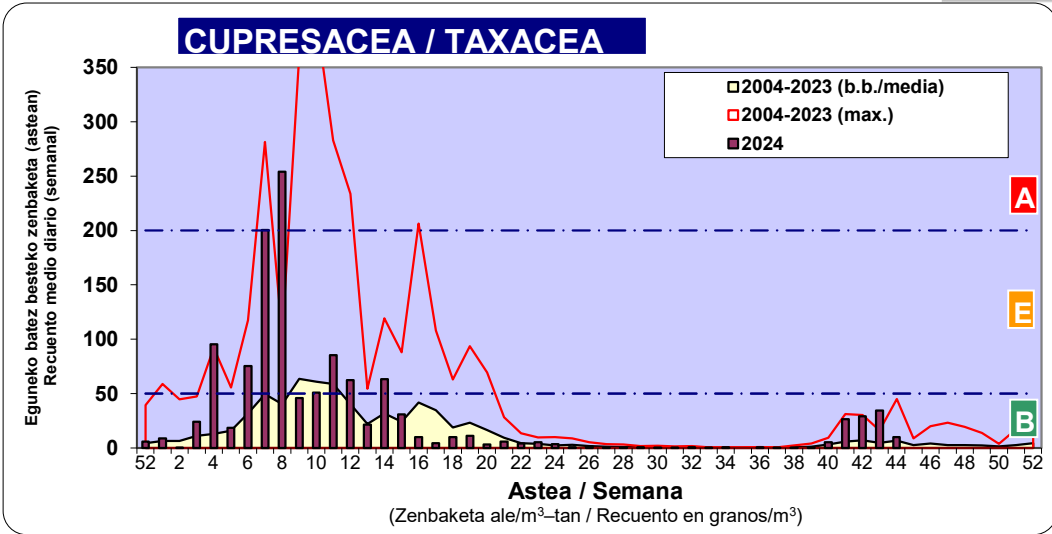

*Ebaluaketa irizpideak, "Red Española de Aerobiología"-ren arabera /

2. ASTEKO ZENBAKETA GUZTIRA / RECuento TOTAL SEMANAL

Estazioa / Estación	Vitoria - Gasteiz
----------------------------	--------------------------

Asteko Zenbaketa Orokorra / Recuento Total Semanal

3. ASTEKO ZENBAKETA / RECUENTO SEMANAL

2024

Estazioa / Estación	Vitoria - Gasteiz							Astea/Semana	44
Mota / Tipo	Al / L 28/10/24	As / M 29/10/24	Az / X 30/10/24	Og / J 31/10/24	Or / V 1/11/24	Lr / S 2/11/24	Ig / D 3/11/24	b.b. / media	
Acer								0	
Foeniculum								0	
Artemisia			1		1			0	
Centaurea								0	
Achillea								0	
Taraxacum								0	
Alnus								0	
Betula								0	
Corylus								0	
Brassica								0	
Sambucus								0	
Chenop./Ama								0	
Cupres./Taxa		10	4	13	32	5	5	10	
Carex								0	
Ericaceae								0	
Mercurialis				1	1			0	
Robinia								0	
Castanea								0	
Fagus								0	
Quercus								0	
Aesculus								0	
Juglans								0	
Laurus								0	
Lilium								0	
Magnolia								0	
Acacia								0	
Eucalyptus								0	
Fraxinus								0	
Ligustrum								0	
Olea								0	
Pinus								0	
Cedrus				1				0	
Plantago								0	
Platanus								0	
Gramineae			1			1	1	0	
Rosacea								0	
Rumex								0	
Rhamnus								0	
Populus								0	
Salix								0	
Tamarix								0	
Tilia								0	
Celtis								0	
Ulmus								0	
Urticaceae			1			1	1	0	
Besterik/Otros	2	1	2	1	1	1		1	
Esp. Alternaria	2		3	7	7	3	9	4	
Guztira /Total	2	11	9	16	35	8	7	88	

Zenbaketa ale/m3 – tan /
Recuento en granos/m3

Altua/Alto
 Ertaina/Medio
 Baxua/Bajo

4. POLEN MOTA INTERESGARRIAK / TIPOS POLÍNICOS DE INTERÉS

Estazioa / Estación **Vitoria - Gasteiz**

- Altua/Alto
- Ertaina/Medio
- Baxua/Bajo