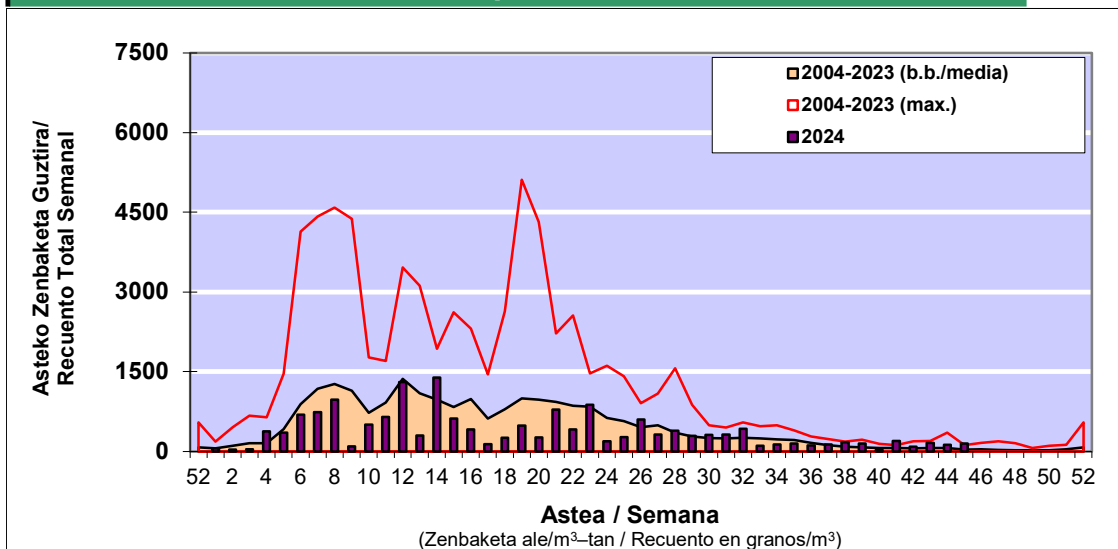

POLEN ZENBAKETA / RECuento DE POLEN

Osasun Sailaren Sarea / Red del Departamento de Salud

1. GAUR EGUNGO EGOERA / SITUACIÓN ACTUAL

		Astea/Semana	45
Estazioa / Estación	Bilbo- Bilbao	04/11-10/11	2024

Polen mota interesgarriak / Tipos polínicos de interés	Zuhaitza-Landarea / Árbol- Planta	Egoera / Situación*	Hurrengo asterako joera / Tendencia próxima semana
Cupresaceas /Taxaceas	Altzifrea-Hagina/Ciprés-Tejo	Baxua / Bajo	=
E. Alternaria	Alternariaren esporak / Esporas de Alternaria	Baxua / Bajo	=
Urticaceas	Asuna-Horma-belarra/Ortiga- Parietaria	Baxua / Bajo	=

*Ebaluaketa irizpideak, "Red Española de Aerobiología"-ren arabera /

2. ASTEKO ZENBAKETA GUZTIRA / RECuento TOTAL SEMANAL

Estazioa / Estación	Bilbo- Bilbao

Asteko Zenbaketa Orokorra / Recuento Total Semanal