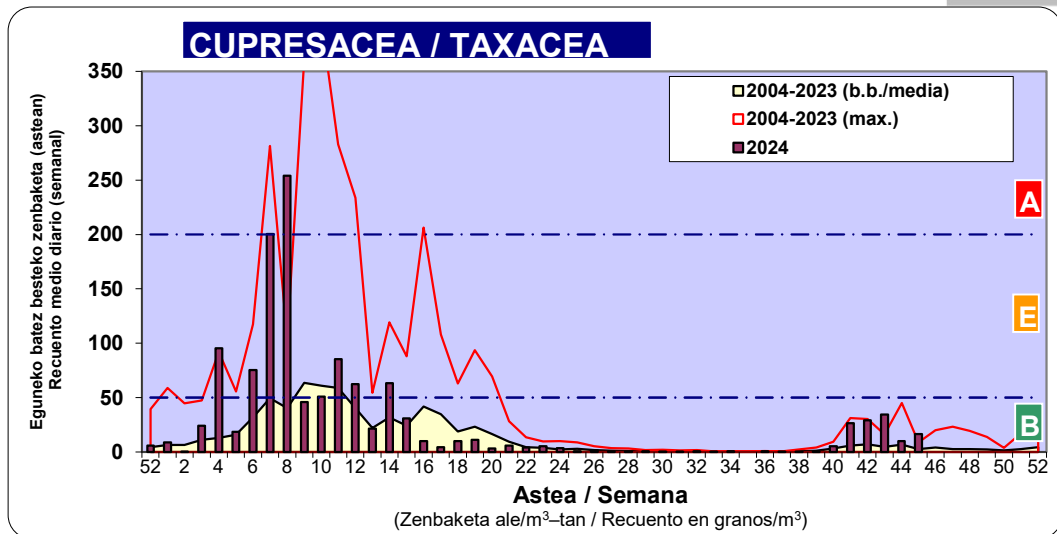

*Ebaluaketa irizpideak, "Red Española de Aerobiología"-ren arabera /

2. ASTEKO ZENBAKETA GUZTIRA / RECuento TOTAL SEMANAL

Estazioa / Estación	Vitoria - Gasteiz
----------------------------	--------------------------

Asteko Zenbaketa Orokorra / Recuento Total Semanal

3. ASTEKO ZENBAKETA / RECUENTO SEMANAL

2024

Estazioa / Estación	Vitoria - Gasteiz							Astea/Semana	45
Mota / Tipo	Al / L 4/11/24	As / M 5/11/24	Az / X 6/11/24	Og / J 7/11/24	Or / V 8/11/24	Lr / S 9/11/24	Ig / D 10/11/24	b.b. / media	
Acer								0	
Foeniculum								0	
Artemisia	4			5	5			2	
Centaurea								0	
Achillea								0	
Taraxacum								0	
Alnus								0	
Betula								0	
Corylus								0	
Brassica	1	1						0	
Sambucus								0	
Chenop./Ama				1				0	
Cupres./Taxa	41	1	10	36	27	1		17	
Carex								0	
Ericaceae								0	
Mercurialis								0	
Robinia								0	
Castanea								0	
Fagus								0	
Quercus					1			0	
Aesculus								0	
Juglans								0	
Laurus								0	
Lilium								0	
Magnolia								0	
Acacia								0	
Eucalyptus								0	
Fraxinus								0	
Ligustrum								0	
Olea								0	
Pinus								0	
Cedrus	1		1		1	1		1	
Plantago				1				0	
Platanus								0	
Gramineae					1			0	
Rosacea								0	
Rumex								0	
Rhamnus								0	
Populus								0	
Salix								0	
Tamarix								0	
Tilia								0	
Celtis								0	
Ulmus								0	
Urticaceae	3	2	1		1			1	
Besterik/Otros	1	1	1	1	1			1	
Esp. Alternaria	46	7	11	30	19			16	
Guztira /Total	51	5	13	44	37	2	0	152	

Zenbaketa ale/m3 – tan /
Recuento en granos/m3

■ Altua/Alto
■ Ertaina/Medio
■ Baxua/Bajo

4. POLEN MOTA INTERESGARRIAK / TIPOS POLÍNICOS DE INTERÉS

Estazioa / Estación **Vitoria - Gasteiz**

- Altua/Alto
- Ertaina/Medio
- Baxua/Bajo