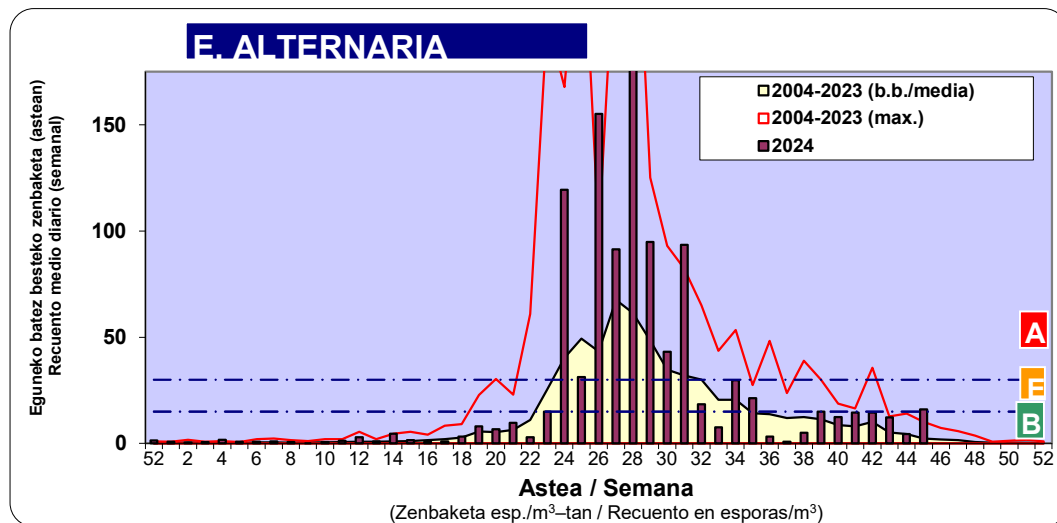

*Ebaluaketa irizpideak, "Red Española de Aerobiología"-ren arabera /

2. ASTEKO ZENBAKETA GUZTIRA / RECuento TOTAL SEMANAL

Estazioa / Estación	Vitoria - Gasteiz
----------------------------	--------------------------

Asteko Zenbaketa Orokorra / Recuento Total Semanal

3. ASTEKO ZENBAKETA / RECUENTO SEMANAL

2024

Estazioa / Estación	Vitoria - Gasteiz							Astea/Semana	45
Mota / Tipo	Al / L 4/11/24	As / M 5/11/24	Az / X 6/11/24	Og / J 7/11/24	Or / V 8/11/24	Lr / S 9/11/24	Ig / D 10/11/24	b.b. / media	
Acer								0	
Foeniculum								0	
Artemisia	4			5	5			2	
Centaurea								0	
Achillea								0	
Taraxacum								0	
Alnus								0	
Betula								0	
Corylus								0	
Brassica	1	1						0	
Sambucus								0	
Chenop./Ama				1				0	
Cupres./Taxa	41	1	10	36	27	1		17	
Carex								0	
Ericaceae								0	
Mercurialis								0	
Robinia								0	
Castanea								0	
Fagus								0	
Quercus					1			0	
Aesculus								0	
Juglans								0	
Laurus								0	
Lilium								0	
Magnolia								0	
Acacia								0	
Eucalyptus								0	
Fraxinus								0	
Ligustrum								0	
Olea								0	
Pinus								0	
Cedrus	1		1		1	1		1	
Plantago				1				0	
Platanus								0	
Gramineae					1			0	
Rosacea								0	
Rumex								0	
Rhamnus								0	
Populus								0	
Salix								0	
Tamarix								0	
Tilia								0	
Celtis								0	
Ulmus								0	
Urticaceae	3	2	1		1			1	
Besterik/Otros	1	1	1	1	1			1	
Esp. Alternaria	46	7	11	30	19			16	
Guztira /Total	51	5	13	44	37	2	0	152	

Zenbaketa ale/m3 – tan /
Recuento en granos/m3

■ Altua/Alto
■ Ertaina/Medio
■ Baxua/Bajo

4. POLEN MOTA INTERESGARRIAK / TIPOS POLÍNICOS DE INTERÉS

Estazioa / Estación **Vitoria - Gasteiz**

- Altua/Alto
- Ertaina/Medio
- Baxua/Bajo