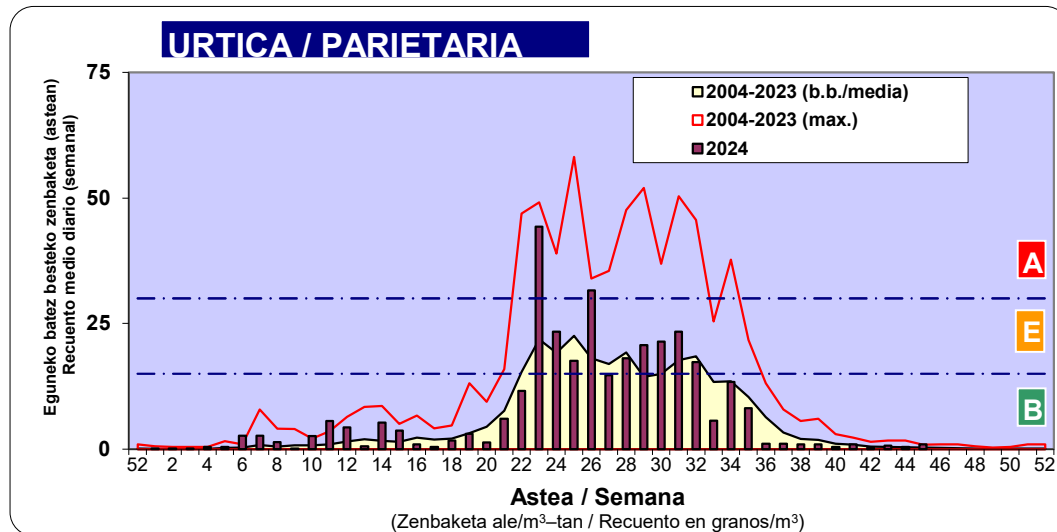

*Ebaluaketa irizpideak, "Red Española de Aerobiología"-ren arabera /

2. ASTEKO ZENBAKETA GUZTIRA / RECuento TOTAL SEMANAL

Estazioa / Estación	Vitoria - Gasteiz
----------------------------	--------------------------

Asteko Zenbaketa Orokorra / Recuento Total Semanal

3. ASTEKO ZENBAKETA / RECUENTO SEMANAL

2024

Estazioa / Estación	Vitoria - Gasteiz							Astea/Semana	45
Mota / Tipo	Al / L 4/11/24	As / M 5/11/24	Az / X 6/11/24	Og / J 7/11/24	Or / V 8/11/24	Lr / S 9/11/24	Ig / D 10/11/24	b.b. / media	
Acer								0	
Foeniculum								0	
Artemisia	4			5	5			2	
Centaurea								0	
Achillea								0	
Taraxacum								0	
Alnus								0	
Betula								0	
Corylus								0	
Brassica	1	1						0	
Sambucus								0	
Chenop./Ama				1				0	
Cupres./Taxa	41	1	10	36	27	1		17	
Carex								0	
Ericaceae								0	
Mercurialis								0	
Robinia								0	
Castanea								0	
Fagus								0	
Quercus					1			0	
Aesculus								0	
Juglans								0	
Laurus								0	
Lilium								0	
Magnolia								0	
Acacia								0	
Eucalyptus								0	
Fraxinus								0	
Ligustrum								0	
Olea								0	
Pinus								0	
Cedrus	1		1		1	1		1	
Plantago				1				0	
Platanus								0	
Gramineae					1			0	
Rosacea								0	
Rumex								0	
Rhamnus								0	
Populus								0	
Salix								0	
Tamarix								0	
Tilia								0	
Celtis								0	
Ulmus								0	
Urticaceae	3	2	1		1			1	
Besterik/Otros	1	1	1	1	1			1	
Esp. Alternaria	46	7	11	30	19			16	
Guztira /Total	51	5	13	44	37	2	0	152	

Zenbaketa ale/m3 – tan /
Recuento en granos/m3

■ Altua/Alto
■ Ertaina/Medio
■ Baxua/Bajo

4. POLEN MOTA INTERESGARRIAK / TIPOS POLÍNICOS DE INTERÉS

Estazioa / Estación **Vitoria - Gasteiz**

- Altua/Alto
- Ertaina/Medio
- Baxua/Bajo