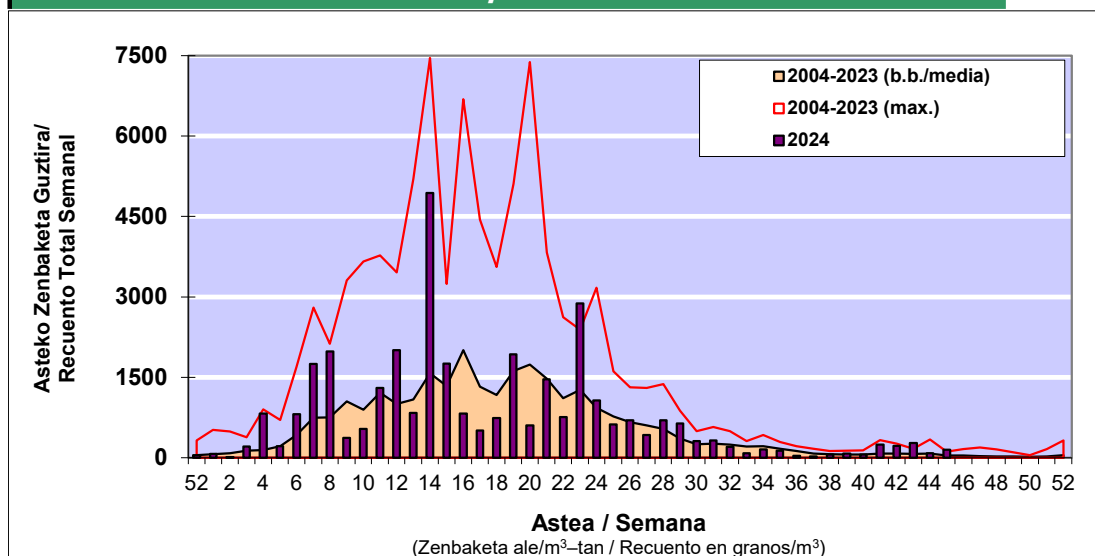

POLEN ZENBAKETA / RECuento DE POLEN

Osasun Sailaren Sarea / Red del Departamento de Salud

1. GAUR EGUNGO EGOERA / SITUACIÓN ACTUAL

		Astea/Semana	45
Estazioa / Estación	Vitoria - Gasteiz	04/11-10/11	2024

Polen mota interesgarriak / Tipos polínicos de interés	Zuhaitza-Landarea / Árbol- Planta	Egoera / Situación*	Hurrengo asterako joera / Tendencia próxima semana
Cupresaceas /Taxaceas	Altzifrea-Hagina/Ciprés-Tejo	Baxua / Bajo	=
E. Alternaria	Alternariaren esporak / Esporas de Alternaria	Ertaina / Medio	▼
Urticaceas	Asuna-Horma-belarra/Ortiga-Pa	Baxua / Bajo	▼
Artemisia	Zizare-belarra/Artemisa	Baxua / Bajo	=

*Ebaluaketa irizpideak, "Red Española de Aerobiología"-ren arabera /

2. ASTEKO ZENBAKETA GUZTIRA / RECuento TOTAL SEMANAL

Estazioa / Estación	Vitoria - Gasteiz

Asteko Zenbaketa Orokorra / Recuento Total Semanal