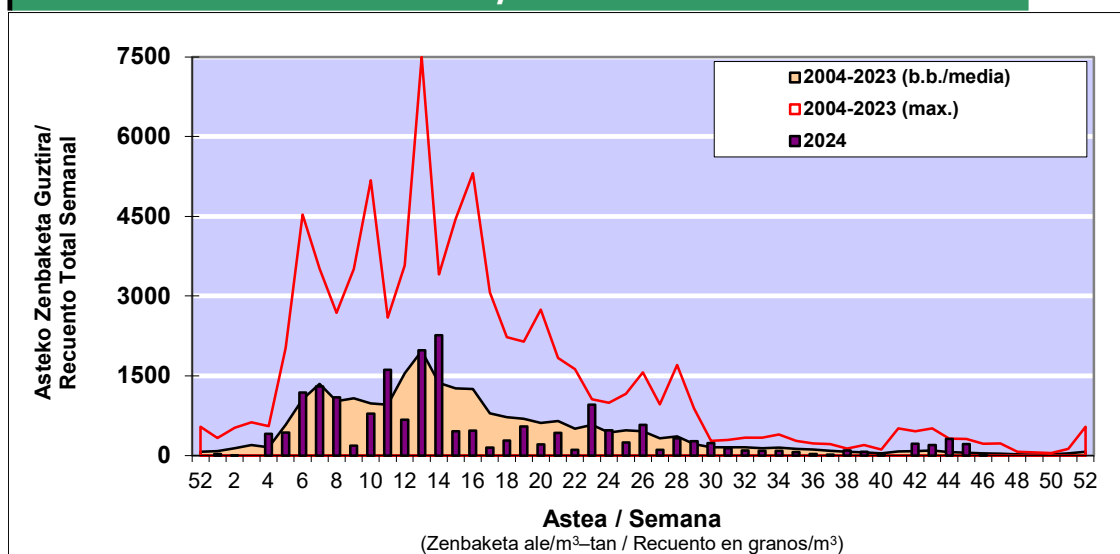

POLEN ZENBAKETA / RECUENTO DE POLEN

Osasun Sailaren Sarea / Red del Departamento de Salud

1. GAUR EGUNGO EGOERA / SITUACIÓN ACTUAL

		Astea/Semana	46
Estazioa / Estación	Donostia- San Sebastián	11/11-17/11	2024

Polen mota interesgarriak / Tipos polínicos de interés	Zuhaitza-Landarea / Árbol- Planta	Egoera / Situación*	Hurrengo asterako joera / Tendencia próxima semana
Cupresaceas /Taxaceas	Altzifrea-Hagina/Ciprés-Tejo	Baxua / Bajo	▼
E. Alternaria	Alternariaren esporak / Esporas de Alternaria	Baxua / Bajo	▼
Urticaceas	Asuna-Horma-belarra/Ortiga- Parietaria	Baxua / Bajo	▼

*Ebaluaketa irizpideak, "Red Española de Aerobiología"-ren arabera /

2. ASTEKO ZENBAKETA GUZTIRA / RECUENTO TOTAL SEMANAL

Estazioa / Estación	Donostia- San Sebastián

Asteko Zenbaketa Orokorra / Recuento Total Semanal