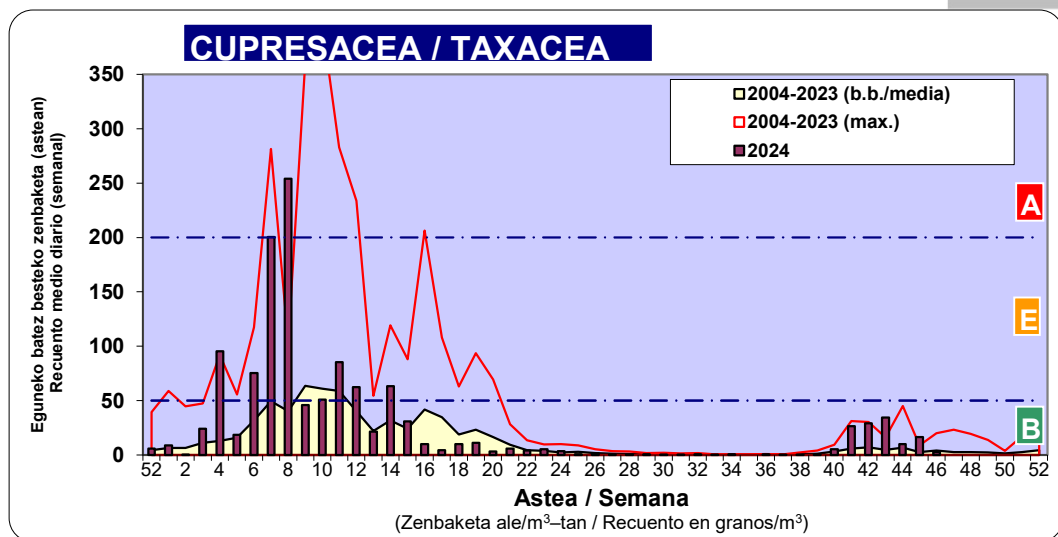

#### Asteko Zenbaketa Orokorra / Recuento Total Semanal

3. ASTEKO ZENBAKETA / RECUENTO SEMANAL

2024

Estazioa / Estación	Vitoria - Gasteiz							Astea/Semana	46
Mota / Tipo	Al / L 11/11/24	As / M 12/11/24	Az / X 13/11/24	Og / J 14/11/24	Or / V 15/11/24	Lr / S 16/11/24	Ig / D 17/11/24	b.b. / media	
Acer								0	
Foeniculum								0	
Artemisia								0	
Centaurea								0	
Achillea					1			0	
Taraxacum								0	
Alnus								0	
Betula								0	
Corylus								0	
Brassica								0	
Sambucus								0	
Chenop./Ama								0	
Cupres./Taxa		1	1	2	7	6	1	3	
Carex								0	
Ericaceae								0	
Mercurialis								0	
Robinia								0	
Castanea								0	
Fagus								0	
Quercus				1				0	
Aesculus								0	
Juglans								0	
Laurus								0	
Lilium								0	
Magnolia								0	
Acacia								0	
Eucalyptus								0	
Fraxinus								0	
Ligustrum								0	
Olea								0	
Pinus								0	
Cedrus				2				0	
Plantago								0	
Platanus								0	
Gramineae						1		0	
Rosacea								0	
Rumex								0	
Rhamnus								0	
Populus								0	
Salix								0	
Tamarix								0	
Tilia								0	
Celtis								0	
Ulmus								0	
Urticaceae					1	1		0	
Besterik/Otros				1	1	3		1	
Esp. Alternaria	1	1	1		7	3	1	2	
<b>Guztira /Total</b>	<b>0</b>	<b>1</b>	<b>1</b>	<b>6</b>	<b>10</b>	<b>11</b>	<b>1</b>	<b>30</b>	

Zenbaketa ale/m3 – tan /  
Recuento en granos/m3

- Altua/Alto
- Ertaina/Medio
- Baxua/Bajo

4. POLEN MOTA INTERESGARRIAK / TIPOS POLÍNICOS DE INTERÉS

Estazioa / Estación

Vitoria - Gasteiz

- Altua/Alto
- Ertaina/Medio
- Baxua/Bajo