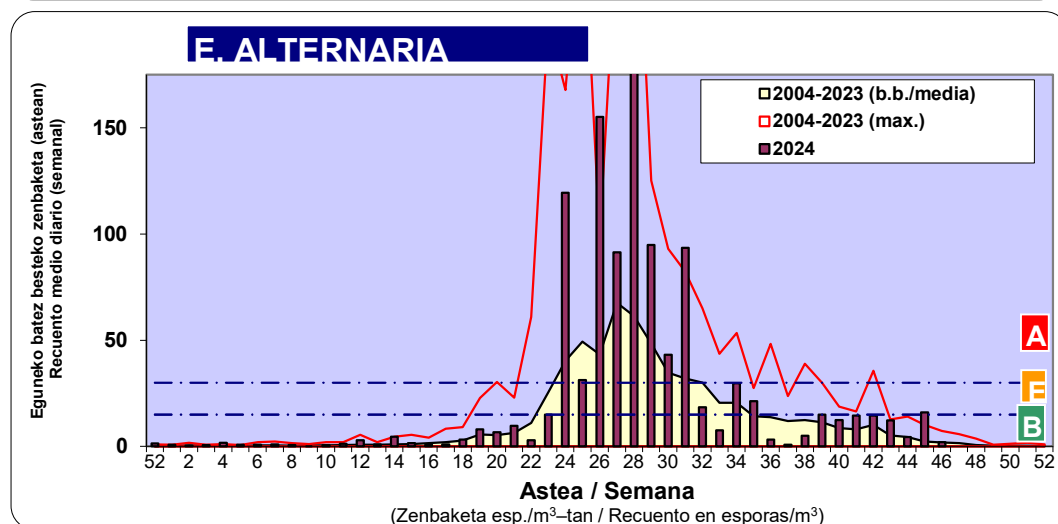

#### Asteko Zenbaketa Orokorra / Recuento Total Semanal

3. ASTEKO ZENBAKETA / RECUENTO SEMANAL

2024

Estazioa / Estación	Vitoria - Gasteiz							Astea/Semana	46
Mota / Tipo	Al / L 11/11/24	As / M 12/11/24	Az / X 13/11/24	Og / J 14/11/24	Or / V 15/11/24	Lr / S 16/11/24	Ig / D 17/11/24	b.b. / media	
Acer								0	
Foeniculum								0	
Artemisia								0	
Centaurea								0	
Achillea					1			0	
Taraxacum								0	
Alnus								0	
Betula								0	
Corylus								0	
Brassica								0	
Sambucus								0	
Chenop./Ama								0	
Cupres./Taxa		1	1	2	7	6	1	3	
Carex								0	
Ericaceae								0	
Mercurialis								0	
Robinia								0	
Castanea								0	
Fagus								0	
Quercus				1				0	
Aesculus								0	
Juglans								0	
Laurus								0	
Lilium								0	
Magnolia								0	
Acacia								0	
Eucalyptus								0	
Fraxinus								0	
Ligustrum								0	
Olea								0	
Pinus								0	
Cedrus				2				0	
Plantago								0	
Platanus								0	
Gramineae						1		0	
Rosacea								0	
Rumex								0	
Rhamnus								0	
Populus								0	
Salix								0	
Tamarix								0	
Tilia								0	
Celtis								0	
Ulmus								0	
Urticaceae					1	1		0	
Besterik/Otros				1	1	3		1	
Esp. Alternaria	1	1	1		7	3	1	2	
<b>Guztira /Total</b>	<b>0</b>	<b>1</b>	<b>1</b>	<b>6</b>	<b>10</b>	<b>11</b>	<b>1</b>	<b>30</b>	

Zenbaketa ale/m3 – tan /  
Recuento en granos/m3

- Altua/Alto
- Ertaina/Medio
- Baxua/Bajo

4. POLEN MOTA INTERESGARRIAK / TIPOS POLÍNICOS DE INTERÉS

Estazioa / Estación

Vitoria - Gasteiz

- Altua/Alto
- Ertaina/Medio
- Baxua/Bajo