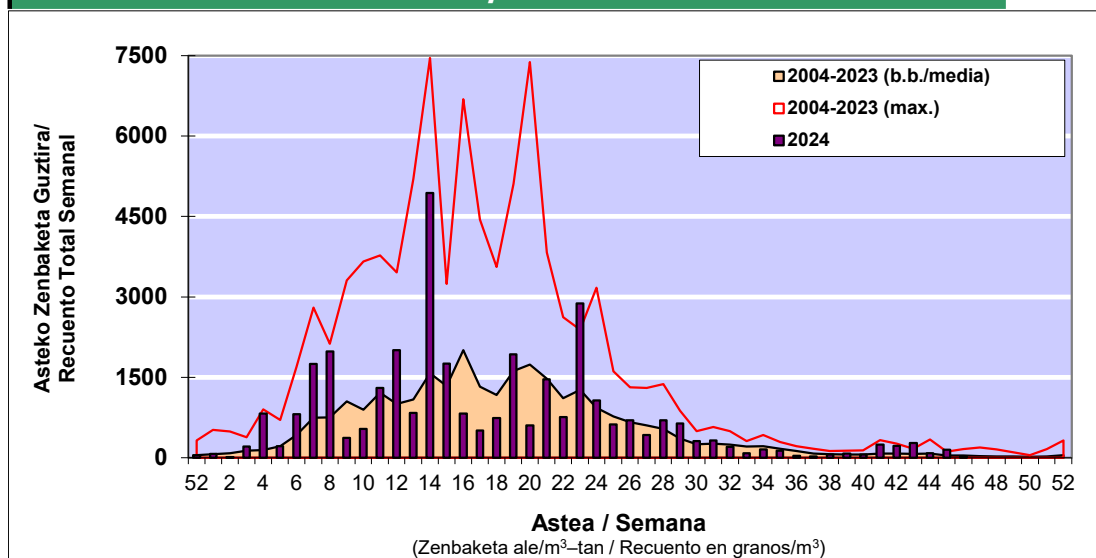

POLEN ZENBAKETA / RECuento DE POLEN

Osasun Sailaren Sarea / Red del Departamento de Salud

1. GAUR EGUNGO EGOERA / SITUACIÓN ACTUAL

		Astea/Semana	46
Estazioa / Estación	Vitoria - Gasteiz	11/11-17/11	2024

Polen mota interesgarriak / Tipos polínicos de interés	Zuhaitza-Landarea / Árbol- Planta	Egoera / Situación*	Hurrengo asterako joera / Tendencia próxima semana
Cupresaceas /Taxaceas	Altzifrea-Hagina/Ciprés-Tejo	Baxua / Bajo	▼
E. Alternaria	Alternariaren esporak / Esporas de Alternaria	Baxua / Bajo	▼
Urticaceas	Asuna-Horma-belarra/Ortiga-Pa	Baxua / Bajo	▼
Artemisia	Zizare-belarra/Artemisa	Baxua / Bajo	▼

*Ebaluaketa irizpideak, "Red Española de Aerobiología"-ren arabera /

2. ASTEKO ZENBAKETA GUZTIRA / RECuento TOTAL SEMANAL

Estazioa / Estación	Vitoria - Gasteiz

Asteko Zenbaketa Orokorra / Recuento Total Semanal