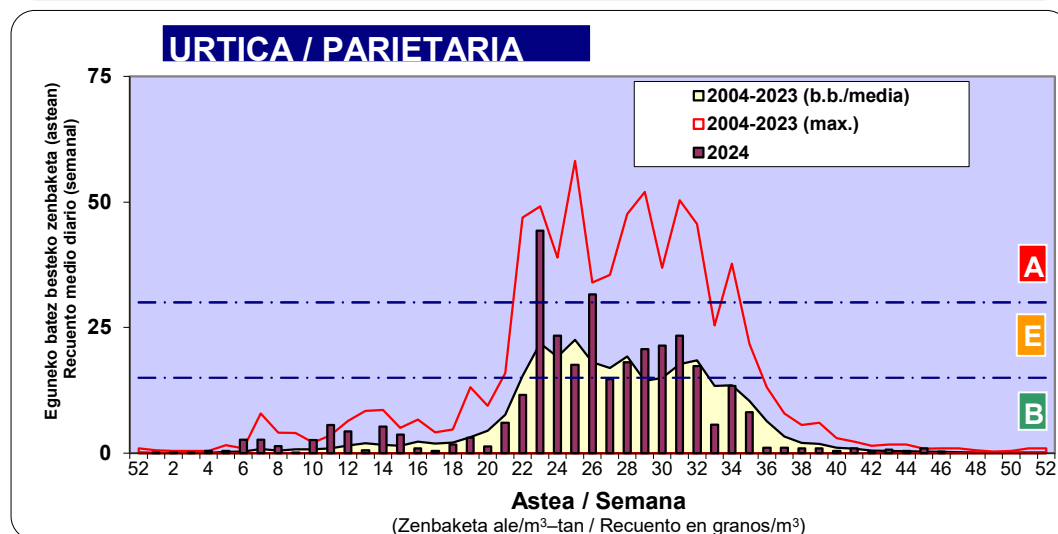

#### Asteko Zenbaketa Orokorra / Recuento Total Semanal

3. ASTEKO ZENBAKETA / RECUENTO SEMANAL

2024

Estazioa / Estación	Vitoria - Gasteiz							Astea/Semana	46
Mota / Tipo	Al / L 11/11/24	As / M 12/11/24	Az / X 13/11/24	Og / J 14/11/24	Or / V 15/11/24	Lr / S 16/11/24	Ig / D 17/11/24	b.b. / media	
Acer								0	
Foeniculum								0	
Artemisia								0	
Centaurea								0	
Achillea					1			0	
Taraxacum								0	
Alnus								0	
Betula								0	
Corylus								0	
Brassica								0	
Sambucus								0	
Chenop./Ama								0	
Cupres./Taxa		1	1	2	7	6	1	3	
Carex								0	
Ericaceae								0	
Mercurialis								0	
Robinia								0	
Castanea								0	
Fagus								0	
Quercus				1				0	
Aesculus								0	
Juglans								0	
Laurus								0	
Lilium								0	
Magnolia								0	
Acacia								0	
Eucalyptus								0	
Fraxinus								0	
Ligustrum								0	
Olea								0	
Pinus								0	
Cedrus				2				0	
Plantago								0	
Platanus								0	
Gramineae						1		0	
Rosacea								0	
Rumex								0	
Rhamnus								0	
Populus								0	
Salix								0	
Tamarix								0	
Tilia								0	
Celtis								0	
Ulmus								0	
Urticaceae					1	1		0	
Besterik/Otros				1	1	3		1	
Esp. Alternaria	1	1	1		7	3	1	2	
<b>Guztira /Total</b>	<b>0</b>	<b>1</b>	<b>1</b>	<b>6</b>	<b>10</b>	<b>11</b>	<b>1</b>	<b>30</b>	

Zenbaketa ale/m3 – tan /  
Recuento en granos/m3

- Altua/Alto
- Ertaina/Medio
- Baxua/Bajo

4. POLEN MOTA INTERESGARRIAK / TIPOS POLÍNICOS DE INTERÉS

Estazioa / Estación

Vitoria - Gasteiz

- Altua/Alto
- Ertaina/Medio
- Baxua/Bajo