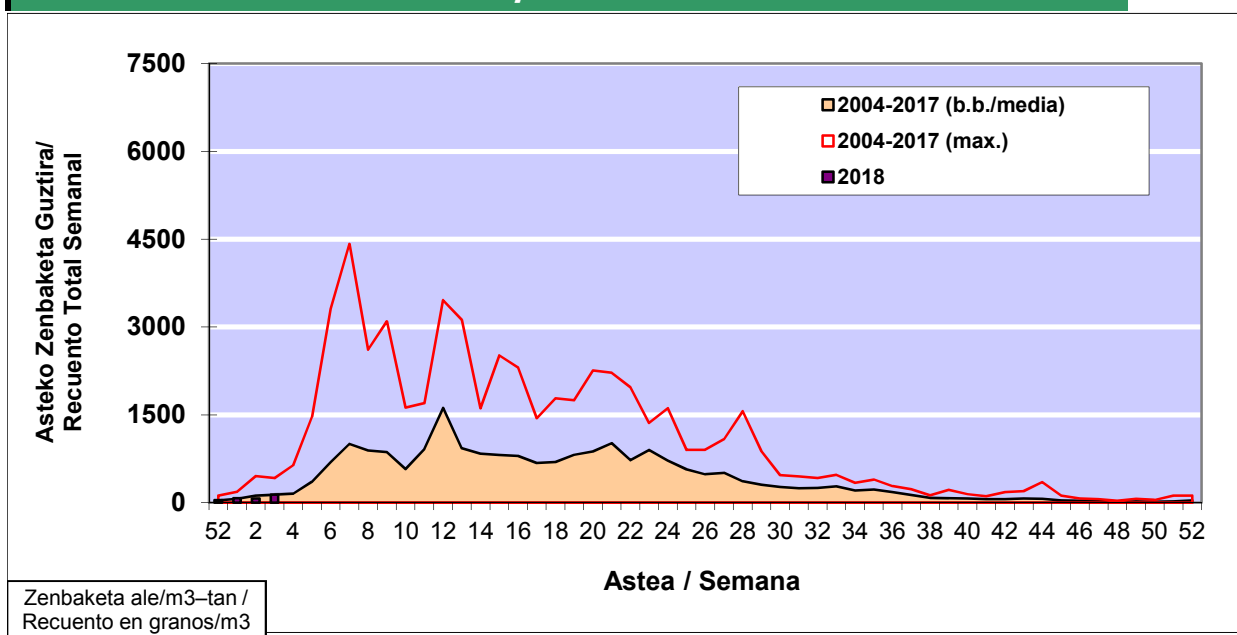

### 1. GAUR EGUNGO EGOERA / SITUACIÓN ACTUAL

		<b>Astea/Semana</b>	<b>3</b>
<b>Estazioa / Estación</b>	<b>Bilbo- Bilbao</b>	<b>15/01 - 21/01</b>	<b>2018</b>

Polen mota interesgarriak / Tipos polínicos de interés	Zuhaitza-Landarea / Árbol- Planta	Egoera / Situación*	Hurrengo asterako joera / Tendencia próxima semana
<b>Cupresaceas /Taxaceas</b>	Altzifrea-Hagina/Ciprés-Tejo	Baxua / Bajo	=
<b>Corylus</b>	Hurritza/Avellano	Baxua / Bajo	=
<b>Alnus</b>	Haltza/Aliso	Baxua / Bajo	=
*Ebaluaketa irizpideak, "Red Española de Aerobiología"-ren arabera / Criterios de evaluación de acuerdo a la Red Española de Aerobiología			

### 2. ASTEKO ZENBAKETA GUZTIRA / RECUENTO TOTAL SEMANAL

<b>Estazioa / Estación</b>	<b>Bilbo- Bilbao</b>
----------------------------	----------------------

#### Asteko Zenbaketa Guztira / Recuento Total Semanal