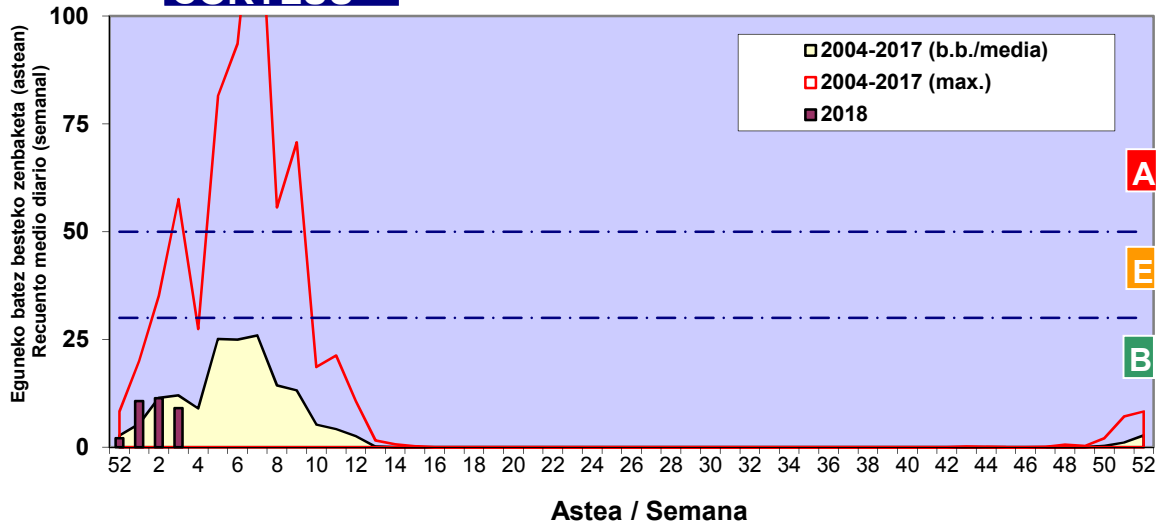

4. POLEN MOTA INTERESGARRIAK / TIPOS POLÍNICOS DE INTERÉS

Estazioa / Estación Donostia- San Sebastián

- Altua/Alto
- Ertaina/Medio
- Baxua/Bajo

CUPRESACEA / TAXACEA

CORYLUS

ALNUS