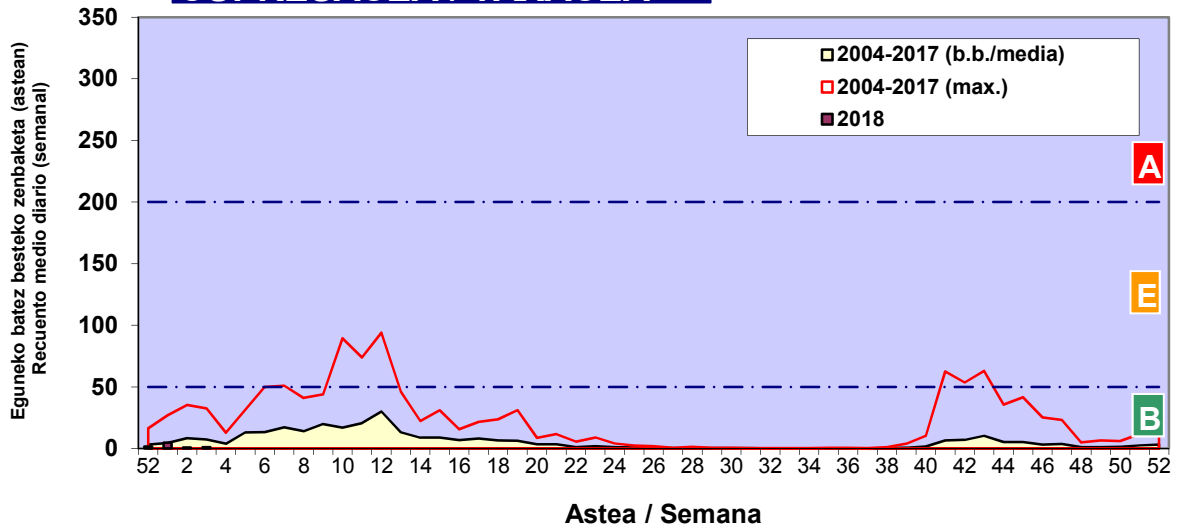

4. POLEN MOTA INTERESGARRIAK / TIPOS POLÍNICOS DE INTERÉS

Estazioa / Estación Donostia- San Sebastián

- Altua/Alto
- Ertaina/Medio
- Baxua/Bajo

CUPRESACEA / TAXACEA