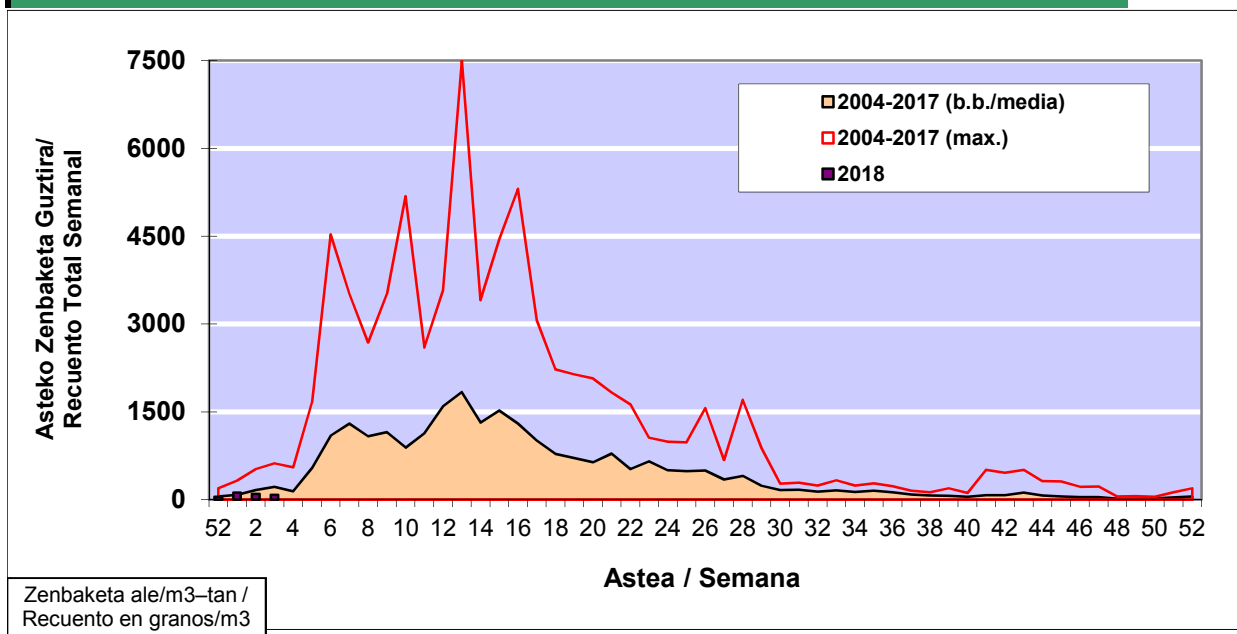

POLEN ZENBAKETA / RECuento DE POLEN

Osasun Sailaren Sarea / Red del Departamento de Salud

1. GAUR EGUNGO EGOERA / SITUACIÓN ACTUAL

		Astea/Semana	3
Estazioa / Estación	Donostia- San Sebastián	15/01 - 21/01	2018

Polen mota interesgarriak / Tipos polínicos de interés	Zuhaitza-Landarea / Árbol- Planta	Egoera / Situación*	Hurrengo asterako joera / Tendencia próxima semana
Cupresaceas /Taxaceas	Altzifrea-Hagina/Ciprés-Tejo	Baxua / Bajo	=
Corylus	Hurritza/Avellano	Baxua / Bajo	=
Alnus	Haltza/Aliso	Baxua / Bajo	=
*Ebaluaketa irizpideak, "Red Española de Aerobiología"-ren arabera / Criterios de evaluación de acuerdo a la Red Española de Aerobiología			

2. ASTEKO ZENBAKETA GUZTIRA / RECuento TOTAL SEMANAL

Estazioa / Estación	Donostia- San Sebastián
----------------------------	--------------------------------

Asteko Zenbaketa Guztira / Recuento Total Semanal