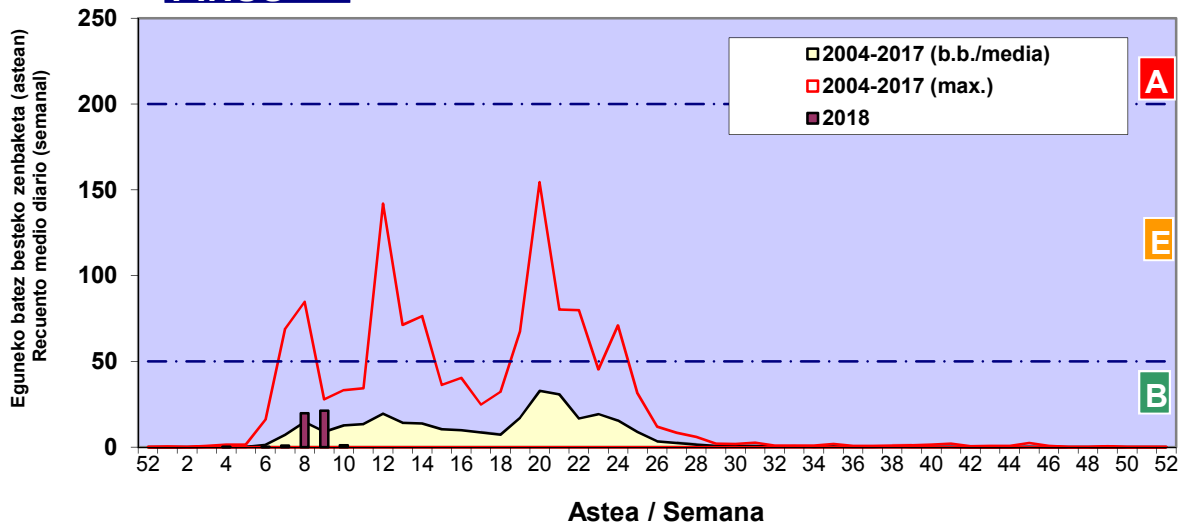

Estazioa / Estación

Vitoria - Gasteiz

- Altua/Alto
- Ertaina/Medio
- Baxua/Bajo

FRAXINUS

PINUS

POPULUS

Zenbaketa ale/m³ – tan /
Recuento en granos/m³