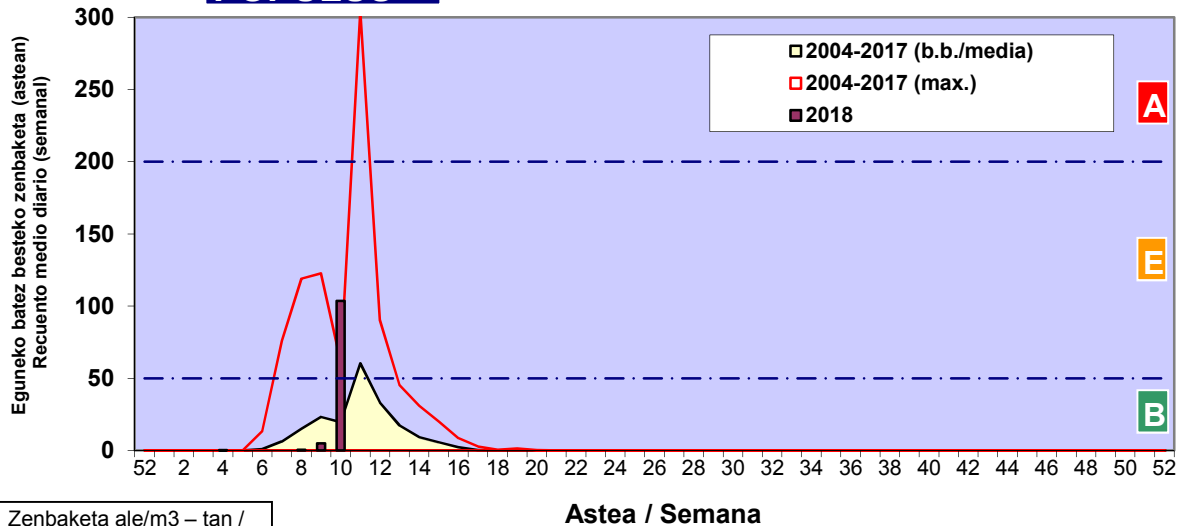

POPULUS

Zenbaketa ale/m³ – tan /
Recuento en granos/m³