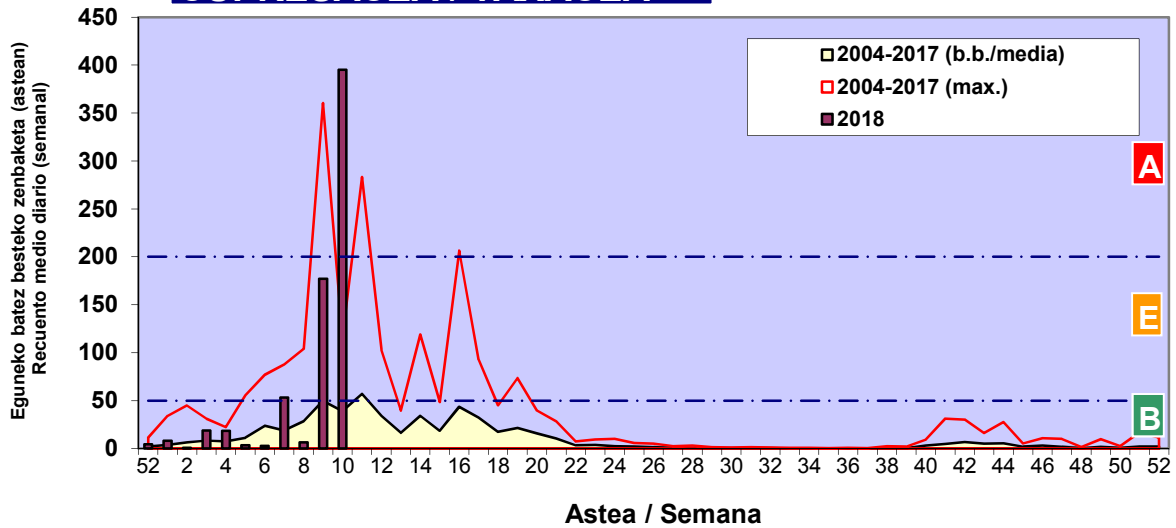

## 3. ASTEKO ZENBAKETA / RECUESTO SEMANAL

2018

Estazioa / Estación	Vitoria - Gasteiz						Astea/Semana	10
Mota / Tipo	Al / L 5/03/18	As / M 6/03/18	Az / X 7/03/18	Og / J 8/03/18	Or / V 9/03/18	Lr / S 10/03/18	Ig / D 11/03/18	b.b. / media
Acer								0
Foeniculum								0
Artemisia								0
Centaurea								0
Achillea								0
Taraxacum								0
Alnus	5	4	3	4	30	2	1	7
Betula								0
Corylus	2	7	5	16	21	3	1	8
Brassica								0
Sambucus								0
Chenop./Ama								0
Cupres./Taxa	85	112	43	1105	1235	167	18	395
Carex								0
Ericaceae								0
Mercurialis								0
Robinia								0
Castanea								0
Fagus								0
Quercus								0
Aesculus								0
Juglans								0
Laurus								0
Lilium								0
Magnolia								0
Acacia								0
Eucalyptus								0
Fraxinus	1	2	7	3	9	9	1	5
Ligustrum								0
Olea								0
Pinus	1	3	2		1		1	1
Cedrus								0
Plantago								0
Platanus						1		0
Gramineae			1					0
Rosacea								0
Rumex								0
Rhamnus								0
Populus		6	24	20	350	307	18	104
Salix	1							0
Tamarix								0
Tilia								0
Celtis								0
Ulmus		1	1	1	5	1	1	1
Urticaceae			4	6	1	1		2
Besterik/Otros					1	1	1	0
Esp. Alternaria				1	1			0
<b>Guztira /Total</b>	<b>95</b>	<b>135</b>	<b>90</b>	<b>1155</b>	<b>1653</b>	<b>492</b>	<b>42</b>	<b>3662</b>

Zenbaketa ale/m3 – tan /  
Recuento en granos/m3

■ Altua/Alto  
■ Ertaina/Medio  
■ Baxua/Bajo

4. POLEN MOTA INTERESGARRIAK / TIPOS POLÍNICOS DE INTERÉS

Estazioa / Estación Vitoria - Gasteiz

- Altua/Alto
- Ertaina/Medio
- Baxua/Bajo

**CUPRESACEA / TAXACEA**

**CORYLUS**

**ALNUS**

Zenbaketa ale/m<sup>3</sup> – tan /  
Recuento en granos/m<sup>3</sup>

Estazioa / Estación

Vitoria - Gasteiz

- Altua/Alto
- Ertaina/Medio
- Baxua/Bajo