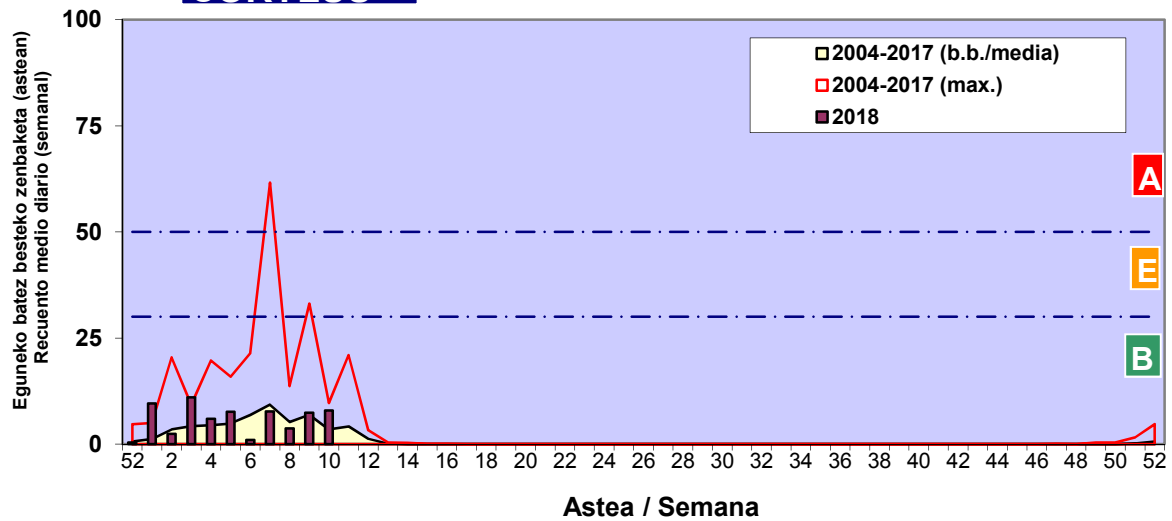

## 3. ASTEKO ZENBAKETA / RECUESTO SEMANAL

2018

Estazioa / Estación	Vitoria - Gasteiz						Astea/Semana	10
Mota / Tipo	Al / L 5/03/18	As / M 6/03/18	Az / X 7/03/18	Og / J 8/03/18	Or / V 9/03/18	Lr / S 10/03/18	Ig / D 11/03/18	b.b. / media
Acer								0
Foeniculum								0
Artemisia								0
Centaurea								0
Achillea								0
Taraxacum								0
Alnus	5	4	3	4	30	2	1	7
Betula								0
Corylus	2	7	5	16	21	3	1	8
Brassica								0
Sambucus								0
Chenop./Ama								0
Cupres./Taxa	85	112	43	1105	1235	167	18	395
Carex								0
Ericaceae								0
Mercurialis								0
Robinia								0
Castanea								0
Fagus								0
Quercus								0
Aesculus								0
Juglans								0
Laurus								0
Lilium								0
Magnolia								0
Acacia								0
Eucalyptus								0
Fraxinus	1	2	7	3	9	9	1	5
Ligustrum								0
Olea								0
Pinus	1	3	2		1		1	1
Cedrus								0
Plantago								0
Platanus						1		0
Gramineae			1					0
Rosacea								0
Rumex								0
Rhamnus								0
Populus		6	24	20	350	307	18	104
Salix	1							0
Tamarix								0
Tilia								0
Celtis								0
Ulmus		1	1	1	5	1	1	1
Urticaceae			4	6	1	1		2
Besterik/Otros					1	1	1	0
Esp. Alternaria				1	1			0
<b>Guztira /Total</b>	<b>95</b>	<b>135</b>	<b>90</b>	<b>1155</b>	<b>1653</b>	<b>492</b>	<b>42</b>	<b>3662</b>

Zenbaketa ale/m3 – tan /  
Recuento en granos/m3

■ Altua/Alto  
■ Ertaina/Medio  
■ Baxua/Bajo

4. POLEN MOTA INTERESGARRIAK / TIPOS POLÍNICOS DE INTERÉS

Estazioa / Estación Vitoria - Gasteiz

- Altua/Alto
- Ertaina/Medio
- Baxua/Bajo

**CUPRESACEA / TAXACEA**

**CORYLUS**

**ALNUS**

Zenbaketa ale/m<sup>3</sup> – tan /  
Recuento en granos/m<sup>3</sup>

Estazioa / Estación

Vitoria - Gasteiz

- Altua/Alto
- Ertaina/Medio
- Baxua/Bajo