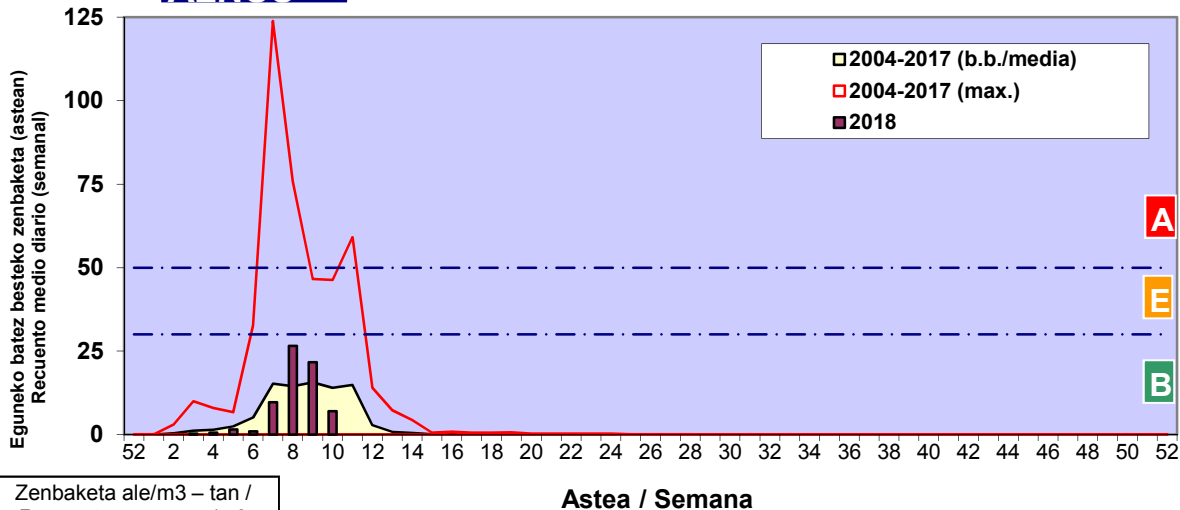

## 3. ASTEKO ZENBAKETA / RECUESTO SEMANAL

2018

Estazioa / Estación	Vitoria - Gasteiz						Astea/Semana	10
Mota / Tipo	Al / L 5/03/18	As / M 6/03/18	Az / X 7/03/18	Og / J 8/03/18	Or / V 9/03/18	Lr / S 10/03/18	Ig / D 11/03/18	b.b. / media
Acer								0
Foeniculum								0
Artemisia								0
Centaurea								0
Achillea								0
Taraxacum								0
Alnus	5	4	3	4	30	2	1	7
Betula								0
Corylus	2	7	5	16	21	3	1	8
Brassica								0
Sambucus								0
Chenop./Ama								0
Cupres./Taxa	85	112	43	1105	1235	167	18	395
Carex								0
Ericaceae								0
Mercurialis								0
Robinia								0
Castanea								0
Fagus								0
Quercus								0
Aesculus								0
Juglans								0
Laurus								0
Lilium								0
Magnolia								0
Acacia								0
Eucalyptus								0
Fraxinus	1	2	7	3	9	9	1	5
Ligustrum								0
Olea								0
Pinus	1	3	2		1		1	1
Cedrus								0
Plantago								0
Platanus						1		0
Gramineae			1					0
Rosacea								0
Rumex								0
Rhamnus								0
Populus		6	24	20	350	307	18	104
Salix	1							0
Tamarix								0
Tilia								0
Celtis								0
Ulmus		1	1	1	5	1	1	1
Urticaceae			4	6	1	1		2
Besterik/Otros					1	1	1	0
Esp. Alternaria				1	1			0
<b>Guztira /Total</b>	<b>95</b>	<b>135</b>	<b>90</b>	<b>1155</b>	<b>1653</b>	<b>492</b>	<b>42</b>	<b>3662</b>

Zenbaketa ale/m3 – tan /  
Recuento en granos/m3

■ Altua/Alto  
■ Ertaina/Medio  
■ Baxua/Bajo

4. POLEN MOTA INTERESGARRIAK / TIPOS POLÍNICOS DE INTERÉS

Estazioa / Estación Vitoria - Gasteiz

- Altua/Alto
- Ertaina/Medio
- Baxua/Bajo

**CUPRESACEA / TAXACEA**

**CORYLUS**

**ALNUS**

Zenbaketa ale/m<sup>3</sup> – tan /  
Recuento en granos/m<sup>3</sup>

Estazioa / Estación

Vitoria - Gasteiz

- Altua/Alto
- Ertaina/Medio
- Baxua/Bajo