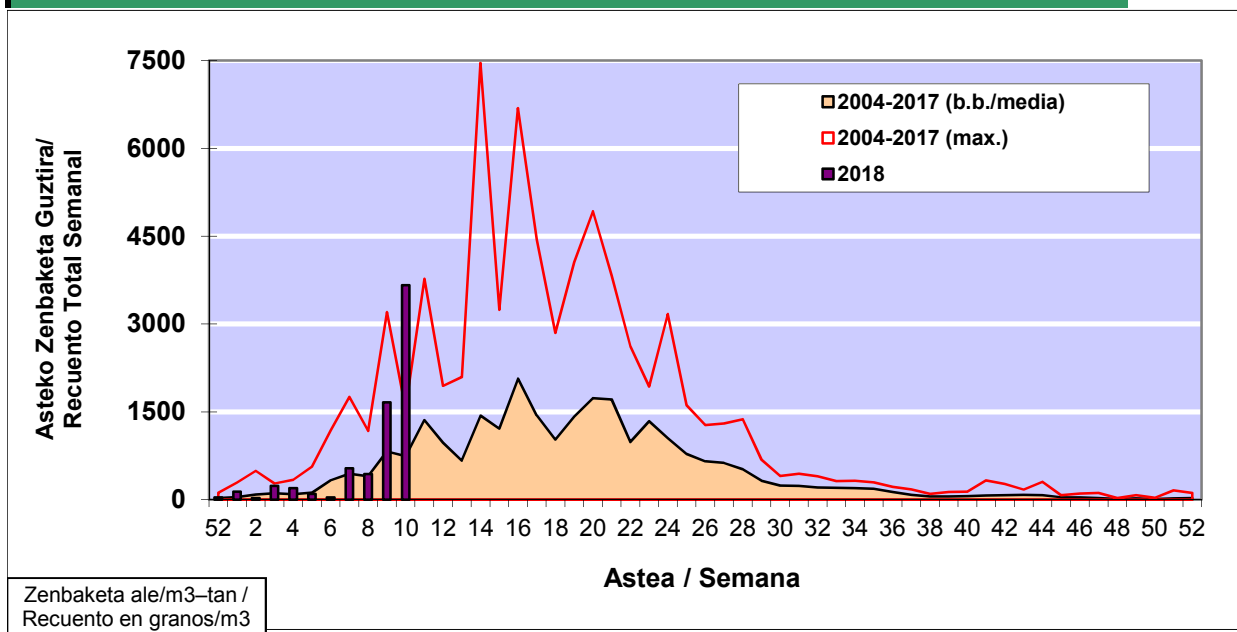

### 1. GAUR EGUNGO EGOERA / SITUACIÓN ACTUAL

		<b>Astea/Semana</b>	<b>10</b>
<b>Estazioa / Estación</b>	<b>Vitoria - Gasteiz</b>	<b>05/03 - 11/03</b>	<b>2018</b>

Polen mota interesgarriak / Tipos polínicos de interés	Zuhaitza-Landarea / Árbol- Planta	Egoera / Situación*	Hurrengo asterako joera / Tendencia próxima semana
<b>Cupresaceas /Taxaceas</b>	Altzifrea-Hagina/Ciprés-Tejo	<b>Altua / Alto</b>	▼
<b>Corylus</b>	Hurritza/Avellano	<b>Baxua / Bajo</b>	=
<b>Alnus</b>	Haltza/Aliso	<b>Baxua / Bajo</b>	=
<b>Fraxinus</b>	Lizarra/Fresno	<b>Baxua / Bajo</b>	=
<b>Pinus</b>	Pinua/Pino	<b>Baxua / Bajo</b>	=
<b>Populus</b>	Makala/Álamo	<b>Ertaina / Medio</b>	=
*Ebaluaketa irizpideak, "Red Española de Aerobiología"-ren arabera / Criterios de evaluación de acuerdo a la Red Española de Aerobiología			

### 2. ASTEKO ZENBAKETA GUZTIRA / RECuento TOTAL SEMANAL

<b>Estazioa / Estación</b>	<b>Vitoria - Gasteiz</b>
----------------------------	--------------------------

#### Asteko Zenbaketa Guztira / Recuento Total Semanal