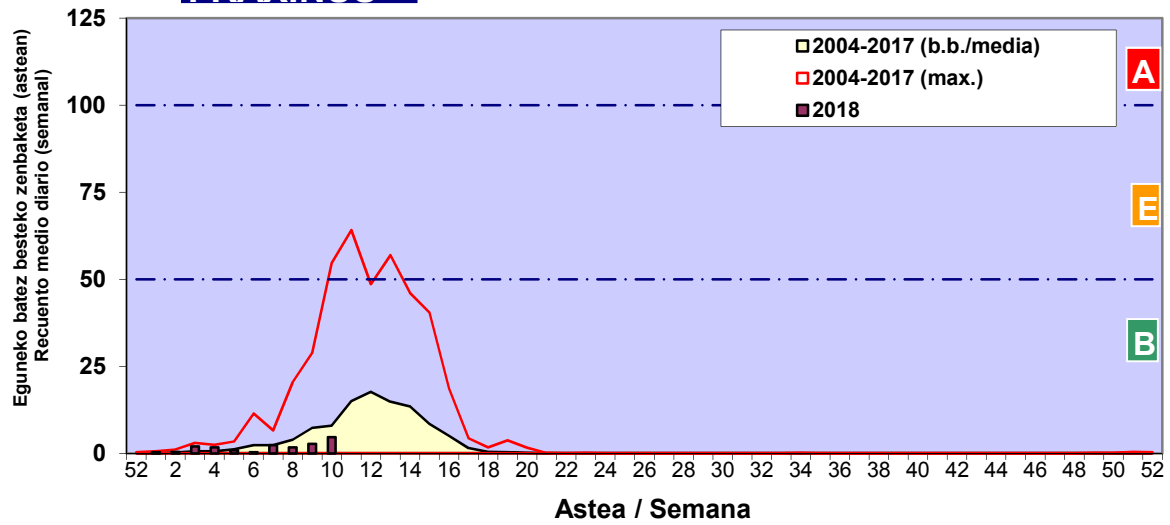

**CUPRESACEA / TAXACEA**

**CORYLUS**

**ALNUS**

Zenbaketa ale/m<sup>3</sup> – tan /  
Recuento en granos/m<sup>3</sup>

Estazioa / Estación

Vitoria - Gasteiz

- Altua/Alto
- Ertaina/Medio
- Baxua/Bajo

### FRAXINUS