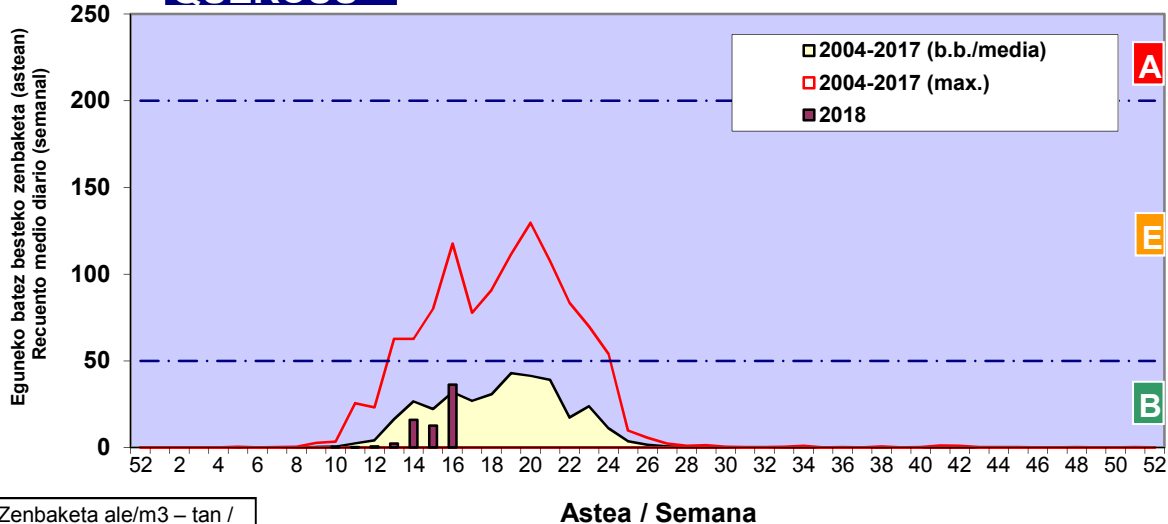

QUERCUS

Zenbaketa ale/m³ – tan /
Recuento en granos/m³