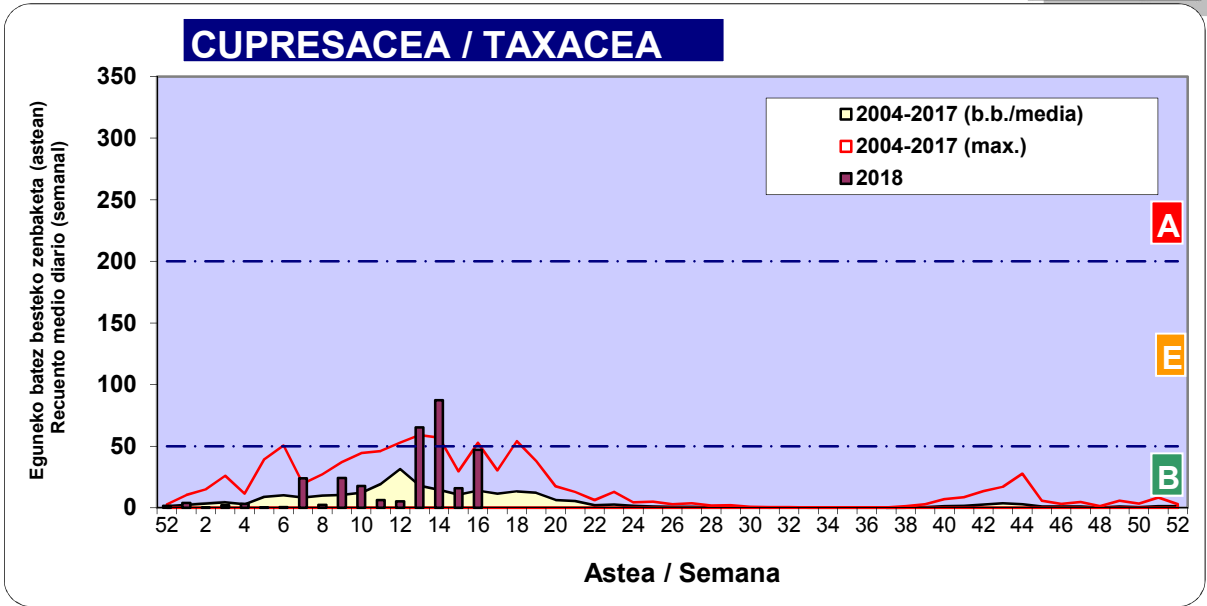

## 3. ASTEKO ZENBAKETA / RECUESTO SEMANAL

2018

Estazioa / Estación	Bilbo- Bilbao						Astea/Semana	16
Mota / Tipo	Al / L	As / M	Az / X	Og / J	Or / V	Lr / S	Ig / D	b.b. / media
	16/04/18	17/04/18	18/04/18	19/04/18	20/04/18	21/04/18	22/04/18	
Acer								0
Foeniculum								0
Artemisia		1						0
Centaurea								0
Achillea				1	2			0
Taraxacum								0
Alnus	1							0
Betula	35	71	86	55	53	48	22	53
Corylus								0
Brassica		7	4	1	2		1	2
Sambucus								0
Chenop./Ama			1	1	1	1		1
Cupres./Taxa	31	38	122	49	32	43	14	47
Carex	3	1				1	1	1
Ericaceae		3		1	1	1	1	1
Mercurialis							1	0
Robinia								0
Castanea								0
Fagus			5	5	6	12	2	4
Quercus	21	26	65	27	51	47	17	36
Aesculus					2	1		0
Juglans	4	1	1	2	3	4	1	2
Laurus	2							0
Lilium								0
Magnolia								0
Acacia								0
Eucalyptus		1		1		1	1	1
Fraxinus	4	1	14	8	9	16	5	8
Ligustrum								0
Olea					1			0
Pinus	11	23	28	38	47	11	2	23
Cedrus								0
Plantago	1	4	4	2	4	2	9	4
Platanus	5	16	23	26	11	12	7	14
Gramineae	5	9	7	2	7	3	3	5
Rosacea								0
Rumex				4	3	2	4	2
Rhamnus								0
Populus	3	5	10	1		7	2	4
Salix				2	3	3	1	1
Tamarix						1		0
Tilia								0
Celtis						1		0
Ulmus			17					2
Urticaceae	6	5	9	17	26	17	19	14
Besterik/Otros	1	2	8	14	9	5	2	6
Esp. Alternaria	1	1			2		1	1
<b>Guztira /Total</b>	<b>133</b>	<b>214</b>	<b>404</b>	<b>257</b>	<b>273</b>	<b>239</b>	<b>115</b>	<b>1635</b>

Zenbaketa ale/m3 – tan /  
Recuento en granos/m3

■ Altua/Alto  
■ Ertaina/Medio  
■ Baxua/Bajo

4. POLEN MOTA INTERESGARRIAK / TIPOS POLÍNICOS DE INTERÉS

Estazioa / Estación **Bilbo- Bilbao**

- Altua/Alto
- Ertaina/Medio
- Baxua/Bajo

Zenbaketa ale/m3 – tan /  
Recuento en granos/m3

Estazioa / Estación

Bilbo- Bilbao

- Altua/Alto
- Ertaina/Medio
- Baxua/Bajo