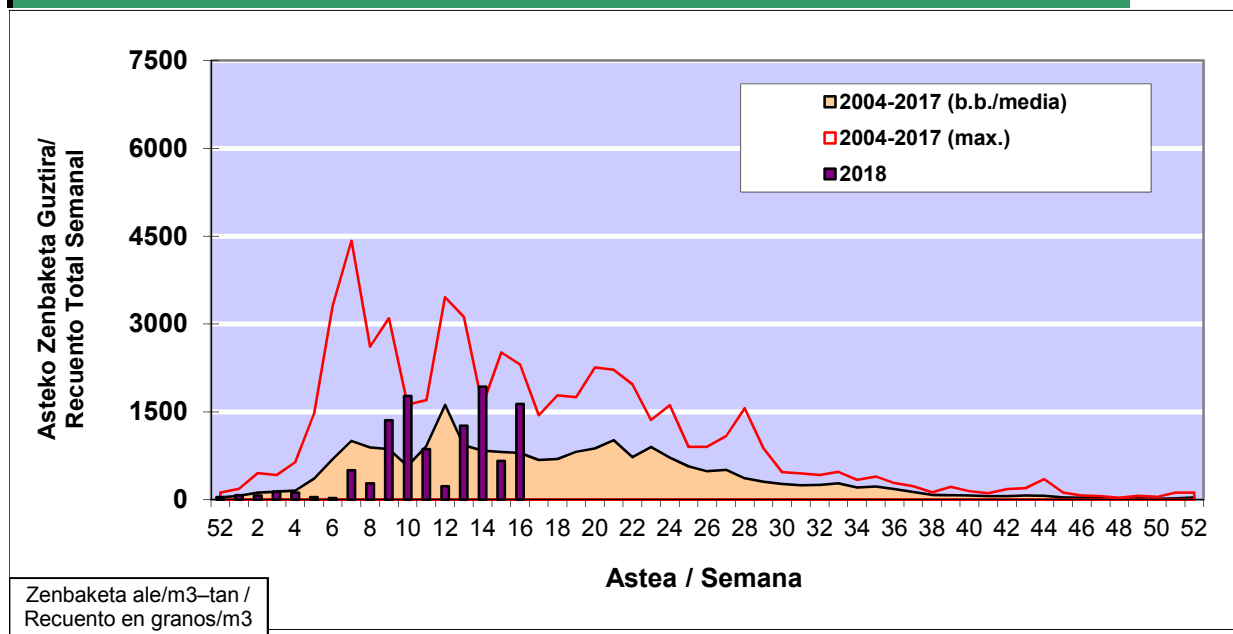

### 1. GAUR EGUNGO EGOERA / SITUACIÓN ACTUAL

		<b>Astea/Semana</b>	<b>16</b>
<b>Estazioa / Estación</b>	<b>Bilbo- Bilbao</b>	<b>16/04 - 22/04</b>	<b>2018</b>

Polen mota interesgarriak / Tipos polínicos de interés	Zuhaitza-Landarea / Árbol- Planta	Egoera / Situación*	Hurrengo asterako joera / Tendencia próxima semana
<b>Cupresaceas /Taxaceas</b>	Altzifrea-Hagina/Ciprés-Tejo	Baxua / Bajo	=
<b>Pinus</b>	Pinua/Pino	Baxua / Bajo	=
<b>Urticaceas</b>	Asuna-Horma-belarra/Ortiga- Parietaria	Baxua / Bajo	=
<b>Betula</b>	Urkia/Abedul	Altua / Alto	▼
<b>Platanus</b>	Platanoa/Platano	Baxua / Bajo	=
<b>Quercus</b>	Haritza-Artea/Roble-Encina	Baxua / Bajo	=
*Ebaluaketa irizpideak, "Red Española de Aerobiología"-ren arabera / Criterios de evaluación de acuerdo a la Red Española de Aerobiología			

### 2. ASTEKO ZENBAKETA GUZTIRA / RECUENTO TOTAL SEMANAL

<b>Estazioa / Estación</b>	<b>Bilbo- Bilbao</b>
----------------------------	----------------------

#### Asteko Zenbaketa Guztira / Recuento Total Semanal