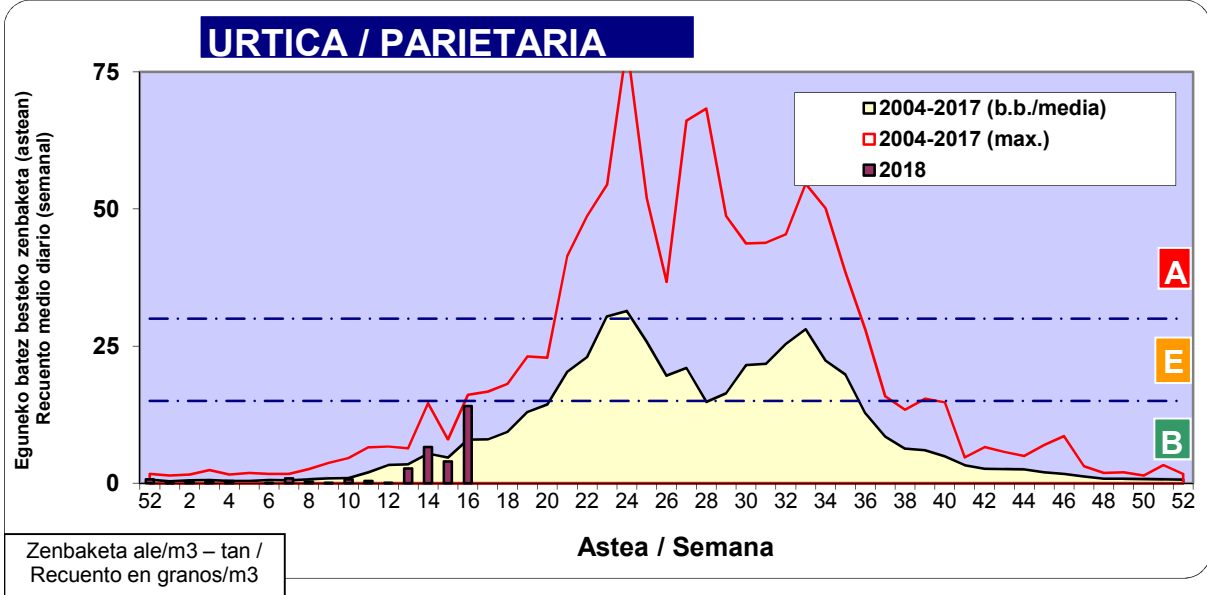

## 3. ASTEKO ZENBAKETA / RECUESTO SEMANAL

2018

Estazioa / Estación	Bilbo- Bilbao						Astea/Semana	16
Mota / Tipo	Al / L	As / M	Az / X	Og / J	Or / V	Lr / S	Ig / D	b.b. / media
	16/04/18	17/04/18	18/04/18	19/04/18	20/04/18	21/04/18	22/04/18	
Acer								0
Foeniculum								0
Artemisia		1						0
Centaurea								0
Achillea				1	2			0
Taraxacum								0
Alnus	1							0
Betula	35	71	86	55	53	48	22	53
Corylus								0
Brassica		7	4	1	2		1	2
Sambucus								0
Chenop./Ama			1	1	1	1		1
Cupres./Taxa	31	38	122	49	32	43	14	47
Carex	3	1				1	1	1
Ericaceae		3		1	1	1	1	1
Mercurialis							1	0
Robinia								0
Castanea								0
Fagus			5	5	6	12	2	4
Quercus	21	26	65	27	51	47	17	36
Aesculus					2	1		0
Juglans	4	1	1	2	3	4	1	2
Laurus	2							0
Lilium								0
Magnolia								0
Acacia								0
Eucalyptus		1		1		1	1	1
Fraxinus	4	1	14	8	9	16	5	8
Ligustrum								0
Olea					1			0
Pinus	11	23	28	38	47	11	2	23
Cedrus								0
Plantago	1	4	4	2	4	2	9	4
Platanus	5	16	23	26	11	12	7	14
Gramineae	5	9	7	2	7	3	3	5
Rosacea								0
Rumex				4	3	2	4	2
Rhamnus								0
Populus	3	5	10	1		7	2	4
Salix				2	3	3	1	1
Tamarix						1		0
Tilia								0
Celtis						1		0
Ulmus			17					2
Urticaceae	6	5	9	17	26	17	19	14
Besterik/Otros	1	2	8	14	9	5	2	6
Esp. Alternaria	1	1			2		1	1
<b>Guztira /Total</b>	<b>133</b>	<b>214</b>	<b>404</b>	<b>257</b>	<b>273</b>	<b>239</b>	<b>115</b>	<b>1635</b>

Zenbaketa ale/m3 – tan /  
Recuento en granos/m3

■ Altua/Alto  
■ Ertaina/Medio  
■ Baxua/Bajo

4. POLEN MOTA INTERESGARRIAK / TIPOS POLÍNICOS DE INTERÉS

Estazioa / Estación **Bilbo- Bilbao**

- Altua/Alto
- Ertaina/Medio
- Baxua/Bajo

Zenbaketa ale/m3 – tan /  
Recuento en granos/m3

Estazioa / Estación

Bilbo- Bilbao

- Altua/Alto
- Ertaina/Medio
- Baxua/Bajo