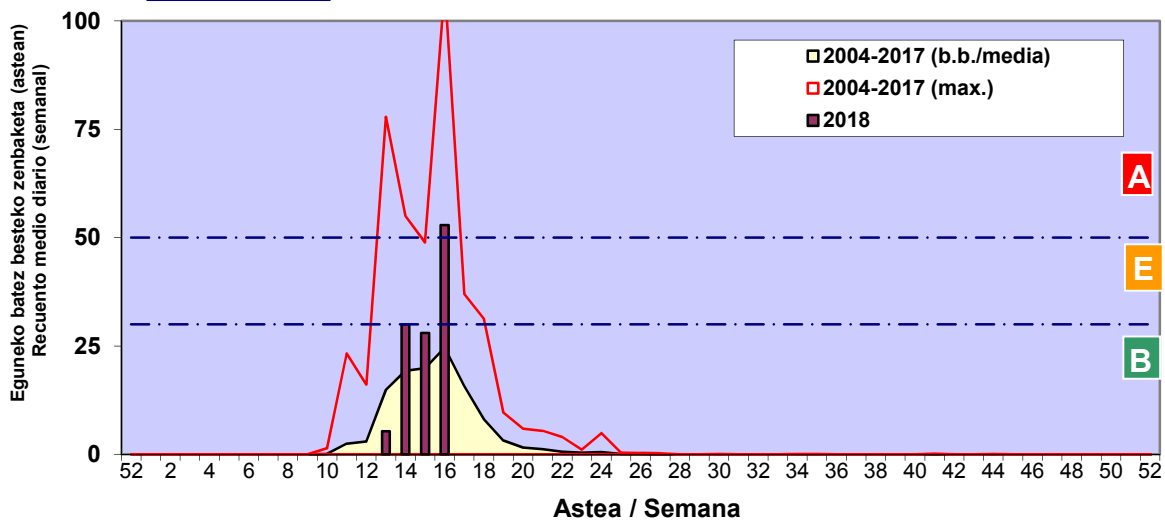

Estazioa / Estación

Bilbo- Bilbao

- Altua/Alto
- Ertaina/Medio
- Baxua/Bajo

PLATANUS

BETULA

QUERCUS

Zenbaketa ale/m³ – tan /
Recuento en granos/m³