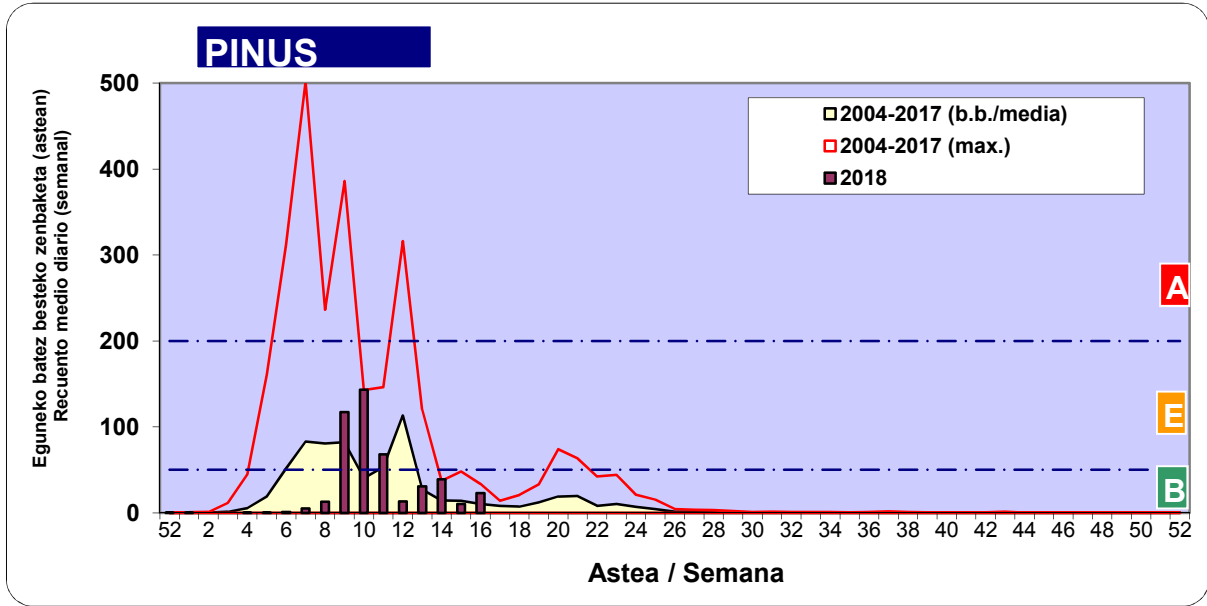

## 3. ASTEKO ZENBAKETA / RECUESTO SEMANAL

2018

Estazioa / Estación	Bilbo- Bilbao						Astea/Semana	16
Mota / Tipo	Al / L	As / M	Az / X	Og / J	Or / V	Lr / S	Ig / D	b.b. / media
	16/04/18	17/04/18	18/04/18	19/04/18	20/04/18	21/04/18	22/04/18	
Acer								0
Foeniculum								0
Artemisia		1						0
Centaurea								0
Achillea				1	2			0
Taraxacum								0
Alnus	1							0
Betula	35	71	86	55	53	48	22	53
Corylus								0
Brassica		7	4	1	2		1	2
Sambucus								0
Chenop./Ama			1	1	1	1		1
Cupres./Taxa	31	38	122	49	32	43	14	47
Carex	3	1				1	1	1
Ericaceae		3		1	1	1	1	1
Mercurialis							1	0
Robinia								0
Castanea								0
Fagus			5	5	6	12	2	4
Quercus	21	26	65	27	51	47	17	36
Aesculus					2	1		0
Juglans	4	1	1	2	3	4	1	2
Laurus	2							0
Lilium								0
Magnolia								0
Acacia								0
Eucalyptus		1		1		1	1	1
Fraxinus	4	1	14	8	9	16	5	8
Ligustrum								0
Olea					1			0
Pinus	11	23	28	38	47	11	2	23
Cedrus								0
Plantago	1	4	4	2	4	2	9	4
Platanus	5	16	23	26	11	12	7	14
Gramineae	5	9	7	2	7	3	3	5
Rosacea								0
Rumex				4	3	2	4	2
Rhamnus								0
Populus	3	5	10	1		7	2	4
Salix				2	3	3	1	1
Tamarix						1		0
Tilia								0
Celtis						1		0
Ulmus			17					2
Urticaceae	6	5	9	17	26	17	19	14
Besterik/Otros	1	2	8	14	9	5	2	6
Esp. Alternaria	1	1			2		1	1
<b>Guztira /Total</b>	<b>133</b>	<b>214</b>	<b>404</b>	<b>257</b>	<b>273</b>	<b>239</b>	<b>115</b>	<b>1635</b>

Zenbaketa ale/m3 – tan /  
Recuento en granos/m3

■ Altua/Alto  
■ Ertaina/Medio  
■ Baxua/Bajo

4. POLEN MOTA INTERESGARRIAK / TIPOS POLÍNICOS DE INTERÉS

Estazioa / Estación **Bilbo- Bilbao**

- Altua/Alto
- Ertaina/Medio
- Baxua/Bajo

Zenbaketa ale/m3 – tan /  
Recuento en granos/m3

Estazioa / Estación

Bilbo- Bilbao

- Altua/Alto
- Ertaina/Medio
- Baxua/Bajo