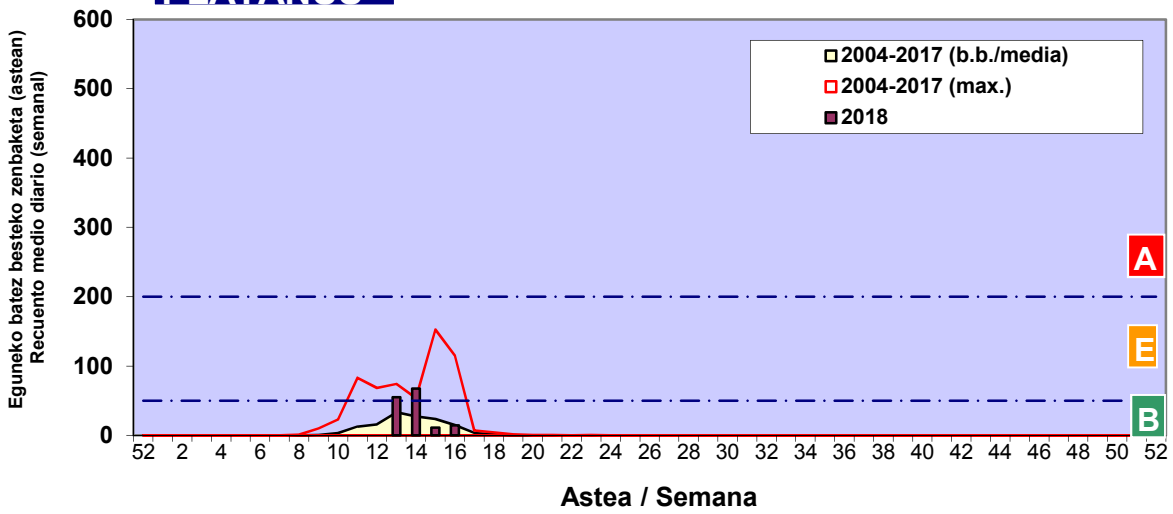

Estazioa / Estación

Bilbo- Bilbao

- Altua/Alto
- Ertaina/Medio
- Baxua/Bajo

PLATANUS