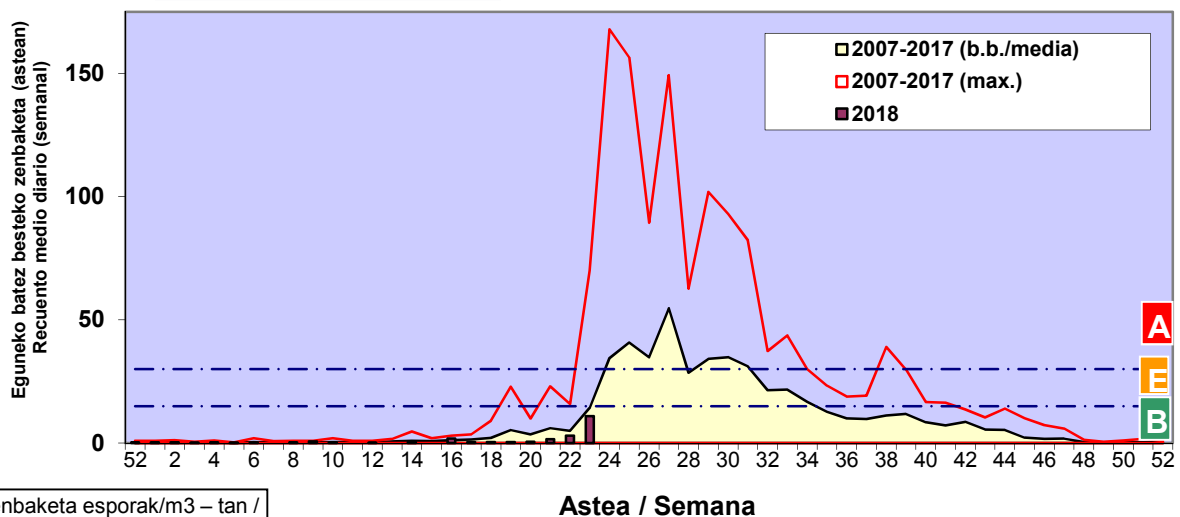

Zenbaketa ale/m³ – tan /
Recuento en granos/m³

Estazioa / Estación

Vitoria - Gasteiz

- Altua/Alto
- Ertaina/Medio
- Baxua/Bajo

GRAMINEAE

URTICA / PARIETARIA

Zenbaketa ale/m³ – tan /
Recuento en granos/m³

E. ALTERNARIA