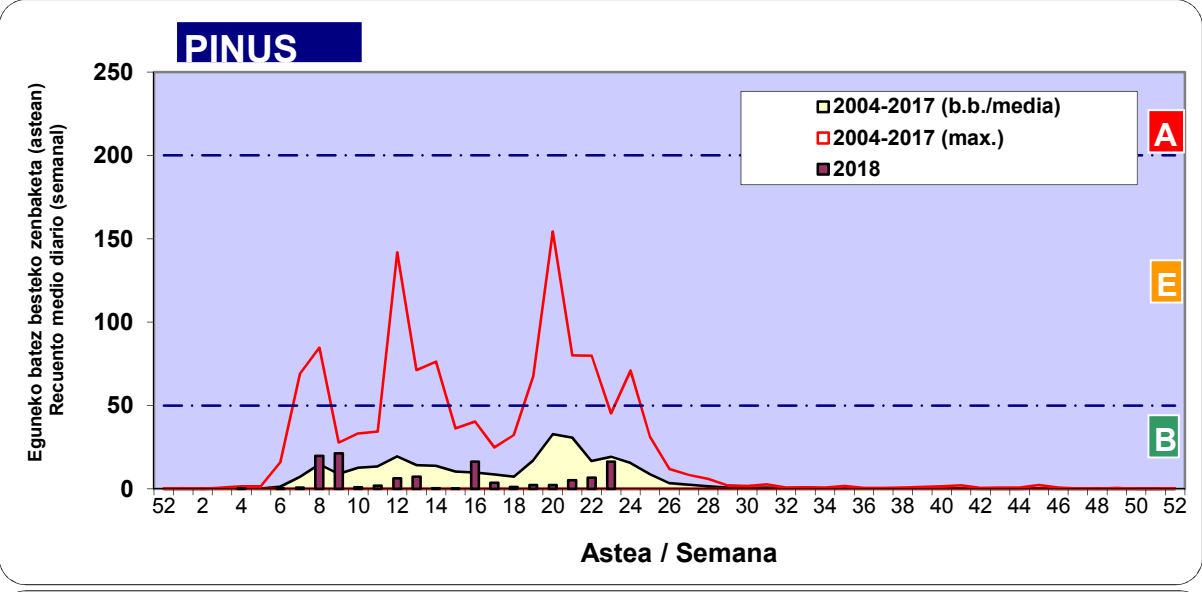

Zenbaketa ale/m3 – tan /
Recuento en granos/m3

■ Altua/Alto
■ Ertaina/Medio
■ Baxua/Bajo

4. POLEN MOTA INTERESGARRIAK / TIPOS POLÍNICOS DE INTERÉS

Estazioa / Estación **Vitoria - Gasteiz**

- Altua/Alto
- Ertaina/Medio
- Baxua/Bajo