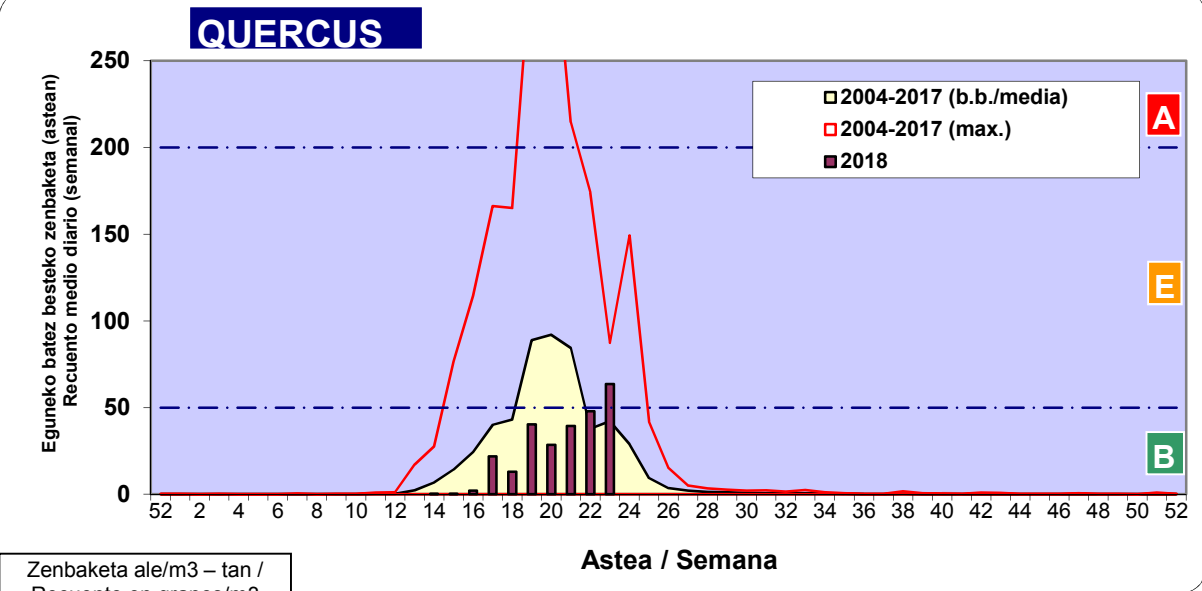

Zenbaketa ale/m3 – tan /
Recuento en granos/m3

■ Altua/Alto
■ Ertaina/Medio
■ Baxua/Bajo

4. POLEN MOTA INTERESGARRIAK / TIPOS POLÍNICOS DE INTERÉS

Estazioa / Estación **Vitoria - Gasteiz**

- Altua/Alto
- Ertaina/Medio
- Baxua/Bajo