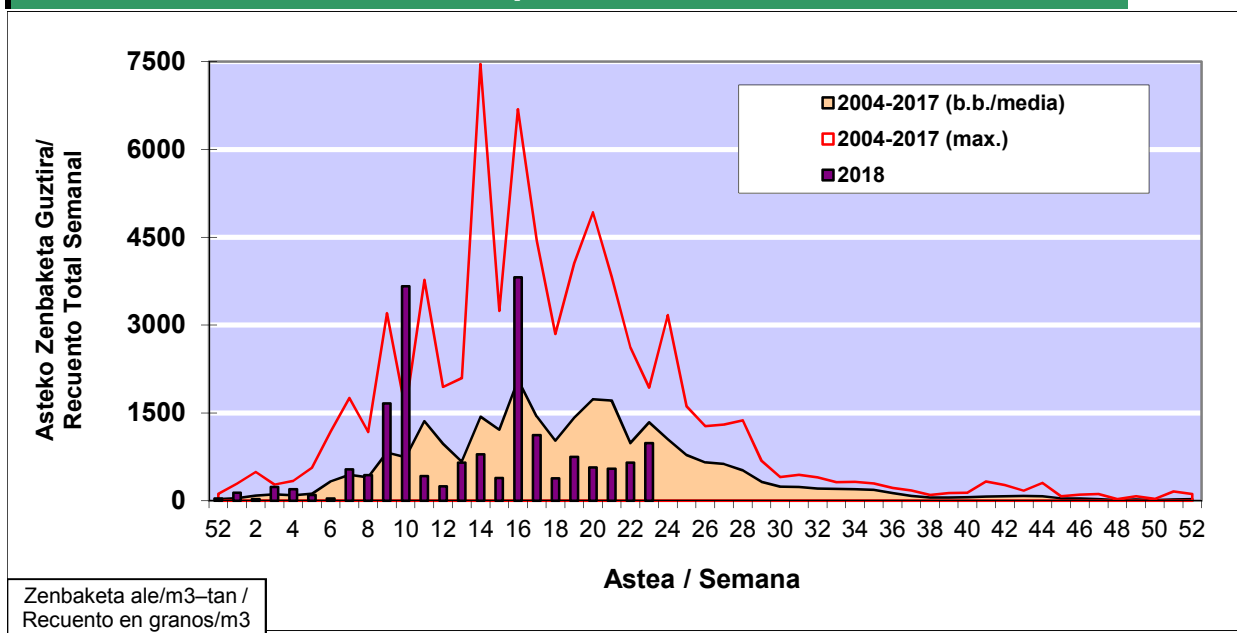

POLEN ZENBAKETA / RECuento DE POLEN

Osasun Sailaren Sarea / Red del Departamento de Salud

1. GAUR EGUNGO EGOERA / SITUACIÓN ACTUAL

		Astea/Semana	23
Estazioa / Estación	Vitoria - Gasteiz	04/06 - 10/06	2018

Polen mota interesgarriak / Tipos polínicos de interés	Zuhaitza-Landarea / Árbol- Planta	Egoera / Situación*	Hurrengo asterako joera / Tendencia próxima semana
Cupresaceas /Taxaceas	Altzifrea-Hagina/Ciprés-Tejo	Baxua / Bajo	=
Pinus	Pinua/Pino	Baxua / Bajo	=
Quercus	Haritza-Artea/Roble-Encina	Ertaina / Medio	=
Gramineae	Graminea/Gramínea	Ertaina / Medio	=
Urticaceas	Asuna-Horma-belarra/Ortiga- Parietaria	Baxua / Bajo	▲
E. Alternaria	Alternariaren esporak / Esporas de Alternaria	Baxua / Bajo	▲
*Ebaluaketa irizpideak, "Red Española de Aerobiología"-ren arabera / Criterios de evaluación de acuerdo a la Red Española de Aerobiología			

2. ASTEKO ZENBAKETA GUZTIRA / RECuento TOTAL SEMANAL

Estazioa / Estación	Vitoria - Gasteiz

Asteko Zenbaketa Guztira / Recuento Total Semanal