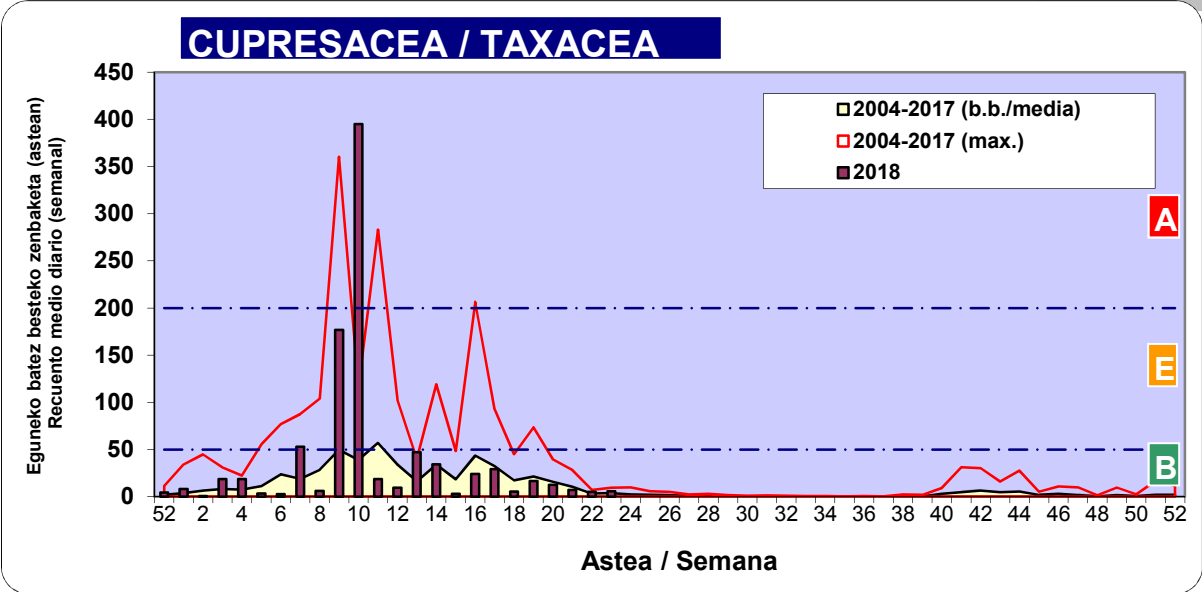

Zenbaketa ale/m3 – tan /
Recuento en granos/m3

■ Altua/Alto
■ Ertaina/Medio
■ Baxua/Bajo

4. POLEN MOTA INTERESGARRIAK / TIPOS POLÍNICOS DE INTERÉS

Estazioa / Estación **Vitoria - Gasteiz**

- Altua/Alto
- Ertaina/Medio
- Baxua/Bajo