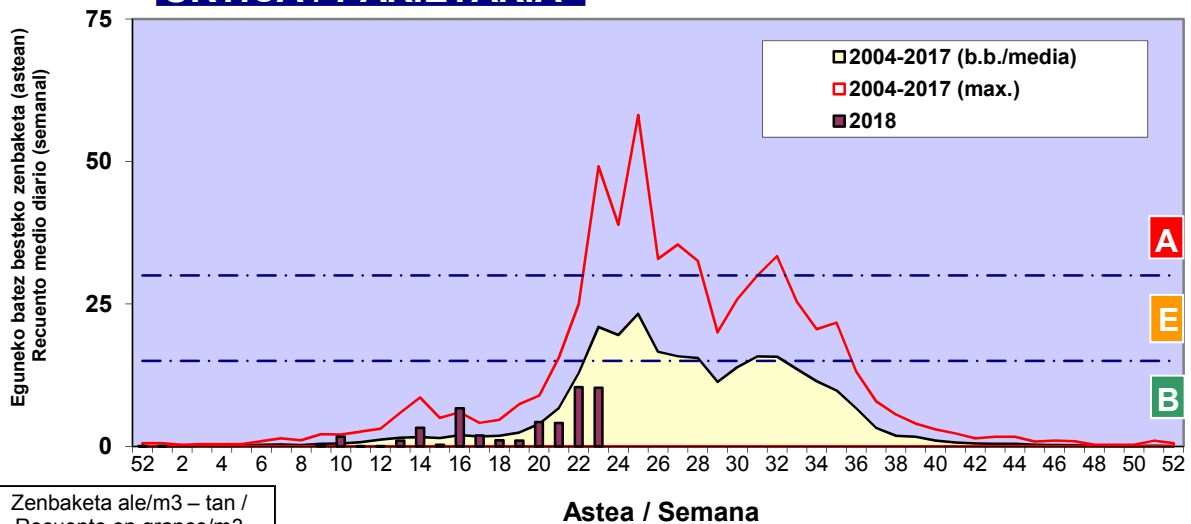

Zenbaketa ale/m3 – tan /
Recuento en granos/m3

■ Altua/Alto
■ Ertaina/Medio
■ Baxua/Bajo

4. POLEN MOTA INTERESGARRIAK / TIPOS POLÍNICOS DE INTERÉS

Estazioa / Estación **Vitoria - Gasteiz**

- Altua/Alto
- Ertaina/Medio
- Baxua/Bajo

Zenbaketa ale/m³ – tan /
Recuento en granos/m³

Estazioa / Estación

Vitoria - Gasteiz

- Altua/Alto
- Ertaina/Medio
- Baxua/Bajo

GRAMINEAE

URTICA / PARIETARIA

Zenbaketa ale/m³ – tan /
Recuento en granos/m³

E. ALTERNARIA