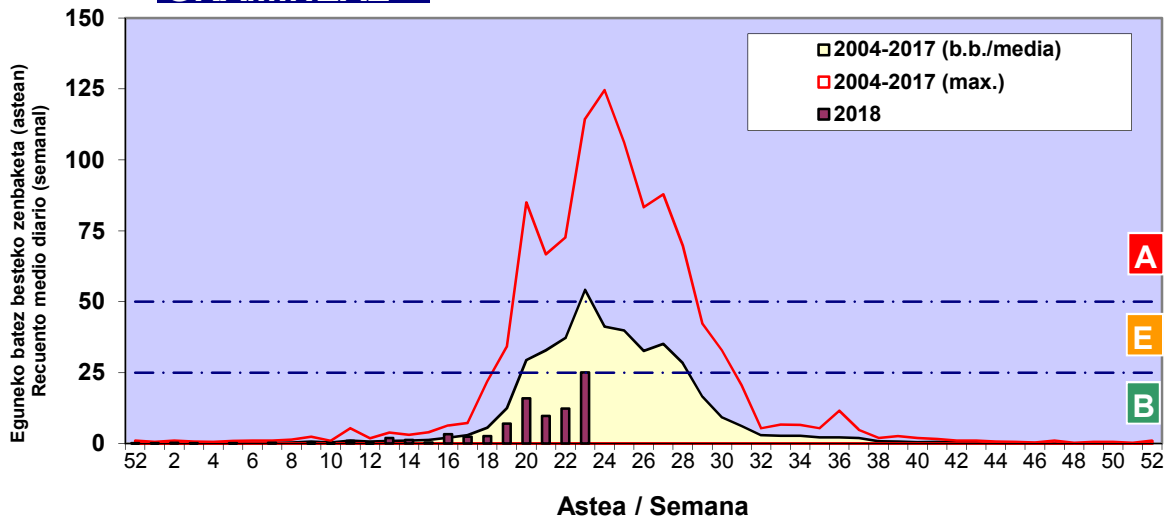

Zenbaketa ale/m3 – tan /
Recuento en granos/m3

■ Altua/Alto
■ Ertaina/Medio
■ Baxua/Bajo

4. POLEN MOTA INTERESGARRIAK / TIPOS POLÍNICOS DE INTERÉS

Estazioa / Estación **Vitoria - Gasteiz**

- Altua/Alto
- Ertaina/Medio
- Baxua/Bajo

Zenbaketa ale/m³ – tan /
Recuento en granos/m³

Estazioa / Estación

Vitoria - Gasteiz

- Altua/Alto
- Ertaina/Medio
- Baxua/Bajo

GRAMINEAE

URTICA / PARIETARIA

Zenbaketa ale/m³ – tan /
Recuento en granos/m³

E. ALTERNARIA