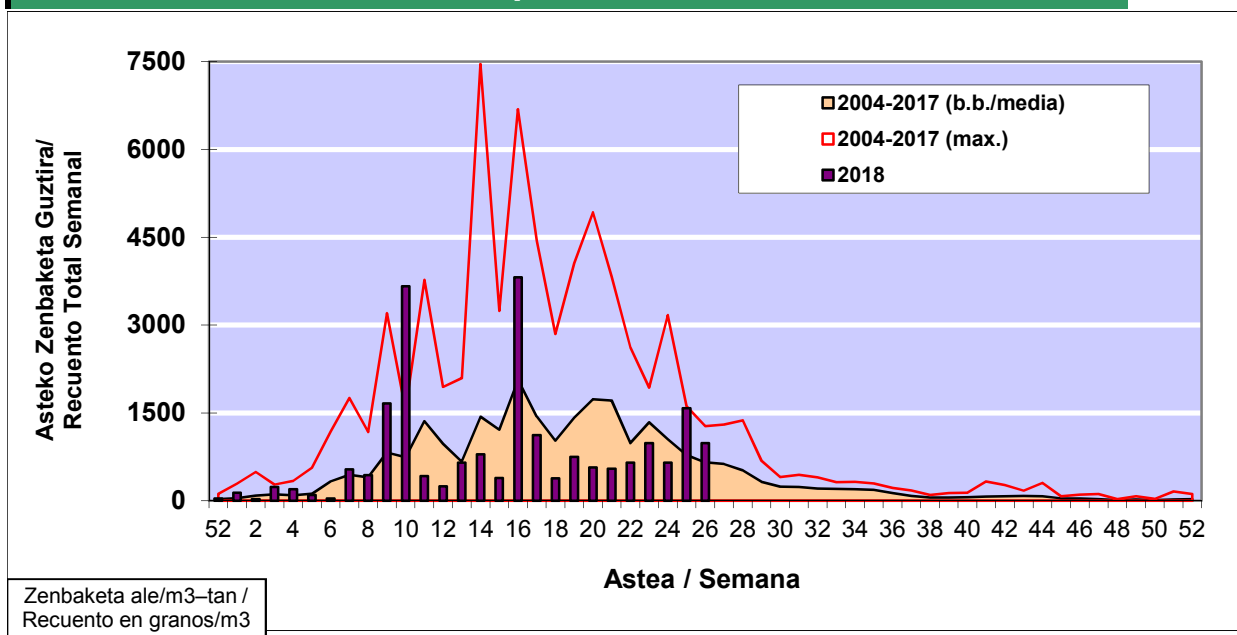

POLEN ZENBAKETA / RECuento DE POLEN

Osasun Sailaren Sarea / Red del Departamento de Salud

1. GAUR EGUNGO EGOERA / SITUACIÓN ACTUAL

		Astea/Semana	26
Estazioa / Estación	Vitoria - Gasteiz	25/06 - 01/07	2018
Polen mota interesgarriak / Tipos polínicos de interés	Zuhaitza-Landarea / Árbol-Planta	Egoera / Situación*	Hurrengo asterako joera / Tendencia próxima semana
Gramineae	Graminea/Gramínea	Ertaina / Medio	=
Urticaceas	Asuna-Horma-belarra/Ortiga-Parietaria	Altua / Alto	▼
Castanea	Gaztainondoa/Castaño	Baxua / Bajo	=
E. Alternaria	Alternariaren esporak / Esporas de Alternaria	Altua / Alto	=
*Ebaluaketa irizpideak, "Red Española de Aerobiología"-ren arabera / Criterios de evaluación de acuerdo a la Red Española de Aerobiología			

2. ASTEKO ZENBAKETA GUZTIRA / RECuento TOTAL SEMANAL

Estazioa / Estación	Vitoria - Gasteiz
---------------------	-------------------

Asteko Zenbaketa Guztira / Recuento Total Semanal

3. ASTEKO ZENBAKETA / RECUESTO SEMANAL