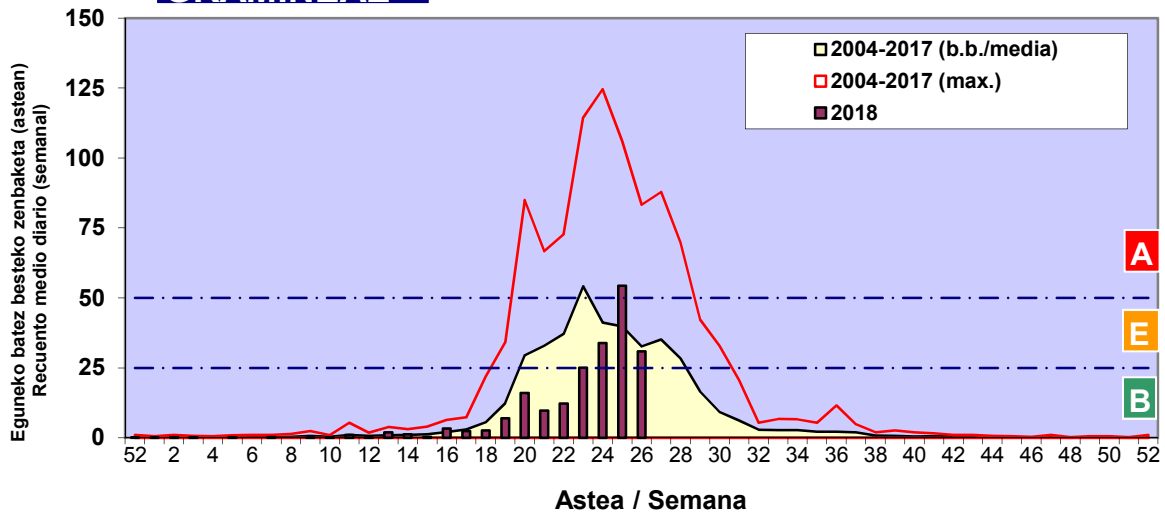

4. POLEN MOTA INTERESGARRIAK / TIPOS POLÍNICOS DE INTERÉS

Estazioa / Estación

Vitoria - Gasteiz

- Altua/Alto
- Ertaina/Medio
- Baxua/Bajo

GRAMINEAE