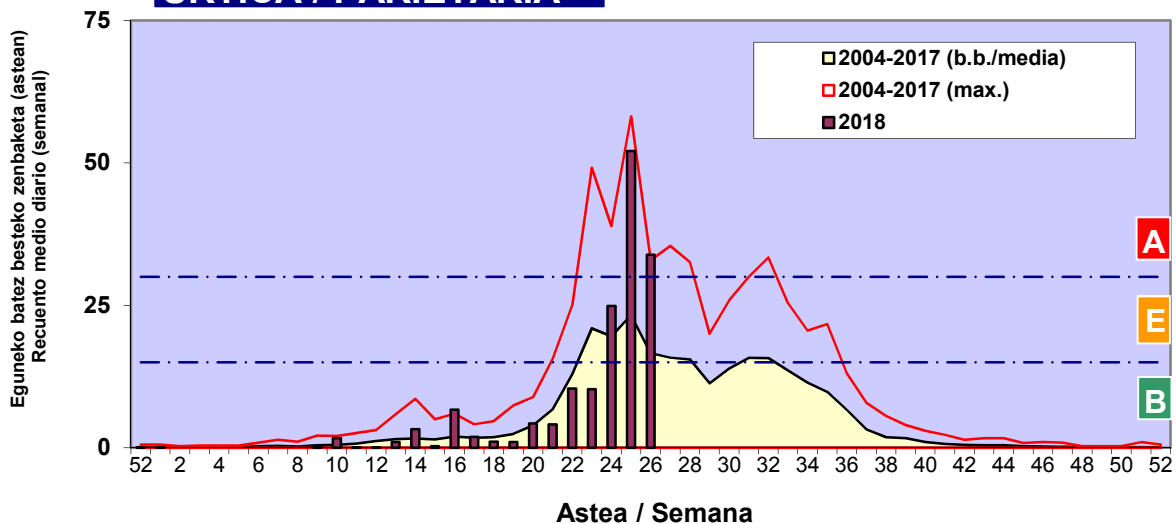

URTICA / PARIETARIA