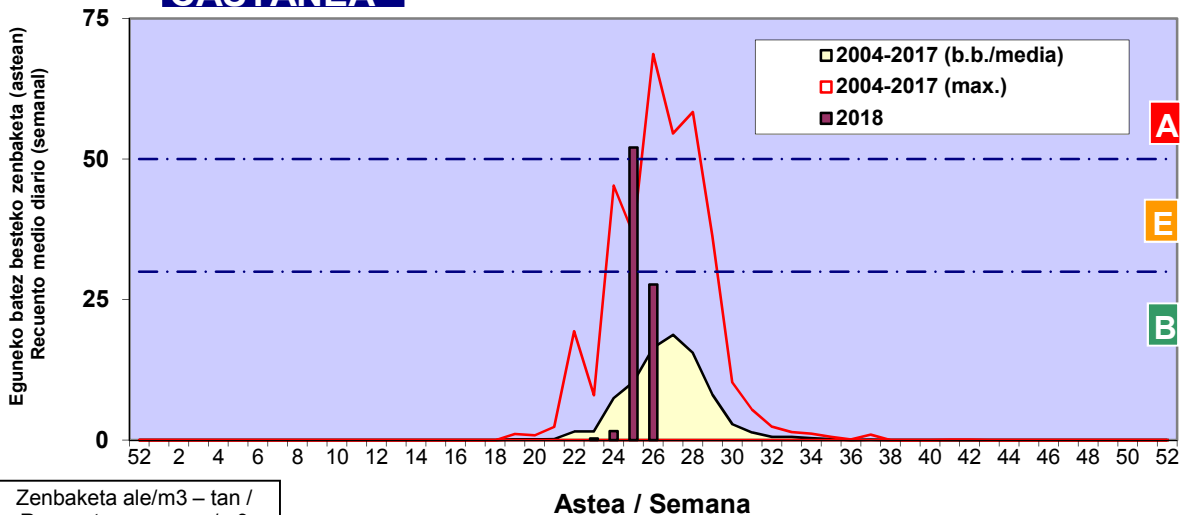

CASTANEA

Zenbaketa ale/m³ – tan /
Recuento en granos/m³