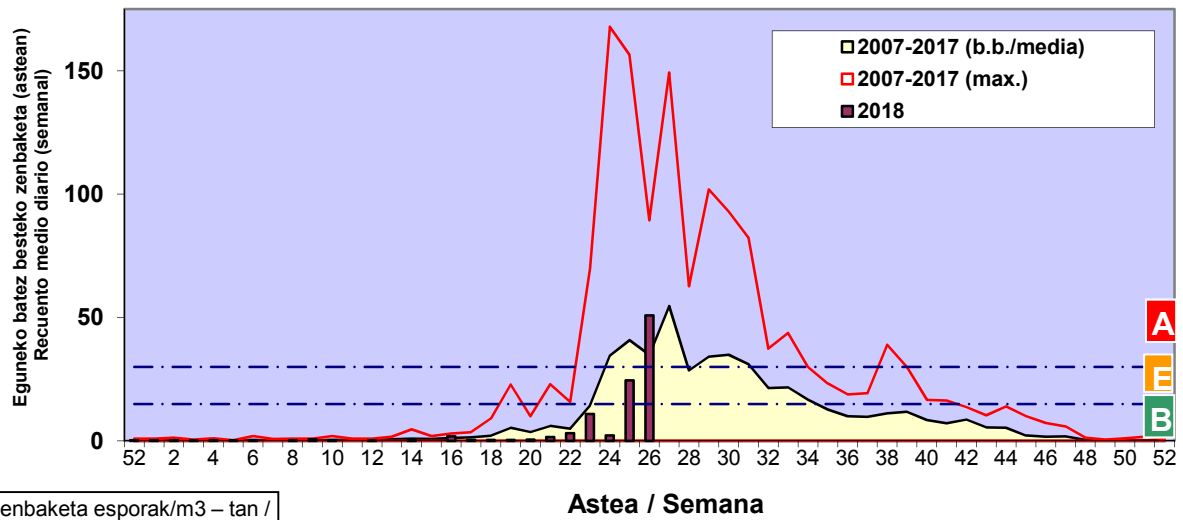

GRAMINEAE

URTICA / PARIETARIA

CASTANEA

Zenbaketa ale/m³ – tan /
Recuento en granos/m³

Estazioa / Estación

Vitoria - Gasteiz

- Altua/Alto
- Ertaina/Medio
- Baxua/Bajo

E. ALTERNARIA