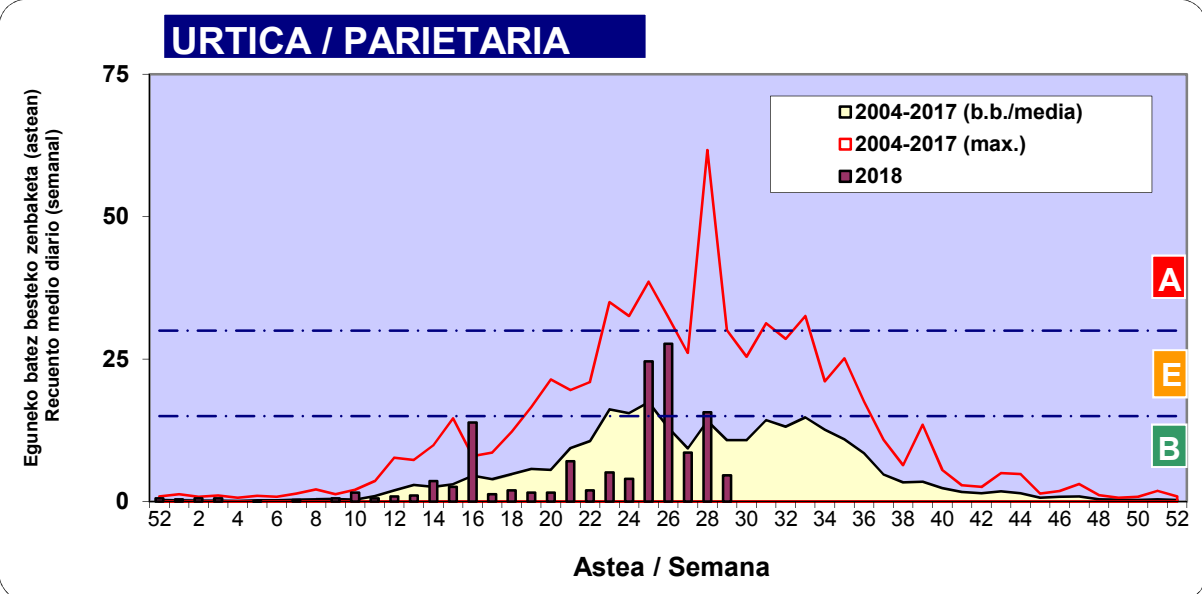

## 3. ASTEKO ZENBAKETA / RECuento SEMANAL

2018

Estazioa / Estación	Donostia- San Sebastián						Astea/Semana	29
Mota / Tipo	Al / L	As / M	Az / X	Og / J	Or / V	Lr / S	Ig / D	b.b. / media
	16/07/18	17/07/18	18/07/18	19/07/18	20/07/18	21/07/18	22/07/18	
Acer								0
Foeniculum								0
Artemisia								0
Centaurea								0
Achillea								0
Taraxacum								0
Alnus								0
Betula								0
Corylus								0
Brassica								0
Sambucus								0
Chenop./Ama								0
Cupres./Taxa				1				0
Carex				1				0
Ericaceae								0
Mercurialis			1					0
Robinia								0
Castanea	2	1		1			1	1
Fagus								0
Quercus								0
Aesculus								0
Juglans								0
Laurus								0
Lilium								0
Magnolia								0
Acacia								0
Eucalyptus								0
Fraxinus								0
Ligustrum			1					0
Olea								0
Pinus				2	1			0
Cedrus								0
Plantago		4	3	2	1			1
Platanus								0
Gramineae	1	1	2			1		1
Rosacea								0
Rumex								0
Rhamnus								0
Populus								0
Salix								0
Tamarix								0
Tilia								0
Celtis								0
Ulmus								0
Urticaceae	1	3	10	13	1	3	1	5
Besterik/Otros		1	1	3				1
Esp. Alternaria		2	8	18	1			4
<b>Guztira /Total</b>	<b>4</b>	<b>10</b>	<b>18</b>	<b>23</b>	<b>3</b>	<b>4</b>	<b>2</b>	<b>64</b>

Zenbaketa ale/m3 – tan /  
Recuento en granos/m3

■ Altua/Alto  
■ Ertaina/Medio  
■ Baxua/Bajo

4. POLEN MOTA INTERESGARRIAK / TIPOS POLÍNICOS DE INTERÉS

Estazioa / Estación Donostia- San Sebastián

- Altua/Alto
- Ertaina/Medio
- Baxua/Bajo

Zenbaketa ale/m<sup>3</sup> – tan /  
Recuento en granos/m<sup>3</sup>

Estazioa / Estación

Donostia- San Sebastián

- Altua/Alto
- Ertaina/Medio
- Baxua/Bajo

**E. ALTERNARIA**

Zenbaketa esp./m3 – tan /  
 Recuento en esp./m3