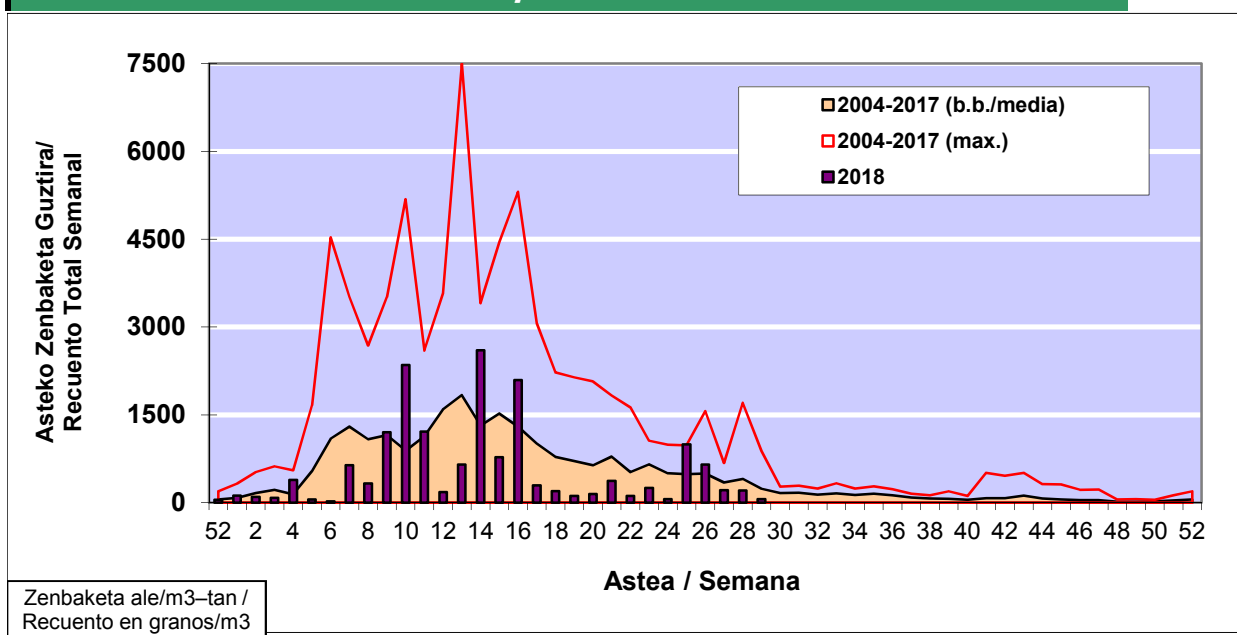

### 1. GAUR EGUNGO EGOERA / SITUACIÓN ACTUAL

		<b>Astea/Semana</b>	<b>29</b>
<b>Estazioa / Estación</b>	<b>Donostia- San Sebastián</b>	<b>16/07 -22/07</b>	<b>2018</b>

Polen mota interesgarriak / Tipos polínicos de interés	Zuhaitza-Landarea / Árbol- Planta	Egoera / Situación*	Hurrengo asterako joera / Tendencia próxima semana
<b>Gramineae</b>	Graminea/Gramínea	Baxua / Bajo	=
<b>Urticaceas</b>	Asuna-Horma-belarra/Ortiga- Parietaria	Baxua / Bajo	=
<b>Castanea</b>	Gaztainondoa/Castaño	Baxua / Bajo	=
<b>E. Alternaria</b>	Alternariaren esporak / Esporas de Alternaria	Baxua / Bajo	=
*Ebaluaketa irizpideak, "Red Española de Aerobiología"-ren arabera / Criterios de evaluación de acuerdo a la Red Española de Aerobiología			

### 2. ASTEKO ZENBAKETA GUZTIRA / RECuento TOTAL SEMANAL

<b>Estazioa / Estación</b>	<b>Donostia- San Sebastián</b>
----------------------------	--------------------------------

#### Asteko Zenbaketa Guztira / Recuento Total Semanal