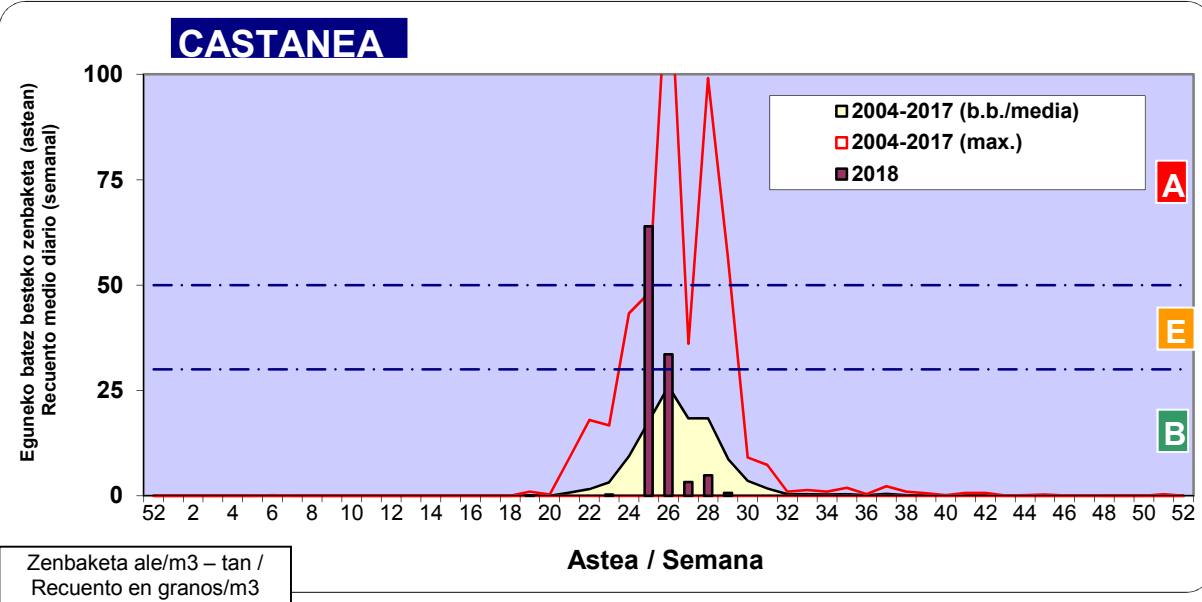

## 3. ASTEKO ZENBAKETA / RECuento SEMANAL

2018

Estazioa / Estación	Donostia- San Sebastián						Astea/Semana	29
Mota / Tipo	Al / L	As / M	Az / X	Og / J	Or / V	Lr / S	Ig / D	b.b. / media
	16/07/18	17/07/18	18/07/18	19/07/18	20/07/18	21/07/18	22/07/18	
Acer								0
Foeniculum								0
Artemisia								0
Centaurea								0
Achillea								0
Taraxacum								0
Alnus								0
Betula								0
Corylus								0
Brassica								0
Sambucus								0
Chenop./Ama								0
Cupres./Taxa				1				0
Carex				1				0
Ericaceae								0
Mercurialis			1					0
Robinia								0
Castanea	2	1		1			1	1
Fagus								0
Quercus								0
Aesculus								0
Juglans								0
Laurus								0
Lilium								0
Magnolia								0
Acacia								0
Eucalyptus								0
Fraxinus								0
Ligustrum			1					0
Olea								0
Pinus				2	1			0
Cedrus								0
Plantago		4	3	2	1			1
Platanus								0
Gramineae	1	1	2			1		1
Rosacea								0
Rumex								0
Rhamnus								0
Populus								0
Salix								0
Tamarix								0
Tilia								0
Celtis								0
Ulmus								0
Urticaceae	1	3	10	13	1	3	1	5
Besterik/Otros		1	1	3				1
Esp. Alternaria		2	8	18	1			4
<b>Guztira /Total</b>	<b>4</b>	<b>10</b>	<b>18</b>	<b>23</b>	<b>3</b>	<b>4</b>	<b>2</b>	<b>64</b>

Zenbaketa ale/m3 – tan /  
Recuento en granos/m3

■ Altua/Alto  
■ Ertaina/Medio  
■ Baxua/Bajo

4. POLEN MOTA INTERESGARRIAK / TIPOS POLÍNICOS DE INTERÉS

Estazioa / Estación Donostia- San Sebastián

- Altua/Alto
- Ertaina/Medio
- Baxua/Bajo