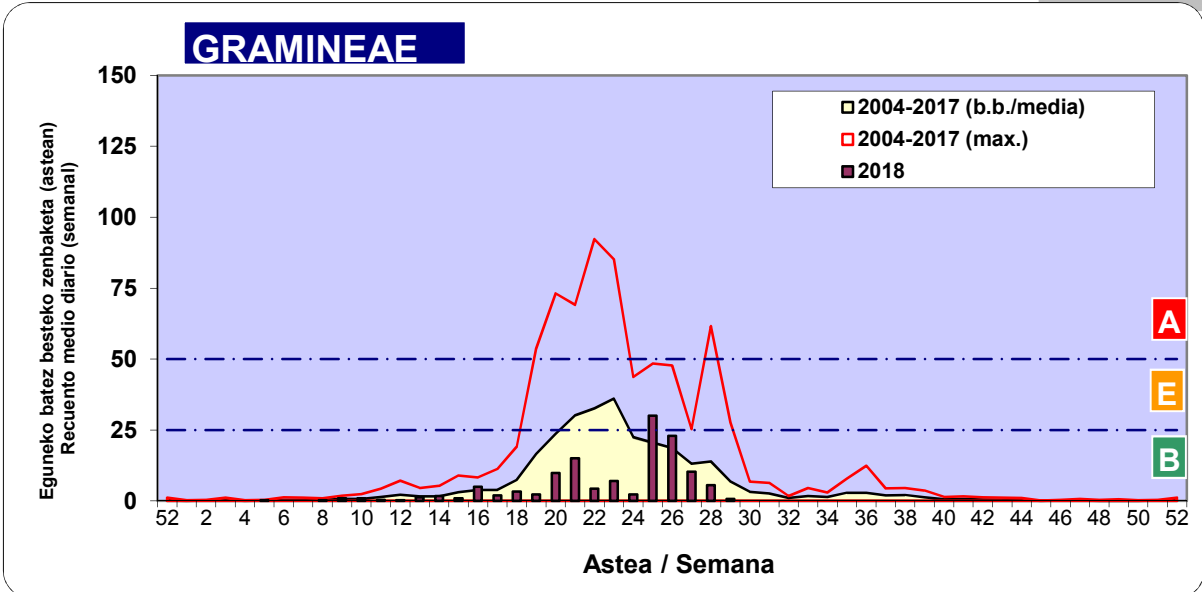

## 3. ASTEKO ZENBAKETA / RECuento SEMANAL

2018

Estazioa / Estación	Donostia- San Sebastián						Astea/Semana	29
Mota / Tipo	Al / L	As / M	Az / X	Og / J	Or / V	Lr / S	Ig / D	b.b. / media
	16/07/18	17/07/18	18/07/18	19/07/18	20/07/18	21/07/18	22/07/18	
Acer								0
Foeniculum								0
Artemisia								0
Centaurea								0
Achillea								0
Taraxacum								0
Alnus								0
Betula								0
Corylus								0
Brassica								0
Sambucus								0
Chenop./Ama								0
Cupres./Taxa				1				0
Carex				1				0
Ericaceae								0
Mercurialis			1					0
Robinia								0
Castanea	2	1		1			1	1
Fagus								0
Quercus								0
Aesculus								0
Juglans								0
Laurus								0
Lilium								0
Magnolia								0
Acacia								0
Eucalyptus								0
Fraxinus								0
Ligustrum			1					0
Olea								0
Pinus				2	1			0
Cedrus								0
Plantago		4	3	2	1			1
Platanus								0
Gramineae	1	1	2			1		1
Rosacea								0
Rumex								0
Rhamnus								0
Populus								0
Salix								0
Tamarix								0
Tilia								0
Celtis								0
Ulmus								0
Urticaceae	1	3	10	13	1	3	1	5
Besterik/Otros		1	1	3				1
Esp. Alternaria		2	8	18	1			4
<b>Guztira /Total</b>	<b>4</b>	<b>10</b>	<b>18</b>	<b>23</b>	<b>3</b>	<b>4</b>	<b>2</b>	<b>64</b>

Zenbaketa ale/m3 – tan /  
Recuento en granos/m3

■ Altua/Alto  
■ Ertaina/Medio  
■ Baxua/Bajo

4. POLEN MOTA INTERESGARRIAK / TIPOS POLÍNICOS DE INTERÉS

Estazioa / Estación Donostia- San Sebastián

- Altua/Alto
- Ertaina/Medio
- Baxua/Bajo

Zenbaketa ale/m<sup>3</sup> – tan /  
Recuento en granos/m<sup>3</sup>

Estazioa / Estación

Donostia- San Sebastián

- Altua/Alto
- Ertaina/Medio
- Baxua/Bajo

**E. ALTERNARIA**

Zenbaketa esp./m3 – tan /  
 Recuento en esp./m3