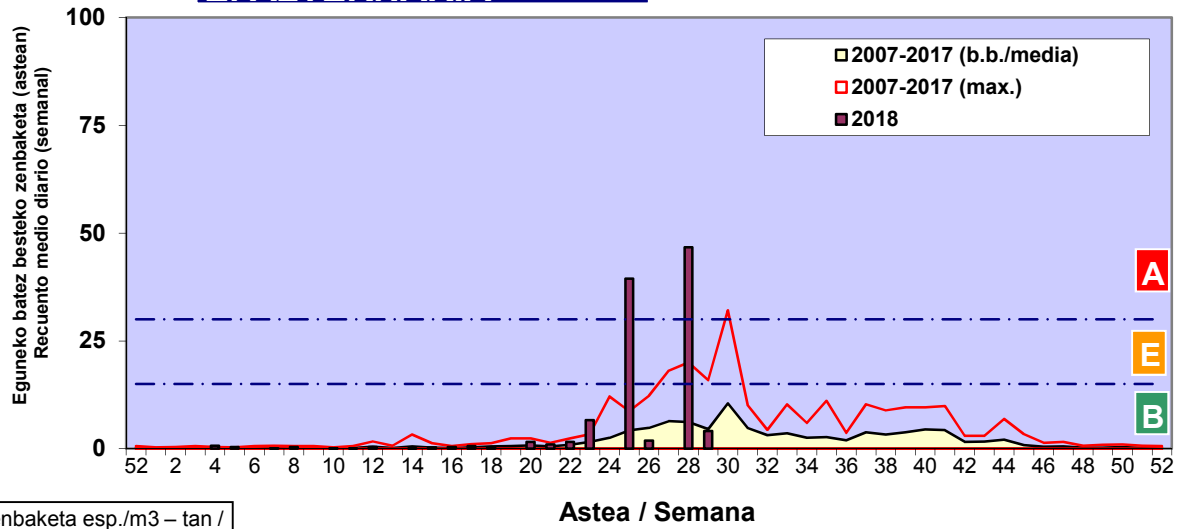

Zenbaketa ale/m<sup>3</sup> – tan /  
Recuento en granos/m<sup>3</sup>

Estazioa / Estación

Donostia- San Sebastián

- Altua/Alto
- Ertaina/Medio
- Baxua/Bajo

**E. ALTERNARIA**

Zenbaketa esp./m3 – tan /  
 Recuento en esp./m3