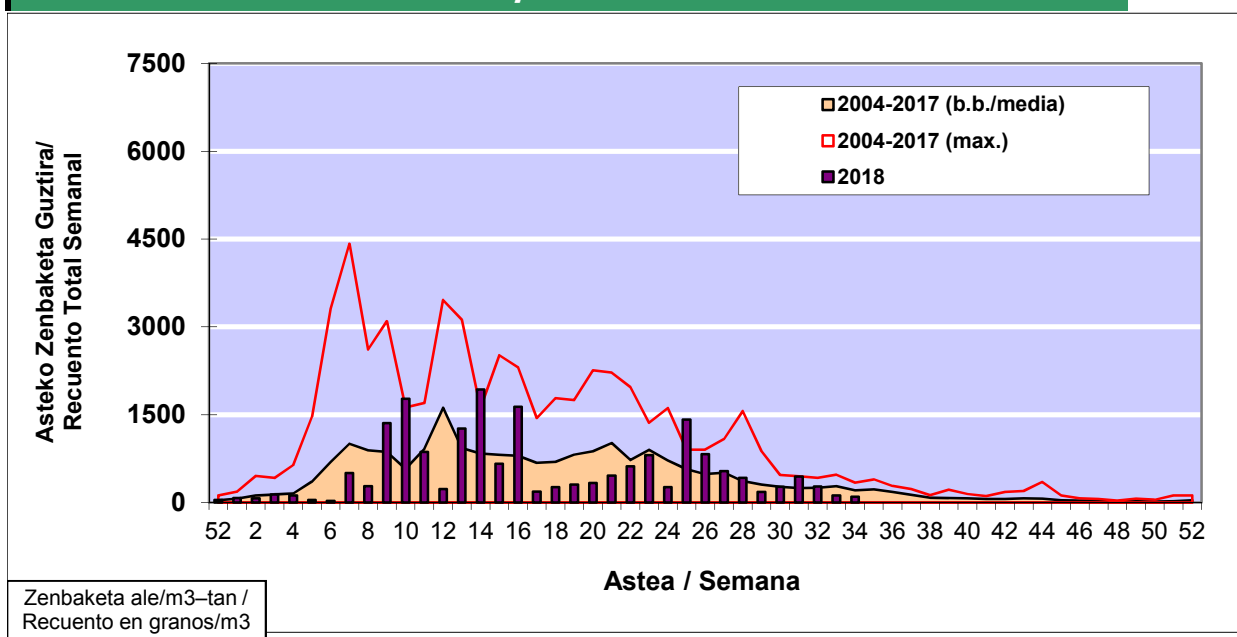

POLEN ZENBAKETA / RECuento DE POLEN

Osasun Sailaren Sarea / Red del Departamento de Salud

1. GAUR EGUNGO EGOERA / SITUACIÓN ACTUAL

		Astea/Semana	34
Estazioa / Estación	Bilbo- Bilbao	20/08 - 26/08	2018

Polen mota interesgarriak / Tipos polínicos de interés	Zuhaitza-Landarea / Árbol- Planta	Egoera / Situación*	Hurrengo asterako joera / Tendencia próxima semana
E. Alternaria	Alternariaren esporak / Esporas de Alternaria	Baxua / Bajo	=
Gramineae	Graminea/Gramínea	Baxua / Bajo	=
Urticaceas	Asuna-Horma-belarra/Ortiga- Parietaria	Baxua / Bajo	=
*Ebaluaketa irizpideak, "Red Española de Aerobiología"-ren arabera / Criterios de evaluación de acuerdo a la Red Española de Aerobiología			

2. ASTEKO ZENBAKETA GUZTIRA / RECuento TOTAL SEMANAL

Estazioa / Estación	Bilbo- Bilbao
----------------------------	----------------------

Asteko Zenbaketa Guztira / Recuento Total Semanal

3. ASTEKO ZENBAKETA / RECUESTO SEMANAL