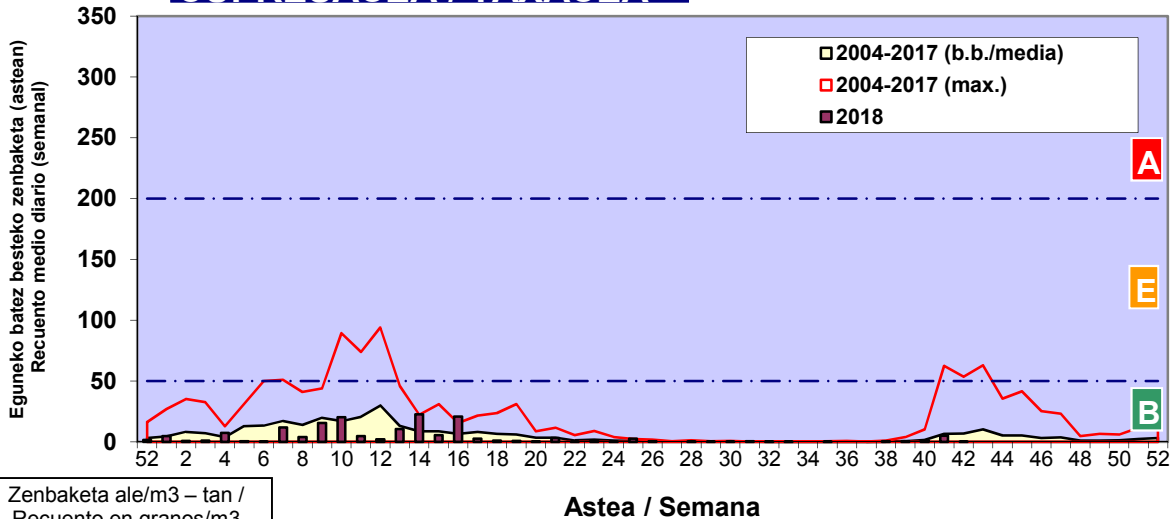

3. ASTEKO ZENBAKETA / RECUESTO SEMANAL

2018

Estazioa / Estación	Donostia- San Sebastián							Astea/Semana	42
Mota / Tipo	Al / L	As / M	Az / X	Og / J	Or / V	Lr / S	Ig / D	b.b. / media	
	15/10/18	16/10/18	17/10/18	18/10/18	19/10/18	20/10/18	21/10/18		
Acer								0	
Foeniculum								0	
Artemisia								0	
Centaurea								0	
Achillea								0	
Taraxacum								0	
Alnus								0	
Betula								0	
Corylus								0	
Brassica								0	
Sambucus								0	
Chenop./Ama								0	
Cupres./Taxa							1	0	
Carex	1							0	
Ericaceae								0	
Mercurialis					1	1		0	
Robinia								0	
Castanea								0	
Fagus								0	
Quercus								0	
Aesculus								0	
Juglans								0	
Laurus								0	
Lilium								0	
Magnolia								0	
Acacia								0	
Eucalyptus								0	
Fraxinus								0	
Ligustrum								0	
Olea								0	
Pinus								0	
Cedrus						1		0	
Plantago								0	
Platanus								0	
Gramineae	2							0	
Rosacea								0	
Rumex								0	
Rhamnus								0	
Populus								0	
Salix								0	
Tamarix								0	
Tilia								0	
Celtis								0	
Ulmus								0	
Urticaceae			2			1		0	
Besterik/Otros	2		1		1	4		1	
Esp. Alternaria	1	1		12	4	10	1	4	
Guztira /Total	5	0	3	0	2	7	1	18	

Zenbaketa ale/m3 – tan /
Recuento en granos/m3

■ Altua/Alto
■ Ertaina/Medio
■ Baxua/Bajo

4. POLEN MOTA INTERESGARRIAK / TIPOS POLÍNICOS DE INTERÉS

Estazioa / Estación Donostia- San Sebastián

- Altua/Alto
- Ertaina/Medio
- Baxua/Bajo

URTICA / PARIETARIA

CUPRESACEA / TAXACEA

Zenbaketa ale/m3 – tan /
Recuento en granos/m3

E. ALTERNARIA

Zenbaketa esp./m3 – tan /
Recuento en esp./m3