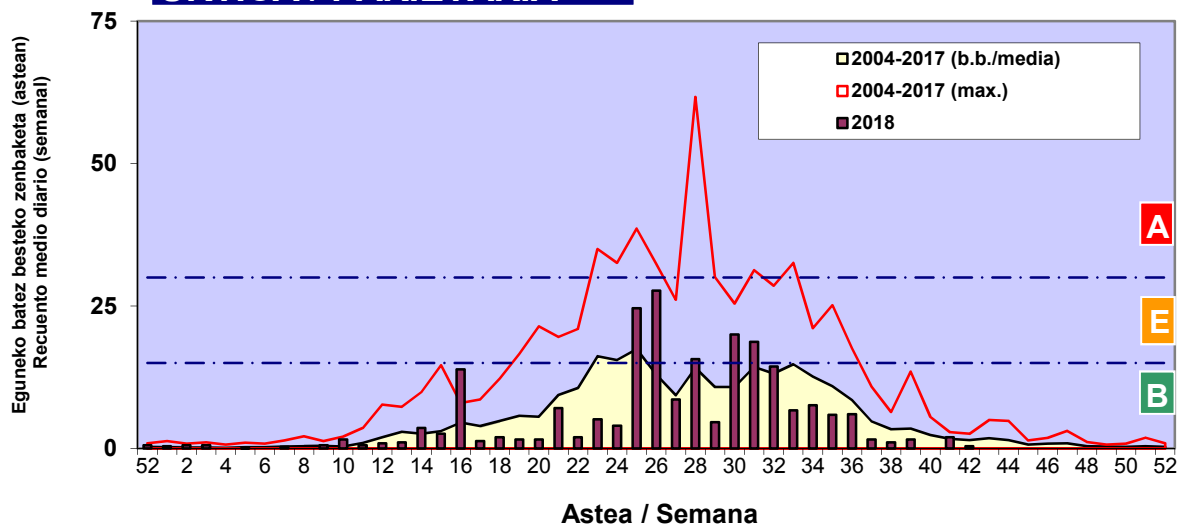

3. ASTEKO ZENBAKETA / RECUESTO SEMANAL

2018

Estazioa / Estación	Donostia- San Sebastián							Astea/Semana	42
Mota / Tipo	Al / L	As / M	Az / X	Og / J	Or / V	Lr / S	Ig / D	b.b. / media	
	15/10/18	16/10/18	17/10/18	18/10/18	19/10/18	20/10/18	21/10/18		
Acer								0	
Foeniculum								0	
Artemisia								0	
Centaurea								0	
Achillea								0	
Taraxacum								0	
Alnus								0	
Betula								0	
Corylus								0	
Brassica								0	
Sambucus								0	
Chenop./Ama								0	
Cupres./Taxa							1	0	
Carex	1							0	
Ericaceae								0	
Mercurialis					1	1		0	
Robinia								0	
Castanea								0	
Fagus								0	
Quercus								0	
Aesculus								0	
Juglans								0	
Laurus								0	
Lilium								0	
Magnolia								0	
Acacia								0	
Eucalyptus								0	
Fraxinus								0	
Ligustrum								0	
Olea								0	
Pinus								0	
Cedrus						1		0	
Plantago								0	
Platanus								0	
Gramineae	2							0	
Rosacea								0	
Rumex								0	
Rhamnus								0	
Populus								0	
Salix								0	
Tamarix								0	
Tilia								0	
Celtis								0	
Ulmus								0	
Urticaceae			2			1		0	
Besterik/Otros	2		1		1	4		1	
Esp. Alternaria	1	1		12	4	10	1	4	
Guztira /Total	5	0	3	0	2	7	1	18	

Zenbaketa ale/m3 – tan /
Recuento en granos/m3

■ Altua/Alto
■ Ertaina/Medio
■ Baxua/Bajo

4. POLEN MOTA INTERESGARRIAK / TIPOS POLÍNICOS DE INTERÉS

Estazioa / Estación Donostia- San Sebastián

- Altua/Alto
- Ertaina/Medio
- Baxua/Bajo

URTICA / PARIETARIA

CUPRESACEA / TAXACEA

Zenbaketa ale/m3 – tan /
Recuento en granos/m3

E. ALTERNARIA

Zenbaketa esp./m3 – tan /
Recuento en esp./m3