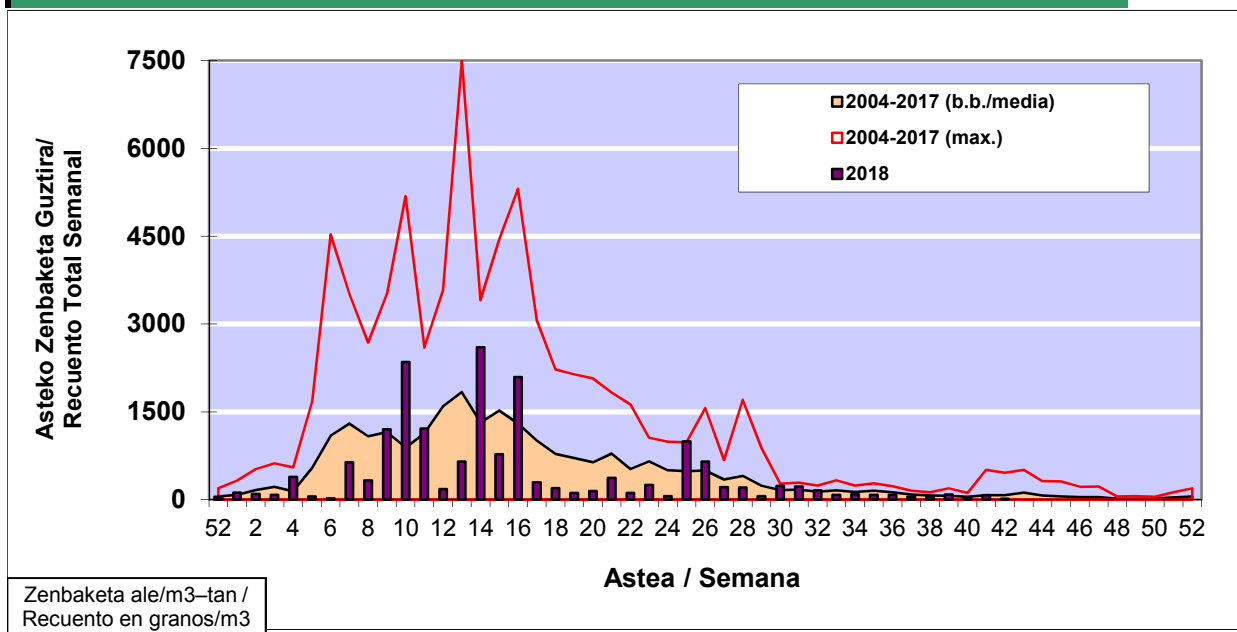

POLEN ZENBAKETA / RECUENTO DE POLEN

Osasun Sailaren Sarea / Red del Departamento de Salud

1. GAUR EGUNGO EGOERA / SITUACIÓN ACTUAL

		Astea/Semana	42
Estazioa / Estación	Donostia- San Sebastián	15/10 -21/10	2018

Polen mota interesgarriak / Tipos polínicos de interés	Zuhaitza-Landarea / Árbol- Planta	Egoera / Situación*	Hurrengo asterako joera / Tendencia próxima semana
Urticaceas	Asuna-Horma-belarra/Ortiga- Parietaria	Baxua / Bajo	=
E. Alternaria	Alternariaren esporak / Esporas de Alternaria	Baxua / Bajo	=
Cupresaceas /Taxaceas	Altzifrea-Hagina/Ciprés-Tejo	Baxua / Bajo	=
*Ebaluaketa irizpideak, "Red Española de Aerobiología"-ren arabera / Criterios de evaluación de acuerdo a la Red Española de Aerobiología			

2. ASTEKO ZENBAKETA GUZTIRA / RECUENTO TOTAL SEMANAL

Estazioa / Estación	Donostia- San Sebastián
----------------------------	--------------------------------

Asteko Zenbaketa Guztira / Recuento Total Semanal