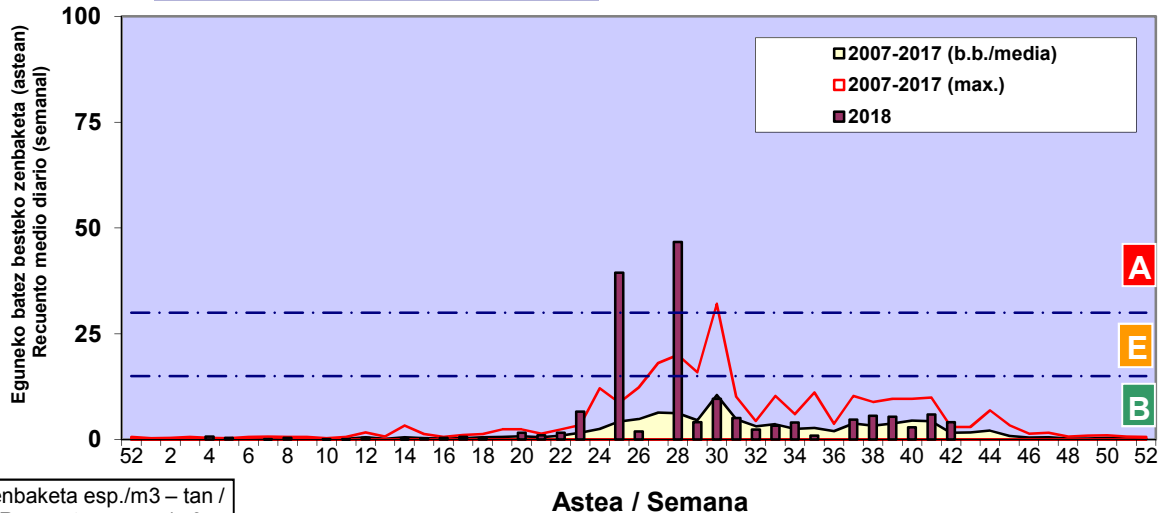

Zenbaketa ale/m3 – tan /
Recuento en granos/m3

■ Altua/Alto
■ Ertaina/Medio
■ Baxua/Bajo

4. POLEN MOTA INTERESGARRIAK / TIPOS POLÍNICOS DE INTERÉS

Estazioa / Estación Donostia- San Sebastián

- Altua/Alto
- Ertaina/Medio
- Baxua/Bajo

URTICA / PARIETARIA

CUPRESACEA / TAXACEA

Zenbaketa ale/m3 – tan /
Recuento en granos/m3

E. ALTERNARIA

Zenbaketa esp./m3 – tan /
Recuento en esp./m3