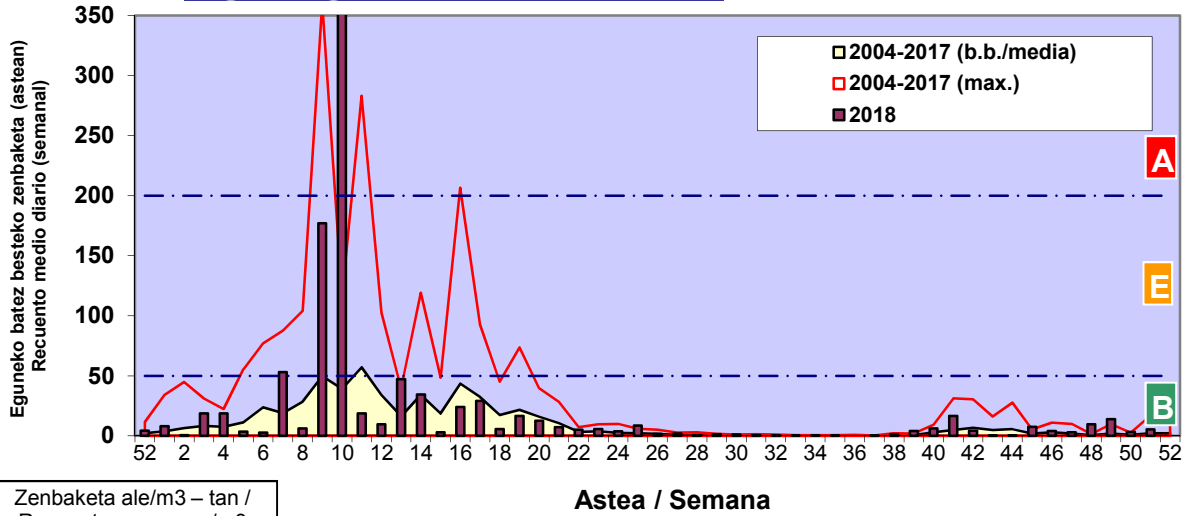

4. POLEN MOTA INTERESGARRIAK / TIPOS POLÍNICOS DE INTERÉS

Estazioa / Estación **Vitoria - Gasteiz**

- Altua/Alto
- Ertaina/Medio
- Baxua/Bajo

CUPRESACEA / TAXACEA