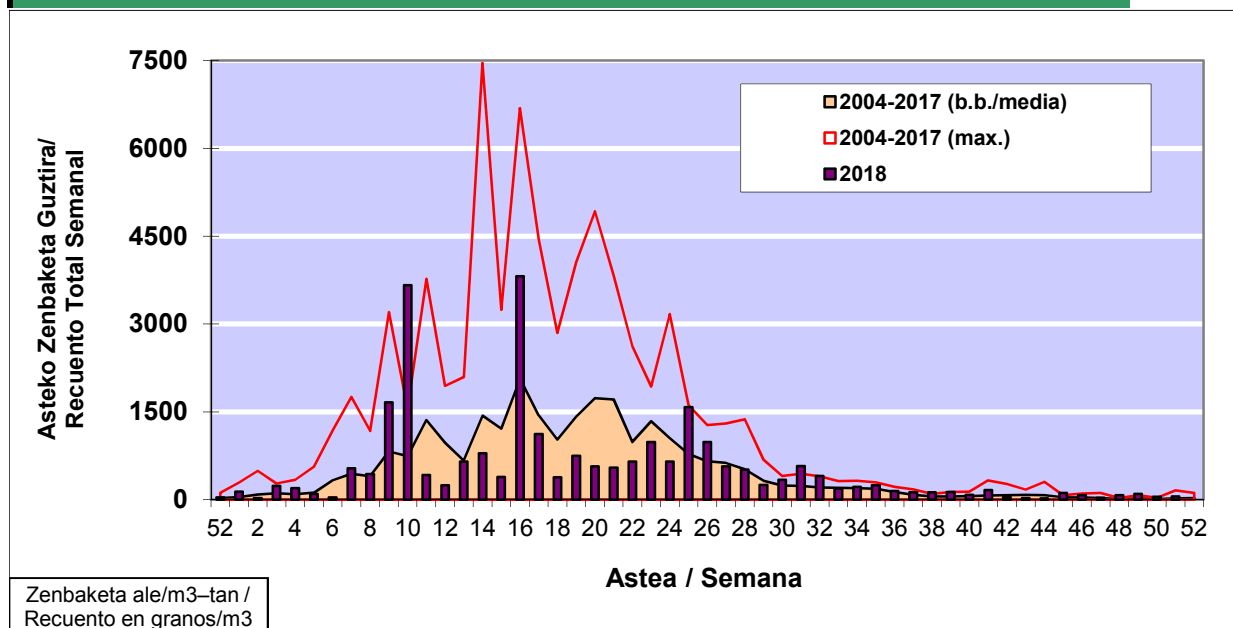

### 1. GAUR EGUNGO EGOERA / SITUACIÓN ACTUAL

		<b>Astea/Semana</b>	<b>51</b>
<b>Estazioa / Estación</b>	<b>Vitoria - Gasteiz</b>	<b>17/12 - 23/12</b>	<b>2018</b>

Polen mota interesgarriak / Tipos polínicos de interés	Zuhaitza-Landarea / Árbol- Planta	Egoera / Situación*	Hurrengo asterako joera / Tendencia próxima semana
<b>Cupresaceas /Taxaceas</b>	Altzifrea-Hagina/Ciprés-Tejo	<b>Baxua / Bajo</b>	=
<b>E. Alternaria</b>	Alternariaren esporak / Esporas de Alternaria	<b>Baxua / Bajo</b>	=
*Ebaluaketa irizpideak, "Red Española de Aerobiología"-ren arabera / Criterios de evaluación de acuerdo a la Red Española de Aerobiología			

### 2. ASTEKO ZENBAKETA GUZTIRA / RECuento TOTAL SEMANAL

<b>Estazioa / Estación</b>	<b>Vitoria - Gasteiz</b>
----------------------------	--------------------------

#### Asteko Zenbaketa Guztira / Recuento Total Semanal